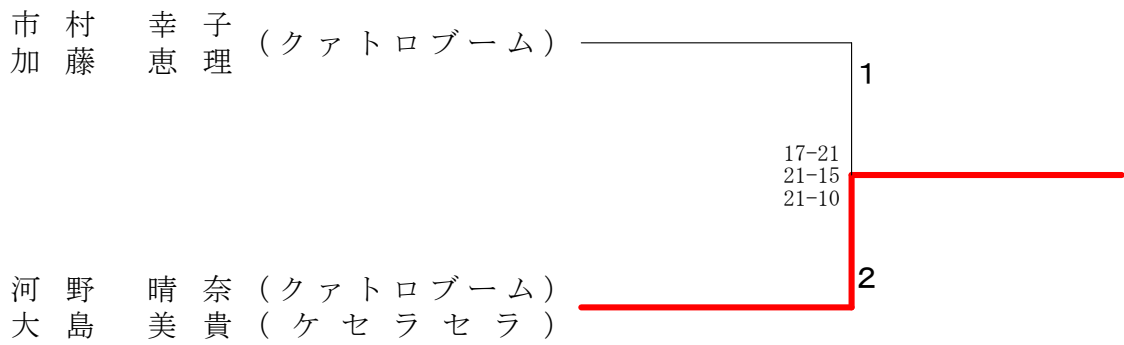

女子ダブルス1部

女子ダブルス2部

女子シングルス2部	山本	中谷	田辺	勝敗	順位
山本 ゆり (飛鳥クラブ)		× 17-21 8-21	× 9-21 13-21	M 0-2 G 0-4 P 47-84	3
中谷 うた子 (フェイント)	○ 21-17 21- 8		× 12-21 X-	M 1-1 G 2-2 P 54-46	2
田辺 貴恵 (シニア)	○ 21- 9 21-13	○ 21-12 -X		M 2-0 G 4-0 P 63-34	1