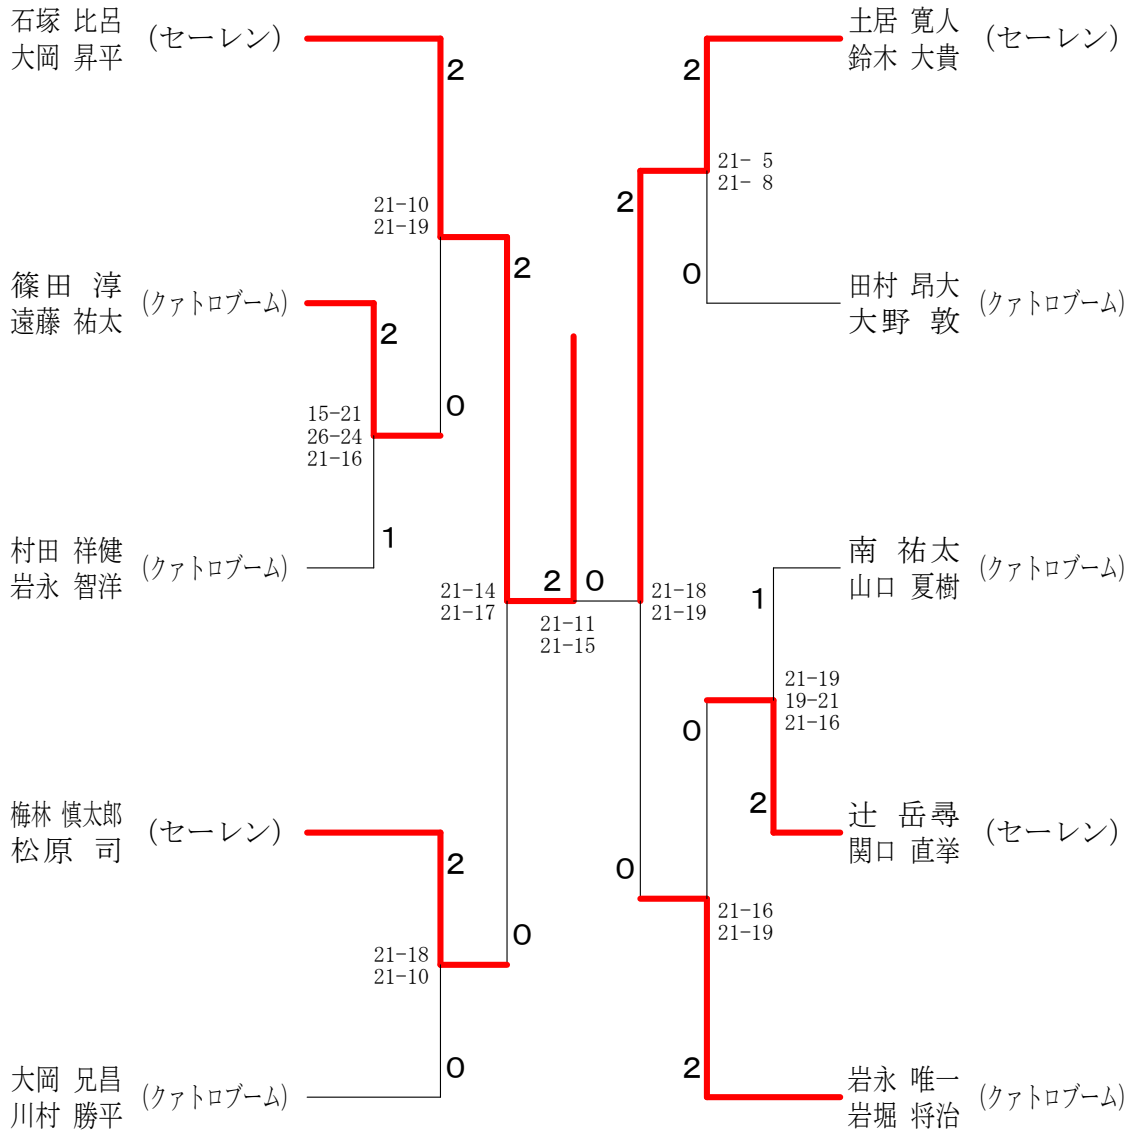

## 第46回福井県社会人バドミントン大会

2016.05.08

種 目	優 勝	準 優 勝	三 位	
男子複1部	石塚 比呂 大岡 昇平 (セーレン)	土居 寛人 鈴木 大貴 (セーレン)	梅林 慎太郎 松原 司 (セーレン)	岩永 唯一 岩堀 将治 (クアトロブーム)
男子複2部	濱田 直武 藤原 拓磨 (セーレン・チーム升)	木村 肇 高橋 譲 (YNC・AW-I)	野川 諒 吉田 隆俊 (BLACK0819)	
男子単1部	松原 司 (セーレン)	関口 直挙 (セーレン)	大岡 昇平 (セーレン)	大岡 兄昌 (クアトロブーム)
男子単2部	吉田 隆俊 (BLACK0819)	藤原 拓磨 (チーム升)	木村 肇 (YNC)	野川 諒 (BLACK0819)
女子複1部	河野 晴奈 大島 美貴 (クアトロブーム・ケセラセラ)	市村 幸子 加藤 恵理 (クアトロブーム)		
女子複2部	田辺 貴恵 岡田 忍 (シニア)	近葉 裕子 慶秀 清子 (シニア)		
女子単2部	田辺 貴恵 (シニア)	中谷 うた子 (フェイント)	山本 ゆり (飛鳥クラブ)	

男子ダブルス 1 部

男子ダブルス 2 部	濱藤	田原	野吉	川田	木高	村橋	勝敗	順位
濱田 直武 (セーレン) 藤原 拓磨 (チーム升)			○ 21- 4 19-21 21-15		○ 21-17 21-14		M 2-0 G 4-1 P 103-71	1
野川 諒 (BLACK0819) 吉田 隆俊	× 4-21 21-19 15-21				× 18-21 21-17 19-21		M 0-2 G 2-4 P 98-120	3
木村 肇 (Y N C) 高橋 讓 (AW-I)	× 17-21 14-21		○ 21-18 17-21 21-19				M 1-1 G 2-3 P 90-100	2

### 男子シングルス1部