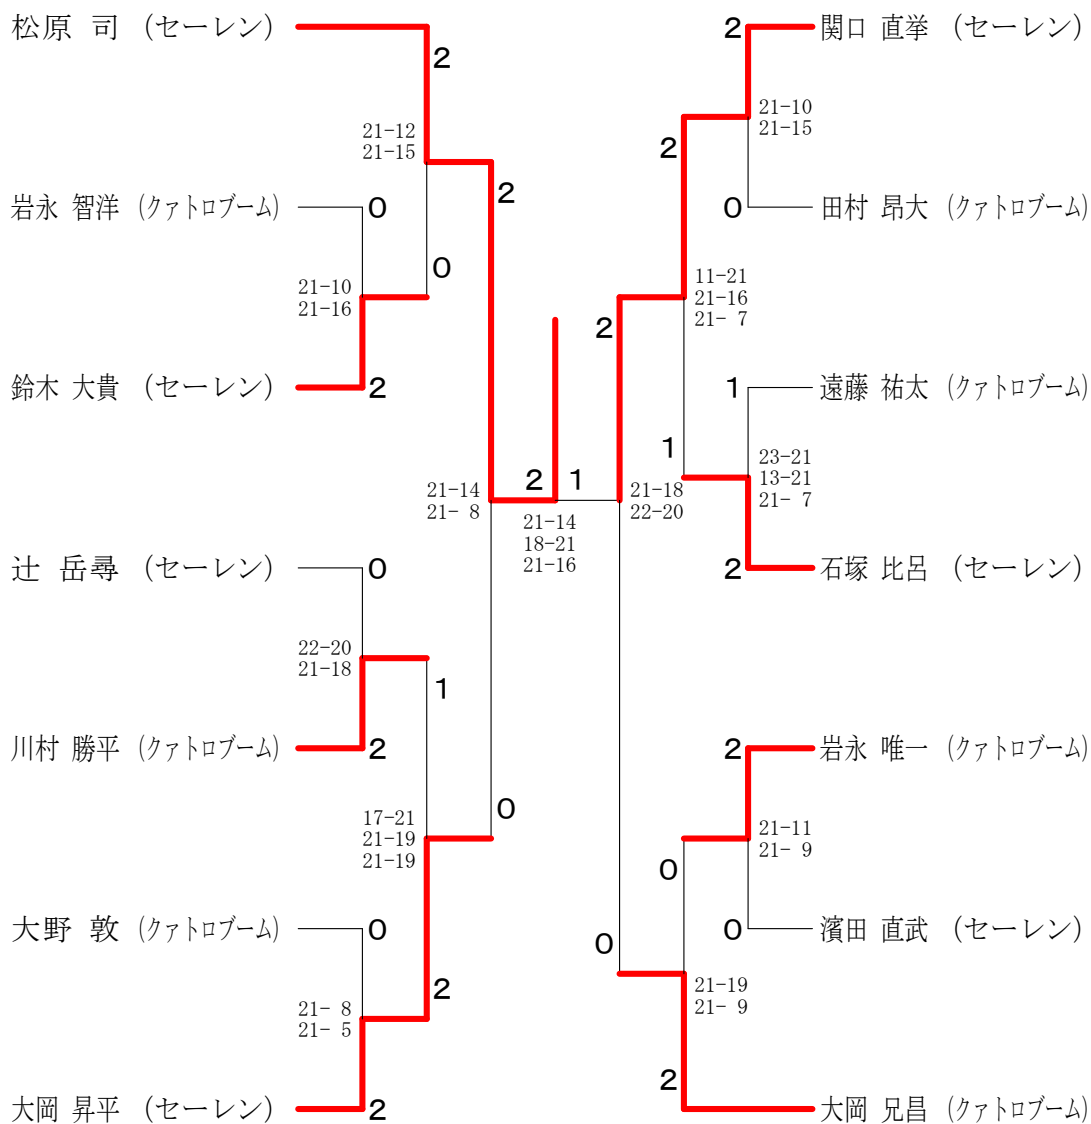

## 第46回福井県社会人バドミントン大会

2016.05.08

種 目	優 勝	準 優 勝	三 位	
男子複1部	石塚 比呂 大岡 昇平 (セーレン)	土居 寛人 鈴木 大貴 (セーレン)	梅林 慎太郎 松原 司 (セーレン)	岩永 唯一 岩堀 将治 (クアトロブーム)
男子複2部	濱田 直武 藤原 拓磨 (セーレン・チーム升)	木村 肇 高橋 譲 (YNC・AW-I)	野川 諒 吉田 隆俊 (BLACK0819)	
男子単1部	松原 司 (セーレン)	関口 直挙 (セーレン)	大岡 昇平 (セーレン)	大岡 兄昌 (クアトロブーム)
男子単2部	吉田 隆俊 (BLACK0819)	藤原 拓磨 (チーム升)	木村 肇 (YNC)	野川 諒 (BLACK0819)
女子複1部	河野 晴奈 大島 美貴 (クアトロブーム・ケセラセラ)	市村 幸子 加藤 恵理 (クアトロブーム)		
女子複2部	田辺 貴恵 岡田 忍 (シニア)	近葉 裕子 慶秀 清子 (シニア)		
女子単2部	田辺 貴恵 (シニア)	中谷 うた子 (フェイント)	山本 ゆり (飛鳥クラブ)	

男子ダブルス 1 部

男子ダブルス 2 部	濱藤	田原	野吉	川田	木高	村橋	勝敗	順位
濱田 直武 (セーレン) 藤原 拓磨 (チーム升)			○ 21- 4 19-21 21-15		○ 21-17 21-14		M 2-0 G 4-1 P 103-71	1
野川 諒 (BLACK0819) 吉田 隆俊	× 4-21 21-19 15-21				× 18-21 21-17 19-21		M 0-2 G 2-4 P 98-120	3
木村 肇 (Y N C) 高橋 讓 (AW-I)	× 17-21 14-21		○ 21-18 17-21 21-19				M 1-1 G 2-3 P 90-100	2

### 男子シングルス1部