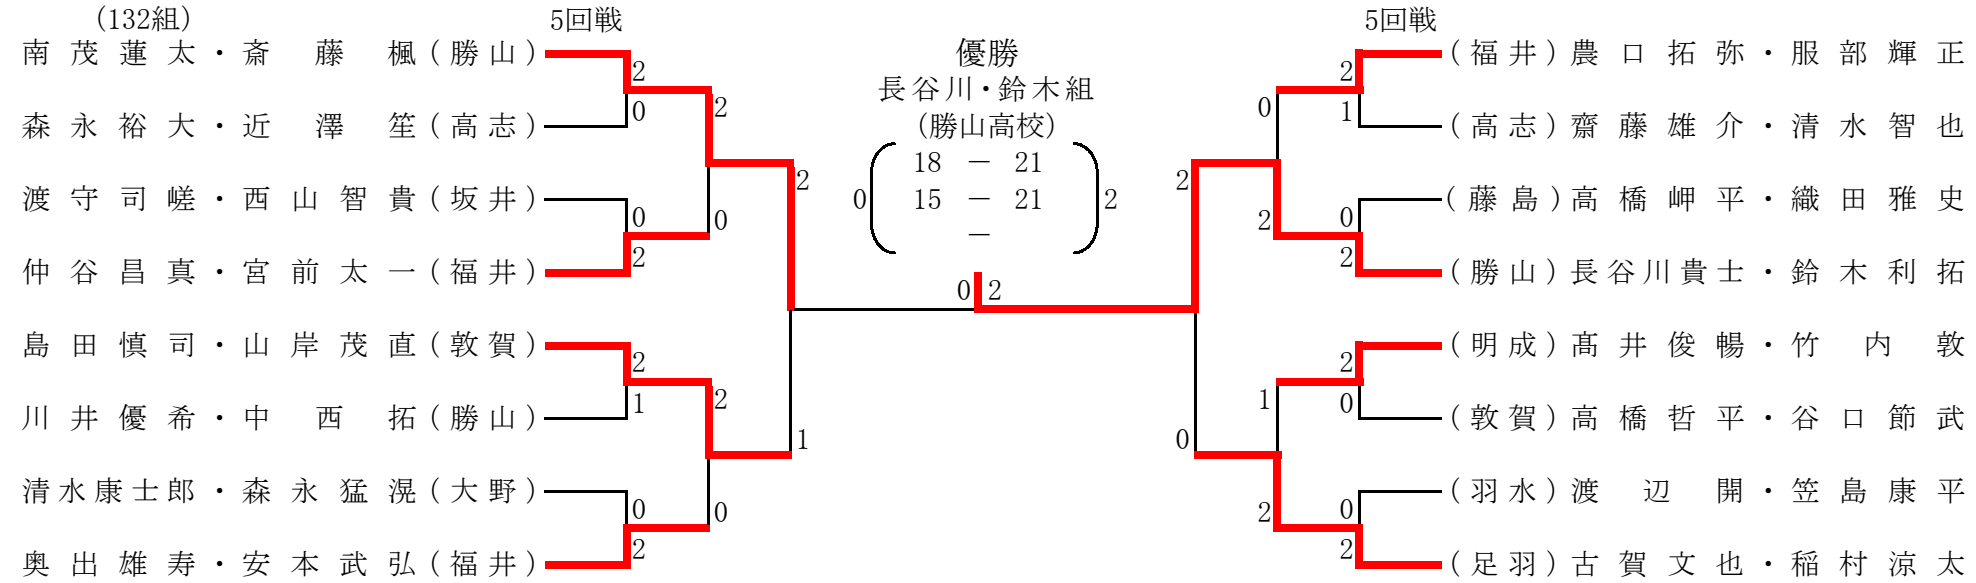

大会名〔平成28年度 春季総体〕 学校対抗戦

平成28年6月3日（金）～5日（日）

学校対抗戦

於：勝山市営体育館・勝山高校体育館・奥越特別支援学校体育館
高体連バドミントン専門部

男子団体戦トーナメント表

シード決定戦

女子団体戦トーナメント表

シード決定戦

ベスト16成績

大会名 [平成 28 年 度 春 季 総 体]
バドミントン競技

平成28年6月3日(金)・4日(土)・5日(日)

於: 勝山高校 (シングルス・ダブルス 4日)

奥越特別支援学校 (シングルス・ダブルス 4日)

勝山市営体育館 (シングルス・ダブルスベスト8以上 5日)

(男子ダブルス)

(男子シングルス)