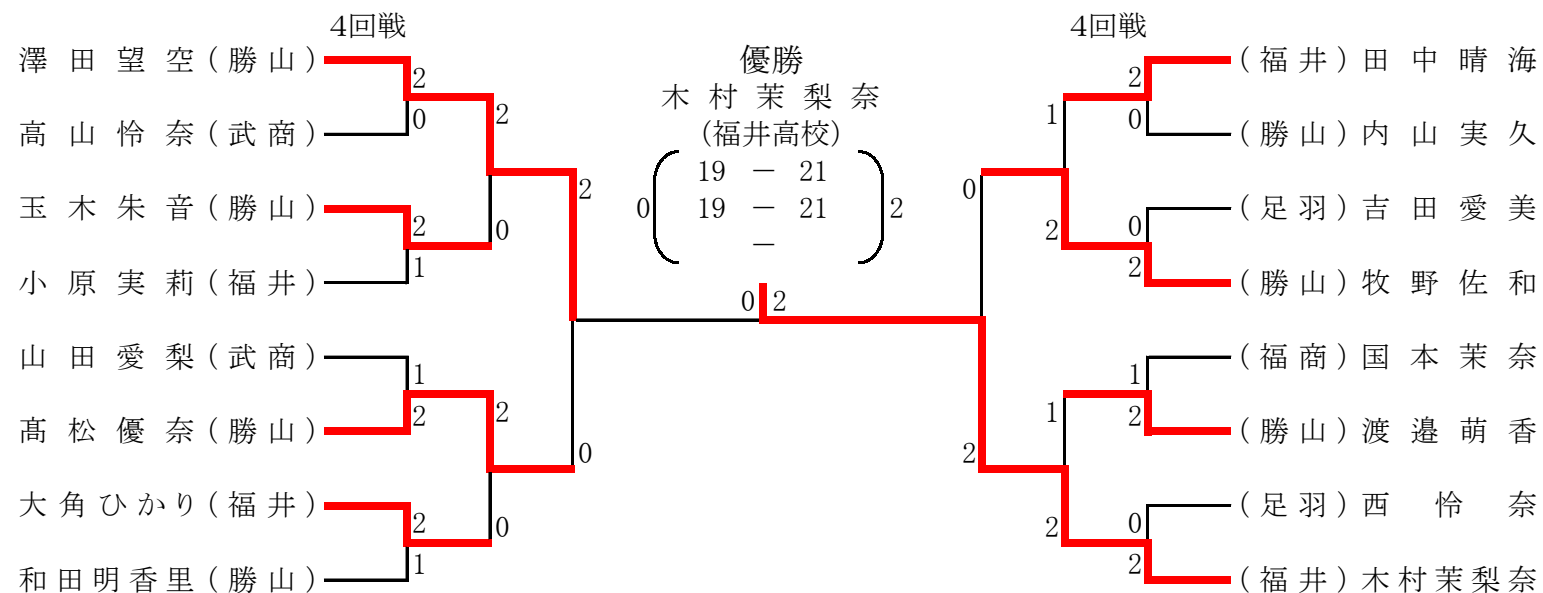

ベスト16成績

大会名 [平成 28 年 度 春 季 総 体]
バドミントン競技

平成28年6月3日(金)・4日(土)・5日(日)

於: 勝山高校 (シングルス・ダブルス 4日)

奥越特別支援学校 (シングルス・ダブルス 4日)

勝山市営体育館 (シングルス・ダブルスベスト8以上 5日)

(男子ダブルス)

(男子シングルス)

男子ダブルス

- 優勝 長谷川貴士・鈴木利拓 (勝山) ○
- 第2位 南茂蓮太・斎藤楓 (勝山) ○
- 第3位 古賀文也・稲村涼太 (足羽)
- 〃 島田慎司・山岸茂直 (敦賀)

男子シングルス

- 優勝 鈴木利拓 (勝山) ○
- 第2位 南茂蓮太 (勝山) ○
- 第3位 古賀文也 (足羽)
- 〃 高井俊暢 (奥越明成)

○は全国高校総体出場決定

ベスト16成績

大会名 [平成 28 年 度 春 季 総 体]
バドミントン競技

平成28年6月3日(金)・4日(土)・5日(日)

於: 勝山高校 (シングルス・ダブルス 4日)

奥越特別支援学校 (シングルス・ダブルス 4日)

勝山市営体育館 (シングルス・ダブルスベスト8以上 5日)

(女 子 ダ ブ ル ス)
(117組)

(女 子 シ ン グ ル ス)
(106人)

女子ダブルス

- 優勝 木村茉莉奈・中村風月(福井)○
- 第2位 澤田望空・中野沙羅(勝山)○
- 第3位 牧野佐和・和田明香里(勝山)
- 〃 漆崎美優・安倍雅奈(足羽)