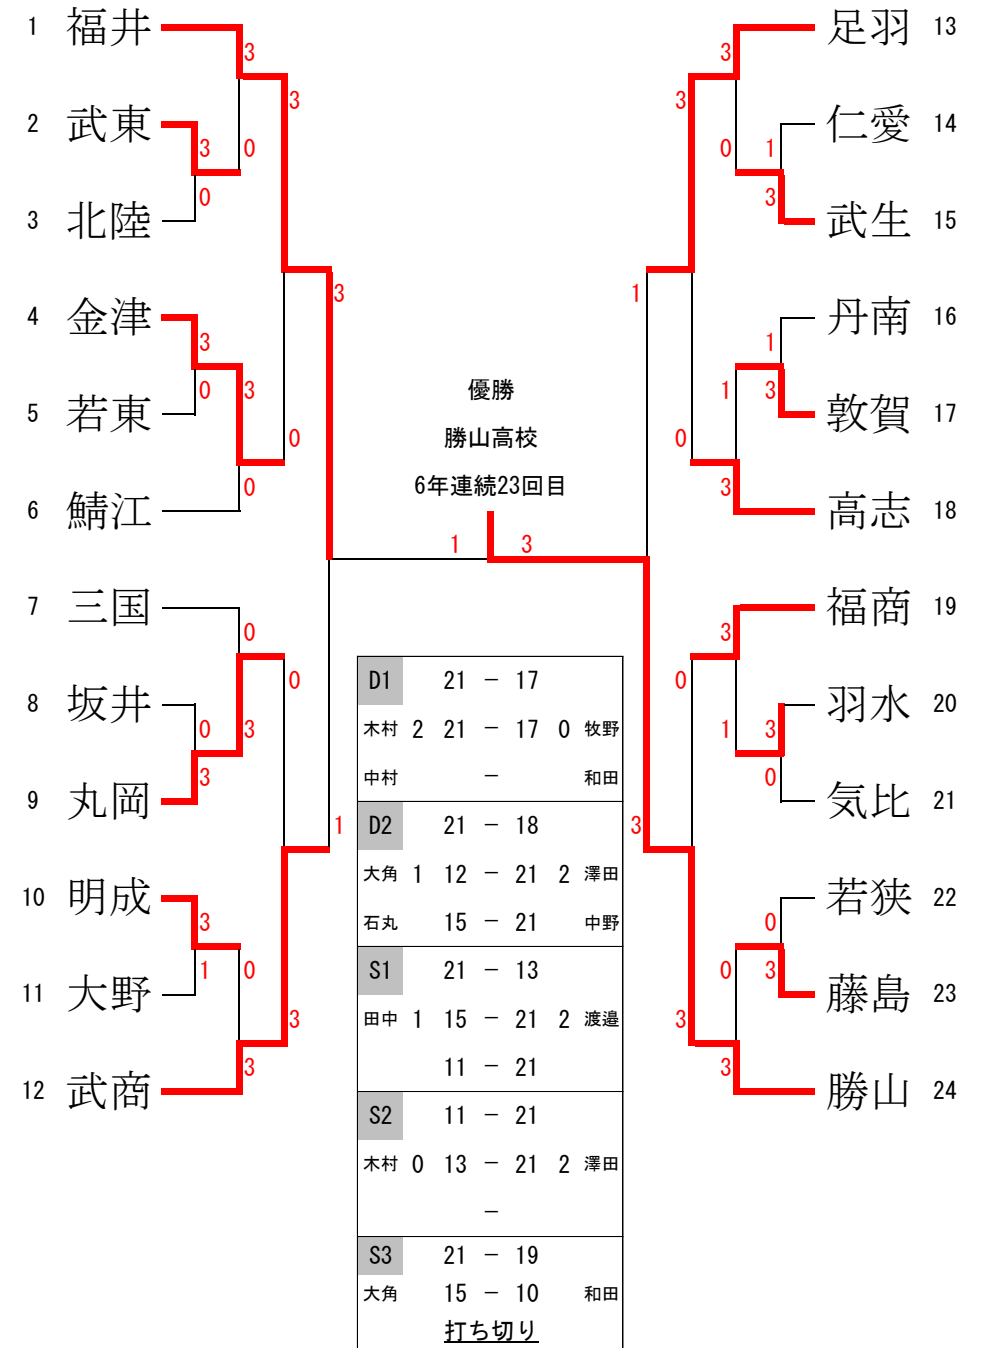

大会名〔平成28年度 春季総体〕 学校対抗戦

平成28年6月3日（金）～5日（日）

学校対抗戦

於：勝山市営体育館・勝山高校体育館・奥越特別支援学校体育館
高体連バドミントン専門部

男子団体戦トーナメント表

シード決定戦

女子団体戦トーナメント表

シード決定戦

ベスト16成績

大会名 [平成 28 年 度 春 季 総 体]
バドミントン競技

平成28年6月3日(金)・4日(土)・5日(日)

於: 勝山高校 (シングルス・ダブルス 4日)

奥越特別支援学校 (シングルス・ダブルス 4日)

勝山市営体育館 (シングルス・ダブルスベスト8以上 5日)

(男子ダブルス)

(男子シングルス)

男子ダブルス

- 優勝 長谷川貴士・鈴木利拓 (勝山) ○
- 第2位 南茂蓮太・斎藤楓 (勝山) ○
- 第3位 古賀文也・稲村涼太 (足羽)
- 〃 島田慎司・山岸茂直 (敦賀)

男子シングルス

- 優勝 鈴木利拓 (勝山) ○
- 第2位 南茂蓮太 (勝山) ○
- 第3位 古賀文也 (足羽)
- 〃 高井俊暢 (奥越明成)

○は全国高校総体出場決定

ベスト16成績

大会名 [平成 28 年 度 春 季 総 体]
バドミントン競技