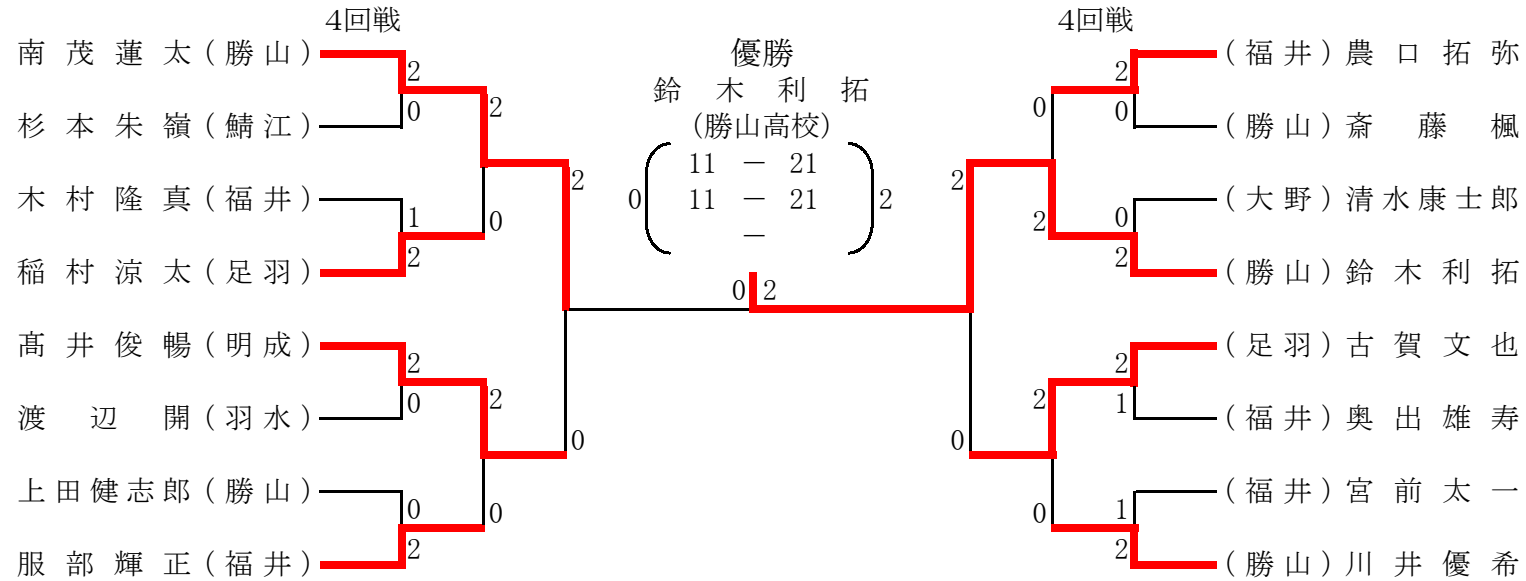

大会名〔平成28年度 春季総体〕 学校対抗戦

平成28年6月3日（金）～5日（日）

学校対抗戦

於：勝山市営体育館・勝山高校体育館・奥越特別支援学校体育館
高体連バドミントン専門部

男子団体戦トーナメント表

シード決定戦

女子団体戦トーナメント表

シード決定戦

ベスト16成績

大会名 [平成 28 年 度 春 季 総 体]
バドミントン競技

平成28年6月3日(金)・4日(土)・5日(日)

於: 勝山高校 (シングルス・ダブルス 4日)

奥越特別支援学校 (シングルス・ダブルス 4日)

勝山市営体育館 (シングルス・ダブルスベスト8以上 5日)

(男子ダブルス)

(男子シングルス)

男子ダブルス

- 優勝 長谷川貴士・鈴木利拓 (勝山) ○
- 第2位 南茂蓮太・斎藤楓 (勝山) ○
- 第3位 古賀文也・稲村涼太 (足羽)
- 〃 島田慎司・山岸茂直 (敦賀)

男子シングルス

- 優勝 鈴木利拓 (勝山) ○
- 第2位 南茂蓮太 (勝山) ○
- 第3位 古賀文也 (足羽)
- 〃 高井俊暢 (奥越明成)

○は全国高校総体出場決定

ベスト16成績

大会名 [平成 28 年 度 春 季 総 体]
バドミントン競技