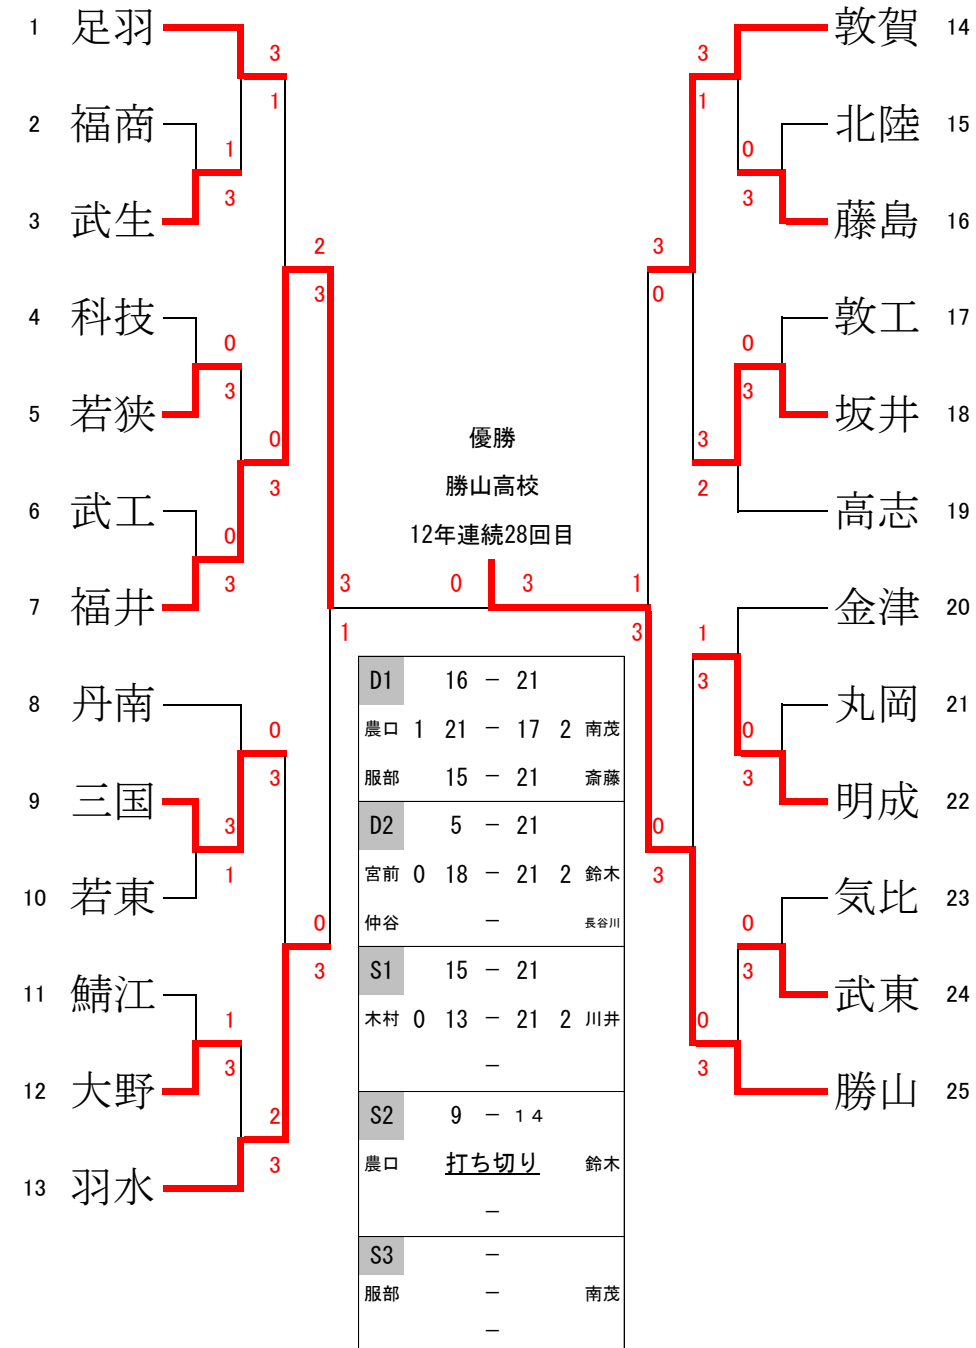

大会名〔平成28年度 春季総体〕 学校対抗戦

平成28年6月3日（金）～5日（日）

学校対抗戦

於：勝山市営体育館・勝山高校体育館・奥越特別支援学校体育館
高体連バドミントン専門部

男子団体戦トーナメント表

シード決定戦

女子団体戦トーナメント表

シード決定戦

ベスト16成績

大会名 [平成 28 年 度 春 季 総 体]
バドミントン競技

平成28年6月3日(金)・4日(土)・5日(日)

於: 勝山高校 (シングルス・ダブルス 4日)

奥越特別支援学校 (シングルス・ダブルス 4日)

勝山市営体育館 (シングルス・ダブルスベスト8以上 5日)

(男子ダブルス)

(男子シングルス)

男子ダブルス

- 優勝 長谷川貴士・鈴木利拓 (勝山) ○
- 第2位 南茂蓮太・斎藤楓 (勝山) ○
- 第3位 古賀文也・稲村涼太 (足羽)
- 〃 島田慎司・山岸茂直 (敦賀)

男子シングルス

- 優勝 鈴木利拓 (勝山) ○
- 第2位 南茂蓮太 (勝山) ○
- 第3位 古賀文也 (足羽)
- 〃 高井俊暢 (奥越明成)

○は全国高校総体出場決定

ベスト16成績

大会名 [平成 28 年 度 春 季 総 体]
バドミントン競技