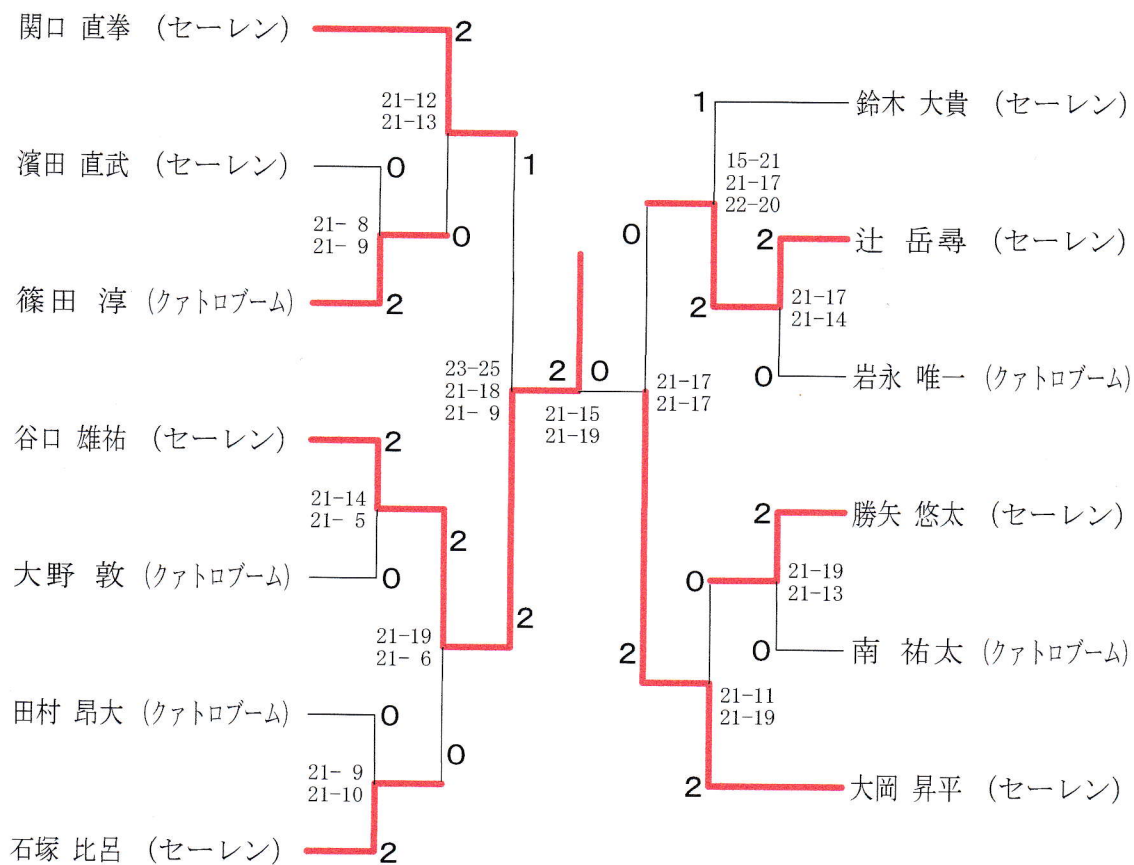

# 第47回福井県社会人バドミントン大会

2017. 05. 07

種 目	優 勝	準 優 勝	三 位	
男子単1部	谷口 雄祐 (セーレン)	大岡 昇平 (セーレン)	関口 直拳 (セーレン)	辻 岳尋 (セーレン)
男子単2部	木村 肇 (ケセラセラ)	荒木 幸治 (坂井市役所)	重森 忍 (坂井市役所)	角野 真一 (北陸電力 福井)
男子複1部	石塚 比呂  日光 凌 (セーレン)	大岡 昇平  鈴木 大貴 (セーレン)	南 祐太  尼元 啓仁 (クアトロブーム・黒船)	岩永 唯一  岩堀 将治 (クアトロブーム)
男子複2部	重森 忍  荒木 幸治 (坂井市役所)	木村 肇  家城 弘安 (ケセラセラ・ピース)	向川 高広  濱田 直武 (セーレン)	
女子単1部	宮本 愛梨 (クアトロブーム)			
女子複1部	坂永 萌夏  齊藤 桃子 (AW-I・片上クラブ)	市村 幸子  加藤 恵理 (クアトロブーム)	河野 晴奈  宮本 珠実 (クワトロブーム・坂井市役所)	
女子複2部	田辺 貴恵  近葉 裕子 (シニア)	白崎 晴美  竹若 美由紀 (シニア)	堀端 佐知子  浅田 晴美 (シニア)	

### 男子ダブルス 1部

### 男子シングルス 1部

男子ダブルス 2部	向川 濱田	重森 荒木	木村 家城	勝敗	順位
向川 高広 (セーレン) 濱田 直武		× 21-23 21-18 11-21	× 5-21 16-21	M 0-2 G 1-4 P 74-104	3
重森 忍 (坂井市役所) 荒木 幸治	○ 23-21 18-21 21-11		○ 21-19 12-21 21-17	M 2-0 G 4-2 P 116-110	1
木村 肇 (ケセラセラ) 家城 弘安 (ピース)	○ 21- 5 21-16	× 19-21 21-12 17-21		M 1-1 G 3-2 P 99-75	2

女子ダブルス 2 部	白 崎 竹 若	堀 端 浅 田	田 辺 近 葉	勝 敗	順 位
白崎 晴美 (シニア) 竹若 美由紀		○ 21-11 21-19	× 11-21 13-21	M 1-1 G 2-2 P 66-72	2
堀端 佐知子 (シニア) 浅田 晴美	× 11-21 19-21		× 14-21 9-21	M 0-2 G 0-4 P 53-84	3
田辺 貴恵 (シニア) 近葉 裕子	○ 21-11 21-13	○ 21-14 21- 9		M 2-0 G 4-0 P 84-47	1