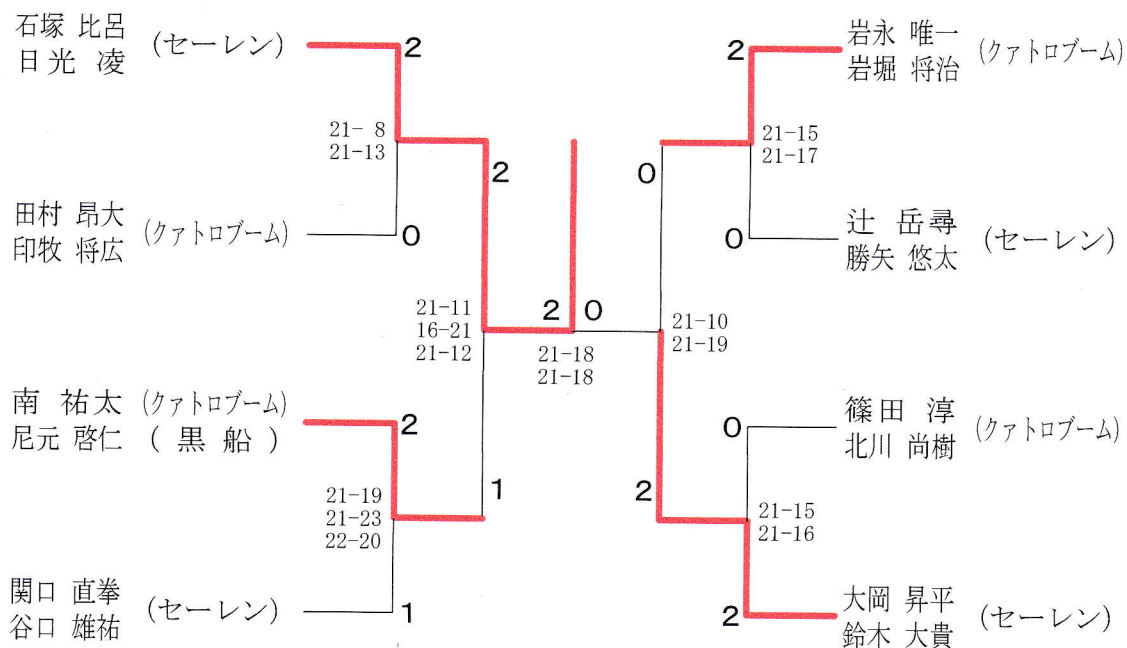

# 第47回福井県社会人バドミントン大会

2017. 05. 07

種 目	優 勝	準 優 勝	三 位	
男子単1部	谷口 雄祐 (セーレン)	大岡 昇平 (セーレン)	関口 直拳 (セーレン)	辻 岳尋 (セーレン)
男子単2部	木村 肇 (ケセラセラ)	荒木 幸治 (坂井市役所)	重森 忍 (坂井市役所)	角野 真一 (北陸電力 福井)
男子複1部	石塚 比呂  日光 凌 (セーレン)	大岡 昇平  鈴木 大貴 (セーレン)	南 祐太  尼元 啓仁 (クアトロブーム・黒船)	岩永 唯一  岩堀 将治 (クアトロブーム)
男子複2部	重森 忍  荒木 幸治 (坂井市役所)	木村 肇  家城 弘安 (ケセラセラ・ピース)	向川 高広  濱田 直武 (セーレン)	
女子単1部	宮本 愛梨 (クアトロブーム)			
女子複1部	坂永 萌夏  齊藤 桃子 (AW-I・片上クラブ)	市村 幸子  加藤 恵理 (クアトロブーム)	河野 晴奈  宮本 珠実 (クワトロブーム・坂井市役所)	
女子複2部	田辺 貴恵  近葉 裕子 (シニア)	白崎 晴美  竹若 美由紀 (シニア)	堀端 佐知子  浅田 晴美 (シニア)	

### 男子ダブルス 1部

### 男子シングルス 1部

男子ダブルス 2部	向川 濱田	重森 荒木	木村 家城	勝敗	順位
向川 高広 (セーレン) 濱田 直武		× 21-23 21-18 11-21	× 5-21 16-21	M 0-2 G 1-4 P 74-104	3
重森 忍 (坂井市役所) 荒木 幸治	○ 23-21 18-21 21-11		○ 21-19 12-21 21-17	M 2-0 G 4-2 P 116-110	1
木村 肇 (ケセラセラ) 家城 弘安 (ピース)	○ 21- 5 21-16	× 19-21 21-12 17-21		M 1-1 G 3-2 P 99-75	2

女子ダブルス 2 部	白 崎 竹 若	堀 端 浅 田	田 辺 近 葉	勝 敗	順 位
白崎 晴美 (シニア) 竹若 美由紀		○ 21-11 21-19	× 11-21 13-21	M 1-1 G 2-2 P 66-72	2
堀端 佐知子 (シニア) 浅田 晴美	× 11-21 19-21		× 14-21 9-21	M 0-2 G 0-4 P 53-84	3
田辺 貴恵 (シニア) 近葉 裕子	○ 21-11 21-13	○ 21-14 21- 9		M 2-0 G 4-0 P 84-47	1