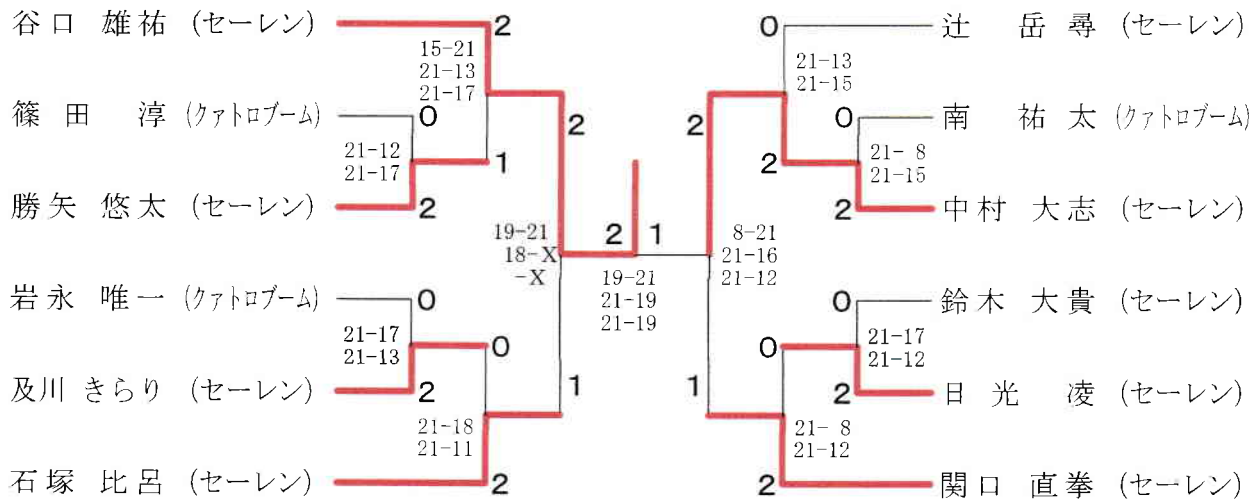

第48回福井県社会人バドミントン大会

2018.05.06

種 目	優 勝	準 優 勝	三 位	
男子単1部	谷口 雄祐 (セーレン)	中村 大志 (セーレン)	石塚 比呂 (セーレン)	関口 直拳 (セーレン)
男子単2部	山脇 夢彦 (塩野フィネス(株))	森島 豊 (厚生病院)	重森 忍 (坂井市役所)	木村 肇 (ケセラ・セラ)
男子複1部	石塚 比呂 日光 凌 (セーレン)	鈴木 大貴 及川 きらり (セーレン)	梅林 慎太郎 大岡 昇平 (セーレン)	谷口 雄佑 中村 大志 (セーレン)
男子複2部	山脇 夢彦 y u t a k a ゆたか 森島 豊 (塩野フィネス(株)・厚生病院)	松嶋 謙治 家城 弘安 (クロフネ・ピース)	中家 信博 角野 真一 (北陸電力)	木村 肇 重森 忍 (ケセラ・セラ・坂井市役所)
女子複1部	上田 優利愛 藤田 夏未 (ケセラ・セラ)	市村 幸子 慶秀 清子 (クアトロブーム・シニア)	大島 美貴 藤田 梨那 (クアトロブーム・クロフネ)	
女子複2部	岡田 忍 屋敷 明峰 (シニア・フェイント)	田辺 貴恵 近葉 裕子 (シニア)	田島 奈緒美 徳田 真弓 (Star Lily)	

男子シングルス1部

男子シングルス2部

男子ダブルス1部

男子ダブルス 2部

女子ダブルス 1部	市 村 慶 秀	大 島 藤 田	上 田 藤 田	勝 敗	順 位
市村 幸子 (クアトロブーム) 慶秀 清子 (シニア)		○ 21-17 21-16	× 9-21 12-21	M 1-1 G 2-2 P 63-75	2
大島 美貴 (クアトロブーム) 藤田 梨那 (クロフネ)	× 17-21 16-21		× 12-21 20-22	M 0-2 G 0-4 P 65-85	3
上田 優利愛 藤田 夏未 (ケセラ・セラ)	○ 21- 9 21-12	○ 21-12 22-20		M 2-0 G 4-0 P 85-53	1

女子ダブルス 2部	岡 田 屋 敷	田 島 徳 田	田 辺 近 葉	勝 敗	順 位
岡田 忍 (シニア) 屋敷 明峰 (フェイント)		○ 21-14 19-21 21-12	○ 16-21 21-19 21-19	M 2-0 G 4-2 P 119-106	1
田島 奈緒美 徳田 真弓 (Star Lily)	× 14-21 21-19 12-21		× X-27 X-	M 0-2 G 1-4 P 47-88	3
田辺 貴恵 近葉 裕子 (シニア)	× 21-16 19-21 19-21	○ 27-X -X		M 1-1 G 3-2 P 86-58	2