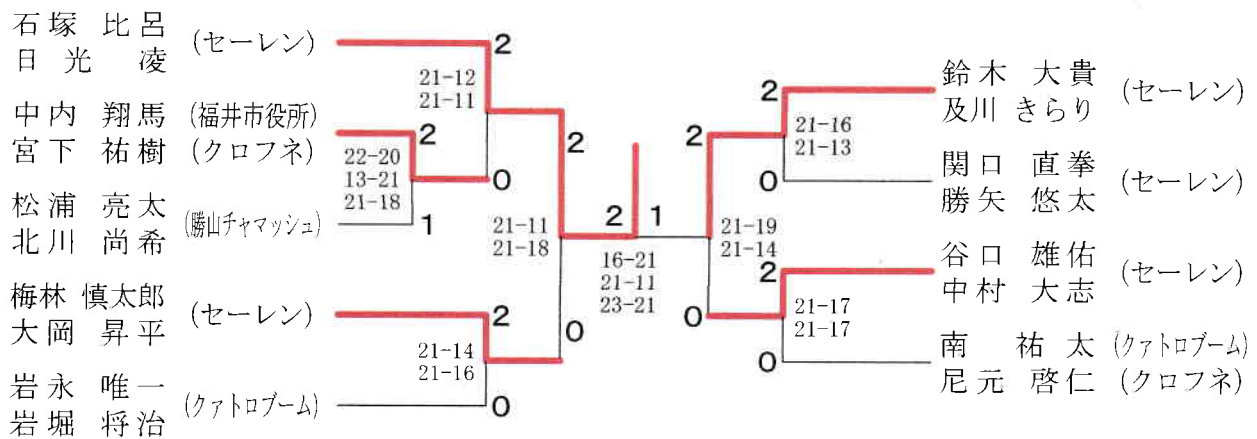

第48回福井県社会人バドミントン大会

2018.05.06

種 目	優 勝	準 優 勝	三 位	
男子単1部	谷口 雄祐 (セーレン)	中村 大志 (セーレン)	石塚 比呂 (セーレン)	関口 直拳 (セーレン)
男子単2部	山脇 夢彦 (塩野フィネス(株))	森島 豊 (厚生病院)	重森 忍 (坂井市役所)	木村 肇 (ケセラ・セラ)
男子複1部	石塚 比呂 日光 凌 (セーレン)	鈴木 大貴 及川 きらり (セーレン)	梅林 慎太郎 大岡 昇平 (セーレン)	谷口 雄佑 中村 大志 (セーレン)
男子複2部	山脇 夢彦 y u t a k a ゆたか 森島 豊 (塩野フィネス(株)・厚生病院)	松嶋 謙治 家城 弘安 (クロフネ・ピース)	中家 信博 角野 真一 (北陸電力)	木村 肇 重森 忍 (ケセラ・セラ・坂井市役所)
女子複1部	上田 優利愛 藤田 夏未 (ケセラ・セラ)	市村 幸子 慶秀 清子 (クアトロブーム・シニア)	大島 美貴 藤田 梨那 (クアトロブーム・クロフネ)	
女子複2部	岡田 忍 屋敷 明峰 (シニア・フェイント)	田辺 貴恵 近葉 裕子 (シニア)	田島 奈緒美 徳田 真弓 (Star Lily)	

男子シングルス1部

男子シングルス2部

男子ダブルス1部

男子ダブルス 2部

女子ダブルス 1部	市 村 慶 秀	大 島 藤 田	上 田 藤 田	勝 敗	順 位
市村 幸子 (クアトロブーム) 慶秀 清子 (シニア)		○ 21-17 21-16	× 9-21 12-21	M 1-1 G 2-2 P 63-75	2
大島 美貴 (クアトロブーム) 藤田 梨那 (クロフネ)	× 17-21 16-21		× 12-21 20-22	M 0-2 G 0-4 P 65-85	3
上田 優利愛 藤田 夏未 (ケセラ・セラ)	○ 21- 9 21-12	○ 21-12 22-20		M 2-0 G 4-0 P 85-53	1