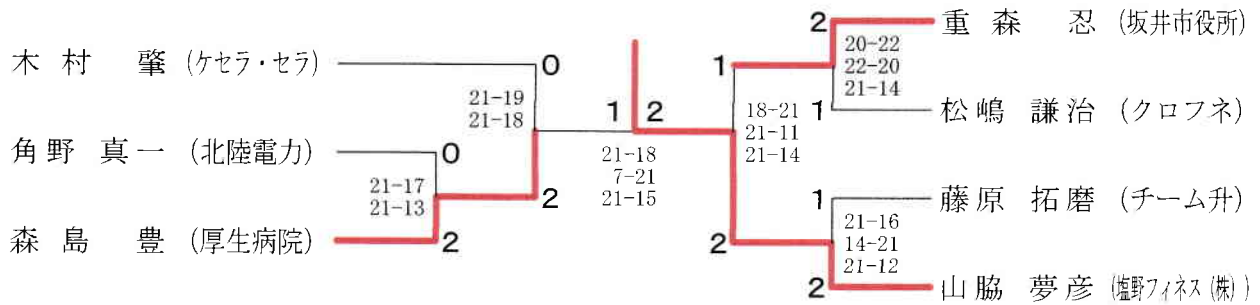

男子シングルス1部

男子シングルス2部

男子ダブルス1部