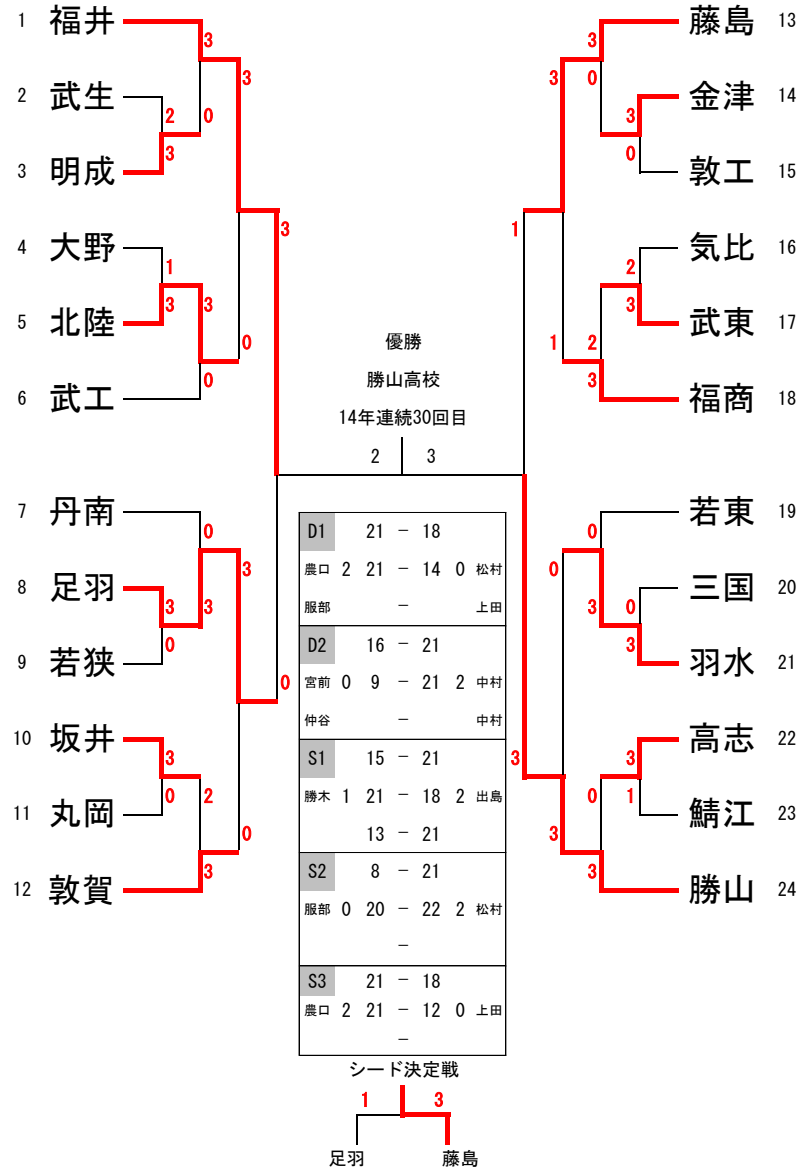

大会名〔平成30年度 春季総体〕 学校対抗戦

平成30年6月1日(金)～3日(日)

於：勝山市体育館・勝山高校体育館
高体連バドミントン専門部

学校対抗戦

男子団体戦トーナメント表

女子団体戦トーナメント表