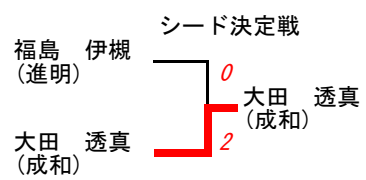

# 平成30年度秋季新人競技大会 バドミントン競技

〔男子団体〕

第1位	福井工大福井
第2位	進明
第3位	至民
第3位	勝山南部

〔女子団体〕

第1位	至民
第2位	陽明
第3位	栗野
第3位	武生第一

総合の部

男子シングルス

第1位	森阪 直弘	(工大福井中)
第2位	片山 大揮	(至民 中)
第3位	大田 透真	(成和 中)
第3位	福島 伊槻	(進明 中)