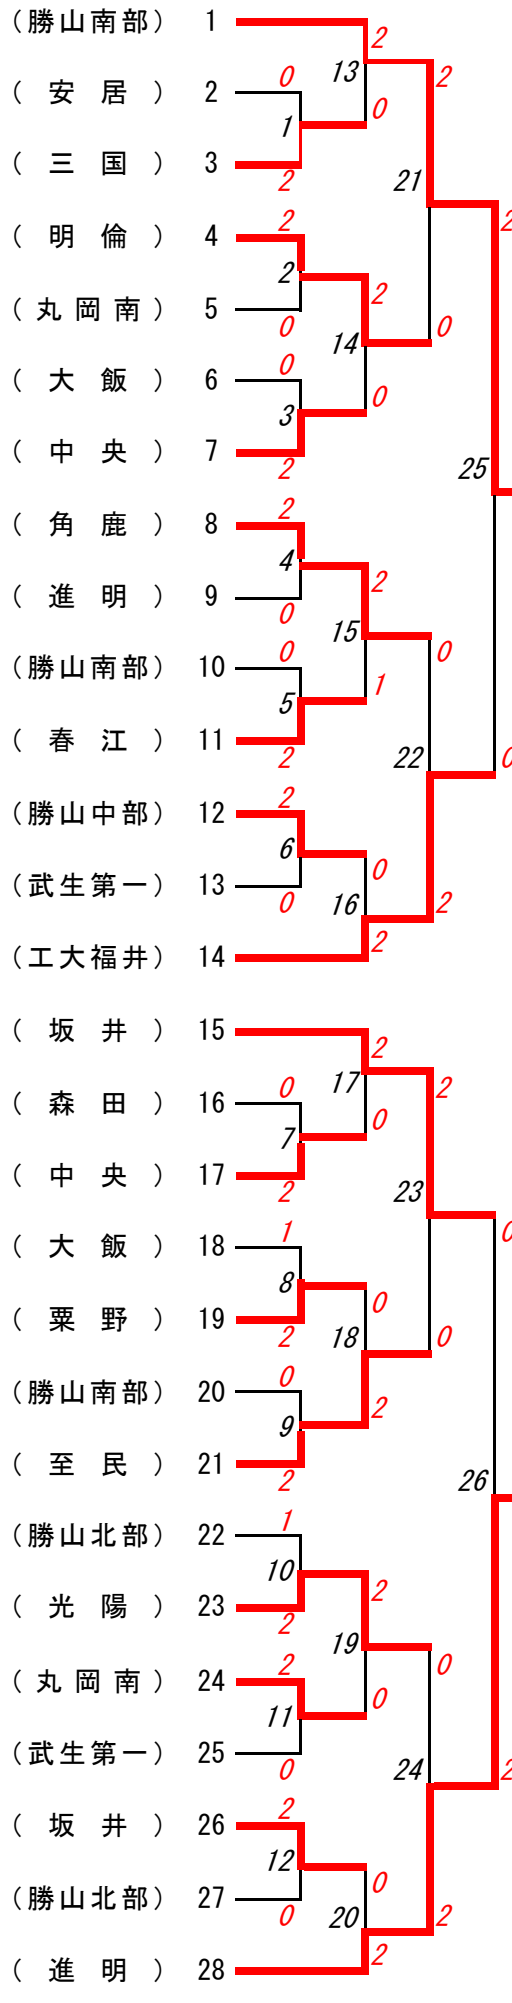

# 平成30年度秋季新人競技大会 バドミントン競技

〔男子団体〕

第1位	福井工大福井
第2位	進明
第3位	至民
第3位	勝山南部

〔女子団体〕

第1位	至民
第2位	陽明
第3位	栗野
第3位	武生第一

総合の部

男子シングルス

第1位	森阪 直弘	(工大福井中)
第2位	片山 大揮	(至民 中)
第3位	大田 透真	(成和 中)
第3位	福島 伊槻	(進明 中)

総合の部

三宮平西森長福森矢福勝加長池伊中田内山小奥加黄成坂山荒水佐上見爰中高河安道佐山安伊廣仲西岡西伊直中常真矢笠竹長  
 青川端田谷田山野崎本藤谷田道淵田内林村倉田口岸井澤野杉奈地村木端田司藤内間藤田村本川藤井野戸野  
 悠昂陽海大春颯夏煌陽陽颯浩駿晃凌大竜寿洸颯一秀大昂拓季唯子啓菖勇蒼泰亨柊仁之勇純智啓煌太遥智駿圭博  
 人也丞斗和生大己生己斗大人希翔吾生太貴聖樹太星真一郎弥泰輝亮斗人空龍亮吾人生生瑠依輔輝也成諒志基朗人稀矢佑成史輔陽

男子 ダブルス

- 第1位 竹野 輔・長谷部 陽 ( 進明 中)
- 第2位 三觜悠人・宮川昂也 (勝山南部中)
- 第3位 山岸大泰・荒井 輝 (工大福井中)
- 第3位 水澤昂亮・佐野拓斗 ( 坂井 中)

シード決定戦

総合の部

女子シングルス

第1位	松川 華実	(栗野中)
第2位	平井 佐和	(武生第一中)
第3位	岩谷 麗奈	(工大福井中)
第3位	西脇 侑	(至民中)

27 松川 華実 (栗野)

シード決定戦

西脇 侑 (至民) 0 岩谷 麗奈 (工大福井)

岩谷 麗奈 (工大福井) 2 岩谷 麗奈 (工大福井)

総合の部

女子ダブルス

齋藤 吉	ひま	り叶	(勝山南部)	1					
石中	本野	梨乃	(明倫)	2	2	13	2		
河三	端浦	胡春	(角鹿)	3	1	0			
吉細	川井	桃遥	(武生第一)	4	2		21	2	
野藤	口日	叶万	(光陽)	5	2	0			
木小	村池	陽宝	(大飯中)	6	0	14	2		
金坂	崎口	百結	(丸岡)	7	3				
平山	井明	美寿	(松陵)	8	2		25	0	
西山	嶋口	暖美	(万葉)	9	4	1			
山辰	口巳	楓花	(松岡)	10	2	15	0		
中瀬	村美	優理	(中央)	11	5	2			
高田	戸間	果奈	(中央)	11	0		22	1	
田平	島原	優由	(三国)	12	2				
畑野	尻	佳暖	(陽明)	13	6	0			
安牧	部野	遥心	(工大福井)	14	0	16	2		
石小	本田	千飛	(陽明)	15	2		27		
笹安	原間	羽千	(光陽)	16	0	17	0		
加高	藤島	彩花	(中央)	17	7	0			
豊水	福上	菜香	(坂井)	18	2		23	0	
新岩	上	優那	(進明)	19	8	2			
中松	村本	綾香	(角鹿)	20	2	18	2		
用平	田山	彩紗	(武生第六)	21	0				
山金	本山	紗璃	(大飯中)	22	9	0			
杉森	本田	未緒	(陽明)	23	2	10	2		
橋山	本野	優菜	(明倫)	24	0	19	0		
坂清	口水	芽彩	(角鹿)	25	2	11	0		
瀬戸	暖乃	香奏	(春江)	26	0		24	2	
瓜山	生口	呼幸	(武生第二)	27	2	12	0		
野門	村井	春歌	(至民)	28	0	20	2		
高松	井松	愛音	(至民)	28	2				