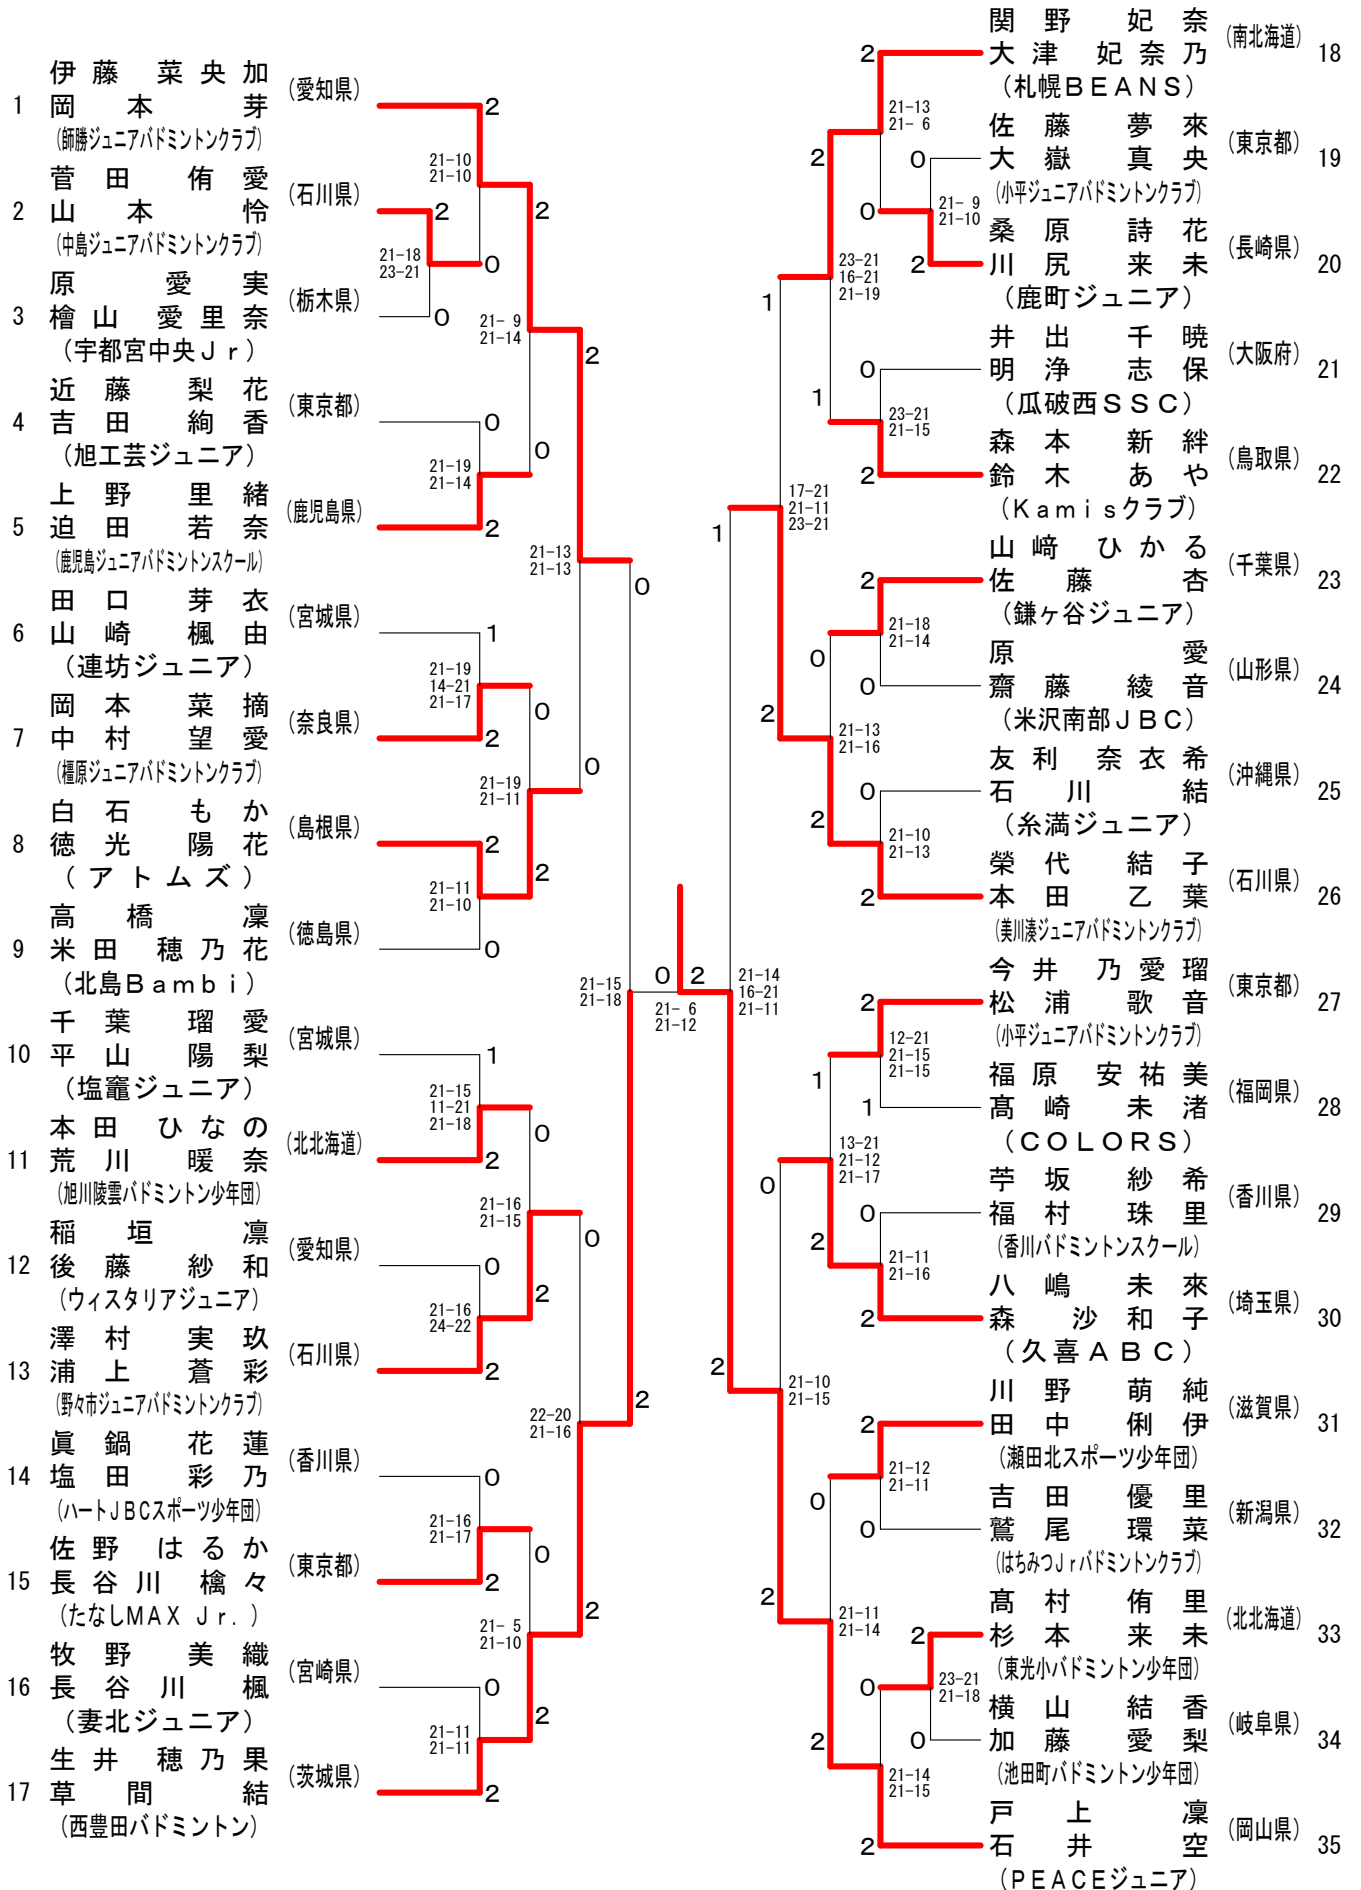

第27回全国小学生バドミントン選手権大会

平成30年12月26日-28日 エスフォルタアリーナ八王子

女子ダブルス5年生以下

第27回全国小学生バドミントン選手権大会

平成30年12月26日-28日 エスフォルタアリーナ八王子

女子ダブルス4年生以下

順位	選手名	所属	対戦相手	スコア	順位	選手名	所属
1	武仲 沙緒莉 東江 走 (岐南ジュニアB.C)	(岐阜県)	19-21 21-9 21-14	2	2	稲田 結月 渡邊 柚乃 (PEACEジュニア)	(岡山県)
2	道司 光流 中川 桃奈 (敦賀ジュニア)	(福井県)	15-21 21-12 21-19	1	0	藤代 ふみ 宮内 芽衣 (坂本JBC)	(愛媛県)
3	江原 瑚都 中谷 歩未 (ミッキーズ)	(岡山県)	27-25 21-15	1	2	棚木 彩佳 三島 美誉 (帯広栄バドミントン少年団)	(北海道)
4	向江 悠伽 金生 七海 (COLORS)	(福岡県)	21-13 21-6	2	1	高木 杏 酒井 玲菜 (調布ジュニアバドミントンクラブ)	(東京都)
5	白石 千晴 田中 友梨 (笹原)	(兵庫県)	22-20 18-21 24-22	0	0	伊藤 亜衣佳 草道 彩羽 (鹿児島ジュニアバドミントンスクール)	(鹿児島県)
6	白鳥 玲菜 松崎 玲奈 (春日部白翔)	(埼玉県)	19-21 21-16 21-16	2	2	南森 杏 吉川 彩羽 (美川ジュニアバドミントンクラブ)	(石川県)
7	小又 春咲子 町屋 瑞稀 (七戸ジュニアバドミントンクラブ)	(青森県)	21-17 21-13	0	2	西原 きらり 吉川 菜結 (唐崎スポーツ少年団)	(滋賀県)
8	山口 玲衣 宮本 青璃 (サザンウィングス)	(東京都)	21-16 16-21 21-11	1	2	門川 季 中尾 心晴 (長久手ジュニアバドミントン部)	(愛知県)
9	曾我部 柚羽 篠原 多輝 (中萩JBC)	(愛媛県)	21-18 21-16	2	1	山北 莉緒 長谷川 葉月 (鶴ヶ島Angels)	(埼玉県)
10	山中 杏哩 金澤 采子 (青梅ジュニアバドミントンクラブ)	(東京都)	23-21 18-21 21-18	2	2	木村 ひなの 鈴木 愛香 (横倉ジュニア)	(宮城県)
11	賀川 柚音 阿部 未紀 (瀧川ジュニアバドミントンクラブ)	(北海道)	21-18 21-19	0	0	楠原 世音 前山 夏里奈 (川上ジュニア)	(佐賀県)
12	縣 明日香 藤井 詩 (はりーあつぷジュニア)	(愛知県)	17-21 21-8 21-15	2	2	田中美沙希 石丸 柚 (香川バドミントンスクール)	(香川県)
13	高橋 心 中野 結愛 (米沢南部JBC)	(山形県)	10-21 21-18 21-14	1	2	柿崎 結妃 徳永 結妃 (東光小バドミントン少年団)	(北海道)
14	井口 果歩 中村 結愛 (榎原ジュニアバドミントンクラブ)	(奈良県)	21-18 20-22 21-8	2	0	今村 柁香 広瀬 紗麗 (宝木塚ジュニア)	(東京都)
15	牛ノ濱 ひなた 堂園 せりあ (鹿児島ジュニアバドミントンスクール)	(鹿児島県)	21-18 21-16	0	2	高松 香音 磯 佑衣奈 (桜川Jr.バドミントンクラブ)	(茨城県)
16	佐藤 乃亜 葛城 杏里 (片平ブレイヴ)	(神奈川県)	21-10 21-18	0	2	河村 光陽 嶋田 悠希 (Kamisklub)	(鳥取県)
17	佐藤 玲 渡辺 暖花 (阿賀野ジュニア)	(新潟県)	21-11 21-5	2	2	木下 梨 岡田 琉愛 (立山ジュニアバドミントンクラブ)	(富山県)
					2	工藤 葵 工藤 和奏 (矢上小クラブ)	(長崎県)