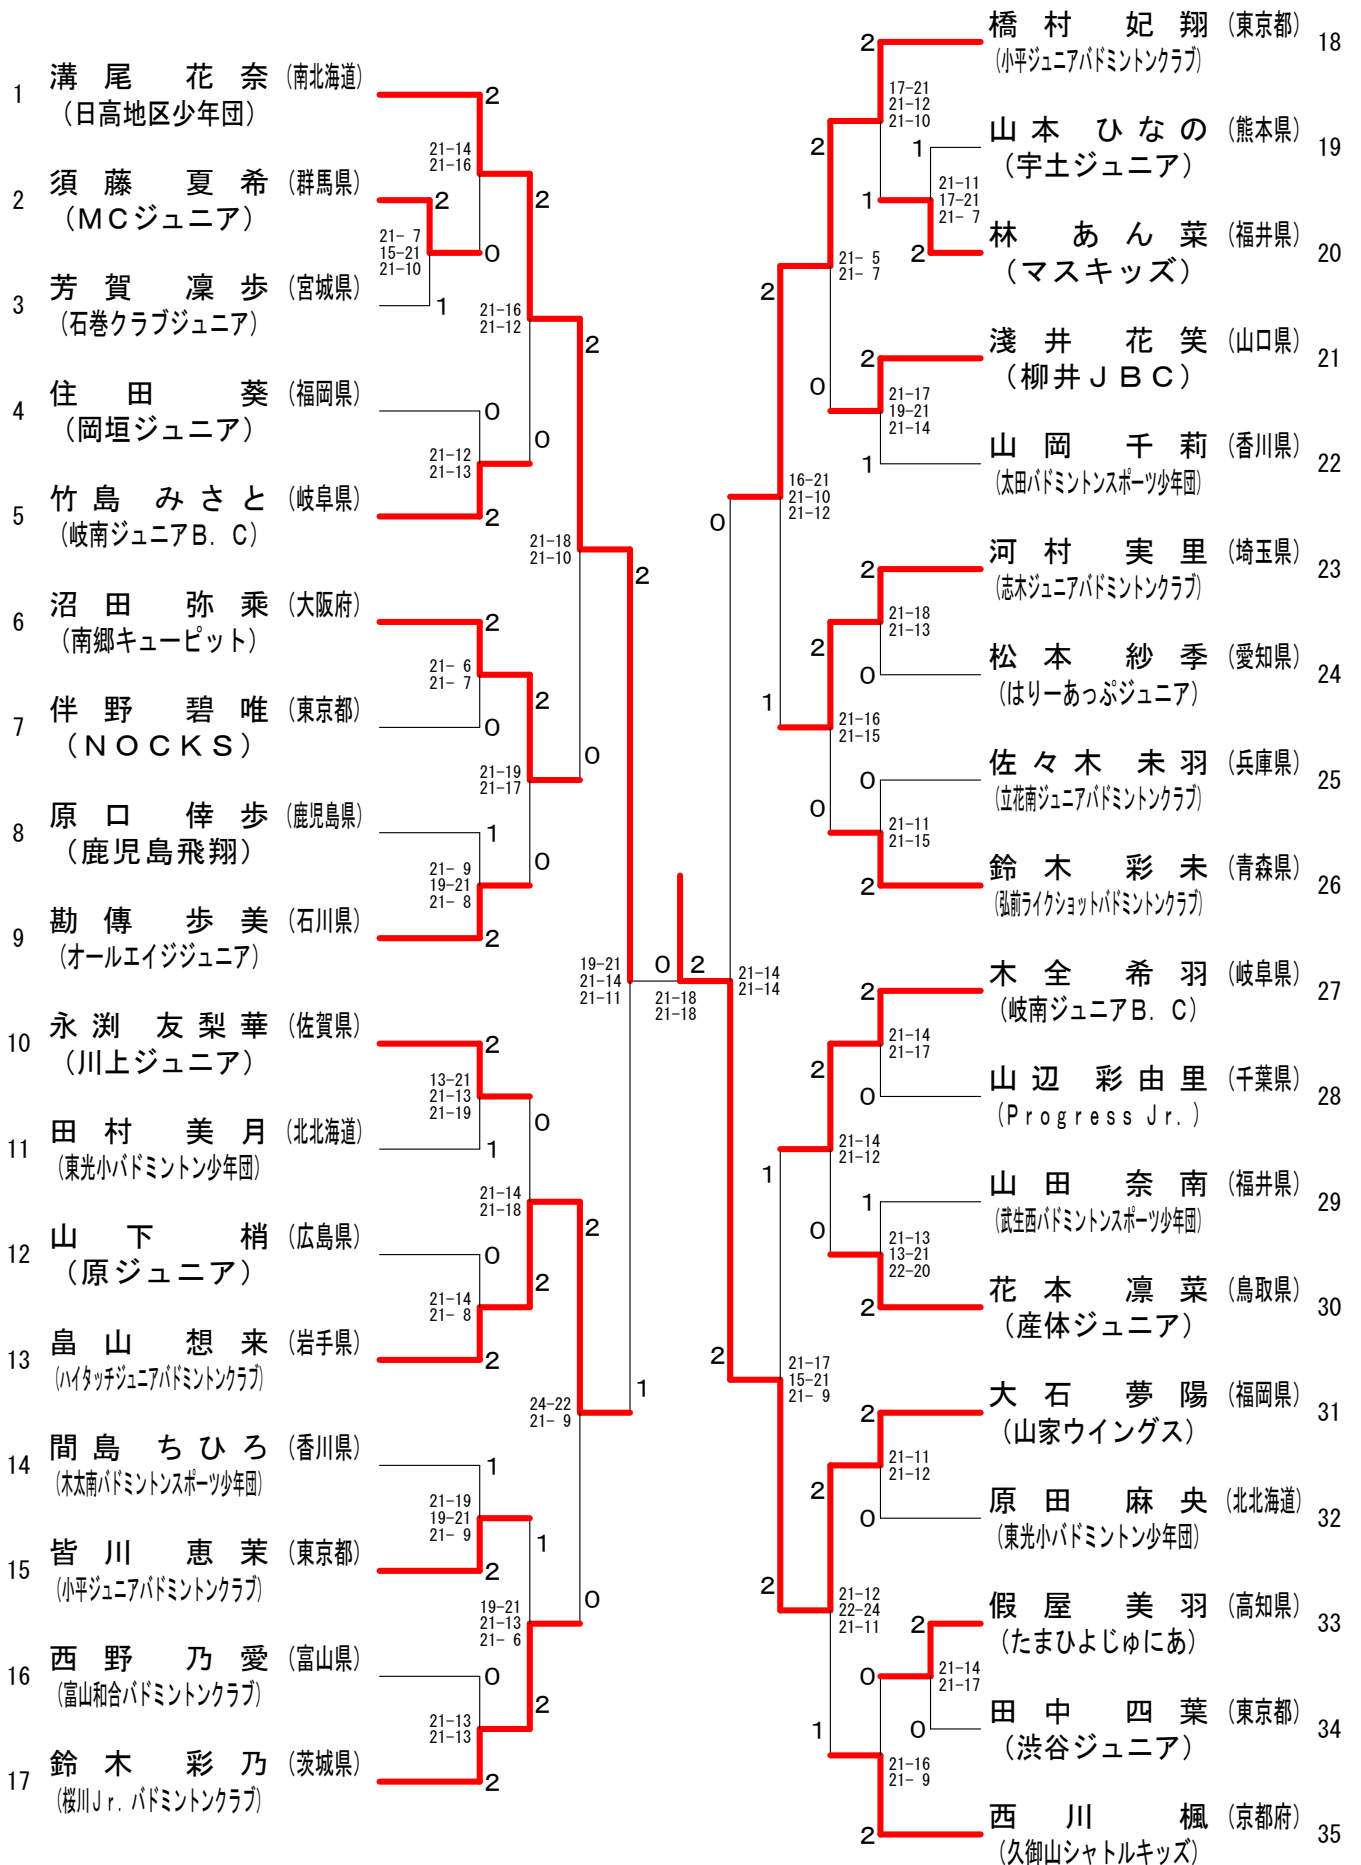

第27回全国小学生バドミントン選手権大会

平成30年12月26日-28日 エスフォルタアリーナ八王子

女子シングルス5年生以下

第27回全国小学生バドミントン選手権大会

平成30年12月26日-28日 エスフォルタアリーナ八王子

女子シングルス4年生以下

第27回全国小学生バドミントン選手権大会

平成30年12月26日-28日 エスフォルタアリーナ八王子