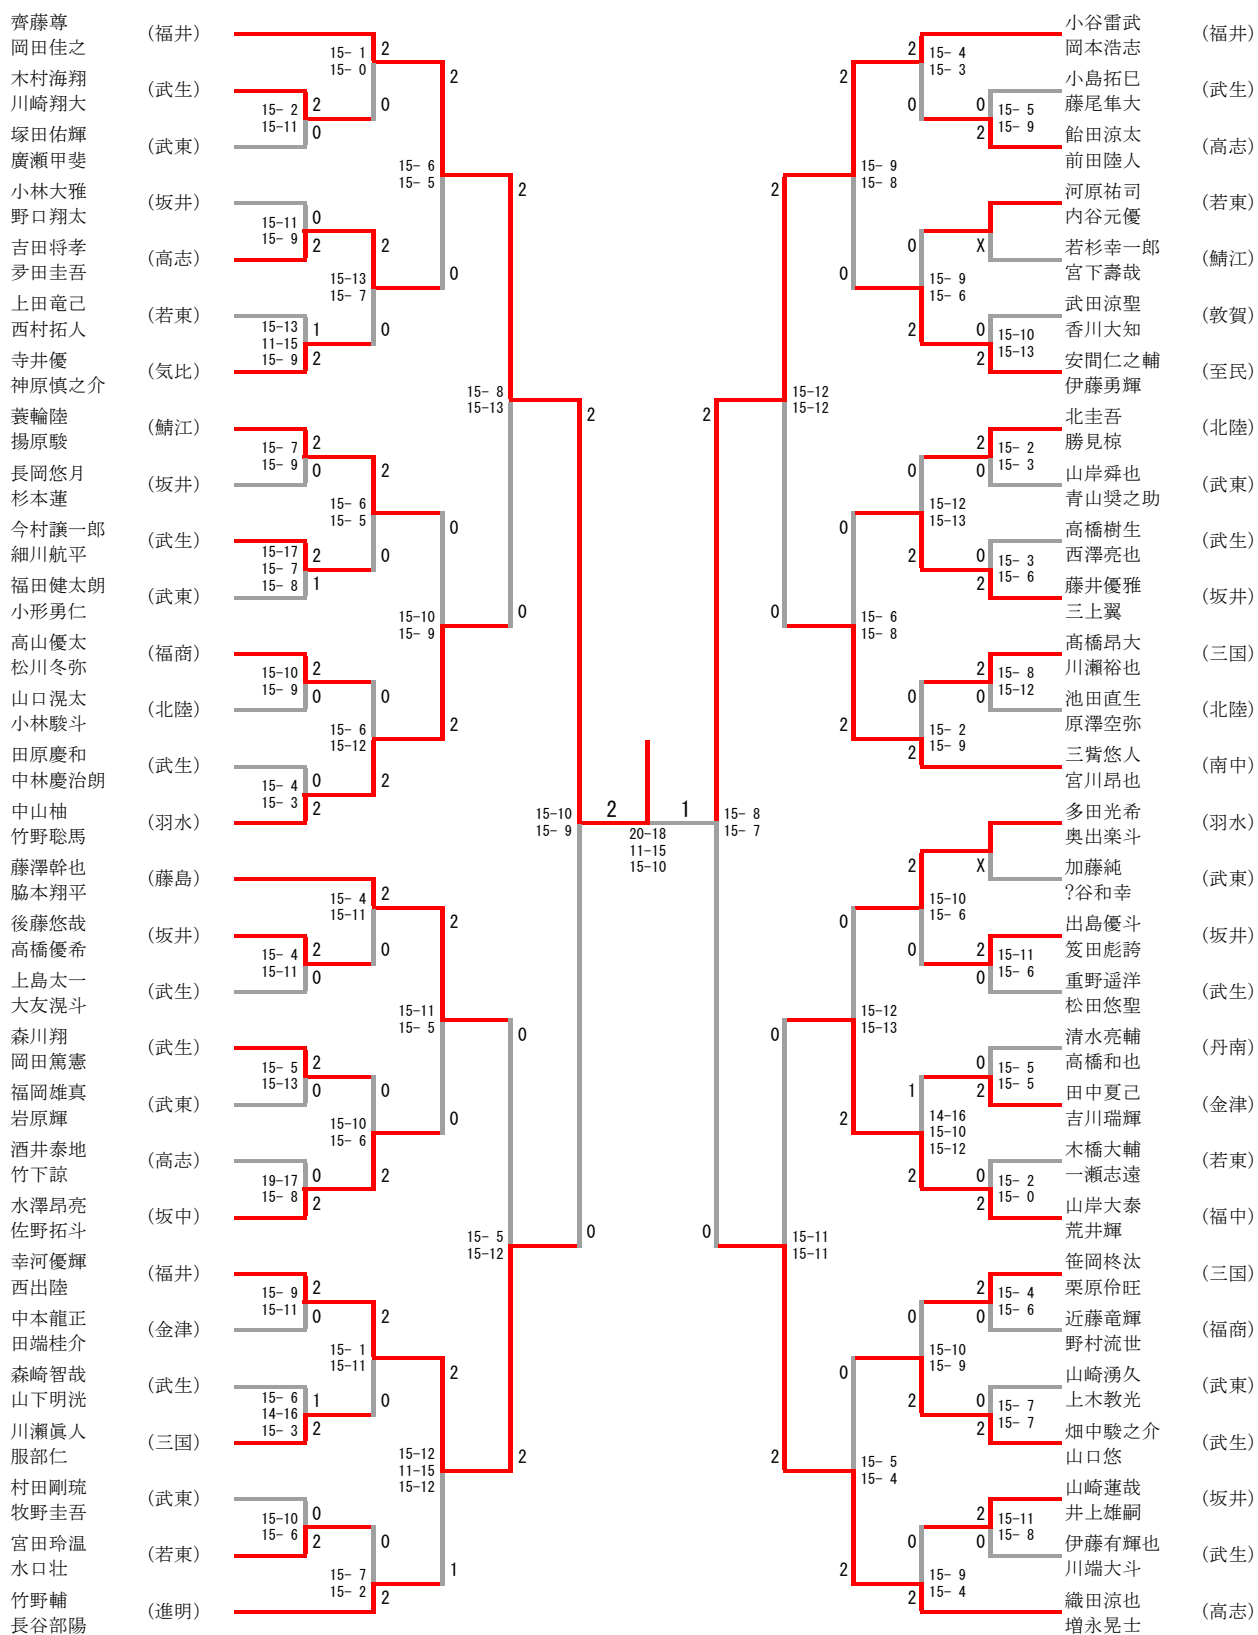

2部(中・上級者)

	男子シングルス (60名)	男子ダブルス (58組)	女子シングルス (33名)	女子ダブルス (62組)
優勝	岡本 直也	齊藤尊・岡田佳之	松川 華実	竹本晴來・坪田絃斗音
	藤島高校	福井工大福井高校	栗野中学校	福井工大福井高校
準優勝	越田 隼翔	小谷雷武・岡本浩志	岩谷 麗奈	杉本衣織・柳川幸咲
	足羽高校	福井工大福井高校	福井工大福井中学校	福井工大福井高校
3位	井上 祐希	幸河優輝・西出 陸	山口 実莉	岩元 遥・齋藤未希
	足羽高校	福井工大福井高校	陽明中学校	足羽高校
3位	森阪 直弘	織田涼也・増永晃士	見奈美 葉月	高家葉名・西脇 侑
	福井工大福井中学校	高志高校	明道中学校	至民中学校

優勝
齋藤・國吉
(勝山南部中)

2部男子シングルス

2部男子ダブルス

2部女子シングルス

2部女子ダブルス