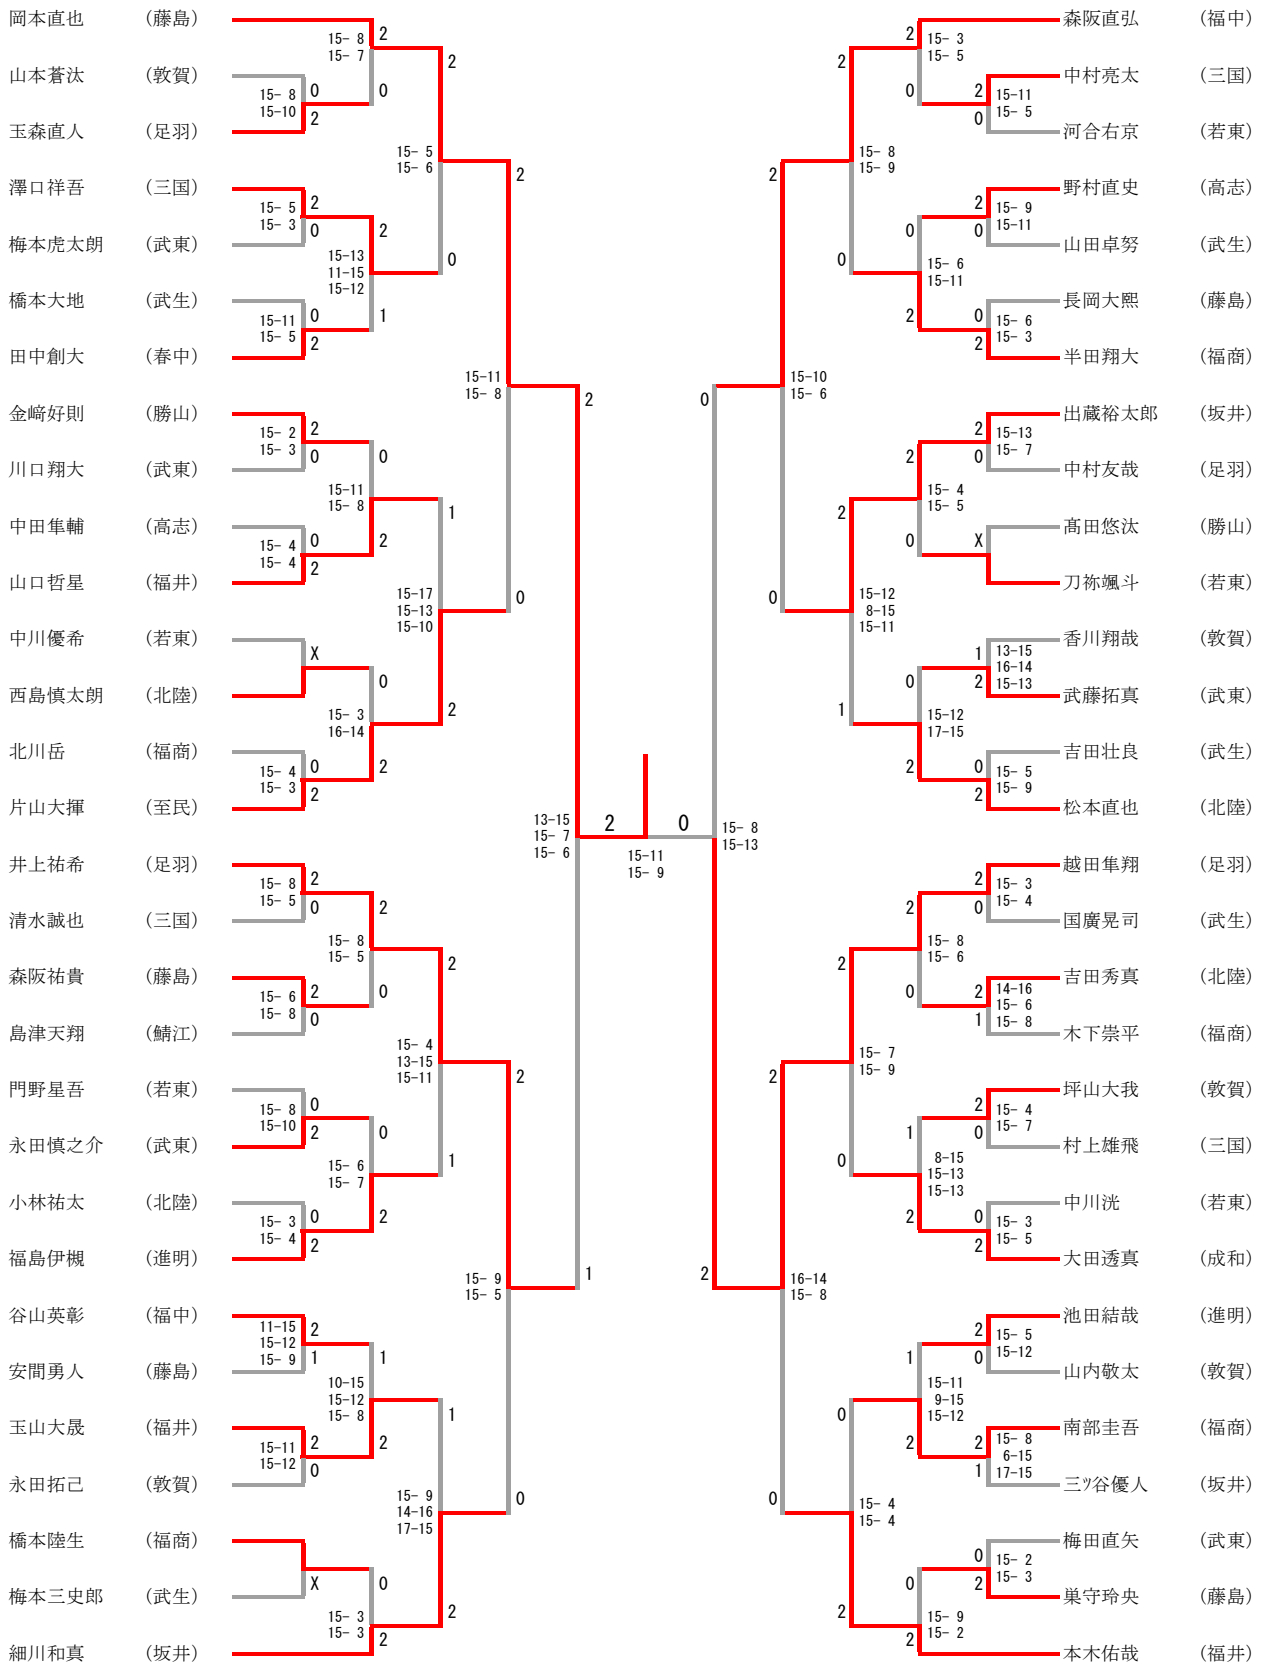

1部女子ダブルス

1	齋藤ひまり・國吉穂乃叶 (勝南中)						吉川桃加・細井遥和 (武一中)	66
2	櫻川利菜・村中真望 (成和中)						中垣那緒・西 真凜 (福商高)	67
3	辻 柊香・前田祐久恵 (丸岡中)						~~竹内愛理・横居美宇 (北陸高)~~	68
4	竹下悠花・澤上桜香 (藤島高)						伯 璃梨子・落合優妃 (鯖江高)	69
5	大澤由奈・山田望由奈 (中央中)						岩之谷陽菜・高橋七恵 (武東高)	70
6	清水唯花・片桐菜々 (高志中)						松井天花・野田渚月 (栗野中)	71
7	長谷川 暖・舟本美優 (羽水高)						~~吉橋慶乃・稲木瑞華 (藤島高)~~	72
8	橋本結花・細川妃奈 (明倫中)						北野海羽・神谷美寛 (芦原中)	73
9	釣部和泉・長田有加 (三国高)						村田結愛・渡辺優羽 (社中)	74
10	松田美月・鈴木若奈 (粟野中)						高本来未・松川 葵 (丸岡中)	75
11	山田陽依梨・朝川七瀬 (福商高)						柿本瑞穂・湊田真未 (敦賀高)	76
12	笹原羽妙・安間千紗 (光陽中)						田中萌葉・宇都宮実怜 (成和中)	77
13	山岸絵夢・久所由果 (北陸高)						森田京華・山田遥奈 (福商高)	78
14	倉貫智佳・本間和歩 (敦賀高)						~~北畑小春・上野愛叶 (三国中)~~	79
15	清水りな・榊原百香 (奥明高)						瀧本碧依・下牧洗華 (勝南中)	80
16	牧野由奈・渡邊柚南 (明道中)						豊福菜々・水上香乃 (坂井中)	81
17	五十嵐愛海・大柳ひろ (金津高)						瀬戸果菜・高間穂奈美 (中央中)	82
18	杉本未緒・森田心海 (陽明中)						~~山田賢奈・上坂朋愛 (丸岡高)~~	83
19	黒田月華・千葉萌愛 (武東高)						後藤春愛・村上結愛 (成和中)	84
20	~~川崎日葵・北風弥沙 (芦原中)~~						北島夢穂・吉村佳奈 (金津高)	85
21	近藤未羽・坂本陽望 (三国中)						久野真果・岩見 光 (藤島高)	86
22	大塚唯愛・百戸沙垂耶 (福商高)						太田紗良・山本和奈 (大安寺中)	87
23	~~宮川一成・下田愛梨 (丸岡中)~~						~~龍田菜生・大久保夏梨 (芦原中)~~	88
24	吉岡美咲・吉村愛紗 (若東高)						小林愛美・吉川梓央里 (明道中)	89
25	堀江優花・佐々木ほのか (大安寺中)						谷崎有紗・稲田優良 (福商高)	90
26	福井香都葉・木村 陽 (大飯中)						稲井田 和・中山結月 (丸岡中)	91
27	武長優芽・中野沙雪 (角鹿中)						岩井瑠子・吉田静希 (永平寺中)	92
28	早津愛望・小川ひより (永平寺中)						河端胡春・三浦夏稀 (角鹿中)	93
29	中山瑛衣・小澤紗矢花 (藤島高)						山口彩花・清水実夢 (若東高)	94
30	清水美玖・齋藤夏美 (成和中)						板本未藍・高木美優 (明倫中)	95
31	山形穂史・松田萌歌 (栗野中)						中川絢詩・垣崎心梅 (栗野中)	96
32	大槻あかり・赤松未奈子 (鯖江高)						平島菜央・田島優妃 (三国中)	97
33	瀬戸暖乃香・瓜生和奏 (春江中)						石本梨乃・中野美優 (明倫中)	98
34	野口叶愛・藤尾日万理 (光陽中)						寺田莉衣・松口帆夏 (敦賀高)	99
35	林 真美・福岡あかね (武東高)						馬野シャイラ・木戸悠由 (福商高)	100
36	竹山萌梨・嵐 麻耶 (福商高)						大久保 凜・大塚理紗子 (永平寺中)	101
37	土本真優・松永治美 (藤島高)						山口二葉・石田結愛 (丸岡中)	102
38	竹口万葉・西野夢葉 (敦賀高)						増田彩花・宮本瑠奈 (三国高)	103
39	山田晴菜・櫻川伶菜 (成和中)						小竹原 史佳・楠 彩花 (成和中)	104
40	田村麻里子・吉田 愛 (藤島高)						泉 晶帆・鷲田采耶 (藤島高)	105
41	堂前朱音・小林愛花 (至民中)						堀江美菜・譽田茉彩 (北陸高)	106
42	田畑萌依・山田妃菜 (成和中)						小川愛璃・岩松真菜 (角鹿中)	107
43	廣瀬悠理香・前川瑠香 (坂井高)						中村乃々子・田中彩未 (栗野中)	108
44	高居美那・西川咲紅 (中央中)						中村萌夢・米沢友那 (武東高)	109
45	松本 葵・中村綾香 (角鹿中)						高橋未羽・水澤 雫 (坂井中)	110
46	齊藤百花・西出朱音 (芦原中)						増永しずく・北嶋紗季 (金津高)	111
47	朝倉日彩・山下紗彩 (金津高)						前川一花・高戸杏朱 (三国中)	112
48	長谷川理加・吉川真央 (坂井中)						平井美々・前田 彩 (松陵中)	113
49	澤田杏奈・本所琴弥 (若東高)						廣瀬文月・田中愛乃 (奥明高)	114
50	山口呼幸・野村春歌 (武二中)						佐々木 凜・西畑夏菜 (春江中)	115
51	貝本莉乃愛・吉田想和 (中央中)						藤井来未・井田奈々加 (光陽中)	116
52	稗田彩華・谷村和奏 (丸岡中)						~~加藤彩花・高島歌鈴 (中央中)~~	117
53	土田愛乃・山本花梨 (武東高)						齊藤叶実・達川夢彩 (武二中)	118
54	久保未空・西部晴佳 (松陵中)						芹川朋花・吉野 碧 (武東高)	119
55	豊田あおい・山口愛茜 (福商高)						凜 楓空・土田怜奈 (高志中)	120
56	小林百恵・島 麗乃 (成和中)						高本百花・西尾知紗 (坂井高)	121
57	奥村真祐・清水 幸 (永平寺中)						竹内都真・古市菜乃 (鯖江高)	122
58	坂口芽依・清水彩愛 (角鹿中)						内田 晶・関 明花里 (成和中)	123
59	朝倉雪衣・坂下愛奈 (北陸高)						坂井来海・高石麻衣 (福商高)	124
60	杉本梨響・山下菜那羽 (社中)						安永美羽・松井ひなた (芦原中)	125
61	佐野友奏・佐藤里菜 (丸岡高)						久末遥奈・清水春菜 (三国中)	126
62	市村莉恋・坂口詩帆 (明倫中)						鈴木 祭・山本 凜 (敦賀高)	127
63	手島彩芽・真田優衣 (栗野中)						上田歩奈・上田菜月 (角鹿中)	128
64	南 心海・後藤鳳生 (三国中)						金崎百香・坂口結香 (丸岡中)	129
65	房崎未空・下野 滯 (敦賀高)							

優勝
齋藤・國吉
(勝山南部中)

2部男子シングルス