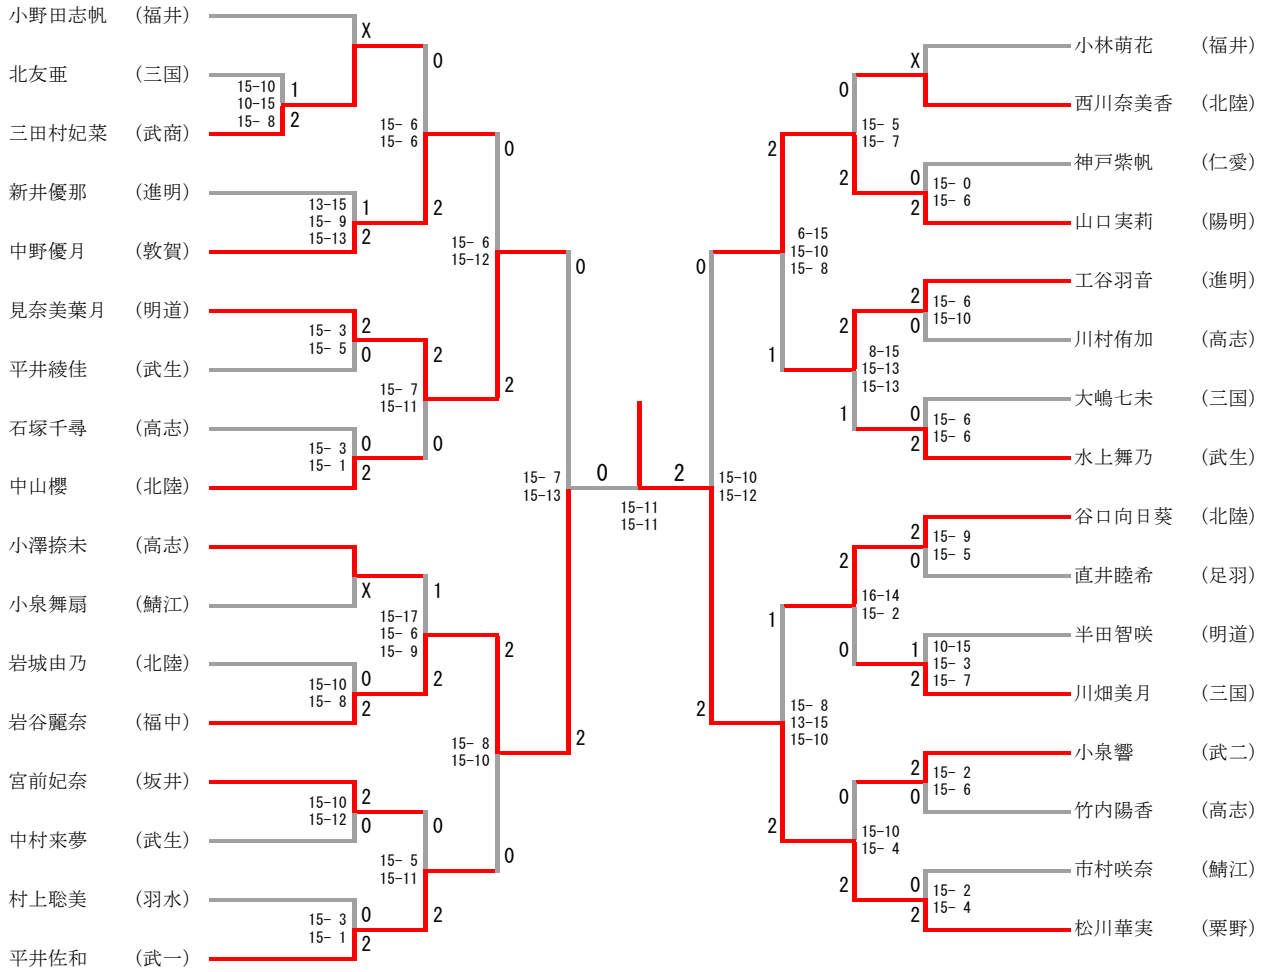

第16回中高バドミントン強化大会 入賞者

平成31年1月5日(土)、6日(土) 於：福井県営体育館

1部(初・中級者)

	男子シングルス (197名)	男子ダブルス (121組)	女子シングルス (150名)	女子ダブルス (129組)
優勝	元文 陽太	池田 翔・伊藤駿吾	木田 恋菜	斎藤ひまり・國吉穂乃叶
	明道中学校	角鹿中学校	勝山南部中学校	勝山南部中学校
準優勝	田原 三四郎	岡本啓志・西行 諒	笠松 青夏	平島菜央・田島優妃
	福井工大福井高校	光陽中学校	勝山北部中学校	三国中学校
3位	福田 夏己	廣木奨士・武澤愛太	三屋 文佳	山口呼幸・野村春歌
	明倫中学校	至民中学校	陽明中学校	武生第二中学校
3位	浅田 健伸	大橋海斗・横井友駿	松川 愛生	石本梨乃・中野美優
	金津高校	武生工業高校	栗野中学校	明倫中学校

2部(中・上級者)

	男子シングルス (60名)	男子ダブルス (58組)	女子シングルス (33名)	女子ダブルス (62組)
優勝	岡本 直也	齊藤尊・岡田佳之	松川 華実	竹本晴來・坪田絃斗音
	藤島高校	福井工大福井高校	栗野中学校	福井工大福井高校
準優勝	越田 隼翔	小谷雷武・岡本浩志	岩谷 麗奈	杉本衣織・柳川幸咲
	足羽高校	福井工大福井高校	福井工大福井中学校	福井工大福井高校
3位	井上 祐希	幸河優輝・西出 陸	山口 実莉	岩元 遥・齋藤未希
	足羽高校	福井工大福井高校	陽明中学校	足羽高校
3位	森阪 直弘	織田涼也・増永晃士	見奈美 葉月	高家葉名・西脇 侑
	福井工大福井中学校	高志高校	明道中学校	至民中学校

優勝
齋藤・國吉
(勝山南部中)

2部男子シングルス

2部男子ダブルス

2部女子シングルス

2部女子ダブルス