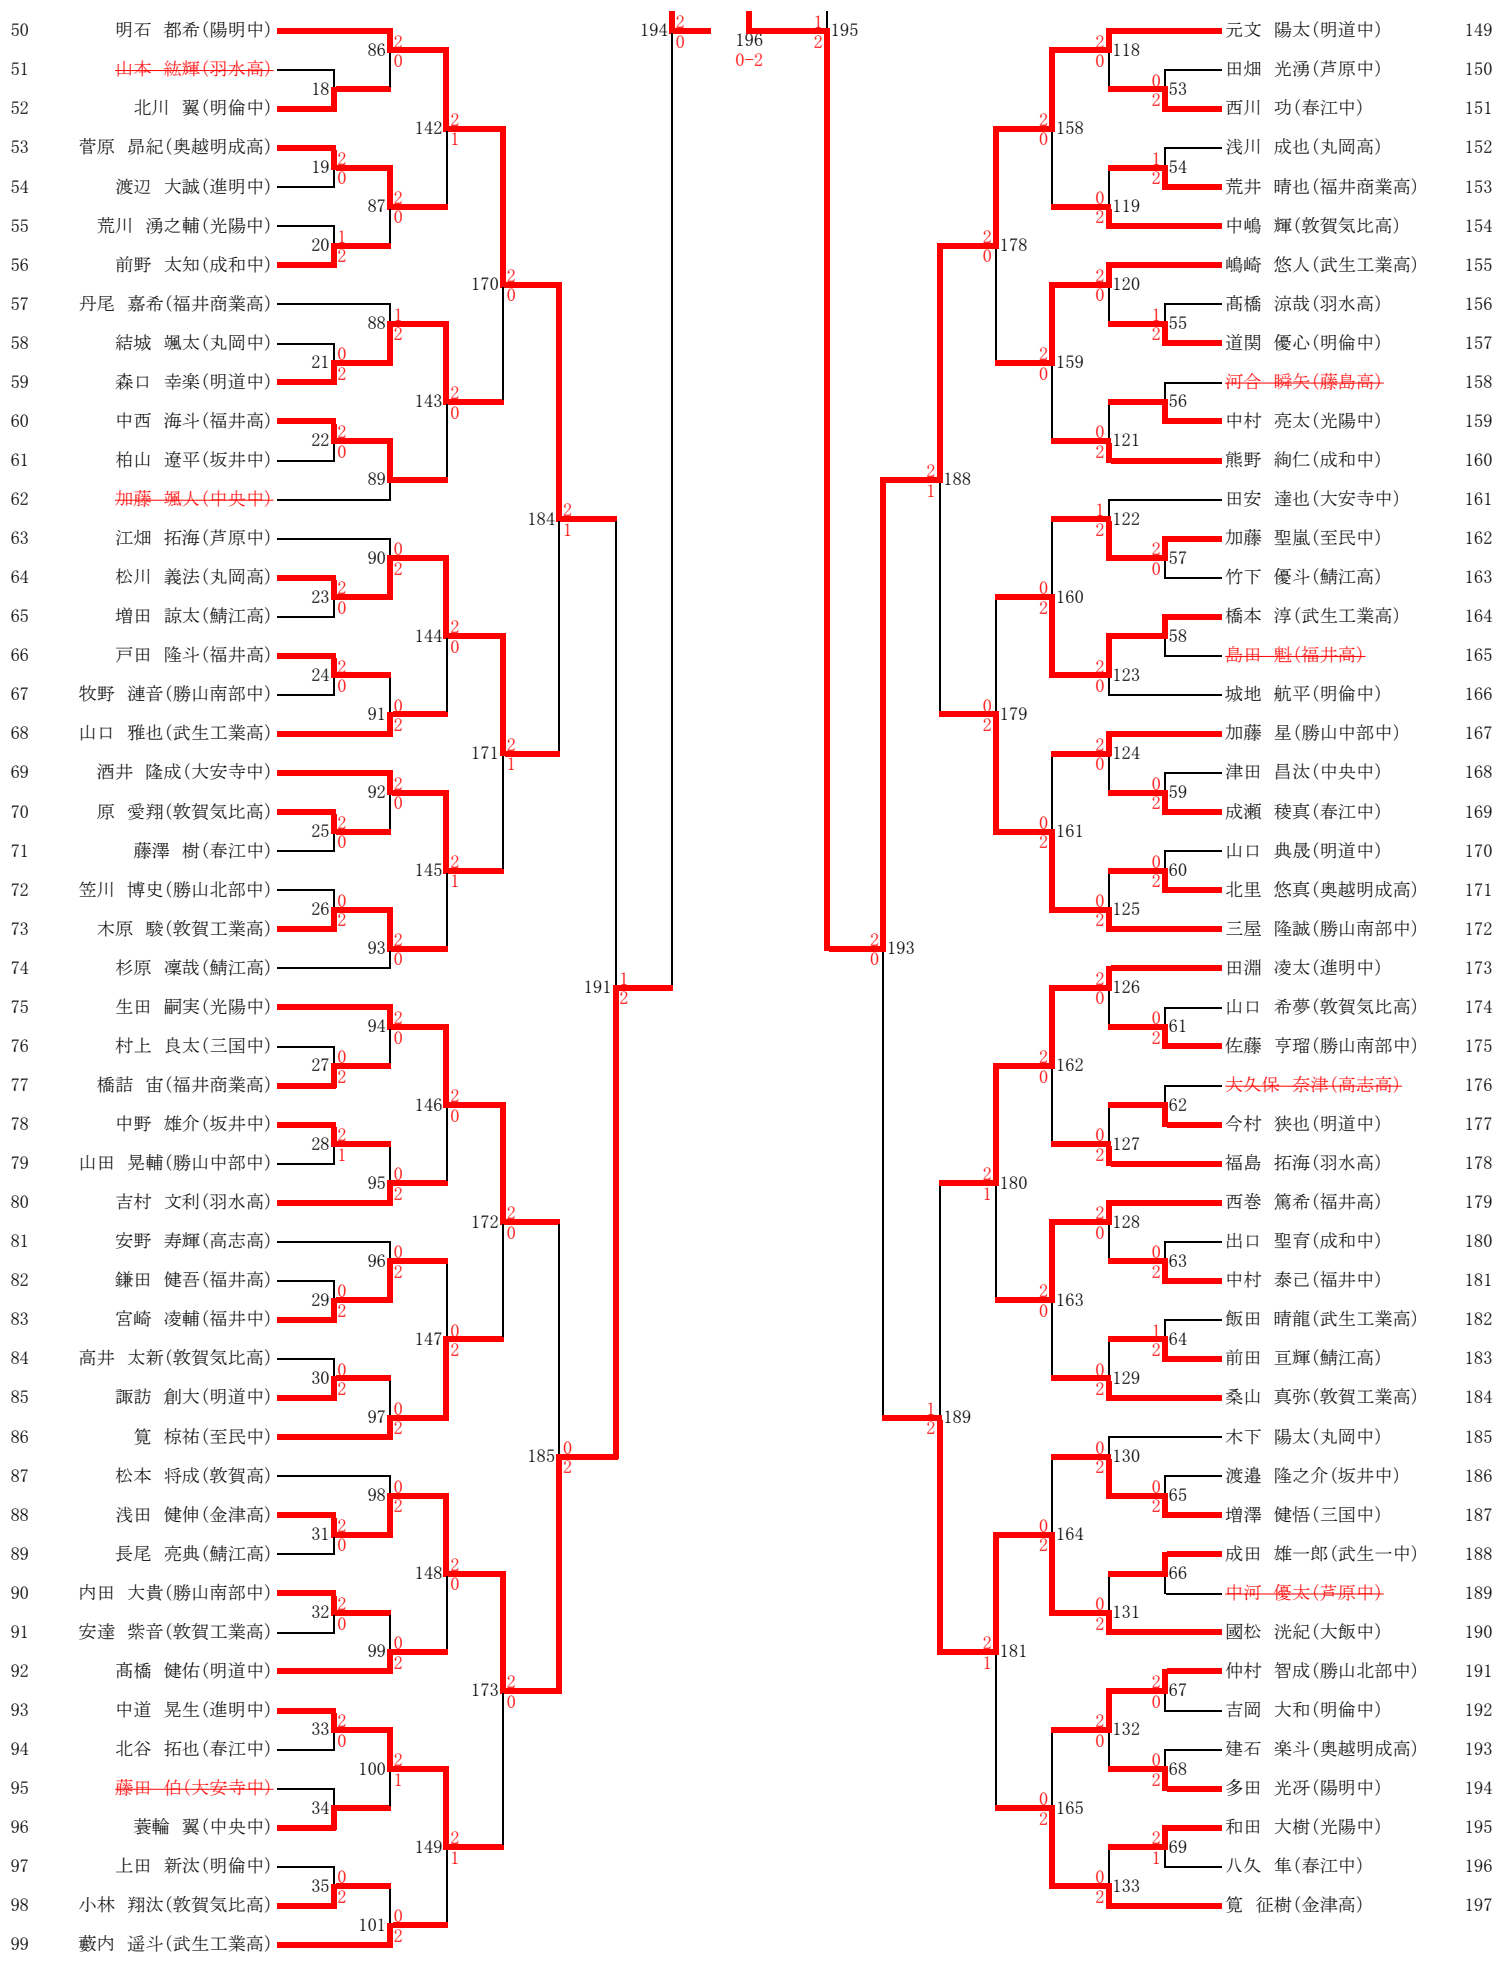

1部男子ダブルス

1	岡本 啓志・西行 諒 (光陽中)	2	吉村 拓也・矢原 颯馬 (金津高)	62		
2	~~堀江 為良・嶋田 爽我 (坂井中)~~	74	村岡 大地・山内 柚輝 (武生工業高)	63		
3	二本木 岳史・政實 太陽 (羽水高)	30	鷲田 怜音・北 大珠 (三国中)	64		
4	坪井 汰雅・清水 柊弥 (春江中)	98	小山 文一郎・品川 愁大 (奥越明成高)	65		
5	佐々木 達也・河野 匠悟 (鯖江高)	31	中尾 晃基・出口 聖流 (明倫中)	66		
6	石川 瑞己・石原 温紀 (藤島高)	75	水間 舜揮・柏谷 誠規 (北陸高)	67		
7	村上 光星・岩永 泰知 (明倫中)	32	東 佳汰・清水 珀音 (丸岡中)	68		
8	坪内 海・嶋田 皓貴 (丸岡高)	110	池田 翔・伊藤 駿吾 (角鹿中)	69		
9	津田 倫治・西 敏生 (明倫中)	33	大藤 悠真・宮川 颯一 (藤島高)	70		
10	板本 悠人・川越 圭佑 (福井商業高)	76	山口 恭平・西浦 拓也 (明道中)	71		
11	柳原 紘仁・小川 楓月 (丸岡中)	34	田崎 歩夢・野村 勇斗 (福井商業高)	72		
12	橋爪 周吾・三上 飛鳥 (鯖江高)	99	山本 涼介・柳澤 一貴 (大安寺中)	73		
13	牧野 大悟・水野 陽月 (坂井中)	35	増田 拓翔・瀬川 洸太 (武生工業高)	74		
14	~~青木 愛一郎・吉田 舜 (藤島高)~~	77	廣瀬 圭・林 優樹 (明倫中)	75		
15	河野 真吾・三浦 太輝 (北陸高)	36	清水 駿希・扇谷 泰貴 (丹南高)	76		
16	加藤 航真・齊藤 詩響 (奥越明成高)	114	水野 祐輔・森川 春音 (藤島高)	77		
17	~~吉村 琉司・宇野 大気 (武生工業高)~~	8	木谷 碧・時松 宏征 (春江中)	78		
18	萬処 翔太・北川 功 (春江中)	62	石山 実・笹木 勇児 (武生工業高)	79		
19	山田 武蔵・三村 修斗 (丹南高)	9	川端 健太・由里 哉登 (敦賀高)	80		
20	武部 亮佑・岩原 圭佑 (羽水高)	92	坪川 凌磨・橋本 弘一 (羽水高)	81		
21	若松 大河・阪口 颯 (敦賀気比高)	10	齊藤 絆・高島 琥太郎 (春江中)	82		
22	竹原 悠陽・高橋 銀治 (進明中)	63	直井 遥人・中野 智稀 (武生一中)	83		
23	川上 椋・佐々木 駿介 (高志高)	11	川端 晃生・笹島 聖叶 (奥越明成高)	84		
24	佐藤 海璃・岡田 想生 (成和中)	117	藤村 晴斗・山口 聖介 (進明中)	85		
25	~~都解 大河・野崎 怜央 (敦賀高)~~	12	民谷 健人・杉本 大起 (敦賀高)	86		
26	竹内 龍世・登坂 大翔 (春江中)	64	岩倉 大智・谷口 響 (金津高)	87		
27	丸山 泰世・片岡 俊介 (羽水高)	13	北島 陸・田川 權 (芦原中)	88		
28	山田 慶太・齊藤 雄飛 (丹南高)	93	岡崎 友吾・山田 貴大 (敦賀気比高)	89		
29	百田 幸志郎・服部 広大 (敦賀気比高)	14	中道 智優・塩谷 和希 (明道中)	90		
30	笠松 泰世・坪田 陸 (春江中)	65	森田 大和・藤田 春生 (三国中)	91		
31	松本 洵・中村 幸輝 (鯖江高)	15	宮下 侑大・加藤 貴之 (工大福井高)	92		
32	常廣 駿矢・真柄 圭佑 (坂井中)	118	82	箕山 敦也・山本 京吾 (敦賀高)	93	
33	畦地 隼輔・松井 椋音 (金津高)	16	44	伊部 稜 坪田・上坂 直也 (丹南高)	94	
34	角 速人・中橋 優真 (春江中)	66	102	45	廣木 奨土・武澤 愛太 (至民中)	95
35	杉田 恵杜・山岸 陽樹 (奥越明成高)	94	83	46	上杉 光慶 都解・扇下 凌 (敦賀高)	96
36	畑 翔真・山崎 大也 (大安寺中)	17	47	長谷川 裕恭・西永 悠人 (坂井中)	98	
37	織田 真凧・原田 大和 (敦賀高)	67	84	48	小西 一平・田中 佑樹 (高志高)	99
38	松井 琉偉・西藤 颯真 (春江中)	18	49	85	田邊 徹郎・森 音斗 (春江中)	100
39	舘 祐介・山本 宇京 (芦原中)	108	50	87	小林 優太・今尾 鈴音 (明道中)	101
40	岸下 流依・岩瀬 将暉 (武生工業高)	19	49	88	笠原 虎太郎・柁屋 勇紀 (羽水高)	102
41	西野 拓斗・川口 広葉 (明道中)	68	50	89	松田 浩和・宇佐美 太喜 (奥越明成高)	103
42	分見 瞭哉・友田 怜 吉田 (金津高)	20	51	90	武蔵 輝月・山川 涼真 (春江中)	104
43	五十嵐 愛琉・渋谷 朋希 (羽水高)	95	52	91	柴田 愛斗・東保 晟立 (武生工業高)	105
44	向井 基貴・柳川 満宣 (工大福井高)	21	53	92	貴下 斗和・金泉 寛大 (羽水高)	106
45	松宮 稜・柳原 空河 (丸岡中)	69	54	93	竹内 一登・松葉 康佑 (敦賀高)	107
46	大橋 海斗・横井 友駿 (武生工業高)	22	55	94	泉本 佳吾・圓道 敦希 (春江中)	108
47	松永 祐斗・滝本 太一 (敦賀気比高)	70	56	95	鈴木 優太・劔内 倫太郎 (北陸高)	109
48	小山 泰生・岩尾 一斗 (武生工業高)	23	57	96	天谷 拓斗・水島 悠陽 (明道中)	110
49	鈴木 翔天・笹岡 幹弘 (北陸高)	71	58	97	工谷 航生・永井 昂希 (羽水高)	111
50	矢原 光騎・宮村 優喜 (三国中)	24	59	98	竹内 悠悟・米澤 至誠 (三国中)	112
51	吉田 幸誠・谷口 晴哉 (羽水高)	72	60	99	村田 和也・野尻 知宏 (藤島高)	113
52	佐々木 翔大・木村 公亮 (明道中)	73	61	100	東 幸輝・林 哲史 (丸岡高)	114
53	宮西 太一・山下 拓真 (藤島高)	25	62	101	丸中 襲牙・下野 恭輔 (丸岡中)	115
54	北野 敦己・吉井 怜央 (芦原中)	74	63	102	谷口 竜一・笠羽 紘将 (奥越明成高)	116
55	山本 竜也・岡 武紘 (敦賀工業高)	26	64	103	永杉 庵莉・小川 榮斗 (明倫中)	117
56	春貴 弘夢・金谷 航汰 (金津高)	75	65	104	中村 脩馬・宮本 皓基 (敦賀気比高)	118
57	上田 祥也・中山 暖大 (明倫中)	27	66	105	東 憂柊・川端 広樹 (武生工業高)	119
58	村中 駿介・中村 悠大 (奥越明成高)	76	67	106	安岡 佑太郎・中島 陸太郎 (明倫中)	120
59	~~上田 昇英・村上 尚 (大安寺中)~~	28	68	107	小林 寿樹・奥村 洸太 (春江中)	121
60	山形 将広・西脇 琢真 (敦賀気比高)	77	69			
61	道司 泰生・安田 蒼生 (粟野中)	29	70