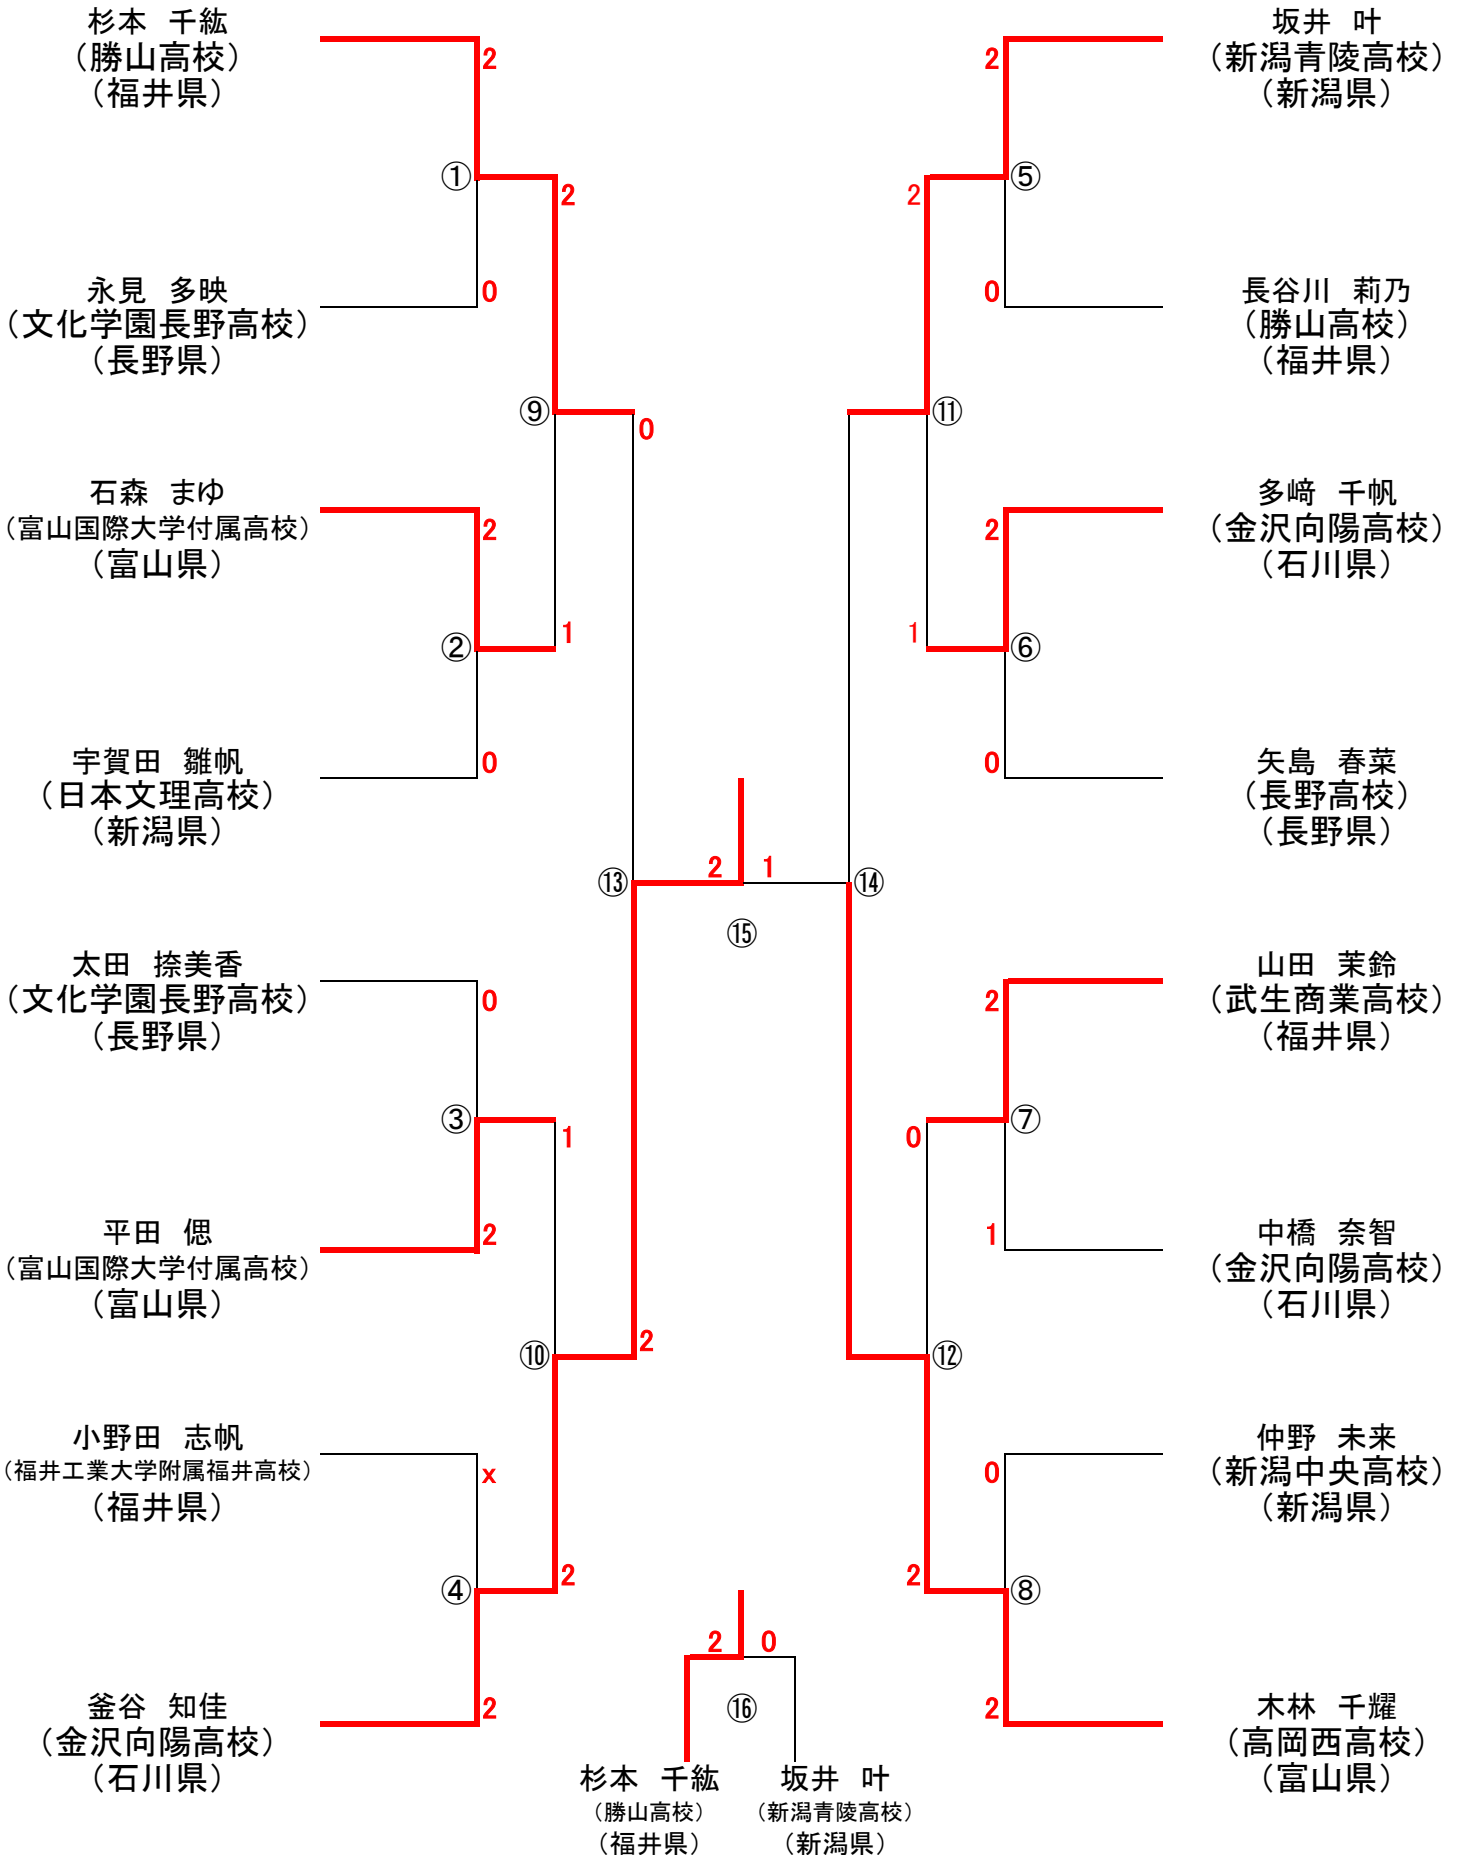

第47回全国高等学校選抜バドミントン大会 北信越予選会

男子学校対抗 (BT)

第47回全国高等学校選抜バドミントン大会 北信越予選会 女子学校対抗 (GT)

第47回全国高等学校選抜バドミントン大会 北信越予選会

男子個人対抗

◇シングルス (BS)

第47回全国高等学校選抜バドミントン大会 北信越予選会

女子個人対抗

◇シングルス (GS)

第47回全国高等学校選抜バドミントン大会 北信越予選会

男子個人対抗

◇ダブルス (BD)

第47回全国高等学校選抜バドミントン大会 北信越予選会

女子個人対抗

◇ダブルス (GD)