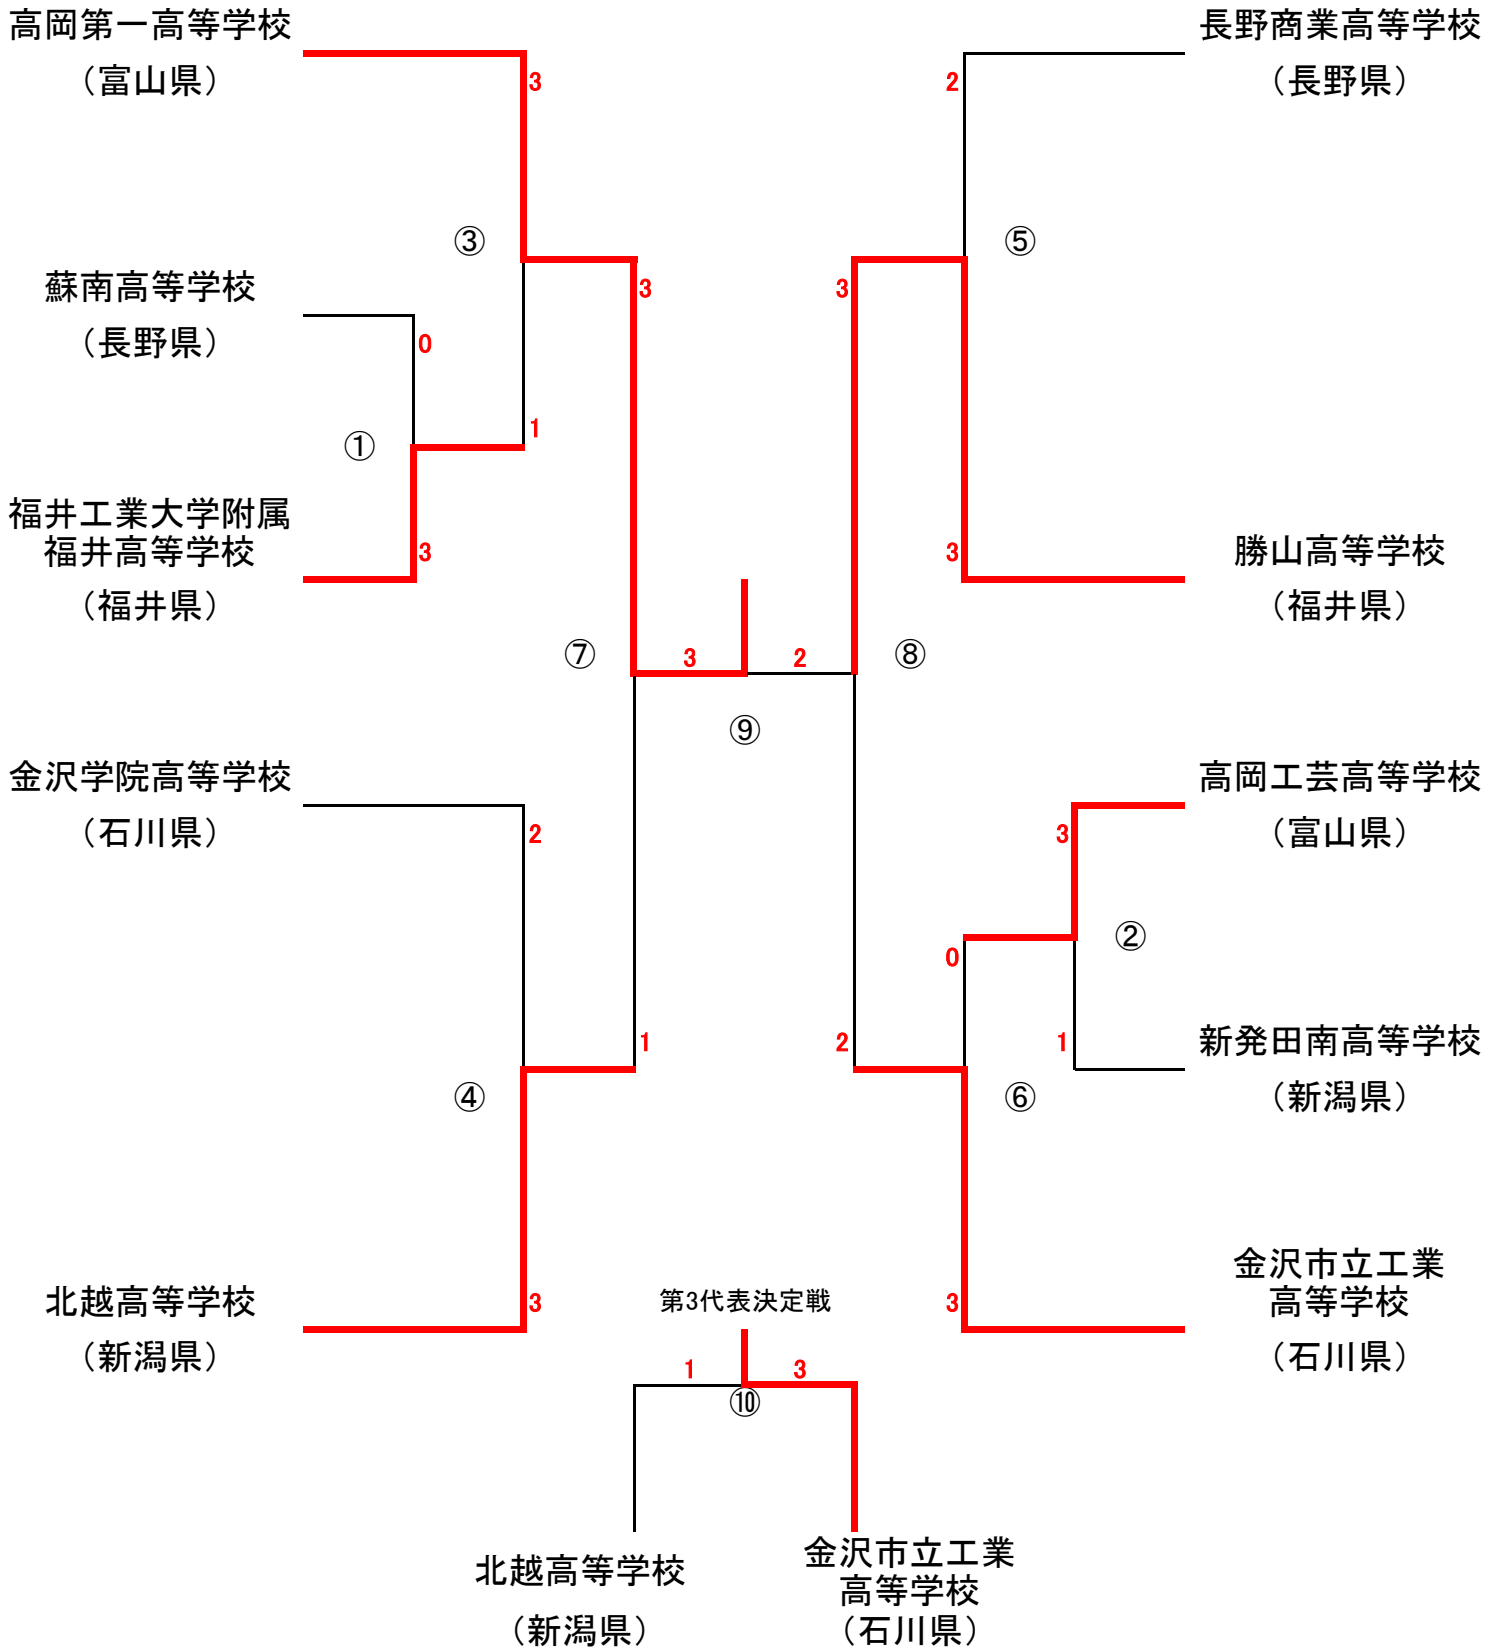

第47回全国高等学校選抜バドミントン大会 北信越予選会

男子学校対抗 (BT)

第47回全国高等学校選抜バドミントン大会 北信越予選会 女子学校対抗 (GT)

第47回全国高等学校選抜バドミントン大会 北信越予選会

男子個人対抗

◇シングルス (BS)

第47回全国高等学校選抜バドミントン大会 北信越予選会

女子個人対抗

◇シングルス (GS)

第47回全国高等学校選抜バドミントン大会 北信越予選会

男子個人対抗

◇ダブルス (BD)

第47回全国高等学校選抜バドミントン大会 北信越予選会

女子個人対抗

◇ダブルス (GD)