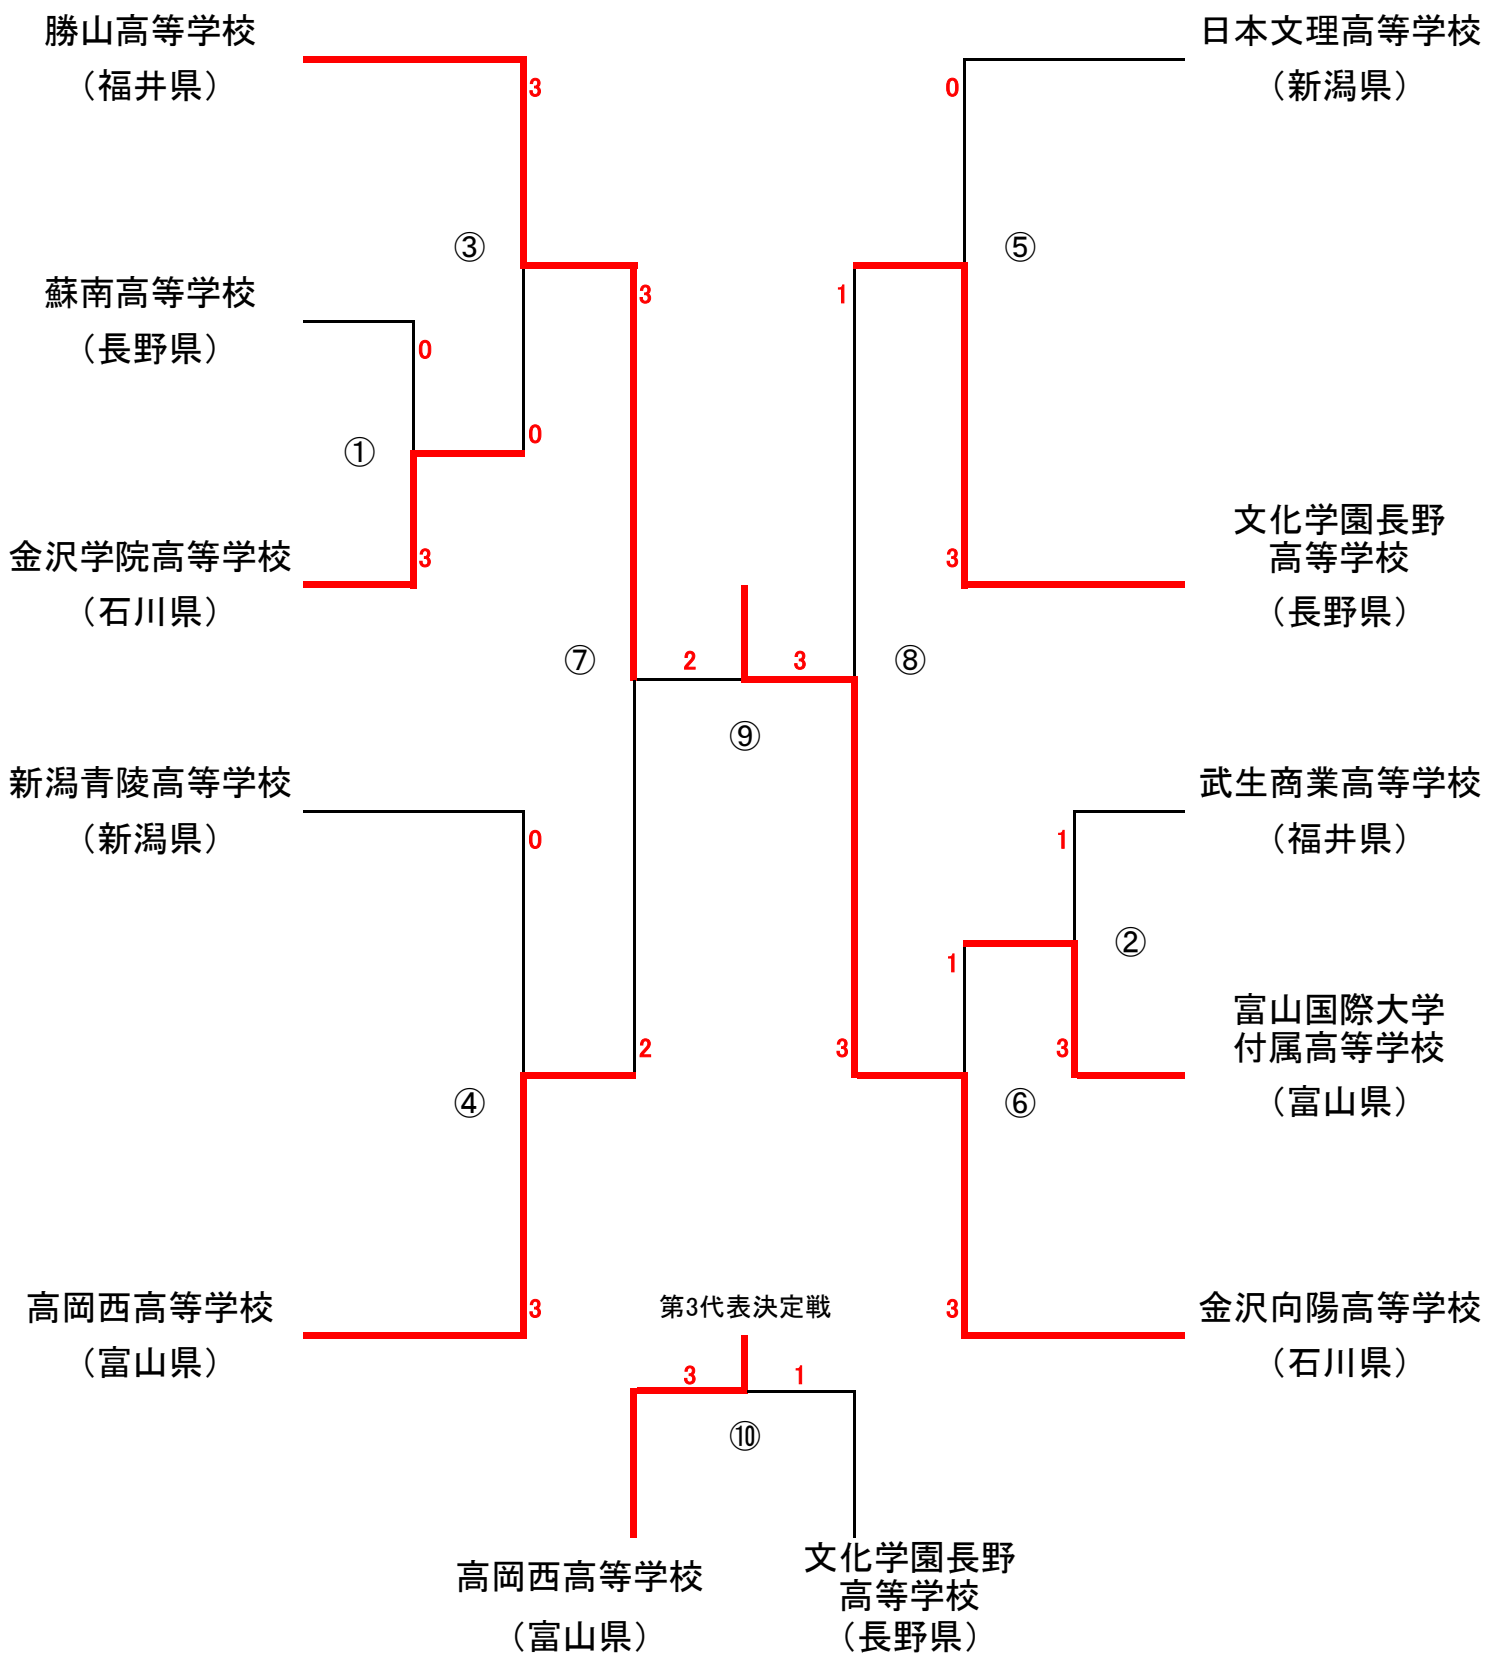

第47回全国高等学校選抜バドミントン大会 北信越予選会

男子学校対抗 (BT)

第47回全国高等学校選抜バドミントン大会 北信越予選会 女子学校対抗 (GT)

第47回全国高等学校選抜バドミントン大会 北信越予選会

男子個人対抗

◇シングルス (BS)

第47回全国高等学校選抜バドミントン大会 北信越予選会

女子個人対抗

◇シングルス (GS)

第47回全国高等学校選抜バドミントン大会 北信越予選会

男子個人対抗

◇ダブルス (BD)

第47回全国高等学校選抜バドミントン大会 北信越予選会

女子個人対抗

◇ダブルス (GD)