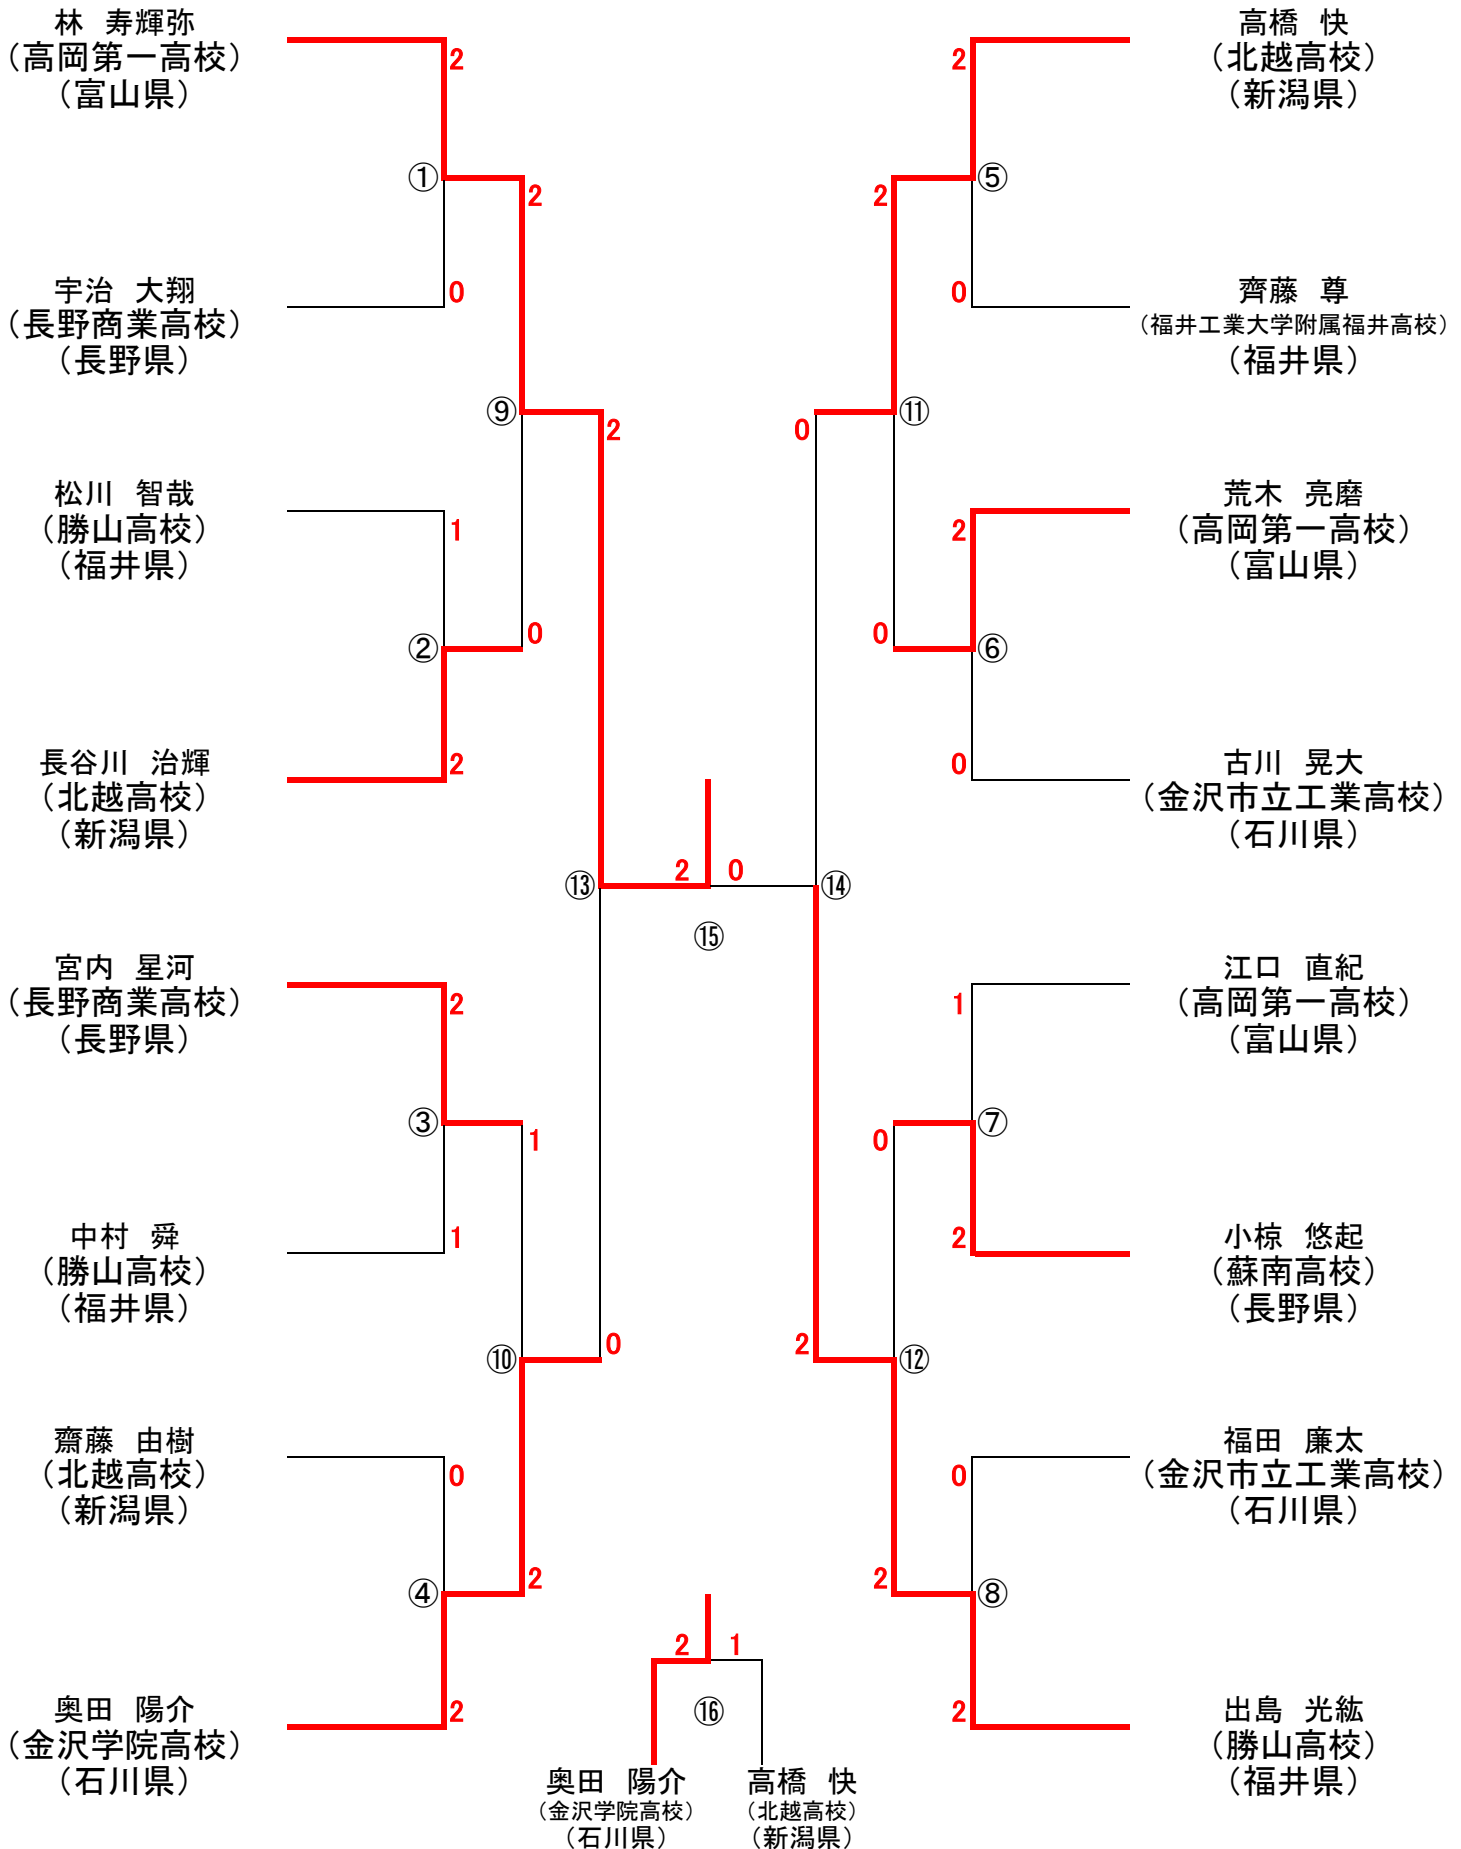

第47回全国高等学校選抜バドミントン大会 北信越予選会

男子学校対抗 (BT)

第47回全国高等学校選抜バドミントン大会 北信越予選会 女子学校対抗 (GT)

第47回全国高等学校選抜バドミントン大会 北信越予選会

男子個人対抗

◇シングルス (BS)

第47回全国高等学校選抜バドミントン大会 北信越予選会

女子個人対抗

◇シングルス (GS)

第47回全国高等学校選抜バドミントン大会 北信越予選会

男子個人対抗

◇ダブルス (BD)

第47回全国高等学校選抜バドミントン大会 北信越予選会

女子個人対抗

◇ダブルス (GD)