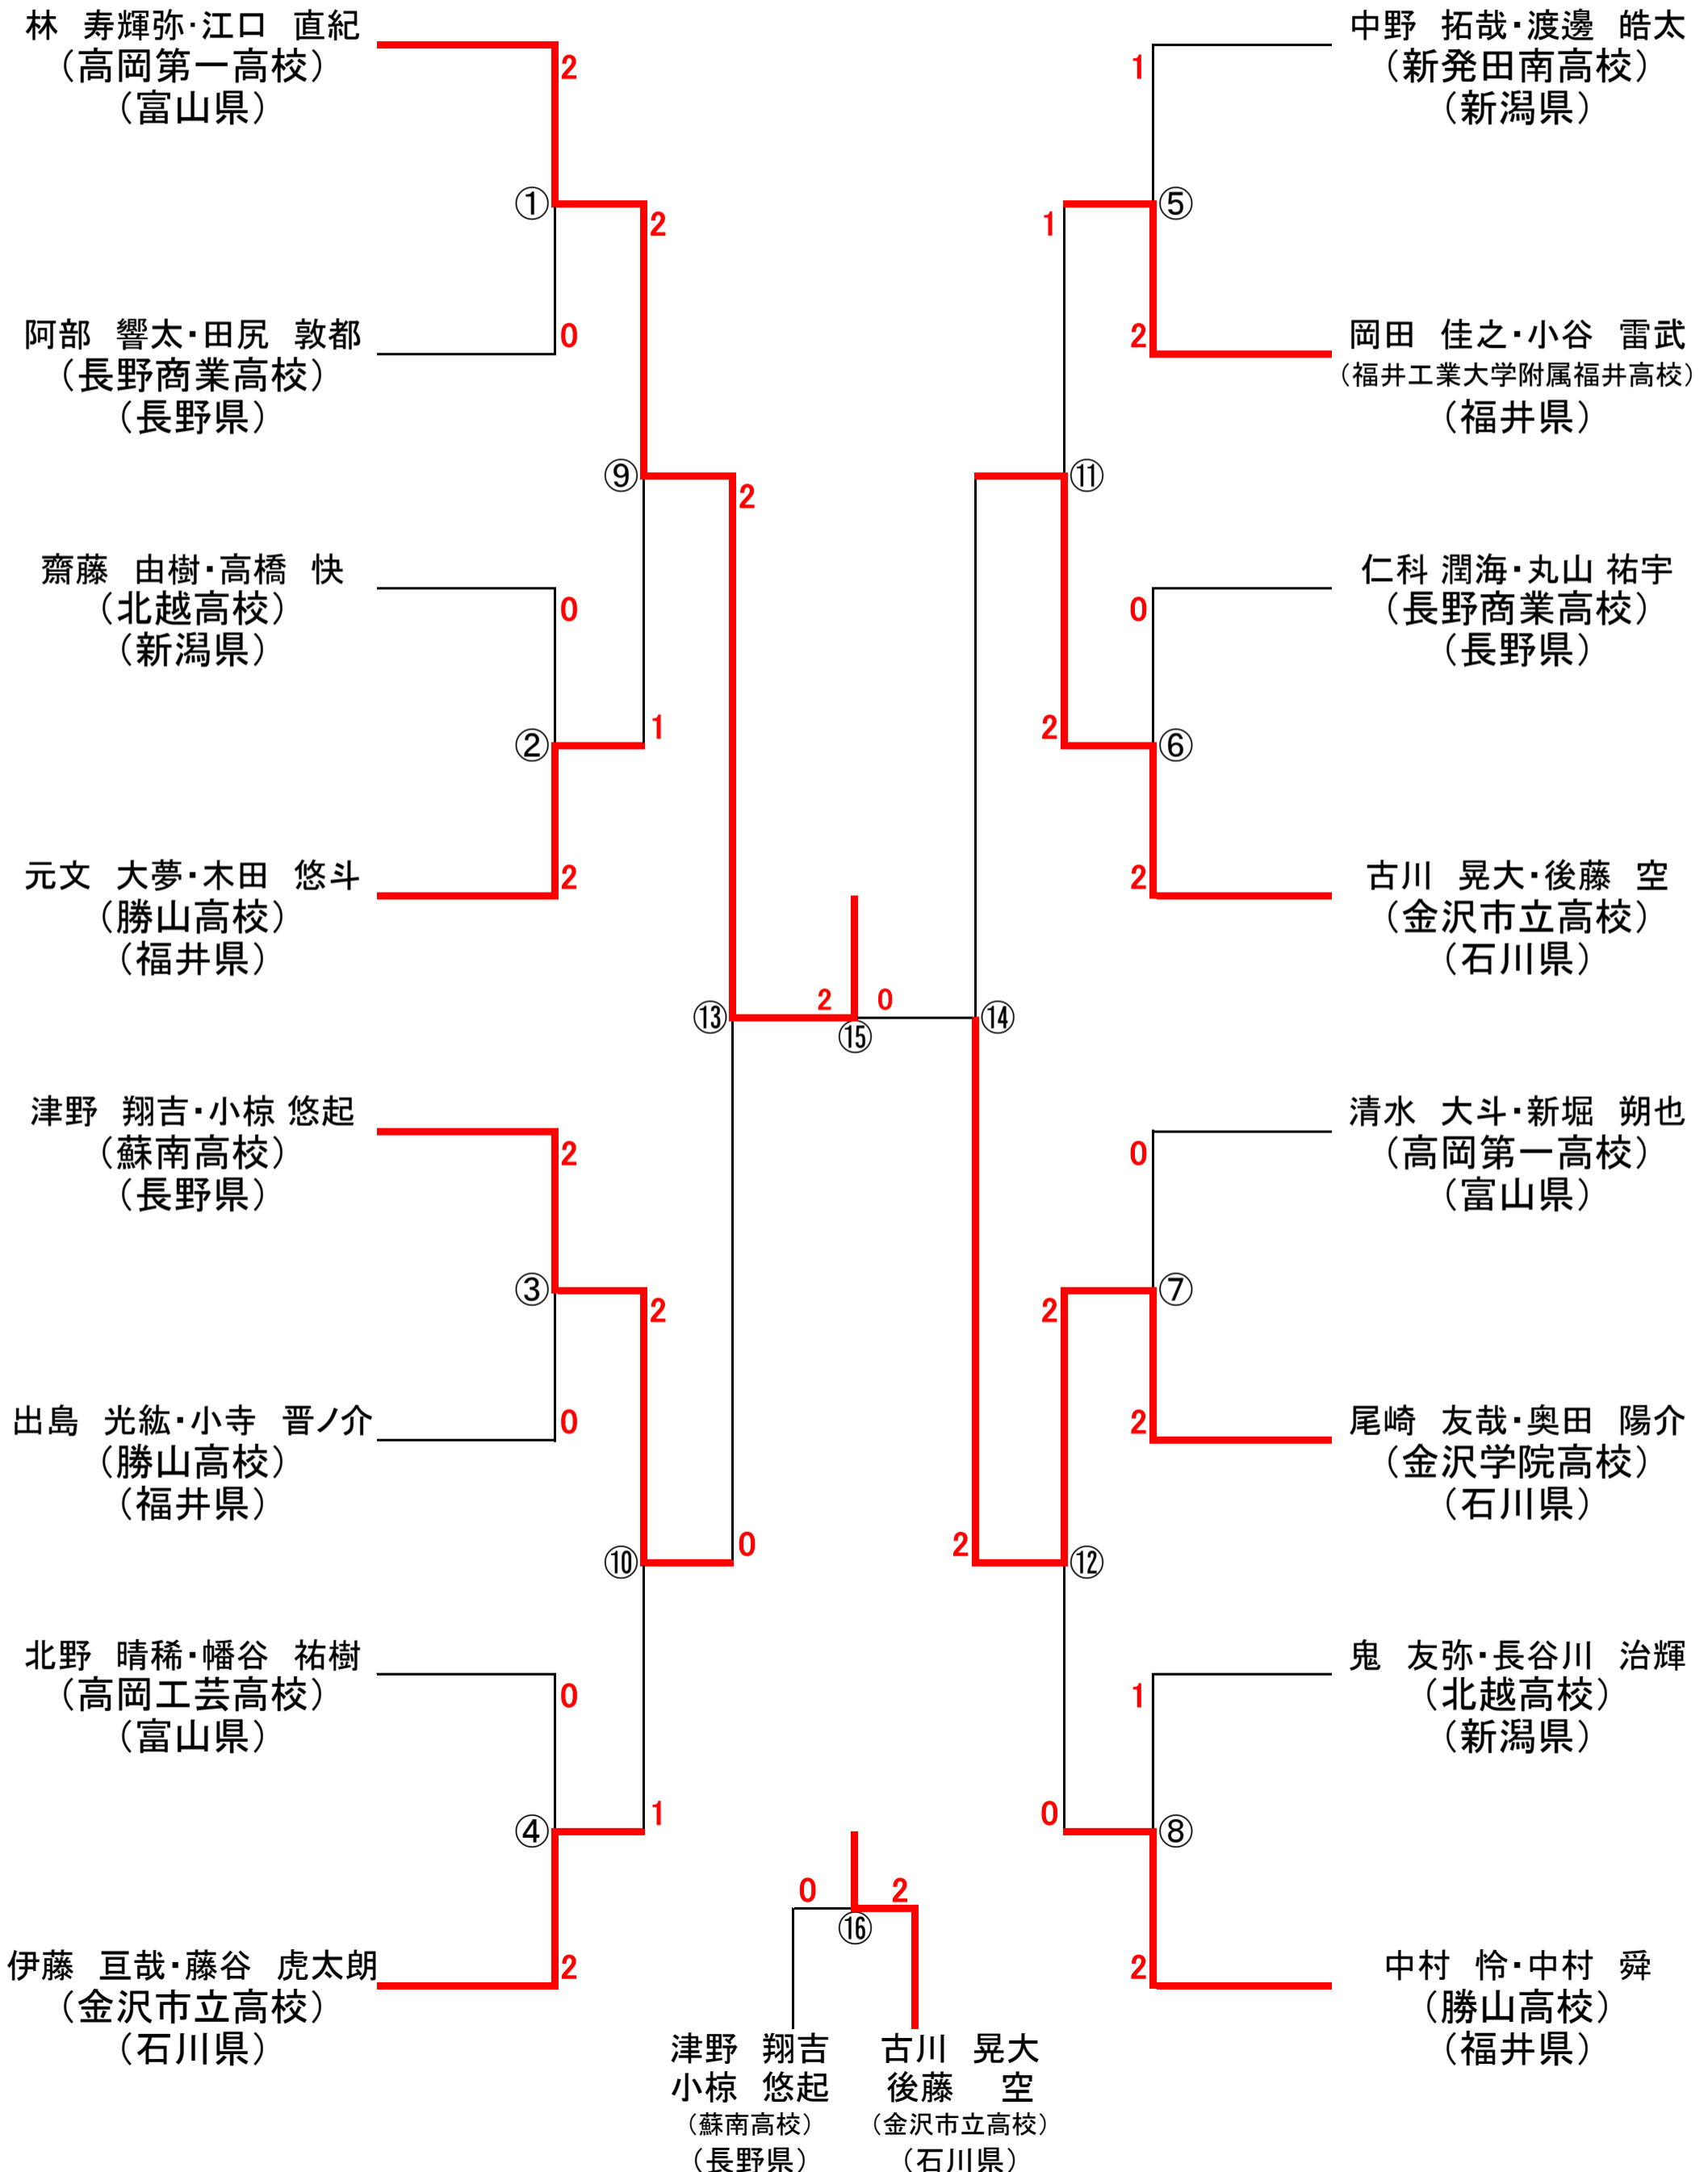

第47回全国高等学校選抜バドミントン大会 北信越予選会

男子学校対抗 (BT)

第47回全国高等学校選抜バドミントン大会 北信越予選会 女子学校対抗 (GT)

第47回全国高等学校選抜バドミントン大会 北信越予選会

男子個人対抗

◇シングルス (BS)

第47回全国高等学校選抜バドミントン大会 北信越予選会

女子個人対抗

◇シングルス (GS)

第47回全国高等学校選抜バドミントン大会 北信越予選会

男子個人対抗

◇ダブルス (BD)

第47回全国高等学校選抜バドミントン大会 北信越予選会

女子個人対抗

◇ダブルス (GD)