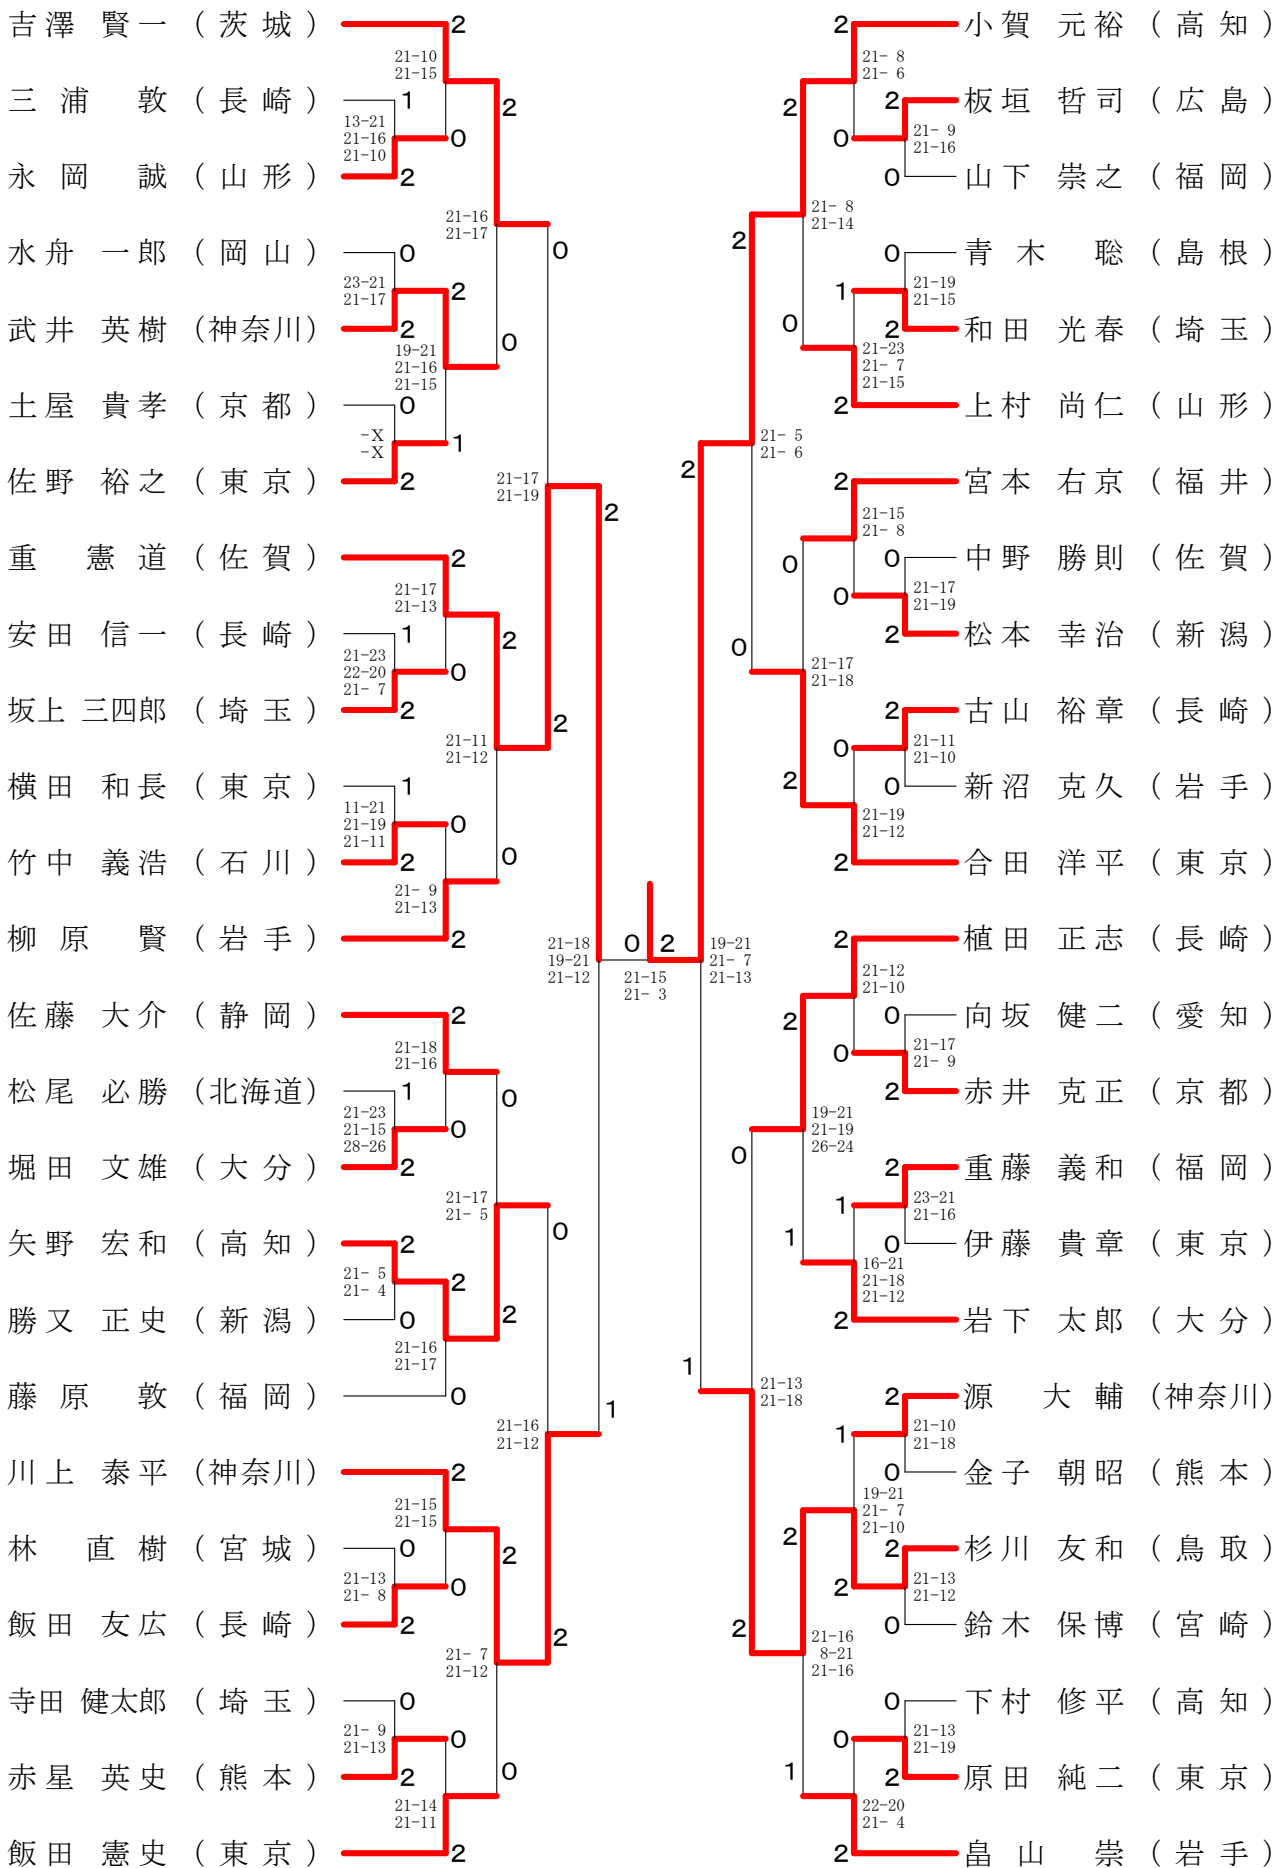

令和元年度 第58回全日本教職員バドミントン選手権大会 総合順位

結
果

8
月
14
日
終
了

順位	都道府県	団体参加点	団体勝抜点	個人参加点	個人勝抜点	総合得点
1	東京	15	24	63	56	158
2	福岡	9	18	43	48	118
3	熊本	15	30	30	38	113
4	長崎	9	24	29	42	104
5	石川	12	24	29	24	89
6	京都	9	18	22	32	81
7	千葉	9	12	26	26	73
8	高知	6	6	28	28	68
9	愛知	9	6	24	20	59
10	北海道	3		21	28	52
11	埼玉	3		27	20	50
12	長野	6		20	22	48
13	栃木	6	6	12	22	46
13	鳥取	3	6	11	26	46
15	島根			9	36	45
16	香川	3	12	8	14	37
17	福島	6		14	16	36
18	奈良	3		6	26	35
19	兵庫			8	24	32
20	神奈川			15	16	31
21	山口			8	20	28
22	愛媛	3		10	14	27
22	佐賀	3		8	16	27
22	滋賀			5	22	27
25	広島	6		12	6	24
25	群馬			6	18	24
27	岡山	3		9	10	22
28	富山			9	12	21
29	茨城	3		11	6	20
30	岩手			5	12	17
31	岐阜			3	12	15
32	大分	3		9	2	14
33	和歌山			3	8	11
33	鹿児島			3	8	11
35	福井			4	6	10
36	宮崎			3	6	9
37	静岡			6	2	8
38	宮城			3	4	7
39	新潟			6		6
40	山形			3	2	5
41	青森			1	2	3
41	大阪			3		3
43	三重					0
43	山梨					0
43	秋田					0
43	徳島					0
43	沖縄					0

第58回全日本教職員バドミントン選手権大会

令和元年8月11日 長崎県 長崎市

男子団体 (MT)

女子団体 (WT)

成壮年男子団体 (OBT)

成壮年女子団体 (OGT)

ハイパーエイジ男子団体 (HBT)

第58回全日本教職員バドミントン選手権大会

令和元年8月12日 - 14日 長崎県 長崎市・長与町

一般男子単 (MS) - 1

第58回全日本教職員バドミントン選手権大会

令和元年8月12日-14日 長崎県 長崎市・長与町

一般男子単 (MS) - 2

第58回全日本教職員バドミントン選手権大会

令和元年8月12日-14日 長崎県 長崎市・長与町

40歳以上男子単 (40MS)

第58回全日本教職員バドミントン選手権大会

令和元年8月12日-14日 長崎県 長崎市・長与町

50歳以上男子単 (50MS)

第58回全日本教職員バドミントン選手権大会

令和元年8月12日-14日 長崎県 長崎市・長与町

60歳以上男子単 (60MS)

65歳以上男子単 (65MS)

70歳以上男子単 (70MS)