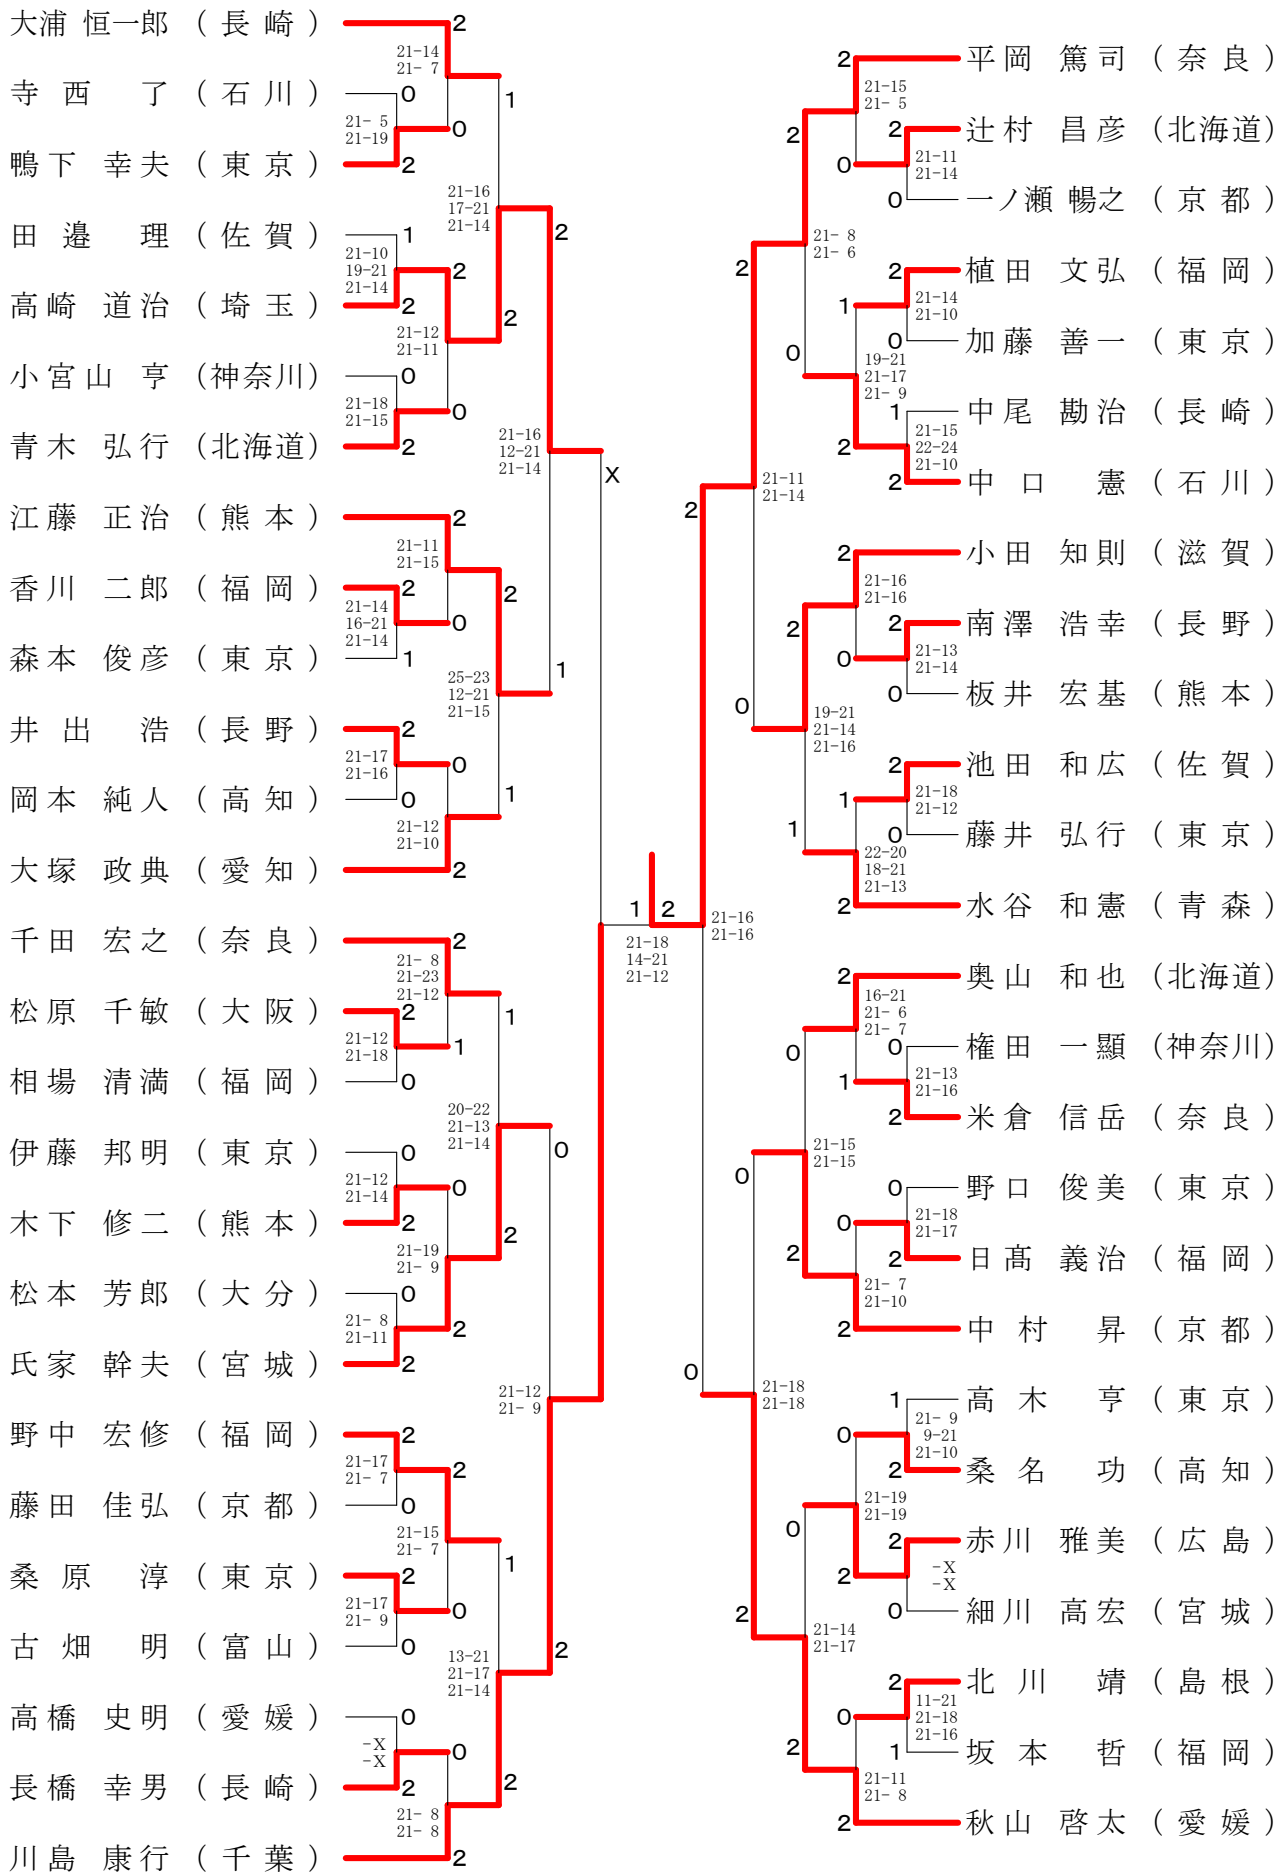

令和元年度 第58回全日本教職員バドミントン選手権大会 総合順位

結
果

8
月
14
日
終
了

順位	都道府県	団体参加点	団体勝抜点	個人参加点	個人勝抜点	総合得点
1	東京	15	24	63	56	158
2	福岡	9	18	43	48	118
3	熊本	15	30	30	38	113
4	長崎	9	24	29	42	104
5	石川	12	24	29	24	89
6	京都	9	18	22	32	81
7	千葉	9	12	26	26	73
8	高知	6	6	28	28	68
9	愛知	9	6	24	20	59
10	北海道	3		21	28	52
11	埼玉	3		27	20	50
12	長野	6		20	22	48
13	栃木	6	6	12	22	46
13	鳥取	3	6	11	26	46
15	島根			9	36	45
16	香川	3	12	8	14	37
17	福島	6		14	16	36
18	奈良	3		6	26	35
19	兵庫			8	24	32
20	神奈川			15	16	31
21	山口			8	20	28
22	愛媛	3		10	14	27
22	佐賀	3		8	16	27
22	滋賀			5	22	27
25	広島	6		12	6	24
25	群馬			6	18	24
27	岡山	3		9	10	22
28	富山			9	12	21
29	茨城	3		11	6	20
30	岩手			5	12	17
31	岐阜			3	12	15
32	大分	3		9	2	14
33	和歌山			3	8	11
33	鹿児島			3	8	11
35	福井			4	6	10
36	宮崎			3	6	9
37	静岡			6	2	8
38	宮城			3	4	7
39	新潟			6		6
40	山形			3	2	5
41	青森			1	2	3
41	大阪			3		3
43	三重					0
43	山梨					0
43	秋田					0
43	徳島					0
43	沖縄					0

第58回全日本教職員バドミントン選手権大会

令和元年8月11日 長崎県 長崎市

男子団体 (MT)

女子団体 (WT)

成壮年男子団体 (OBT)

成壮年女子団体 (OGT)

ハイパーエイジ男子団体 (HBT)

第58回全日本教職員バドミントン選手権大会

令和元年8月12日 - 14日 長崎県 長崎市・長与町

一般男子単 (MS) - 1

第58回全日本教職員バドミントン選手権大会

令和元年8月12日-14日 長崎県 長崎市・長与町

一般男子単 (MS) - 2

第58回全日本教職員バドミントン選手権大会

令和元年8月12日-14日 長崎県 長崎市・長与町

40歳以上男子単 (40MS)

第58回全日本教職員バドミントン選手権大会

令和元年8月12日-14日 長崎県 長崎市・長与町

50歳以上男子単 (50MS)

第58回全日本教職員バドミントン選手権大会

令和元年8月12日-14日 長崎県 長崎市・長与町

60歳以上男子単 (60MS)

65歳以上男子単 (65MS)

70歳以上男子単 (70MS)