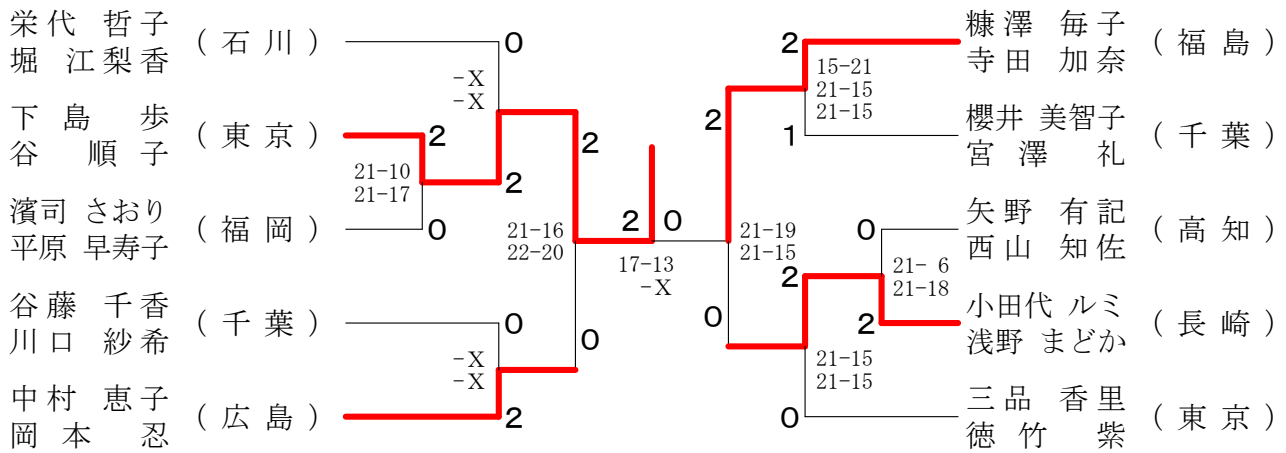

第58回全日本教職員バドミントン選手権大会

令和元年8月12日-14日 長崎県 長崎市・長与町

一般女子複 (WD)

第58回全日本教職員バドミントン選手権大会

令和元年8月12日-14日 長崎県 長崎市・長与町

30歳以上女子複 (30WD)

40歳以上女子複 (40WD)

50歳以上女子複 (50WD)

55歳以上女子複 (55WD)