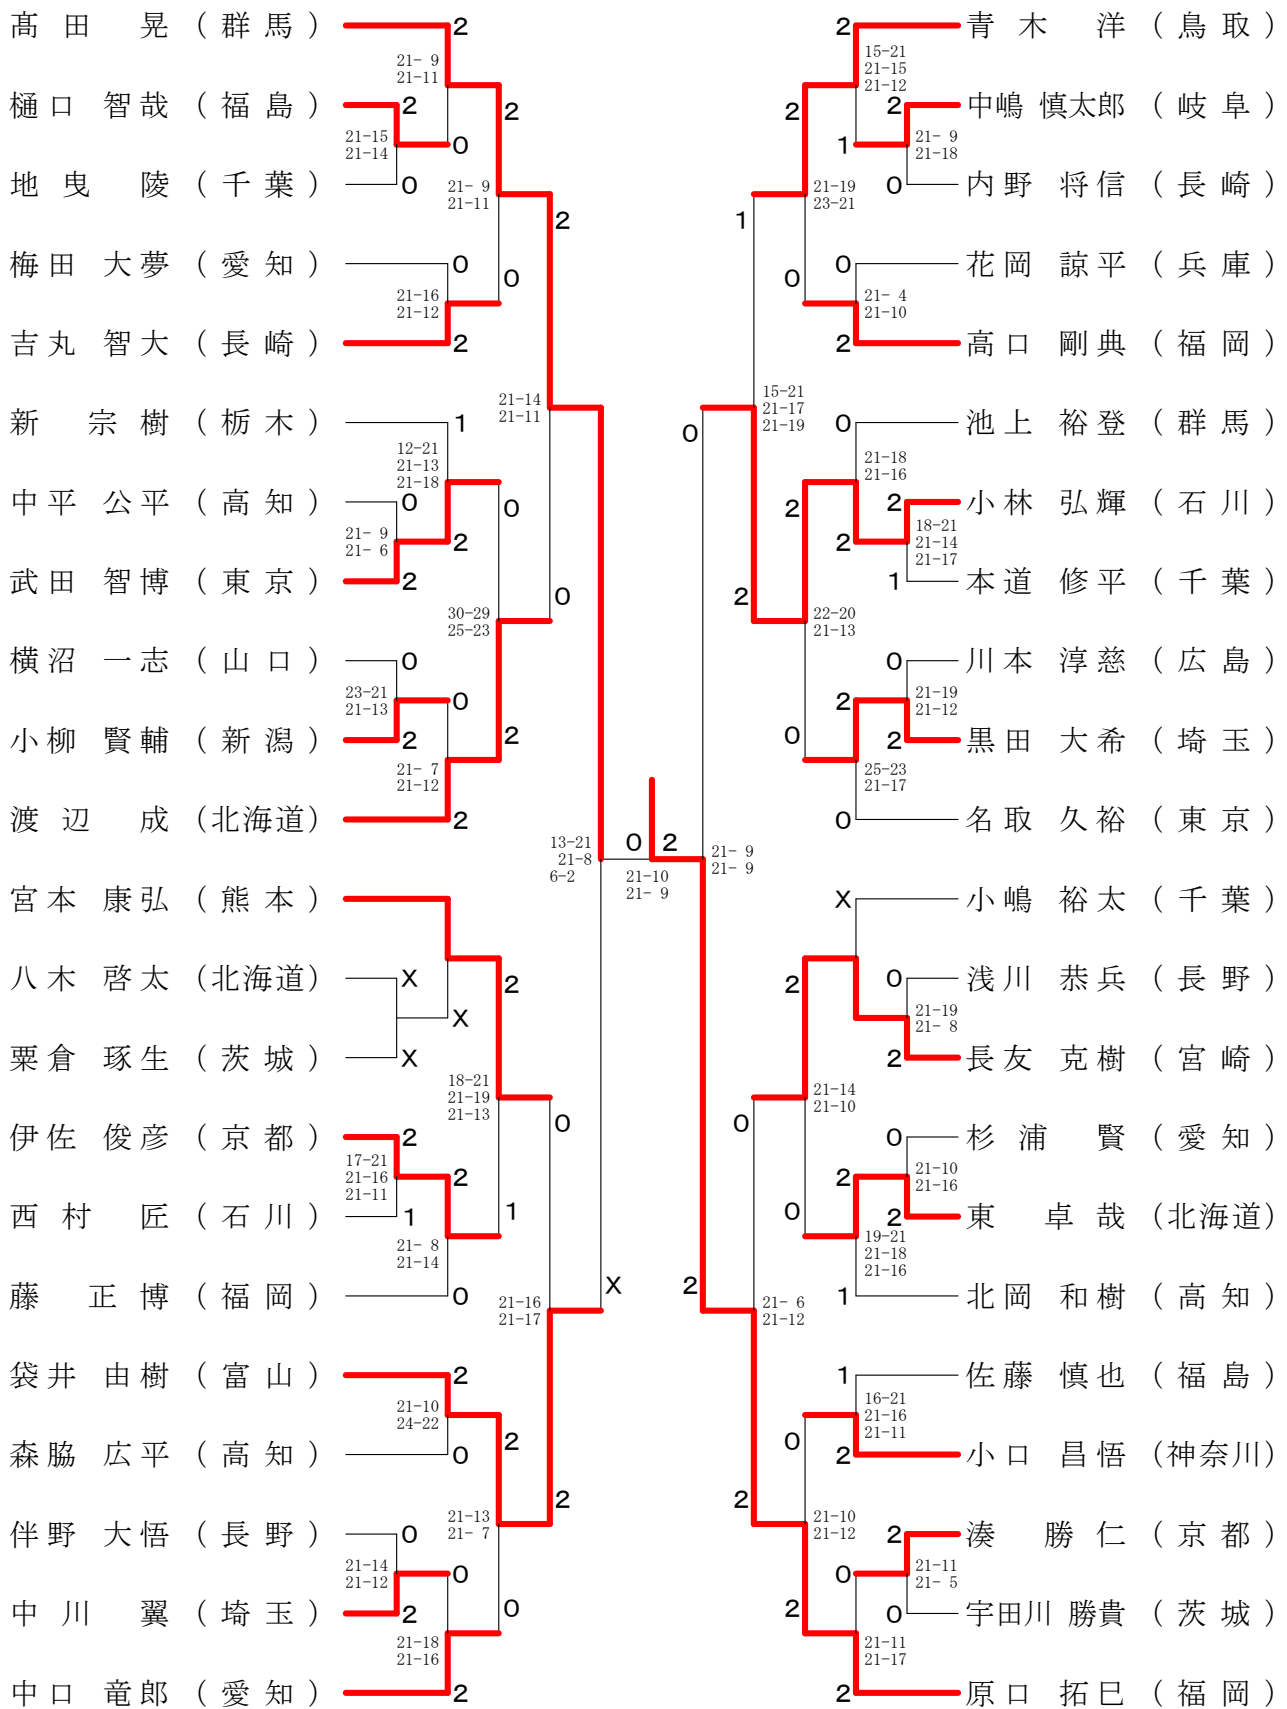

第58回全日本教職員バドミントン選手権大会

令和元年8月11日 長崎県 長崎市

男子団体 (MT)

女子団体 (WT)

成壮年男子団体 (OBT)

成壮年女子団体 (OGT)

ハイパーエイジ男子団体 (HBT)

第58回全日本教職員バドミントン選手権大会

令和元年8月12日 - 14日 長崎県 長崎市・長与町

一般男子単 (MS) - 1

第58回全日本教職員バドミントン選手権大会

令和元年8月12日-14日 長崎県 長崎市・長与町

一般男子単 (MS) - 2

第58回全日本教職員バドミントン選手権大会

令和元年8月12日-14日 長崎県 長崎市・長与町

40歳以上男子単 (40MS)