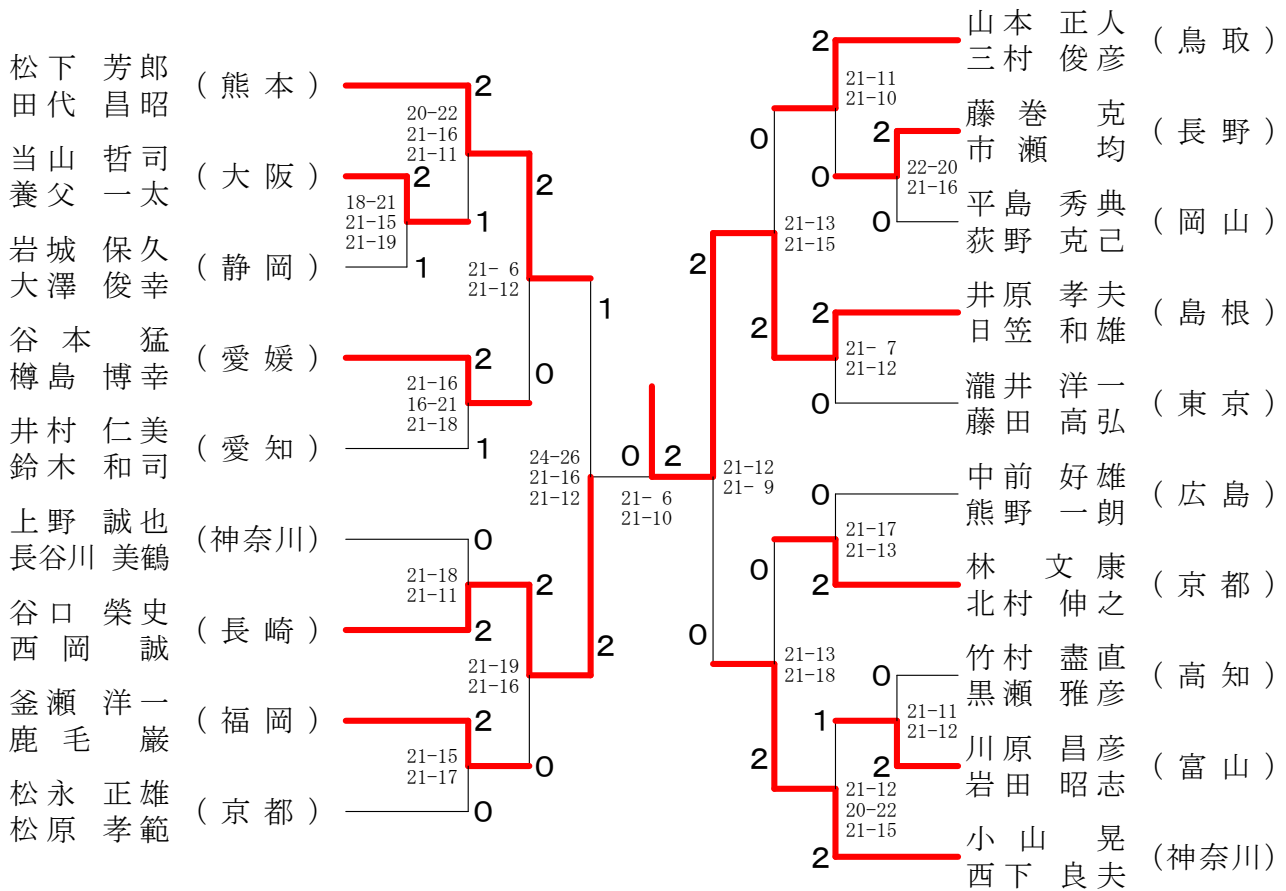

第58回全日本教職員バドミントン選手権大会

令和元年8月12日-14日 長崎県 長崎市・長与町

50歳以上男子複 (50MD)

第58回全日本教職員バドミントン選手権大会

令和元年8月12日-14日 長崎県 長崎市・長与町

60歳以上男子複 (60MD)

65歳以上男子複 (65MD)

70歳以上男子複 (70MD)

第58回全日本教職員バドミントン選手権大会

令和元年8月12日-14日 長崎県 長崎市・長与町

一般女子複 (WD)

第58回全日本教職員バドミントン選手権大会

令和元年8月12日-14日 長崎県 長崎市・長与町

30歳以上女子複 (30WD)

40歳以上女子複 (40WD)

50歳以上女子複 (50WD)

55歳以上女子複 (55WD)