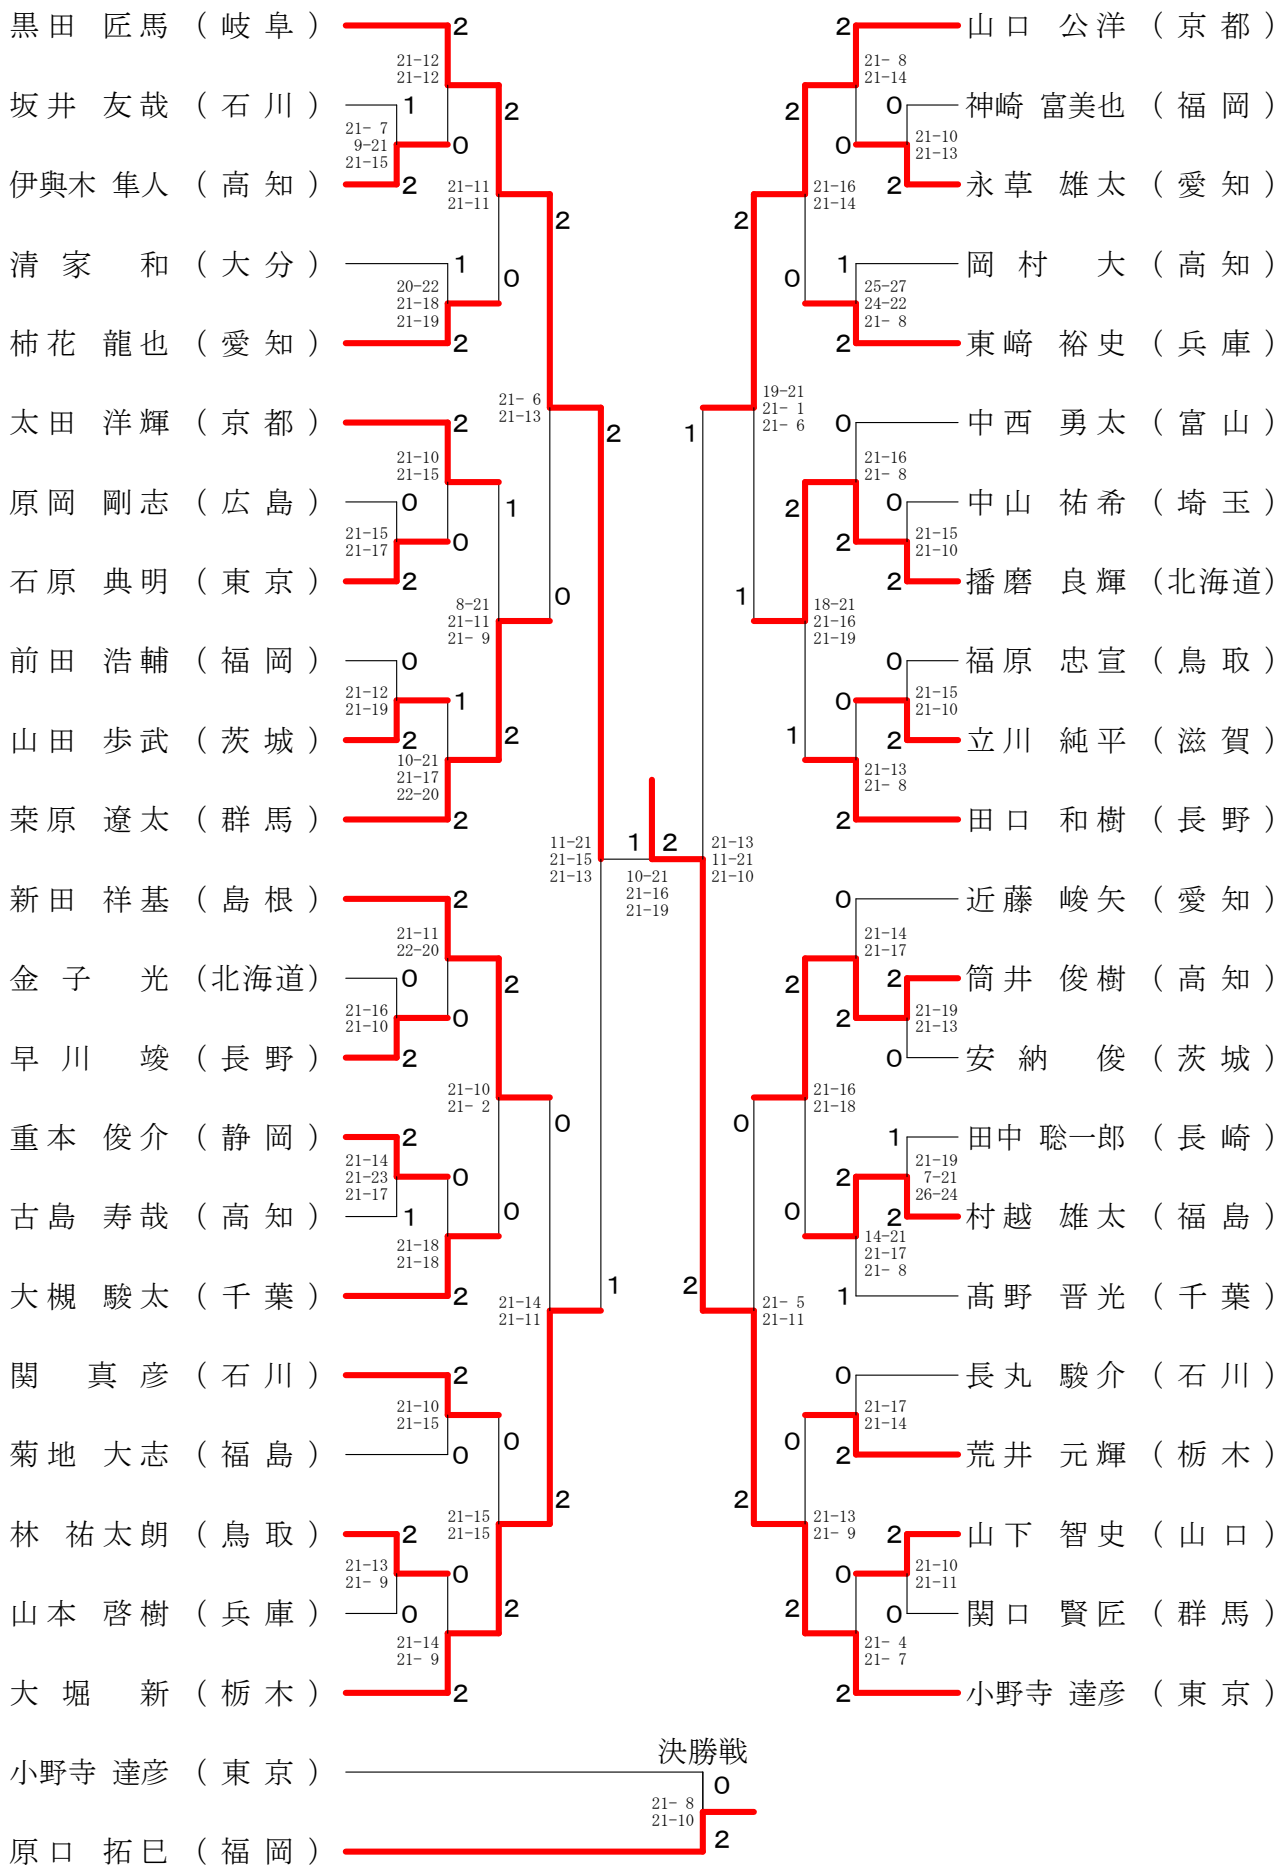

令和元年度 第58回全日本教職員バドミントン選手権大会 総合順位

結
果

8
月
14
日
終
了

順位	都道府県	団体参加点	団体勝抜点	個人参加点	個人勝抜点	総合得点
1	東京	15	24	63	56	158
2	福岡	9	18	43	48	118
3	熊本	15	30	30	38	113
4	長崎	9	24	29	42	104
5	石川	12	24	29	24	89
6	京都	9	18	22	32	81
7	千葉	9	12	26	26	73
8	高知	6	6	28	28	68
9	愛知	9	6	24	20	59
10	北海道	3		21	28	52
11	埼玉	3		27	20	50
12	長野	6		20	22	48
13	栃木	6	6	12	22	46
13	鳥取	3	6	11	26	46
15	島根			9	36	45
16	香川	3	12	8	14	37
17	福島	6		14	16	36
18	奈良	3		6	26	35
19	兵庫			8	24	32
20	神奈川			15	16	31
21	山口			8	20	28
22	愛媛	3		10	14	27
22	佐賀	3		8	16	27
22	滋賀			5	22	27
25	広島	6		12	6	24
25	群馬			6	18	24
27	岡山	3		9	10	22
28	富山			9	12	21
29	茨城	3		11	6	20
30	岩手			5	12	17
31	岐阜			3	12	15
32	大分	3		9	2	14
33	和歌山			3	8	11
33	鹿児島			3	8	11
35	福井			4	6	10
36	宮崎			3	6	9
37	静岡			6	2	8
38	宮城			3	4	7
39	新潟			6		6
40	山形			3	2	5
41	青森			1	2	3
41	大阪			3		3
43	三重					0
43	山梨					0
43	秋田					0
43	徳島					0
43	沖縄					0

第58回全日本教職員バドミントン選手権大会

令和元年8月11日 長崎県 長崎市

男子団体 (MT)

女子団体 (WT)

成壮年男子団体 (OBT)

成壮年女子団体 (OGT)

ハイパーエイジ男子団体 (HBT)

第58回全日本教職員バドミントン選手権大会

令和元年8月12日 - 14日 長崎県 長崎市・長与町

一般男子単 (MS) - 1

第58回全日本教職員バドミントン選手権大会

令和元年8月12日-14日 長崎県 長崎市・長与町

一般男子単 (MS) - 2

第58回全日本教職員バドミントン選手権大会

令和元年8月12日-14日 長崎県 長崎市・長与町

40歳以上男子単 (40MS)