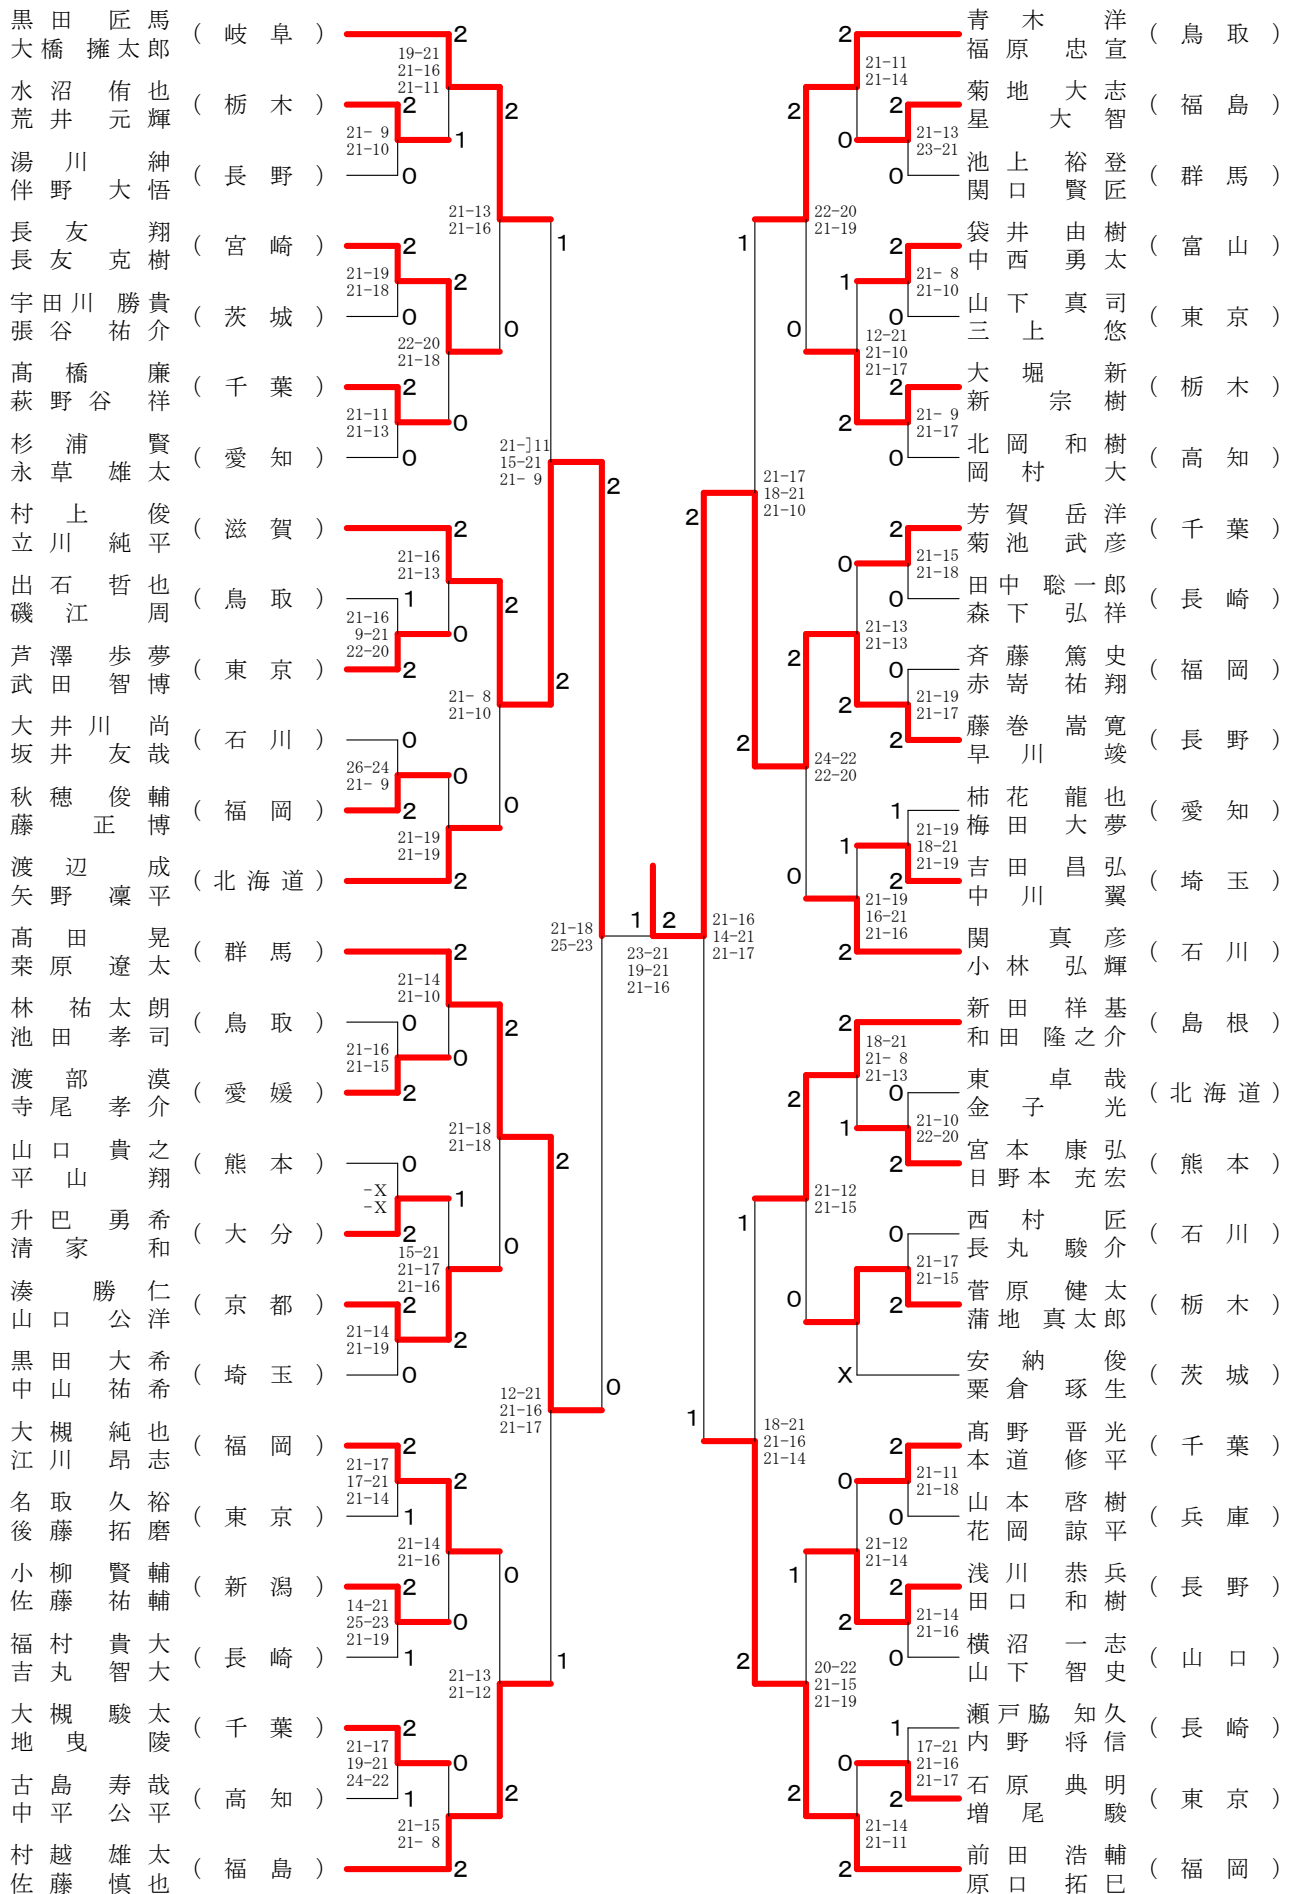

第58回全日本教職員バドミントン選手権大会

令和元年8月12日-14日 長崎県 長崎市・長与町

一般男子複 (MD)