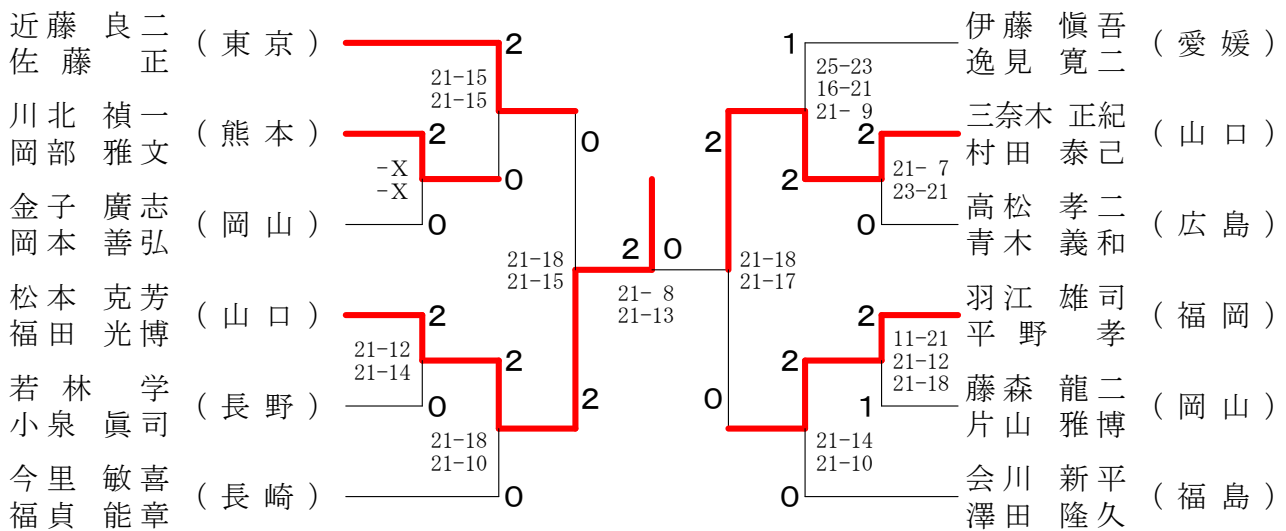

第58回全日本教職員バドミントン選手権大会

令和元年8月12日-14日 長崎県 長崎市・長与町

50歳以上男子複 (50MD)

第58回全日本教職員バドミントン選手権大会

令和元年8月12日-14日 長崎県 長崎市・長与町

60歳以上男子複 (60MD)

65歳以上男子複 (65MD)

70歳以上男子複 (70MD)

第58回全日本教職員バドミントン選手権大会

令和元年8月12日-14日 長崎県 長崎市・長与町

一般女子複 (WD)

第58回全日本教職員バドミントン選手権大会

令和元年8月12日-14日 長崎県 長崎市・長与町

30歳以上女子複 (30WD)

40歳以上女子複 (40WD)

50歳以上女子複 (50WD)