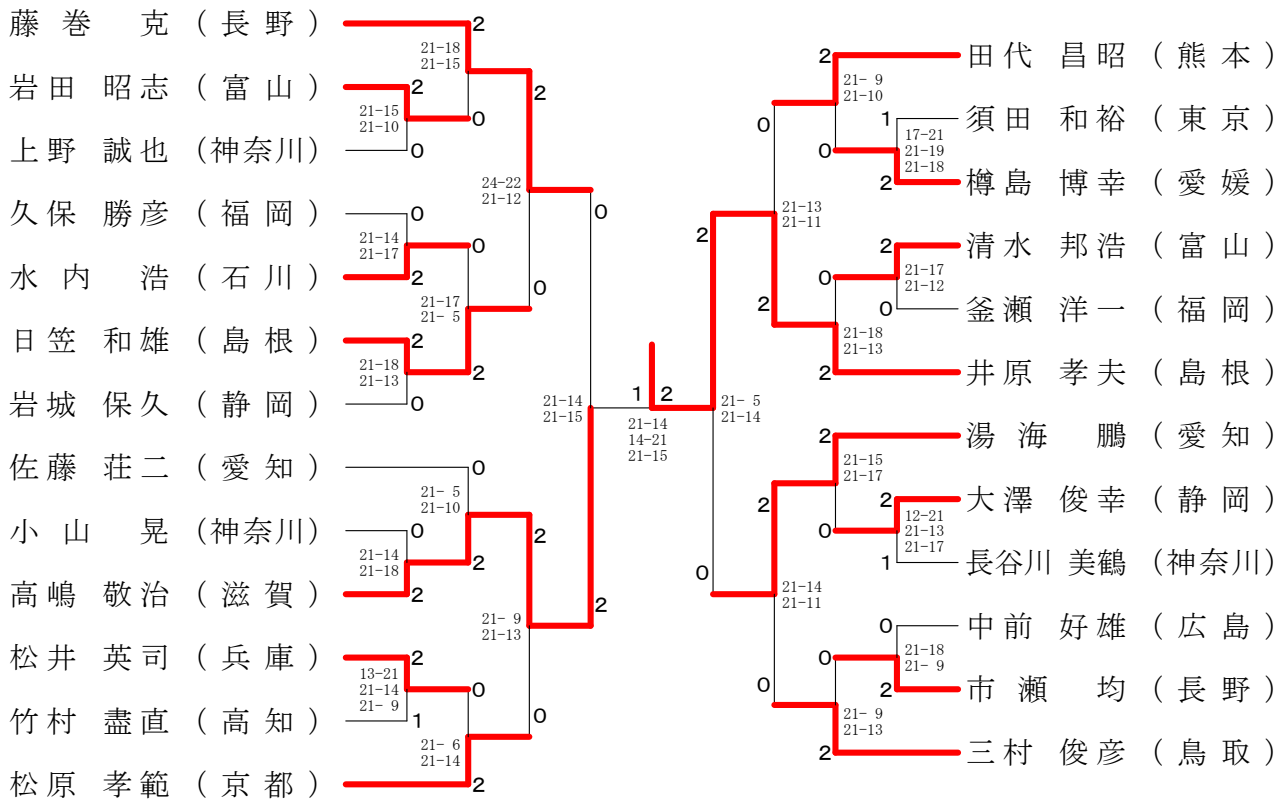

第58回全日本教職員バドミントン選手権大会

令和元年8月12日-14日 長崎県 長崎市・長与町

50歳以上男子単 (50MS)

第58回全日本教職員バドミントン選手権大会

令和元年8月12日-14日 長崎県 長崎市・長与町

60歳以上男子単 (60MS)

65歳以上男子単 (65MS)

70歳以上男子単 (70MS)

第58回全日本教職員バドミントン選手権大会

令和元年8月12日-14日 長崎県 長崎市・長与町

一般女子単 (WS)

30歳以上女子単 (30WS)

50歳以上女子単 (50WS)

40歳以上女子単 (40WS)

55歳以上女子単 (55WS)

第58回全日本教職員バドミントン選手権大会