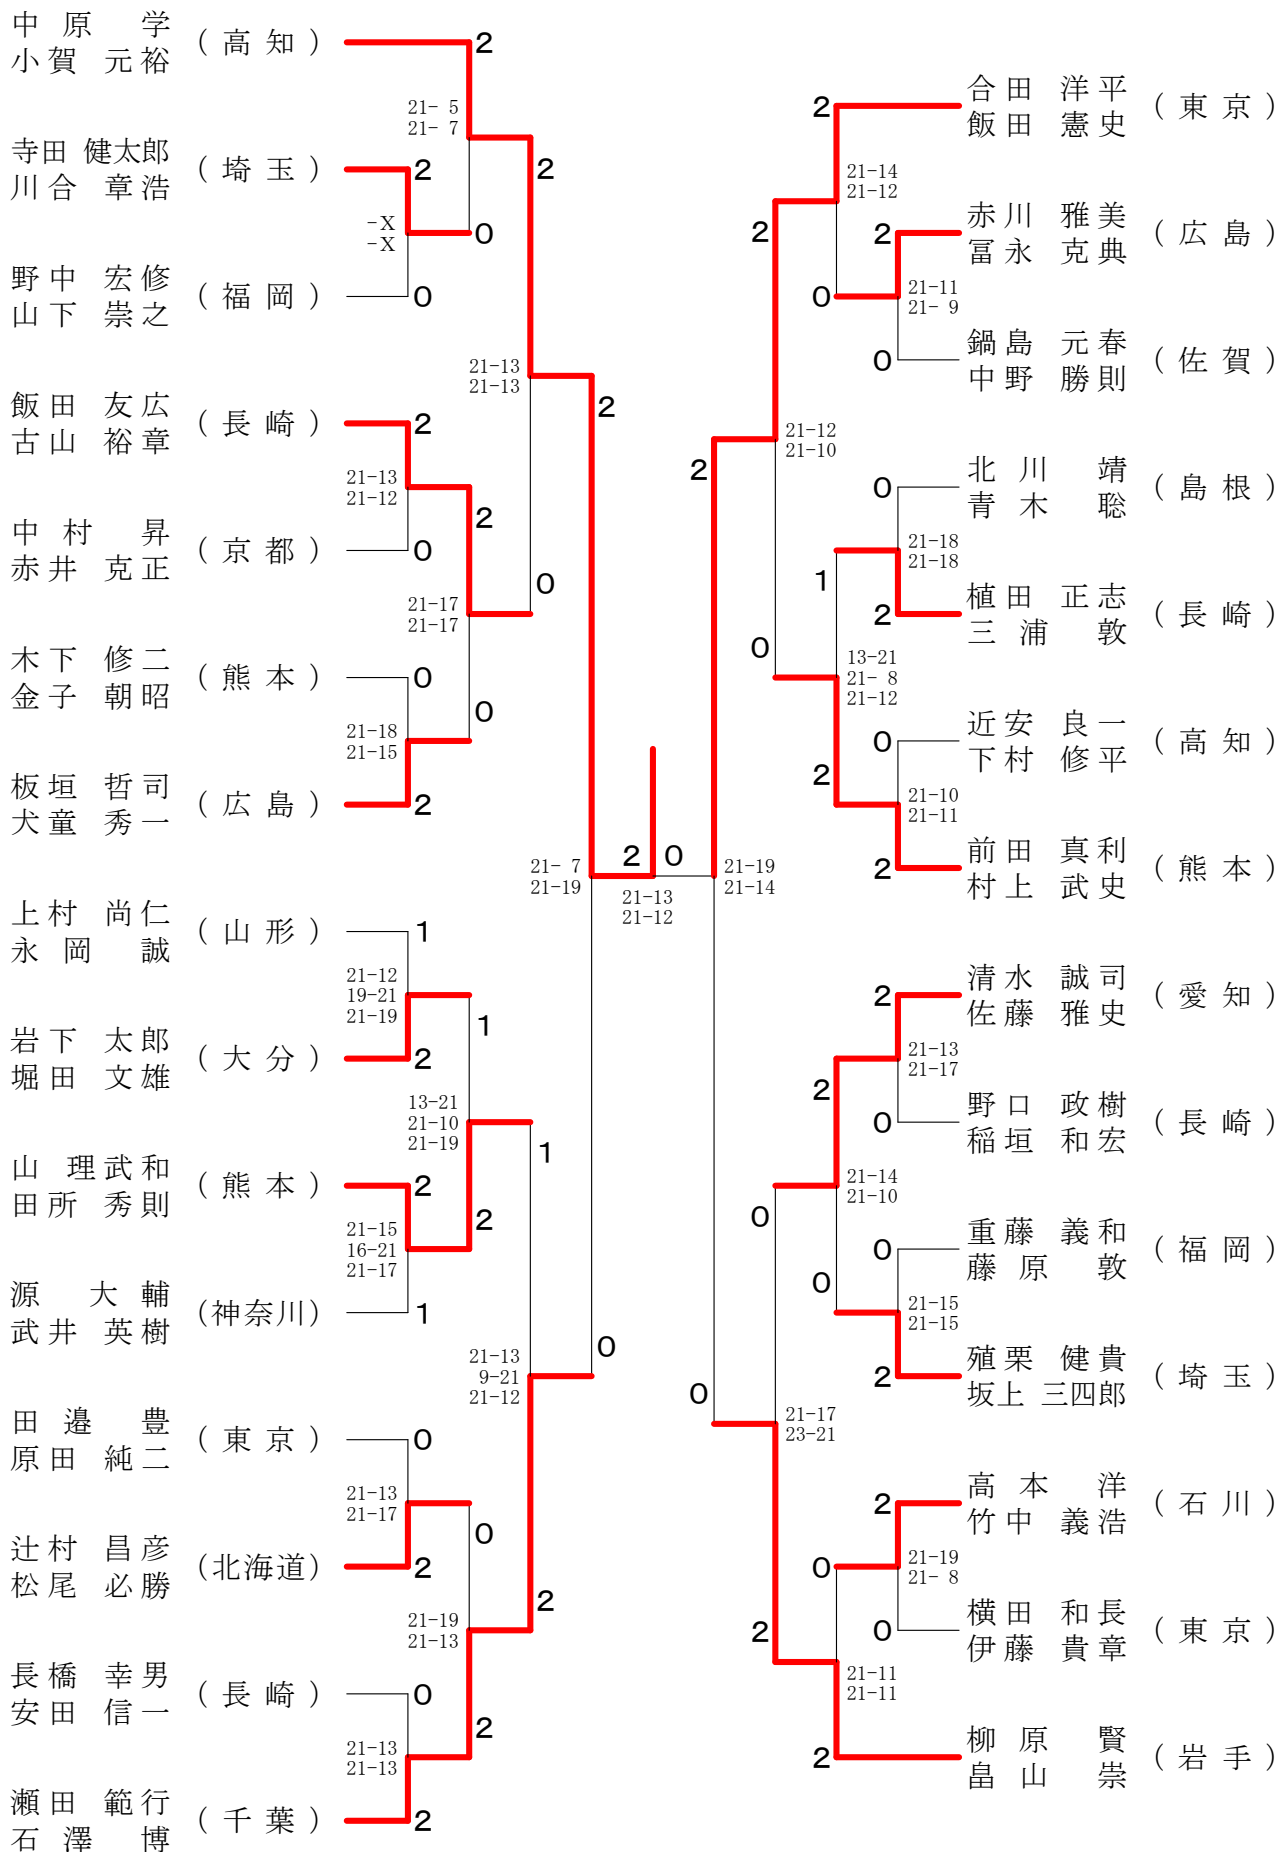

第58回全日本教職員バドミントン選手権大会

令和元年8月12日-14日 長崎県 長崎市・長与町

一般女子単 (WS)

30歳以上女子単 (30WS)

50歳以上女子単 (50WS)

40歳以上女子単 (40WS)

55歳以上女子単 (55WS)

第58回全日本教職員バドミントン選手権大会

令和元年8月12日-14日 長崎県 長崎市・長与町

一般男子複 (MD)

第58回全日本教職員バドミントン選手権大会

令和元年8月12日-14日 長崎県 長崎市・長与町

30歳以上男子複 (30MD)

第58回全日本教職員バドミントン選手権大会

令和元年8月12日-14日 長崎県 長崎市・長与町

40歳以上男子複 (40MD)

第58回全日本教職員バドミントン選手権大会

令和元年8月12日-14日 長崎県 長崎市・長与町

50歳以上男子複 (50MD)

第58回全日本教職員バドミントン選手権大会

令和元年8月12日-14日 長崎県 長崎市・長与町

60歳以上男子複 (60MD)

65歳以上男子複 (65MD)

70歳以上男子複 (70MD)

55歳以上女子複 (55WD)