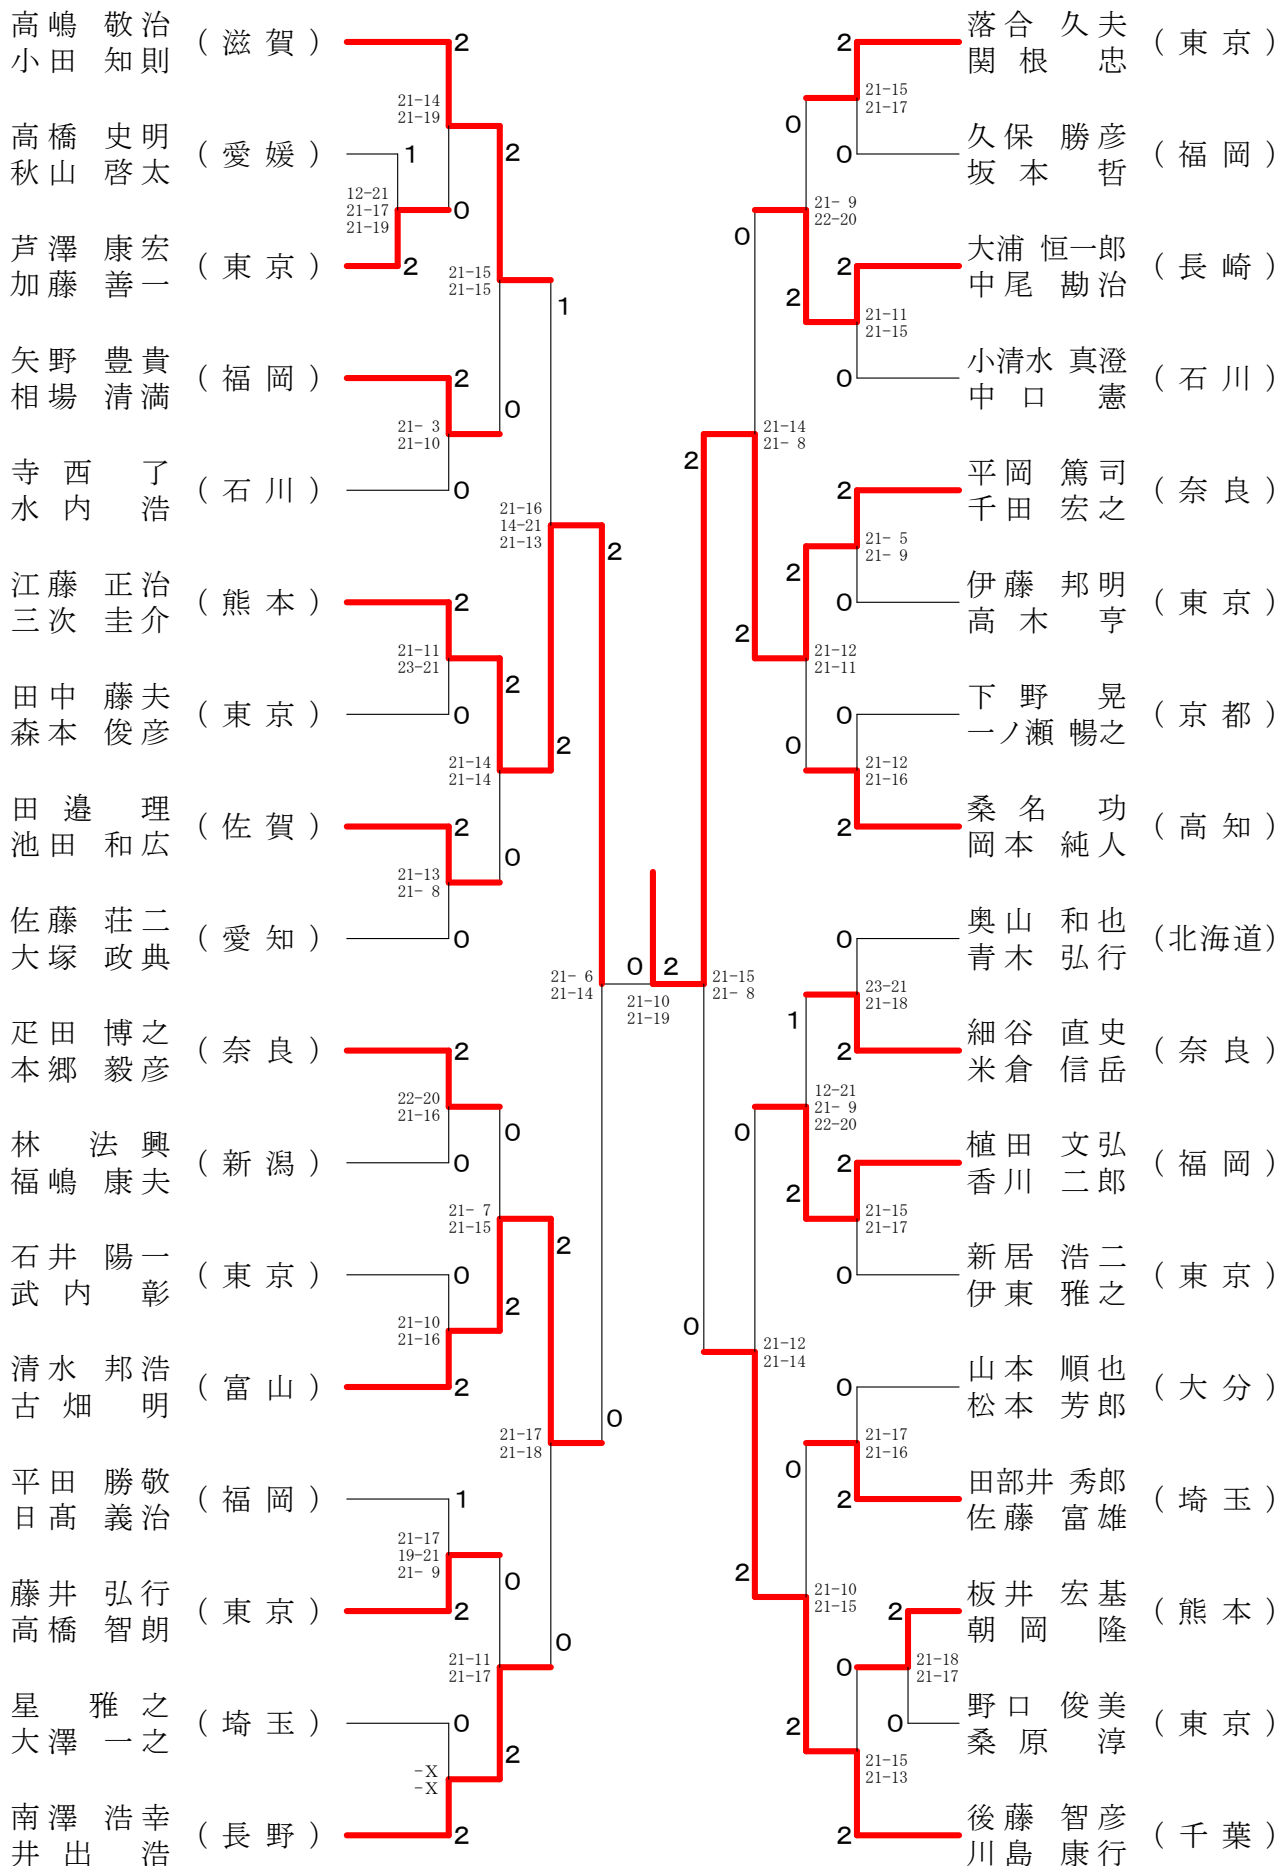

第58回全日本教職員バドミントン選手権大会

令和元年8月12日-14日 長崎県 長崎市・長与町

一般女子単 (WS)

30歳以上女子単 (30WS)

50歳以上女子単 (50WS)

40歳以上女子単 (40WS)

55歳以上女子単 (55WS)

第58回全日本教職員バドミントン選手権大会

令和元年8月12日-14日 長崎県 長崎市・長与町

一般男子複 (MD)

第58回全日本教職員バドミントン選手権大会

令和元年8月12日-14日 長崎県 長崎市・長与町

30歳以上男子複 (30MD)

第58回全日本教職員バドミントン選手権大会

令和元年8月12日-14日 長崎県 長崎市・長与町

40歳以上男子複 (40MD)

第58回全日本教職員バドミントン選手権大会

令和元年8月12日-14日 長崎県 長崎市・長与町

50歳以上男子複 (50MD)

第58回全日本教職員バドミントン選手権大会

令和元年8月12日-14日 長崎県 長崎市・長与町

60歳以上男子複 (60MD)

65歳以上男子複 (65MD)

70歳以上男子複 (70MD)

55歳以上女子複 (55WD)