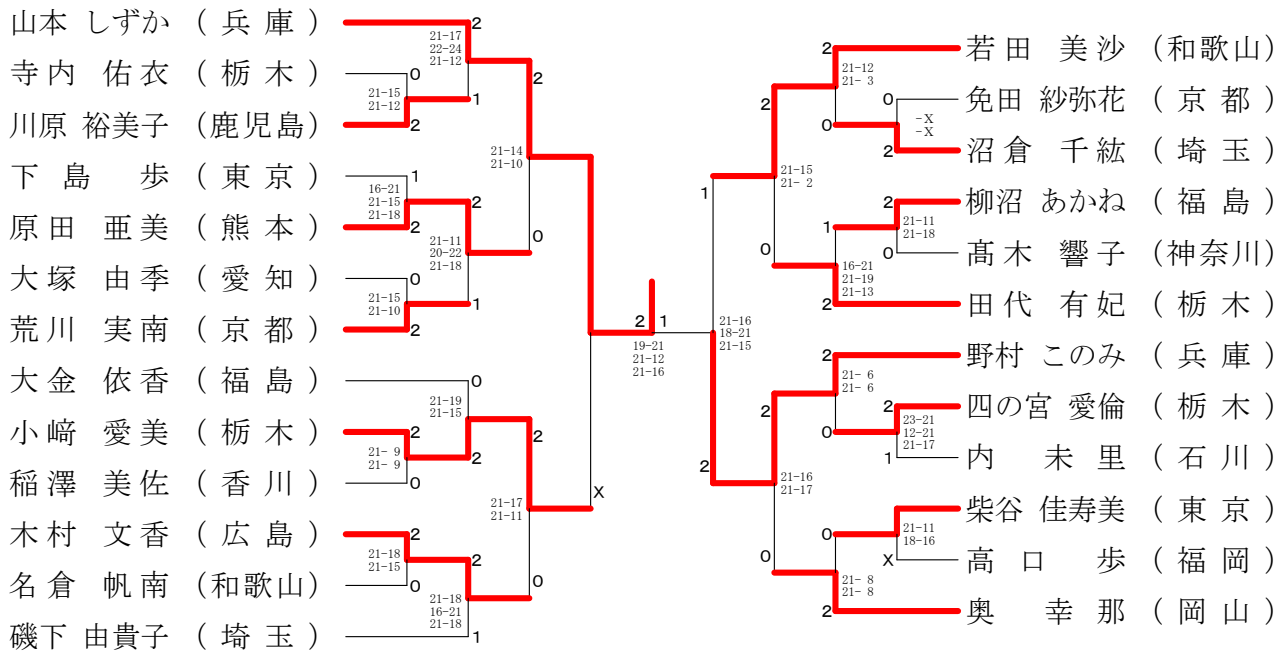

第58回全日本教職員バドミントン選手権大会

令和元年8月12日-14日 長崎県 長崎市・長与町

50歳以上男子単 (50MS)

第58回全日本教職員バドミントン選手権大会

令和元年8月12日-14日 長崎県 長崎市・長与町

60歳以上男子単 (60MS)

65歳以上男子単 (65MS)

70歳以上男子単 (70MS)

第58回全日本教職員バドミントン選手権大会

令和元年8月12日-14日 長崎県 長崎市・長与町

一般女子単 (WS)

30歳以上女子単 (30WS)

50歳以上女子単 (50WS)

40歳以上女子単 (40WS)

55歳以上女子単 (55WS)

第58回全日本教職員バドミントン選手権大会