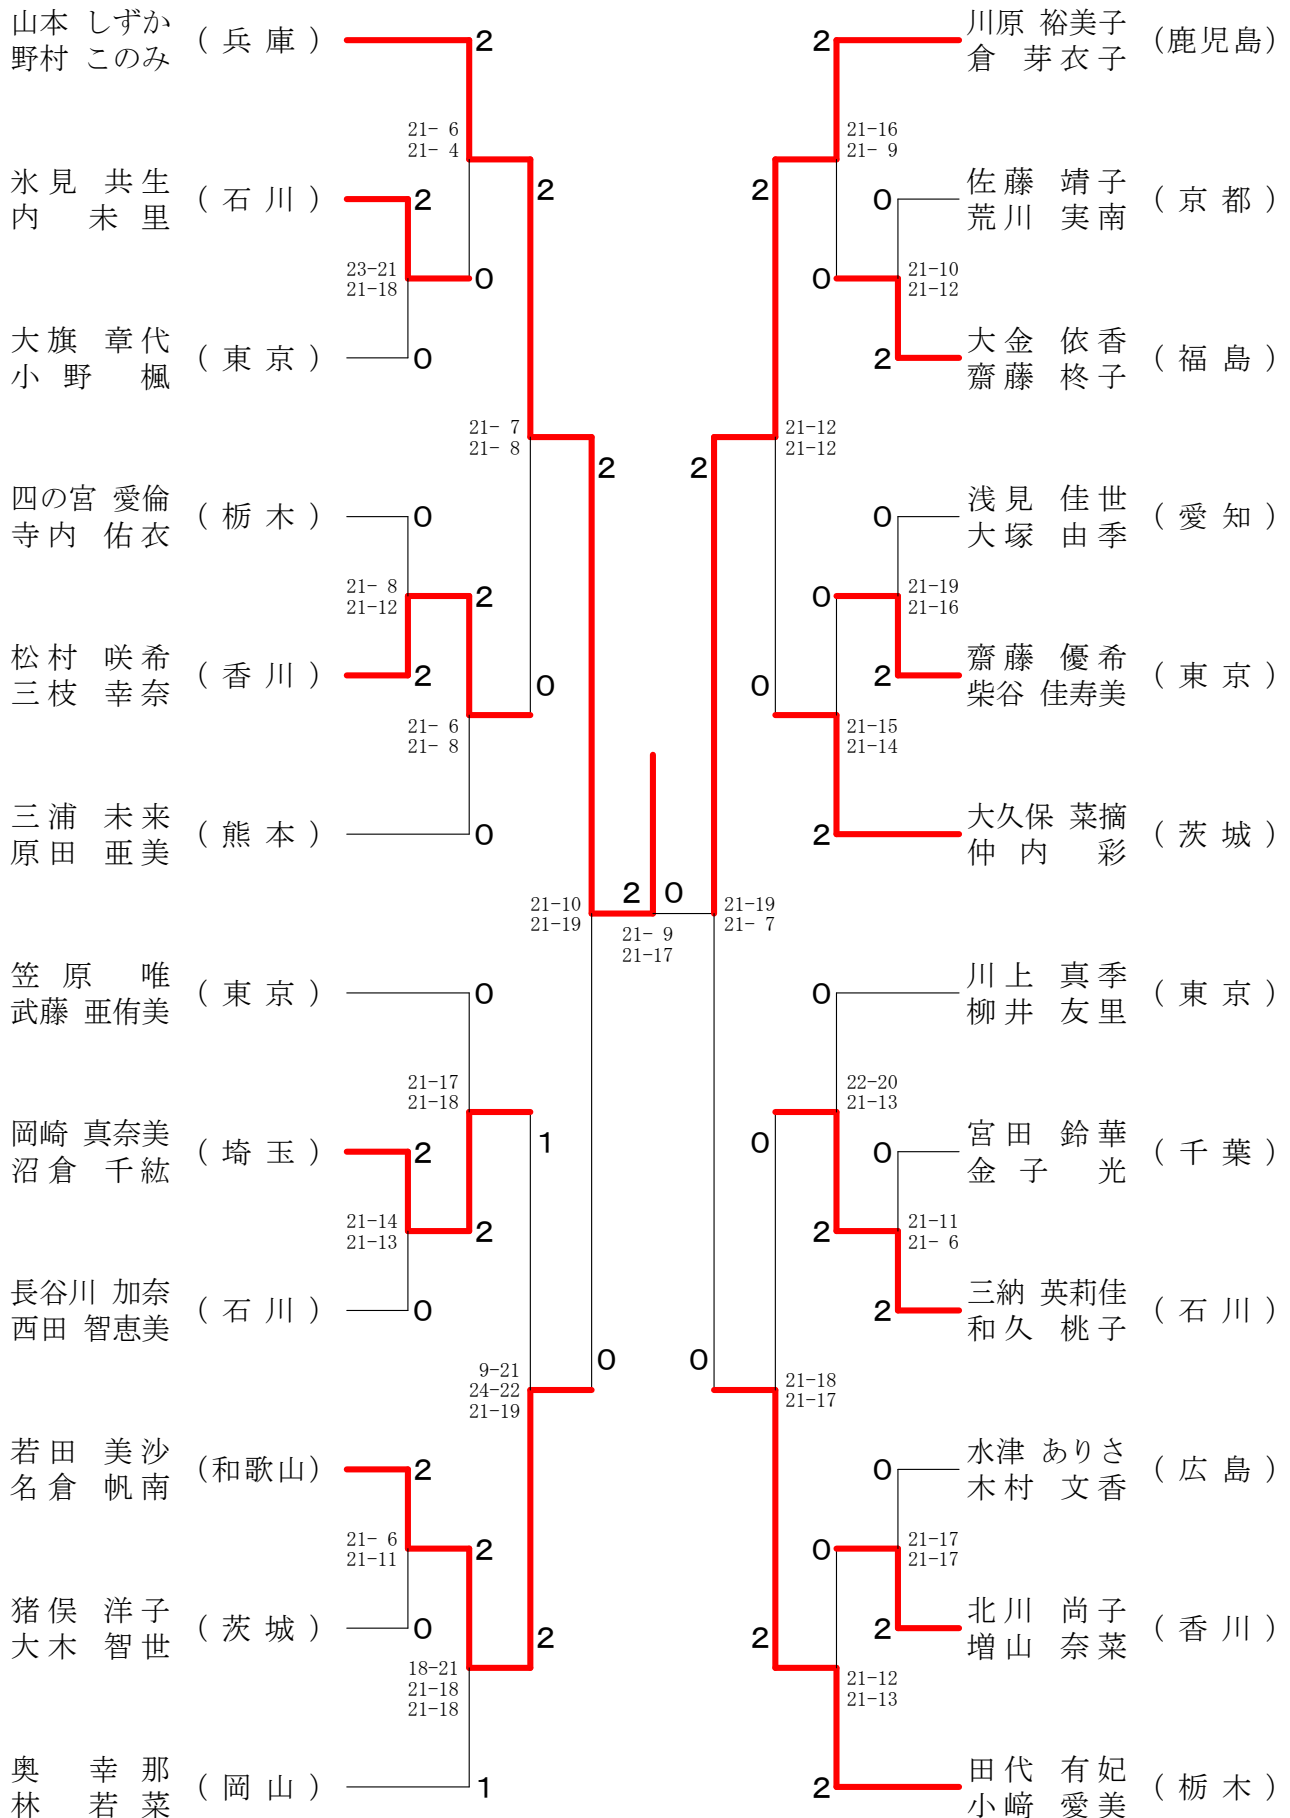

令和元年8月12日-14日 長崎県 長崎市・長与町

一般男子複 (MD)

第58回全日本教職員バドミントン選手権大会

令和元年8月12日-14日 長崎県 長崎市・長与町

30歳以上男子複 (30MD)

第58回全日本教職員バドミントン選手権大会

令和元年8月12日-14日 長崎県 長崎市・長与町

40歳以上男子複 (40MD)

第58回全日本教職員バドミントン選手権大会

令和元年8月12日-14日 長崎県 長崎市・長与町

50歳以上男子複 (50MD)

第58回全日本教職員バドミントン選手権大会

令和元年8月12日-14日 長崎県 長崎市・長与町

60歳以上男子複 (60MD)

65歳以上男子複 (65MD)

70歳以上男子複 (70MD)

第58回全日本教職員バドミントン選手権大会

令和元年8月12日-14日 長崎県 長崎市・長与町

一般女子複 (WD)

第58回全日本教職員バドミントン選手権大会

令和元年8月12日-14日 長崎県 長崎市・長与町

30歳以上女子複 (30WD)

40歳以上女子複 (40WD)

50歳以上女子複 (50WD)

55歳以上女子複 (55WD)