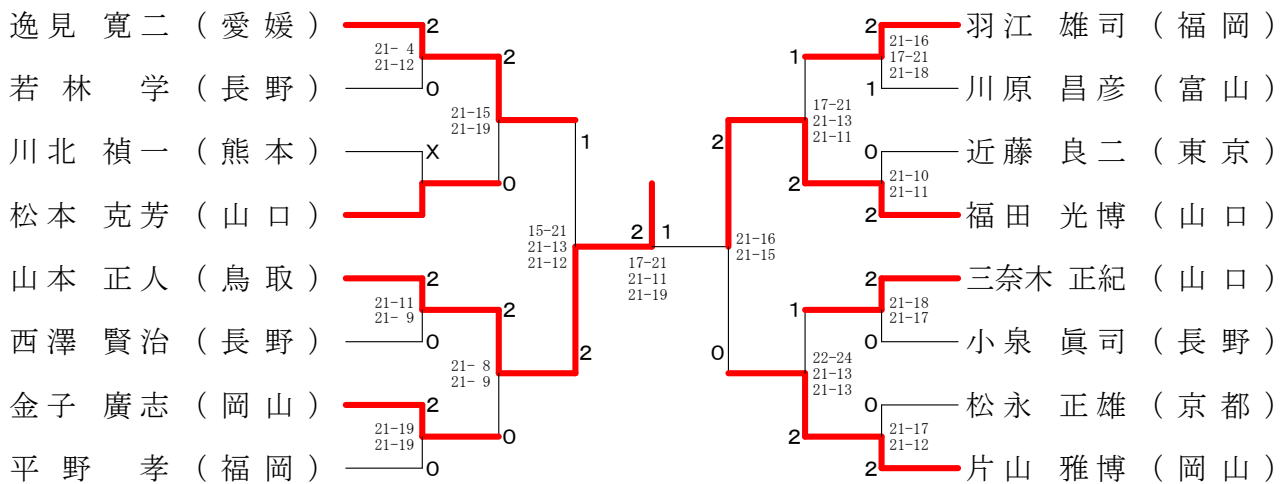

第58回全日本教職員バドミントン選手権大会

令和元年8月12日-14日 長崎県 長崎市・長与町

50歳以上男子単 (50MS)

第58回全日本教職員バドミントン選手権大会

令和元年8月12日-14日 長崎県 長崎市・長与町

60歳以上男子単 (60MS)

65歳以上男子単 (65MS)

70歳以上男子単 (70MS)