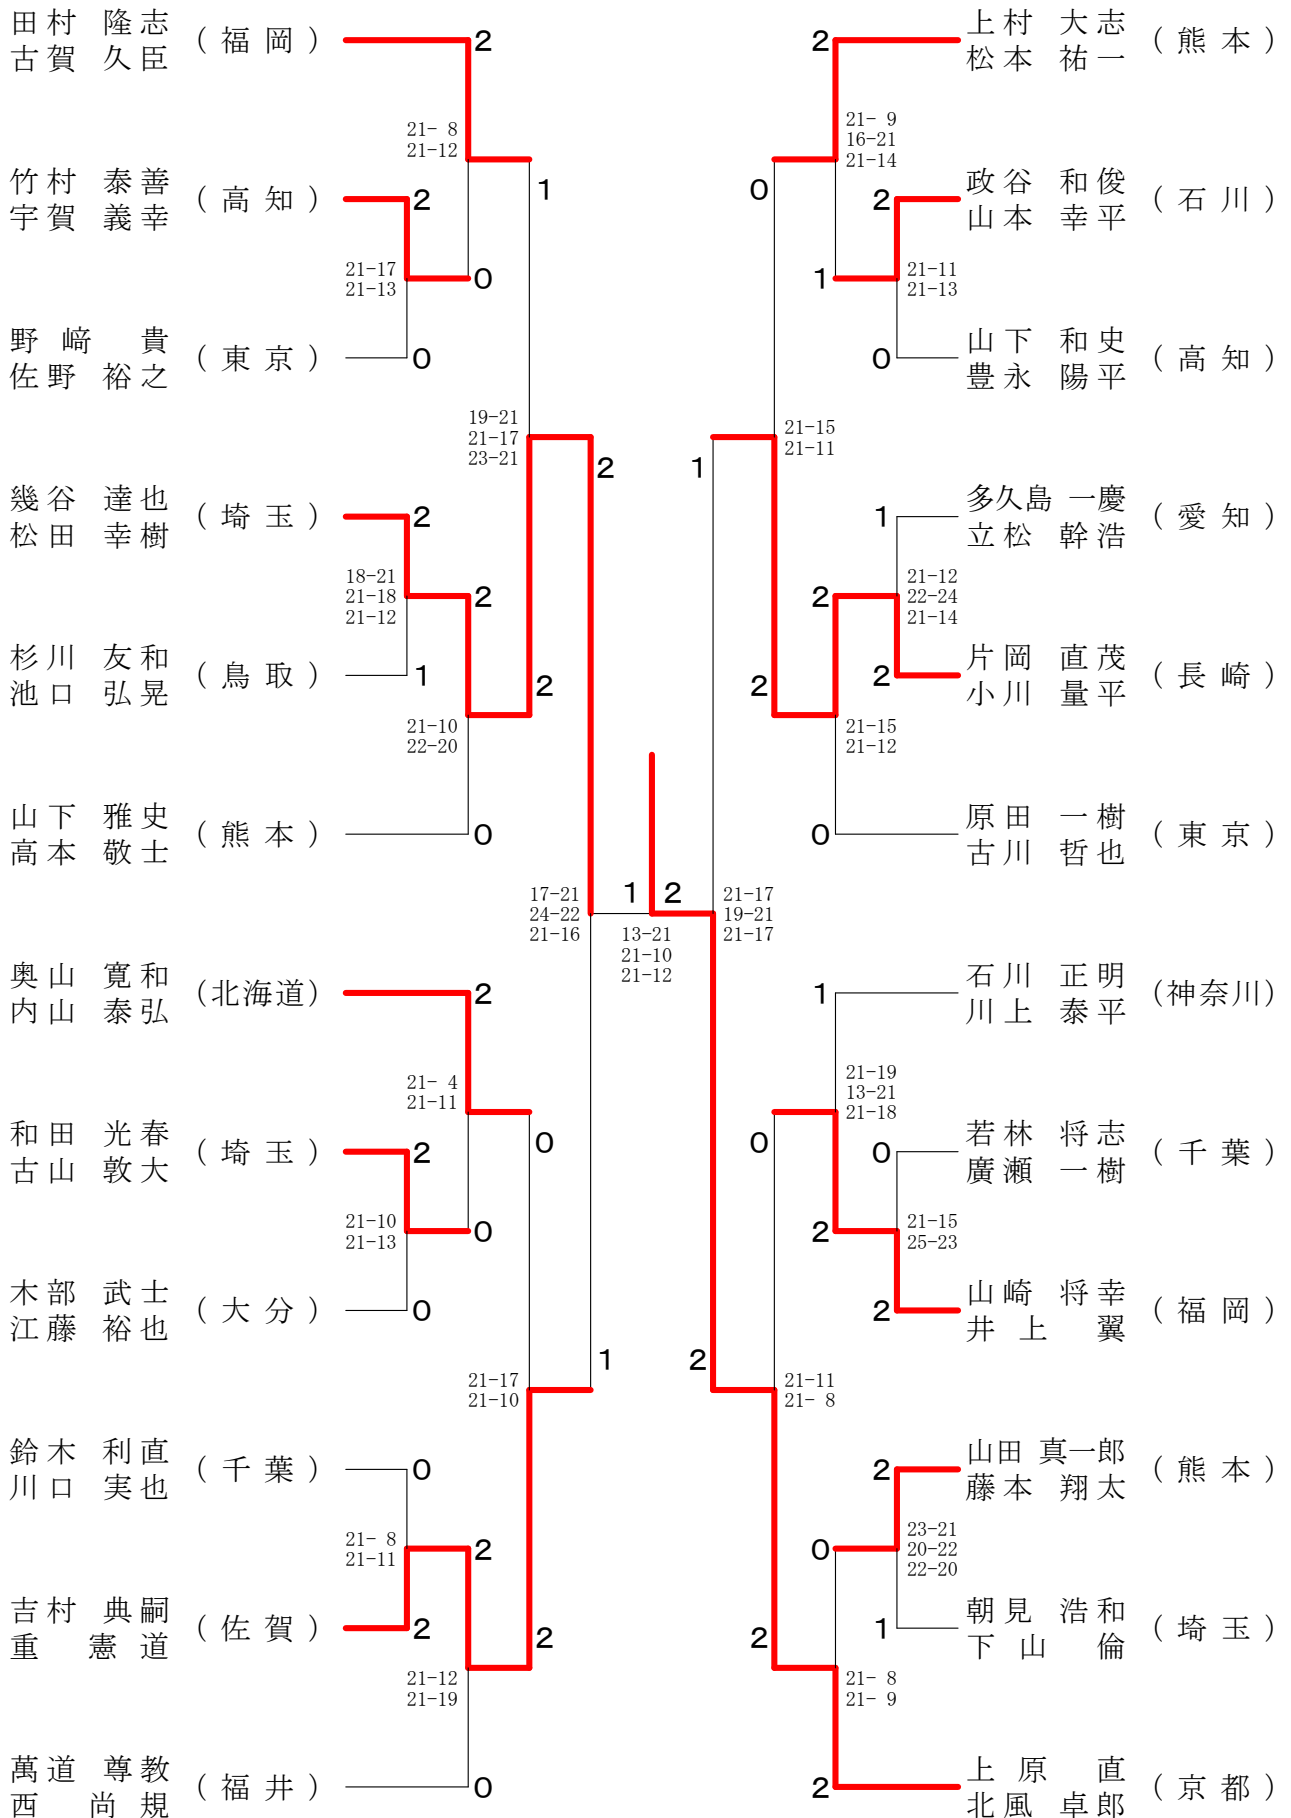

第58回全日本教職員バドミントン選手権大会

令和元年8月12日-14日 長崎県 長崎市・長与町

一般女子単 (WS)

30歳以上女子単 (30WS)

50歳以上女子単 (50WS)

40歳以上女子単 (40WS)

55歳以上女子単 (55WS)

第58回全日本教職員バドミントン選手権大会

令和元年8月12日-14日 長崎県 長崎市・長与町

一般男子複 (MD)

第58回全日本教職員バドミントン選手権大会

令和元年8月12日-14日 長崎県 長崎市・長与町

30歳以上男子複 (30MD)

第58回全日本教職員バドミントン選手権大会

令和元年8月12日-14日 長崎県 長崎市・長与町

40歳以上男子複 (40MD)

第58回全日本教職員バドミントン選手権大会

令和元年8月12日-14日 長崎県 長崎市・長与町

50歳以上男子複 (50MD)

第58回全日本教職員バドミントン選手権大会

令和元年8月12日-14日 長崎県 長崎市・長与町

60歳以上男子複 (60MD)

65歳以上男子複 (65MD)

70歳以上男子複 (70MD)

55歳以上女子複 (55WD)