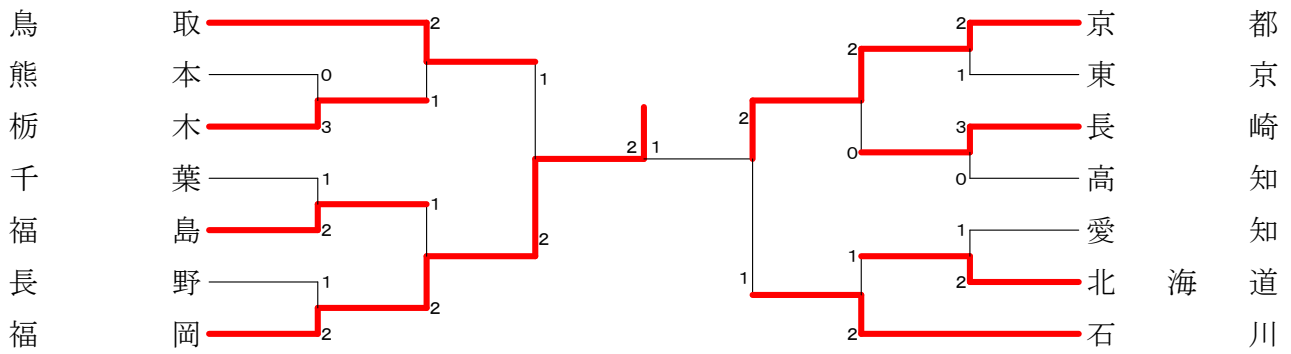

令和元年度 第58回全日本教職員バドミントン選手権大会 総合順位

結
果

8
月
14
日
終
了

順位	都道府県	団体参加点	団体勝抜点	個人参加点	個人勝抜点	総合得点
1	東京	15	24	63	56	158
2	福岡	9	18	43	48	118
3	熊本	15	30	30	38	113
4	長崎	9	24	29	42	104
5	石川	12	24	29	24	89
6	京都	9	18	22	32	81
7	千葉	9	12	26	26	73
8	高知	6	6	28	28	68
9	愛知	9	6	24	20	59
10	北海道	3		21	28	52
11	埼玉	3		27	20	50
12	長野	6		20	22	48
13	栃木	6	6	12	22	46
13	鳥取	3	6	11	26	46
15	島根			9	36	45
16	香川	3	12	8	14	37
17	福島	6		14	16	36
18	奈良	3		6	26	35
19	兵庫			8	24	32
20	神奈川			15	16	31
21	山口			8	20	28
22	愛媛	3		10	14	27
22	佐賀	3		8	16	27
22	滋賀			5	22	27
25	広島	6		12	6	24
25	群馬			6	18	24
27	岡山	3		9	10	22
28	富山			9	12	21
29	茨城	3		11	6	20
30	岩手			5	12	17
31	岐阜			3	12	15
32	大分	3		9	2	14
33	和歌山			3	8	11
33	鹿児島			3	8	11
35	福井			4	6	10
36	宮崎			3	6	9
37	静岡			6	2	8
38	宮城			3	4	7
39	新潟			6		6
40	山形			3	2	5
41	青森			1	2	3
41	大阪			3		3
43	三重					0
43	山梨					0
43	秋田					0
43	徳島					0
43	沖縄					0

第58回全日本教職員バドミントン選手権大会

令和元年8月11日 長崎県 長崎市

男子団体 (MT)

女子団体 (WT)

成壮年男子団体 (OBT)

成壮年女子団体 (OGT)

ハイパーエイジ男子団体 (HBT)

第58回全日本教職員バドミントン選手権大会