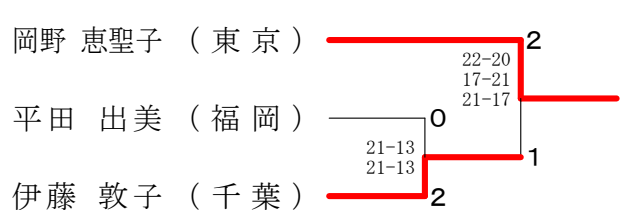

第58回全日本教職員バドミントン選手権大会

令和元年8月12日-14日 長崎県 長崎市・長与町

一般女子単 (WS)

30歳以上女子単 (30WS)

50歳以上女子単 (50WS)

40歳以上女子単 (40WS)

55歳以上女子単 (55WS)

第58回全日本教職員バドミントン選手権大会