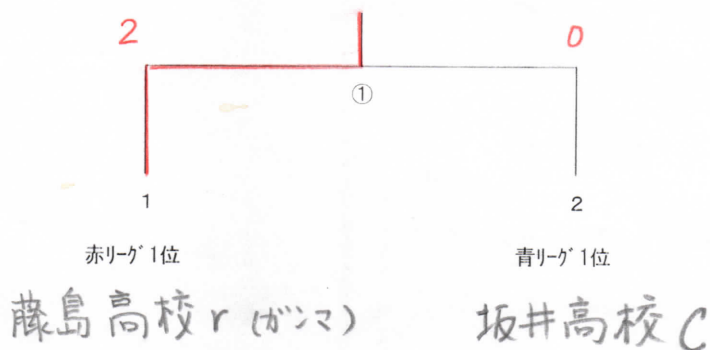

B の部 男子 1部 (1M)

福井市北体育館

手つなぎ方式で行います

参加チーム	抽選結果
HAKATA NO SHIO	3
クアトロブーム A	2
クアトロブーム B	5
Noah's Ark	4
峰田家	1

位置は抽選とする

	1	2	3	4	5	勝敗	順位
1 1番 峰田家		X ① 1-2			X ③ 0-3	0-2	4
2 2番 クアトロブーム A	① 0 2-1		④ 0 2-1			2-0	2
3 3番 HAKATA NO SHIO		④ X 1-2		② X 0-3		0-2	5
4 4番 Noah's Ark			② 0 3-0		⑤ X 1-2	1-1	3
5 5番 クアトロブーム B	③ 0 3-0			⑤ 0 2-1		2-0	1