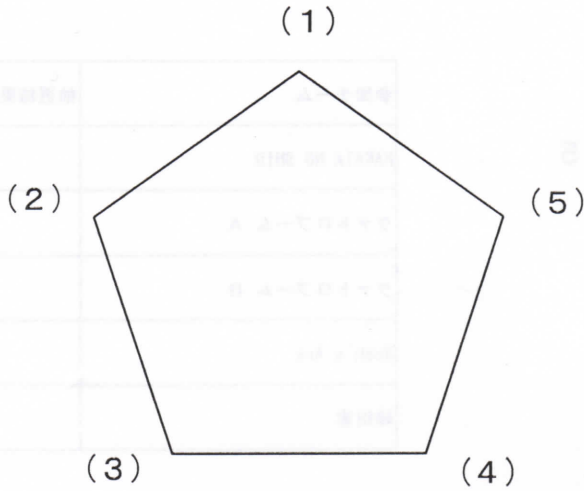

試合順 ①・1-2 ②・3-4 ③・1-5 ④・2-3 ⑤・4-5

順位決定の方法

- (1) 勝敗数
- (2) (1)が同じ場合、得失ゲーム数
- (3) (2)が同じ場合、得失ポイント数
- (4) (1)(2)(3)とも同じ場合は直接対決の結果

B の部 男子 2 部 (2M)

福井市西体育館

手つなぎ方式で行います

参加チーム	抽選結果
前田酒店	3
ケセラセラ	4
ピース A	1
森田クラブ	2
ピース908 A	5