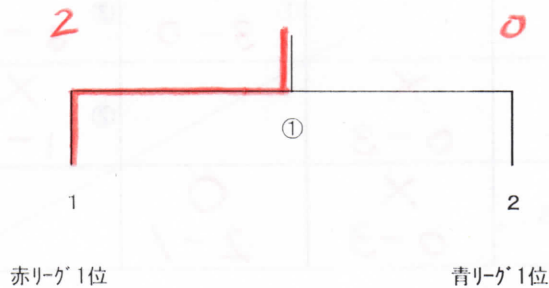

B の部 男子 3 部 (3M)

福井市北体育館

予選リーグ

赤 リーグ

	1	2	3	勝敗	順位
1 大安寺ジュニアバドミントンクラブ		① X 1-2	③ X 1-2	0-2	3
2 ケセラセラjr	O 2-1		② X 1-2	1-1	2
3 ピース908 B	O 2-1	O 2-1		2-0	1

試合順 ① 1-2 ② 2-3 ③ 1-3

青 リーグ

	1	2	3	勝敗	順位
1 トリック☆チュウポーズ		① O 2-1	③ X 1-2	1-1	2
2 ピース B	X 1-2		② X 1-2	0-2	3
3 Team かし☆星	O 2-1	O 2-1		2-0	1

試合順 ① 1-2 ② 2-3 ③ 1-3

決勝トーナメント

各リーグ1位

赤リーグ1位

青リーグ1位

ピース 908 B

Team かし☆星