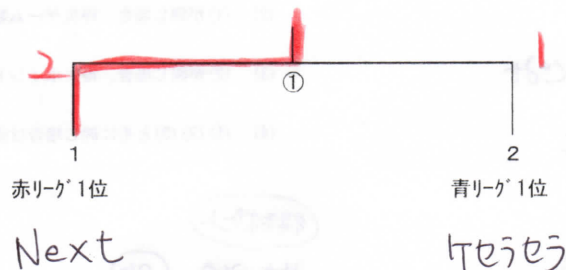

B の部

女子 2 部 (2W)

福井市西体育館

予選リーグ

赤 リーグ

	1	2	3	勝敗	順位
1 FUKUKA		① 3-0	③ 0-3	1-1	2
2 藤島高校と(セ-カ)	0-3		② 0-3	0-2	3
3 Next	3-0	3-0		2-0	1

試合順 ①1-2 ②2-3 ③1-3

青 リーグ

	1	2	3	勝敗	順位
1 ケセラセラ		① 3-0	③ 3-0	2-0	1
2 仲好 A	0-3		② 1-2	0-2	3
3 フェイント	0-3	2-1		1-1	2

試合順 ①1-2 ②2-3 ③1-3

決勝トーナメント

各リーグ1位

1位 Next

2位 ケセラセラ

3位 FUKUKA

フェイント