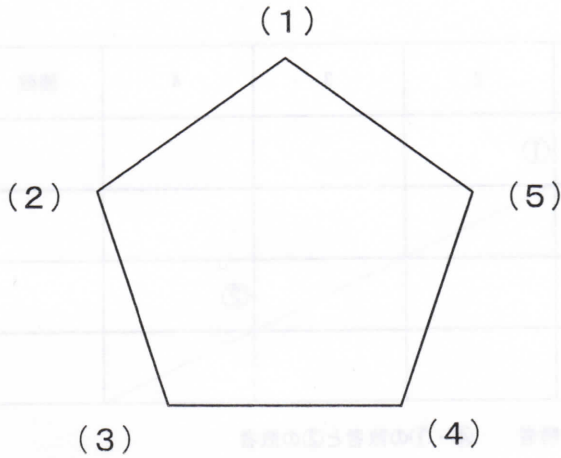

A の部 男子 2 部 (2M)

福井市西体育館

手つなぎ方式で行います

参加チーム	抽選結果
藤島高校 α (7177)	2
藤島高校 β (6-5)	4
羽水高校	1
坂井高校 A	5
坂井高校 B	3

位置は抽選とする

(勝敗詳細)

	1	2	3	4	5	勝敗	順位
1 1番 羽水高校		1-2 ①			1-2 ③	0-2	2-4 ④
2 2番 藤島高校 α	① 2-1		④ 3-0			2-0	5-1 ②
3 3番 坂井高校 B		④ 0-3		② 3-0		1-1	3-3 ③
4 4番 藤島高校 β			② 0-3		⑤ 0-3	0-2	0-6 ⑤
5 5番 坂井高校 A	③ 2-1			⑤ 3-0		2-0	5-1 ①