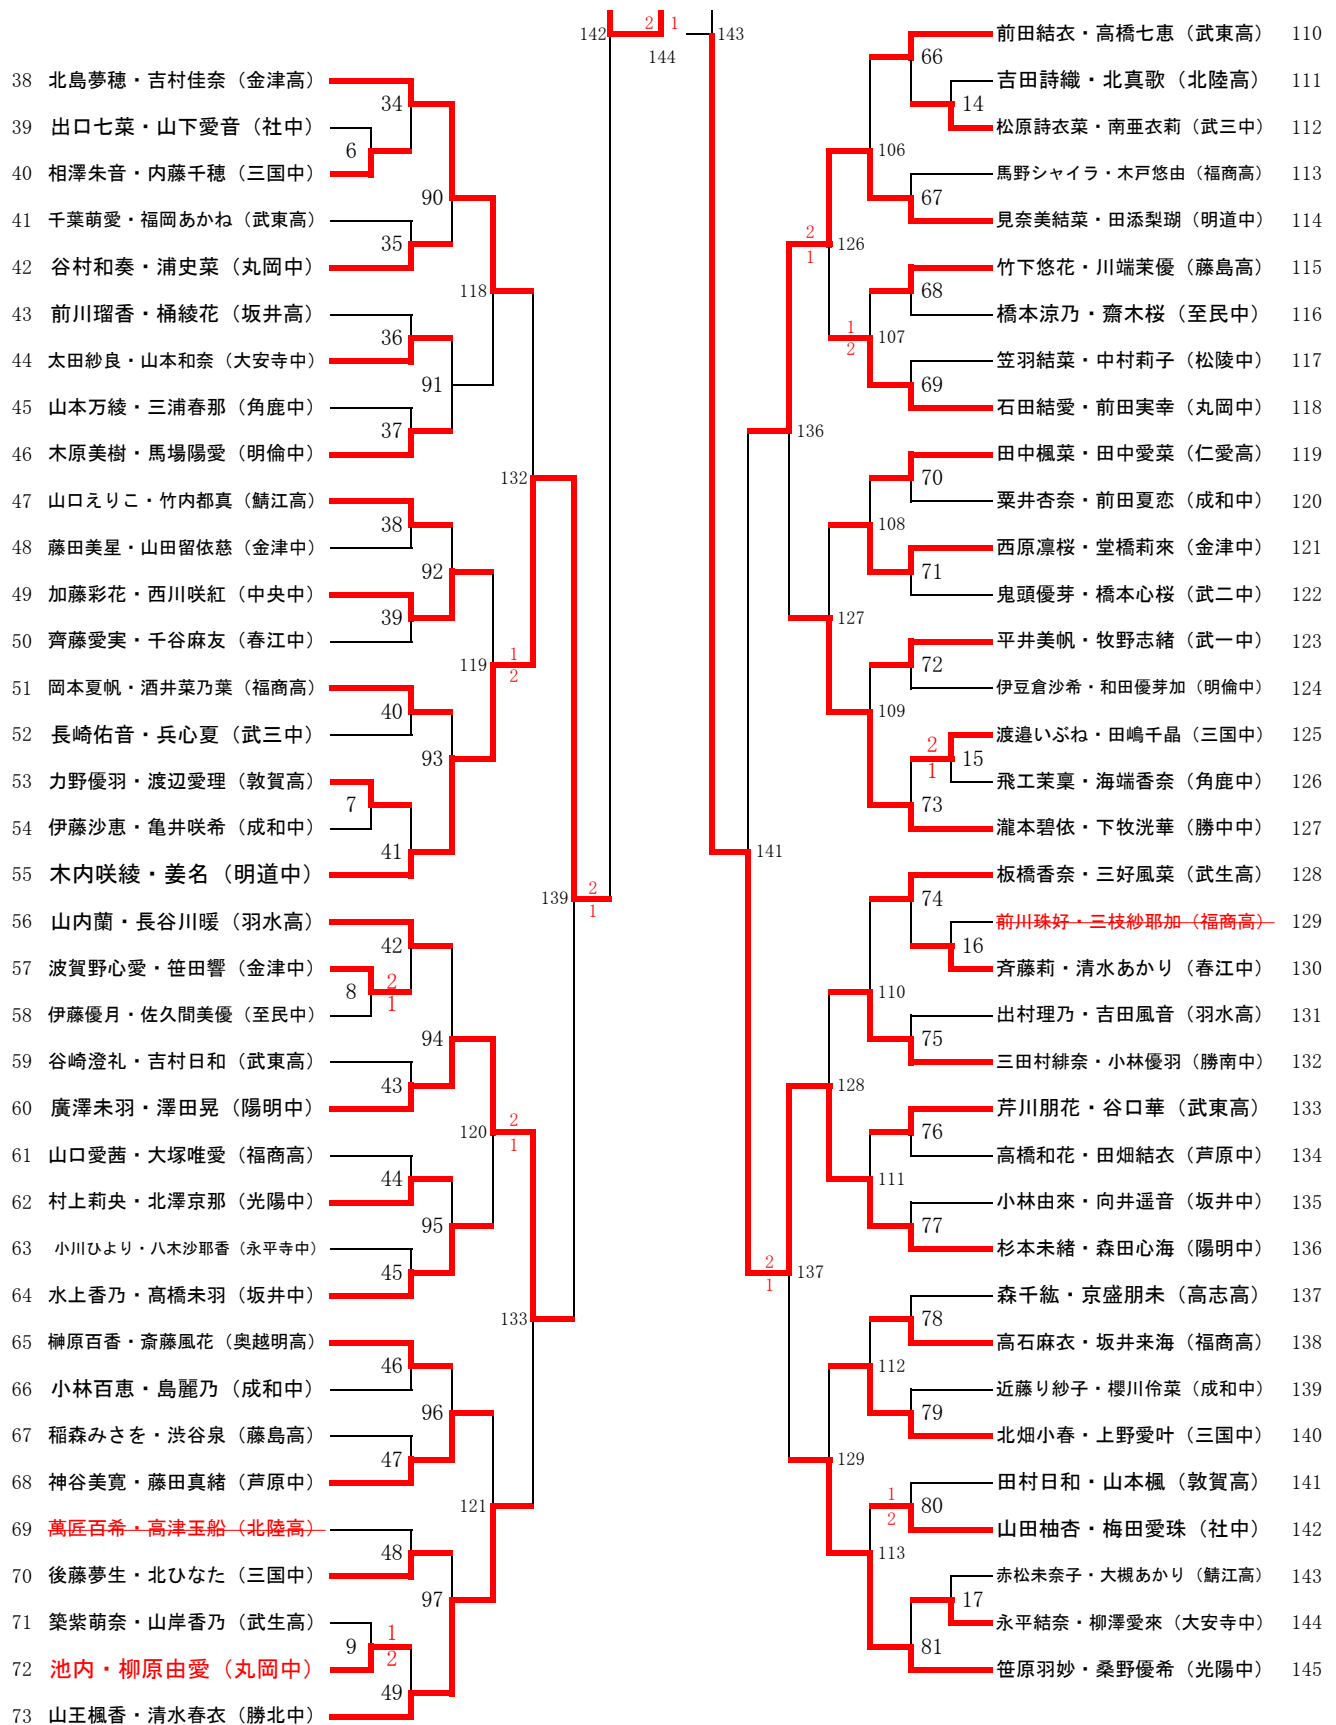

2部（中・上級者）

	男子シングルス (58名)	男子ダブルス (55組)	女子シングルス (43名)	女子ダブルス (44組)
優勝	高嶋 遼	関口 大毅 杉本 歩	岩谷 麗奈	小林 萌花 山田かなえ
	福井工大福井高校	福井工大福井高校	福井工大福井中学校	福井工大福井高校
準優勝	山口 哲星	岡本 浩志 中野 文哉	田中 優衣	川崎菜々子 柳川 幸咲
	福井工大福井高校	福井工大福井高校	高志高校	福井工大福井高校
3位	杉村 輝明	玉山 大晟 中谷 壱心	谷口 あい	安部 希美 中山 桜
	福井工大福井高校	福井工大福井高校	福井工大福井高校	福井工大福井高校
3位	奥山 晃成	細川 和真 長岡 悠月	笹原 妃奈	杉井巴彩里 平井志唯菜
	足羽高校	坂井高校	足羽高校	福井工大福井高校

1部男子ダブルス

1	大村 健誠 竹本 裕二	(高志高)	2	千谷 悠介 谷口 世成	(福井商業高)	65
2	角 速人 鈴木 優翔	(春江中)	0	川村 侑輝 内藤 諒	(成和中)	66
3	森田 光稀 山下 大滋	(敦賀工業高)	65	嶋崎 由晟 中村 亮太	(光陽中)	67
4	竹下 優斗 川村 礼央	(鯖江高)	2	藤田 涼佑 竹村 悠	(坂井中)	68
5	大藤 悠真 宮川 颯一	(藤島高)	97	宮村 優喜 田中 涼一郎	(三国中)	69
6	山下 智也 川崎 哲平	(三国中)	3	春木 颯介 加藤 光貴	(鯖江高)	70
7	出口 聖流 安岡 佑太郎	(明倫中)	66	前田 拓摩 酒井 勇翔	(丸岡高)	71
8	寺本 大将 竹内 佑月	(若狭東高)	4	塚田 佑輝 福岡 雄真	(武生東高)	72
9	田邊 紳悟 森永 翔大	(高志高)	113	米澤 至誠 樋田 瑞希	(三国中)	73
10	糟谷 悠登 山本 雄大	(武生東高)	5	石原 温紀 青木 愛一郎	(藤島高)	74
11	前田 陸翔 吉村 汐生	(福井商業高)	67	東 恒樹 宮田 光之助	(丸岡中)	75
12	岩永 泰知 吉岡 大和	(明倫中)	6	笠松 直樹 奥野 真	(勝山南部中)	76
13	藤谷 光希 牧野 直生	(坂井中)	98	坪井 汰雅 中村 文彦	(春江中)	77
14	知場 瑞生 清水 陸翔	(敦賀気比高)	7	藤崎 勇伍 吉田 舜	(武生高)	78
15	向平 惇汰 富士根 優	(北陸高)	68	長岡 功熙 道司 泰生	(藤島高)	79
16	藤原 凌亮 榊原 瑞	(明道中)	8	安田 蒼生 春貴 弘夢	(栗野中)	80
17	木下 涼介 松田 柁太郎	(北陸高)	121	井尻 大雅 北嶋 悠希	(金津高)	81
18	本山 真太郎 田中 達也	(金津高)	9	大久保 勝太 徳山 冬獅郎	(芦原中)	82
19	古市 優太郎 渡辺 泰斗	(坂井中)	69	三ッ谷 仁 小谷 泉稀	(森田中)	83
20	窪田 健人 岡田 隼也	(武生高)	10	齊藤 和樹 中野 雄介	(坂井高)	84
21	佐々木 一颯 北川 直希	(至民中)	99	水野 陽月 笹岡 悠斗	(坂井中)	85
22	相馬 一步 加藤 宗佑	(丹南高)	11	山森 陽斗 黒瀬 将希	(中央中)	86
23	松田 章吾 大塚 周	(武生高)	70	加藤 寛也 三田村 勇希	(陽明中)	87
24	和田 柁 飯田 勇人	(敦賀気比高)	12	川口 拓大 堀 親登	(武生高)	88
25	多田 光牙 杉本 幹翔	(陽明中)	114	吉田 樹 山下 岳展	(成和中)	89
26	時松 宏征 山川 涼真	(春江中)	13	谷村 浩希 金谷 航汰	(至民中)	90
27	小林 優太 西野 拓斗	(明道中)	71	谷口 響 橋爪 周吾	(金津高)	91
28	野村 勇斗 白崎 綾大	(福井商業高)	14	竹嶋 大喜 猪之詰 怜哉	(鯖江高)	92
29	松宮 稜柁 岸本 柁	(丸岡中)	100	三村 巧 木谷 碧	(北陸高)	93
30	松岡 力也 藤崎 滉平	(若狭東高)	15	北川 功 藤村 晴斗	(春江中)	94
31	田上 洸大 西村 成貴	(敦賀工業高)	72	辻岡 大輝 上杉 季唯人	(進明中)	95
32	中野 智稀 糀谷 春翔	(武生第一中)	16	見奈美 空	(森田中)	96

1部女子ダブルス

2部 男子シングルス

2部 女子シングルス

2部 男子ダブルス

2部 女子ダブルス