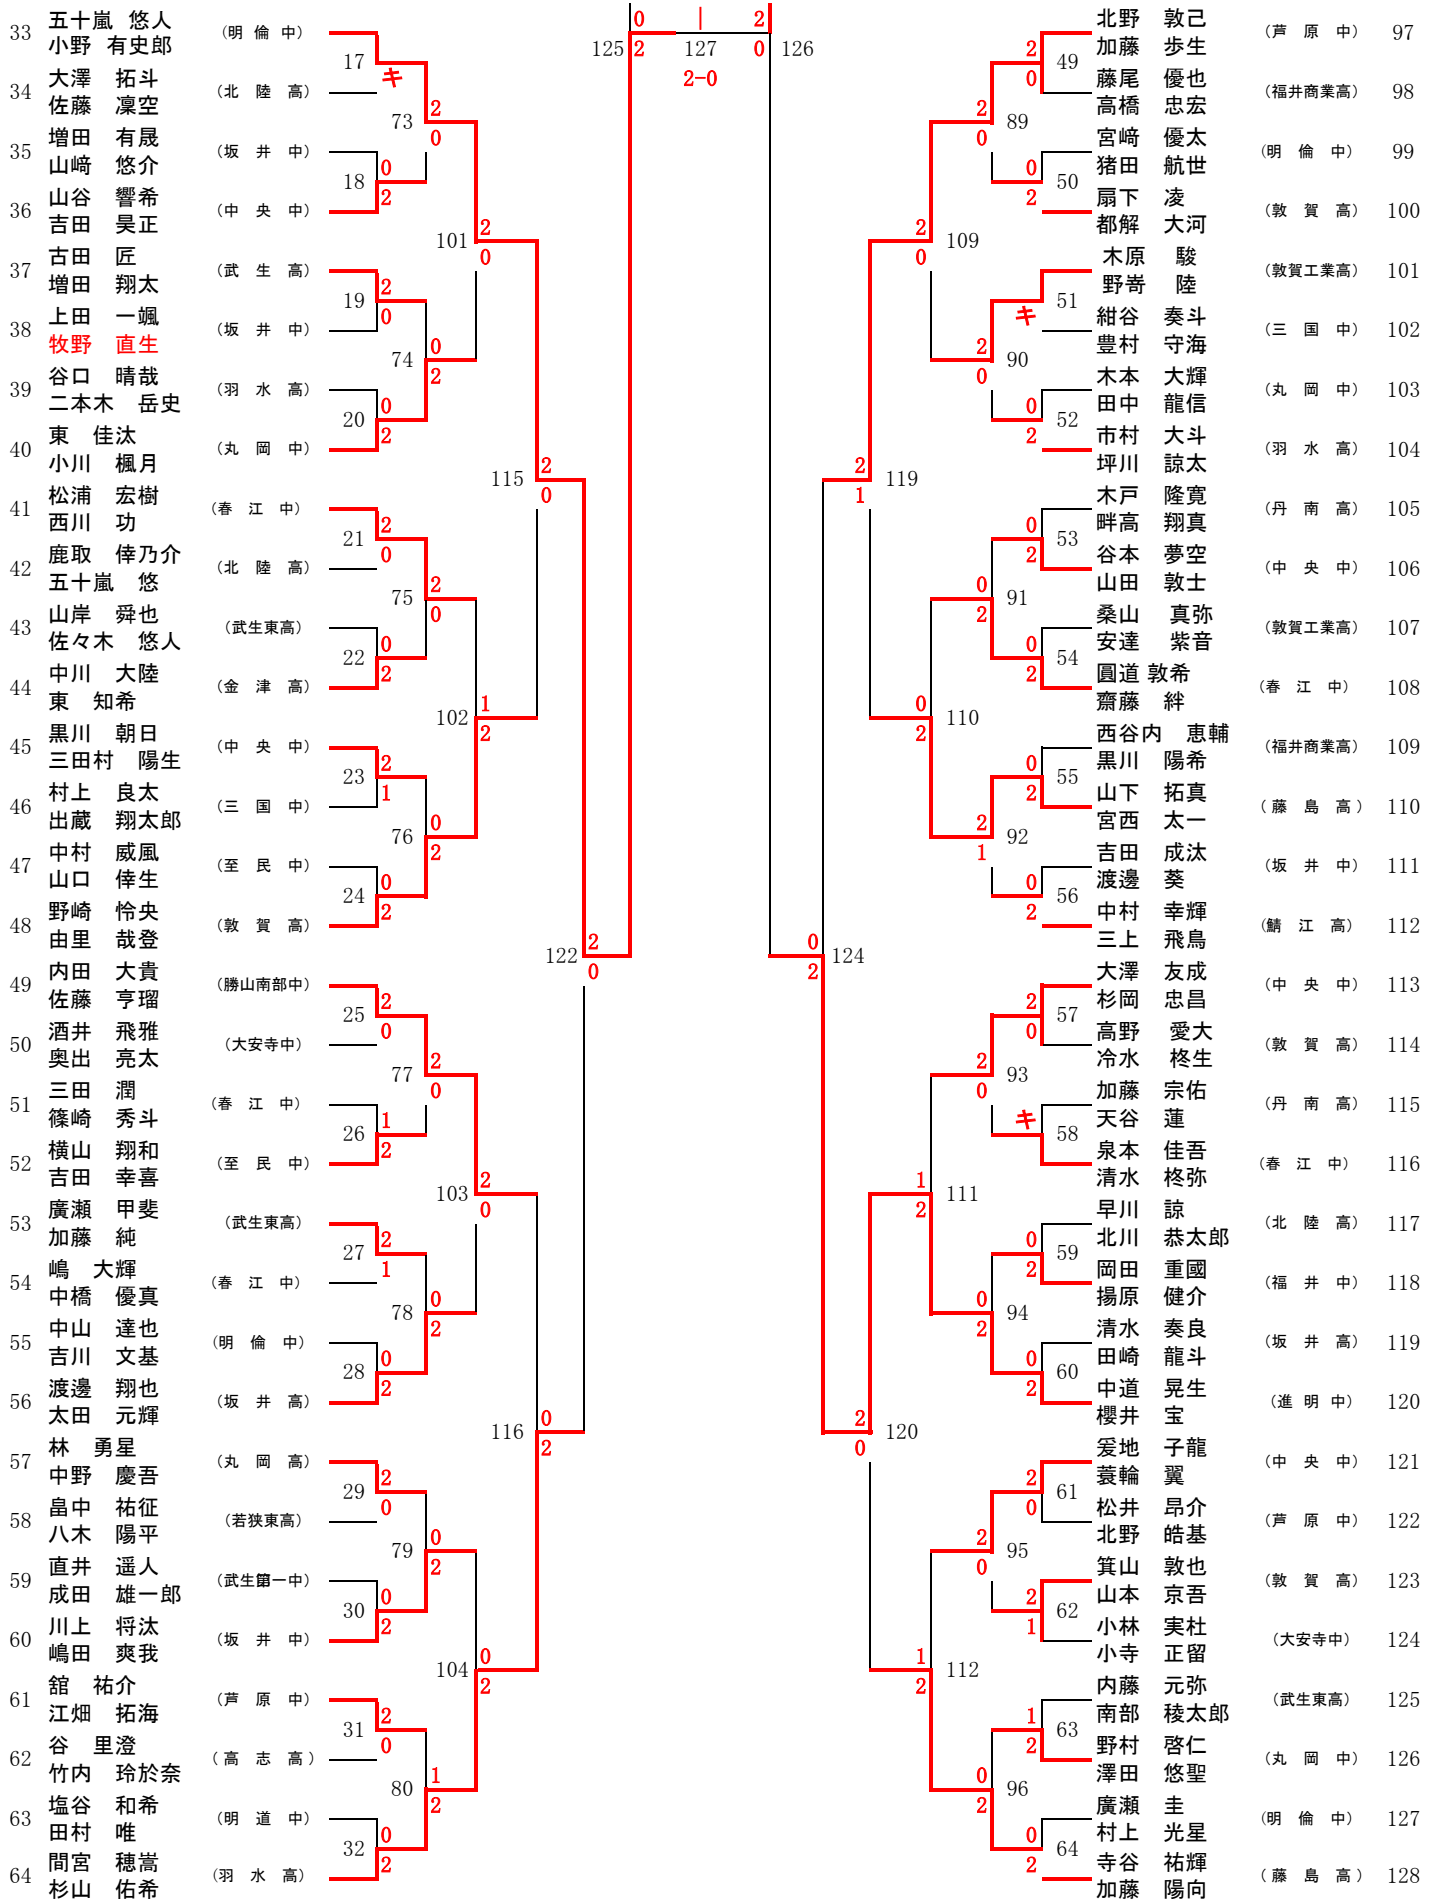

2部（中・上級者）

	男子シングルス (58名)	男子ダブルス (55組)	女子シングルス (43名)	女子ダブルス (44組)
優勝	高嶋 遼	関口 大毅 杉本 歩	岩谷 麗奈	小林 萌花 山田かなえ
	福井工大福井高校	福井工大福井高校	福井工大福井中学校	福井工大福井高校
準優勝	山口 哲星	岡本 浩志 中野 文哉	田中 優衣	川崎菜々子 柳川 幸咲
	福井工大福井高校	福井工大福井高校	高志高校	福井工大福井高校
3位	杉村 輝明	玉山 大晟 中谷 壱心	谷口 あい	安部 希美 中山 桜
	福井工大福井高校	福井工大福井高校	福井工大福井高校	福井工大福井高校
3位	奥山 晃成	細川 和真 長岡 悠月	笹原 妃奈	杉井巴彩里 平井志唯菜
	足羽高校	坂井高校	足羽高校	福井工大福井高校

1部女子シングルス

1	豊福 結菜 (坂井中)	
2	風無 美空 (光陽中)	49
3	小原 奏音 (明倫中)	1
4	江前 詩月 (至民中)	113
5	安川 唯菜 (藤島中)	50
6	西本 依咲 (社中)	145
7	下迫 采暖 (三国中)	51
8	吉村 愛紗 (若狭東高)	2
9	板本 茉凜 (藤島高)	114
10	西森 真乃雅 (松陵中)	3
11	牧野 由奈 (明道中)	52
12	譽田 茉彩 (北陸高)	161
13	佐々木 心優 (武生第三中)	53
14	上田 歩奈 (角鹿中)	4
15	藪下 咲和 (鯖江高)	115
16	谷口 遙 (大安寺中)	5
17	永宮 凜菜 (武生第二中)	54
18	平林 彩也香 (進明中)	146
19	笠松 愛香 (勝山中中部)	55
20	長尾 瑠夏 (勝山北部中)	116
21	大橋 弥央 (成和中)	6
22	内田 萌葉 (松陵中)	56
23	和田 倭奈 (勝山南部中)	169
24	山口 真加 (明道中)	57
25	宇隨 凜 (永平寺中)	7
26	竹林 真菜 (藤島中)	117
27	秋山 風花 (三国中)	58
28	稲田 宝奈 (金津中)	147
29	梅野 七緒 (明倫中)	59
30	重山 和香 (至民中)	8
31	小宮 佑月 (敦賀工業高)	118
32	堂越 沙耶 (光陽中)	9
33	山田 美織 (武生高)	60
34	安間 千紗 (光陽中)	162
35	川畑 春桜 (社中)	61
36	福本 心 (松陵中)	10
37	渡邊 佳音 (大安寺中)	119
38	山田 美晴 (進明中)	11
39	坂下 佳奈 (芦原中)	62
40	金子 真夕 (勝山中中部)	148
41	櫻川 利菜 (成和中)	63
42	佐藤 星菜 (武生第三中)	120
43	上坂 梨央奈 (鯖江高)	12
44	山野 香子 (明倫中)	64

1部女子ダブルス

2部 男子シングルス

2部 女子シングルス

2部 男子ダブルス

2部 女子ダブルス