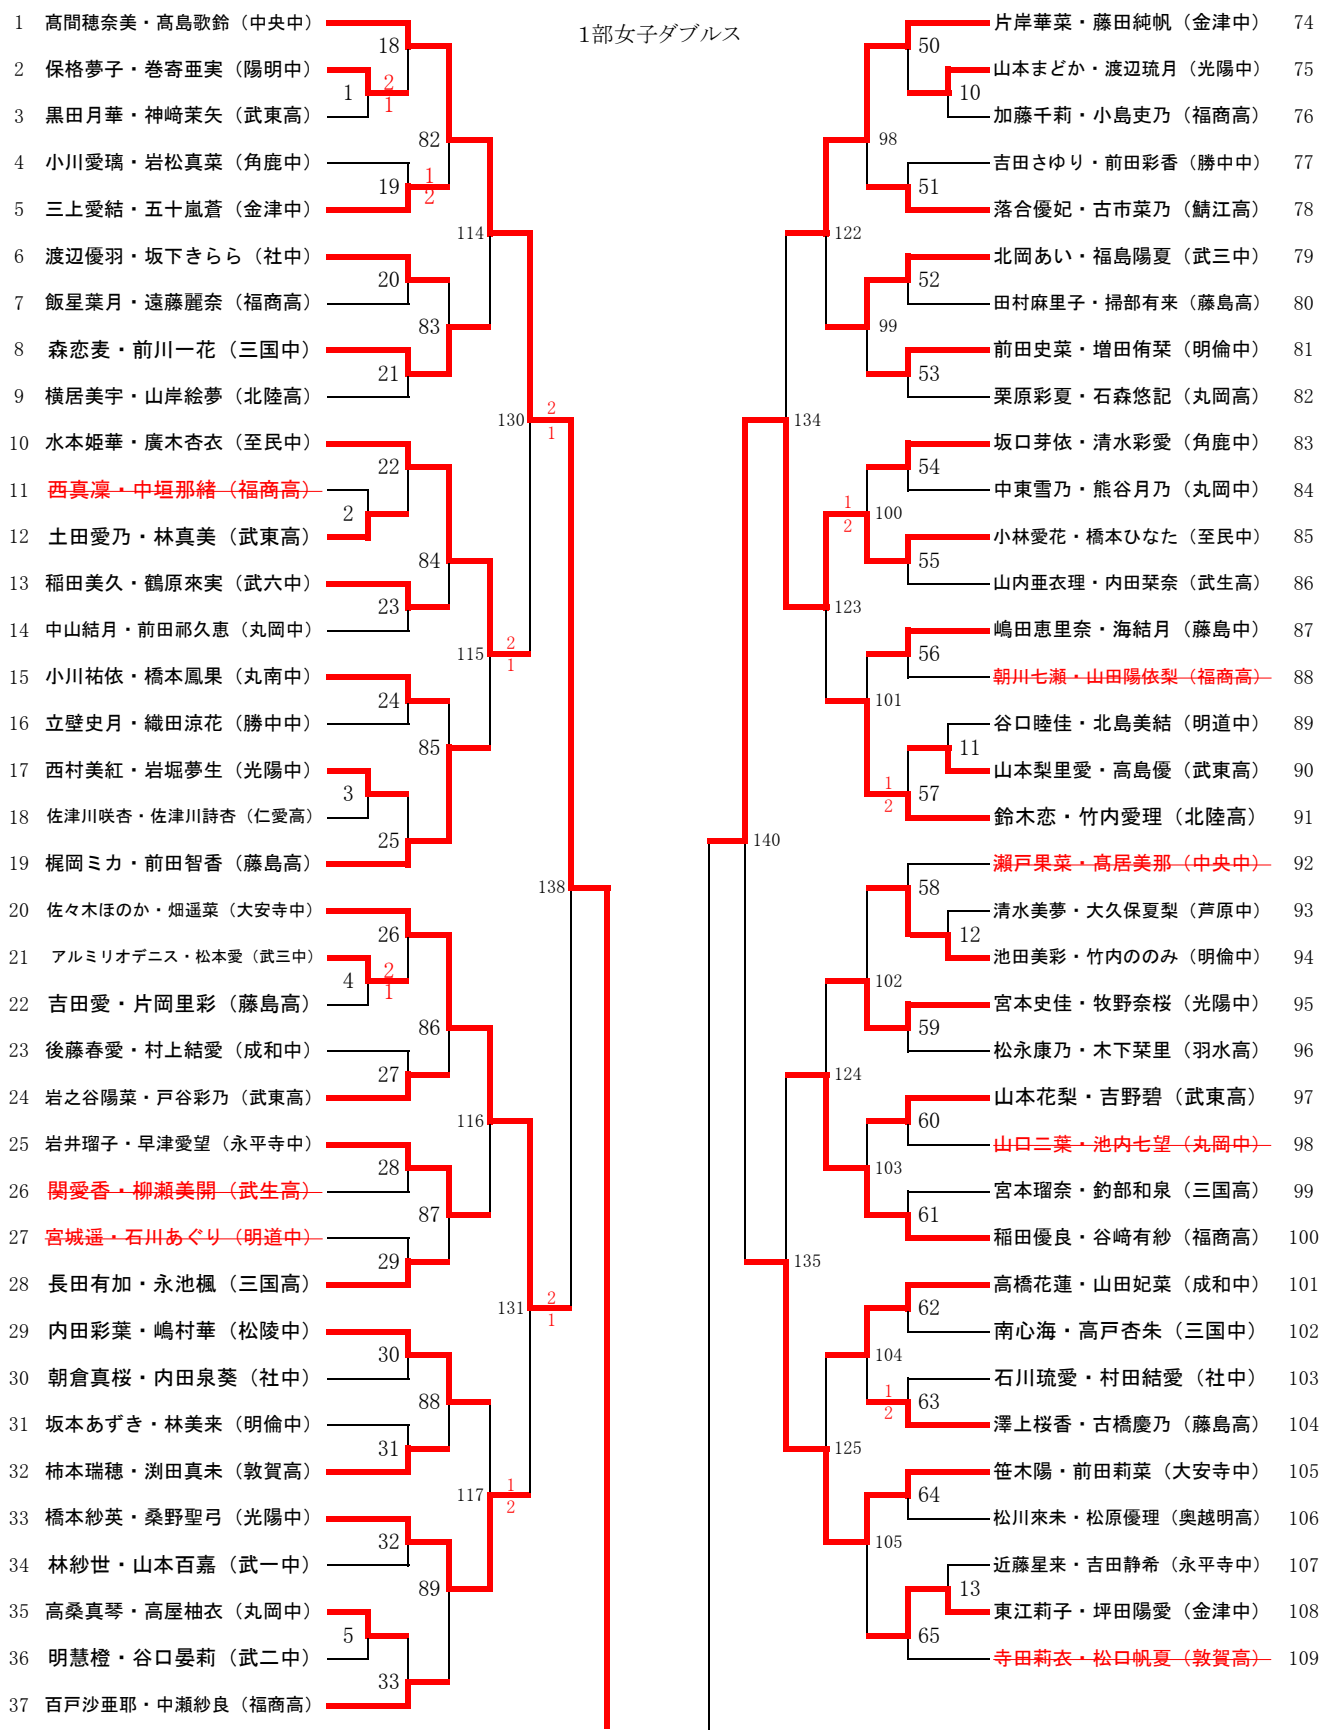

2部（中・上級者）

	男子シングルス (58名)	男子ダブルス (55組)	女子シングルス (43名)	女子ダブルス (44組)
優勝	高嶋 遼	関口 大毅 杉本 歩	岩谷 麗奈	小林 萌花 山田かなえ
	福井工大福井高校	福井工大福井高校	福井工大福井中学校	福井工大福井高校
準優勝	山口 哲星	岡本 浩志 中野 文哉	田中 優衣	川崎菜々子 柳川 幸咲
	福井工大福井高校	福井工大福井高校	高志高校	福井工大福井高校
3位	杉村 輝明	玉山 大晟 中谷 壱心	谷口 あい	安部 希美 中山 桜
	福井工大福井高校	福井工大福井高校	福井工大福井高校	福井工大福井高校
3位	奥山 晃成	細川 和真 長岡 悠月	笹原 妃奈	杉井巴彩里 平井志唯菜
	足羽高校	坂井高校	足羽高校	福井工大福井高校

1部男子ダブルス

1	大村 健誠 竹本 裕二	(高志高)	2	千谷 悠介 谷口 世成	(福井商業高)	65
2	角 速人 鈴木 優翔	(春江中)	0	川村 侑輝 内藤 諒	(成和中)	66
3	森田 光稀 山下 大滋	(敦賀工業高)	65	嶋崎 由晟 中村 亮太	(光陽中)	67
4	竹下 優斗 川村 礼央	(鯖江高)	2	藤田 涼佑 竹村 悠	(坂井中)	68
5	大藤 悠真 宮川 颯一	(藤島高)	97	宮村 優喜 田中 涼一郎	(三国中)	69
6	山下 智也 川崎 哲平	(三国中)	3	春木 颯介 加藤 光貴	(鯖江高)	70
7	出口 聖流 安岡 佑太郎	(明倫中)	66	前田 拓摩 酒井 勇翔	(丸岡高)	71
8	寺本 大将 竹内 佑月	(若狭東高)	4	塚田 佑輝 福岡 雄真	(武生東高)	72
9	田邊 紳悟 森永 翔大	(高志高)	113	米澤 至誠 樋田 瑞希	(三国中)	73
10	糟谷 悠登 山本 雄大	(武生東高)	5	石原 温紀 青木 愛一郎	(藤島高)	74
11	前田 陸翔 吉村 汐生	(福井商業高)	67	東 恒樹 宮田 光之助	(丸岡中)	75
12	岩永 泰知 吉岡 大和	(明倫中)	6	笠松 直樹 奥野 真	(勝山南部中)	76
13	藤谷 光希 牧野 直生	(坂井中)	98	坪井 汰雅 中村 文彦	(春江中)	77
14	知場 瑞生 清水 陸翔	(敦賀気比高)	7	藤崎 勇伍 吉田 舜	(武生高)	78
15	向平 惇汰 富士根 優	(北陸高)	68	長岡 功熙 道司 泰生	(藤島高)	79
16	藤原 凌亮 榊原 瑞	(明道中)	8	安田 蒼生 春貴 弘夢	(栗野中)	80
17	木下 涼介 松田 柁太郎	(北陸高)	121	井尻 大雅 北嶋 悠希	(金津高)	81
18	本山 真太郎 田中 達也	(金津高)	9	大久保 勝太 徳山 冬獅郎	(芦原中)	82
19	古市 優太郎 渡辺 泰斗	(坂井中)	69	三ッ谷 仁 小谷 泉稀	(森田中)	83
20	窪田 健人 岡田 隼也	(武生高)	10	齊藤 和樹 中野 雄介	(坂井高)	84
21	佐々木 一颯 北川 直希	(至民中)	99	水野 陽月 笹岡 悠斗	(坂井中)	85
22	相馬 一步 加藤 宗佑	(丹南高)	11	山森 陽斗 黒瀬 将希	(中央中)	86
23	松田 章吾 大塚 周	(武生高)	70	加藤 寛也 三田村 勇希	(陽明中)	87
24	和田 柁 飯田 勇人	(敦賀気比高)	12	川口 拓大 堀 親登	(武生高)	88
25	多田 光牙 杉本 幹翔	(陽明中)	114	吉田 樹 山下 岳展	(成和中)	89
26	時松 宏征 山川 涼真	(春江中)	13	谷村 浩希 金谷 航汰	(至民中)	90
27	小林 優太 西野 拓斗	(明道中)	71	谷口 響 橋爪 周吾	(金津高)	91
28	野村 勇斗 白崎 綾大	(福井商業高)	14	竹嶋 大喜 猪之詰 怜哉	(鯖江高)	92
29	松宮 稜柁 岸本 柁	(丸岡中)	100	三村 巧 木谷 碧	(北陸高)	93
30	松岡 力也 藤崎 滉平	(若狭東高)	15	北川 功 藤村 晴斗	(春江中)	94
31	田上 洸大 西村 成貴	(敦賀工業高)	72	辻岡 大輝 上杉 季唯人	(進明中)	95
32	中野 智稀 糀谷 春翔	(武生第一中)	16	見奈美 空	(森田中)	96

1部女子ダブルス

2部 男子シングルス

2部 女子シングルス

2部 男子ダブルス

2部 女子ダブルス