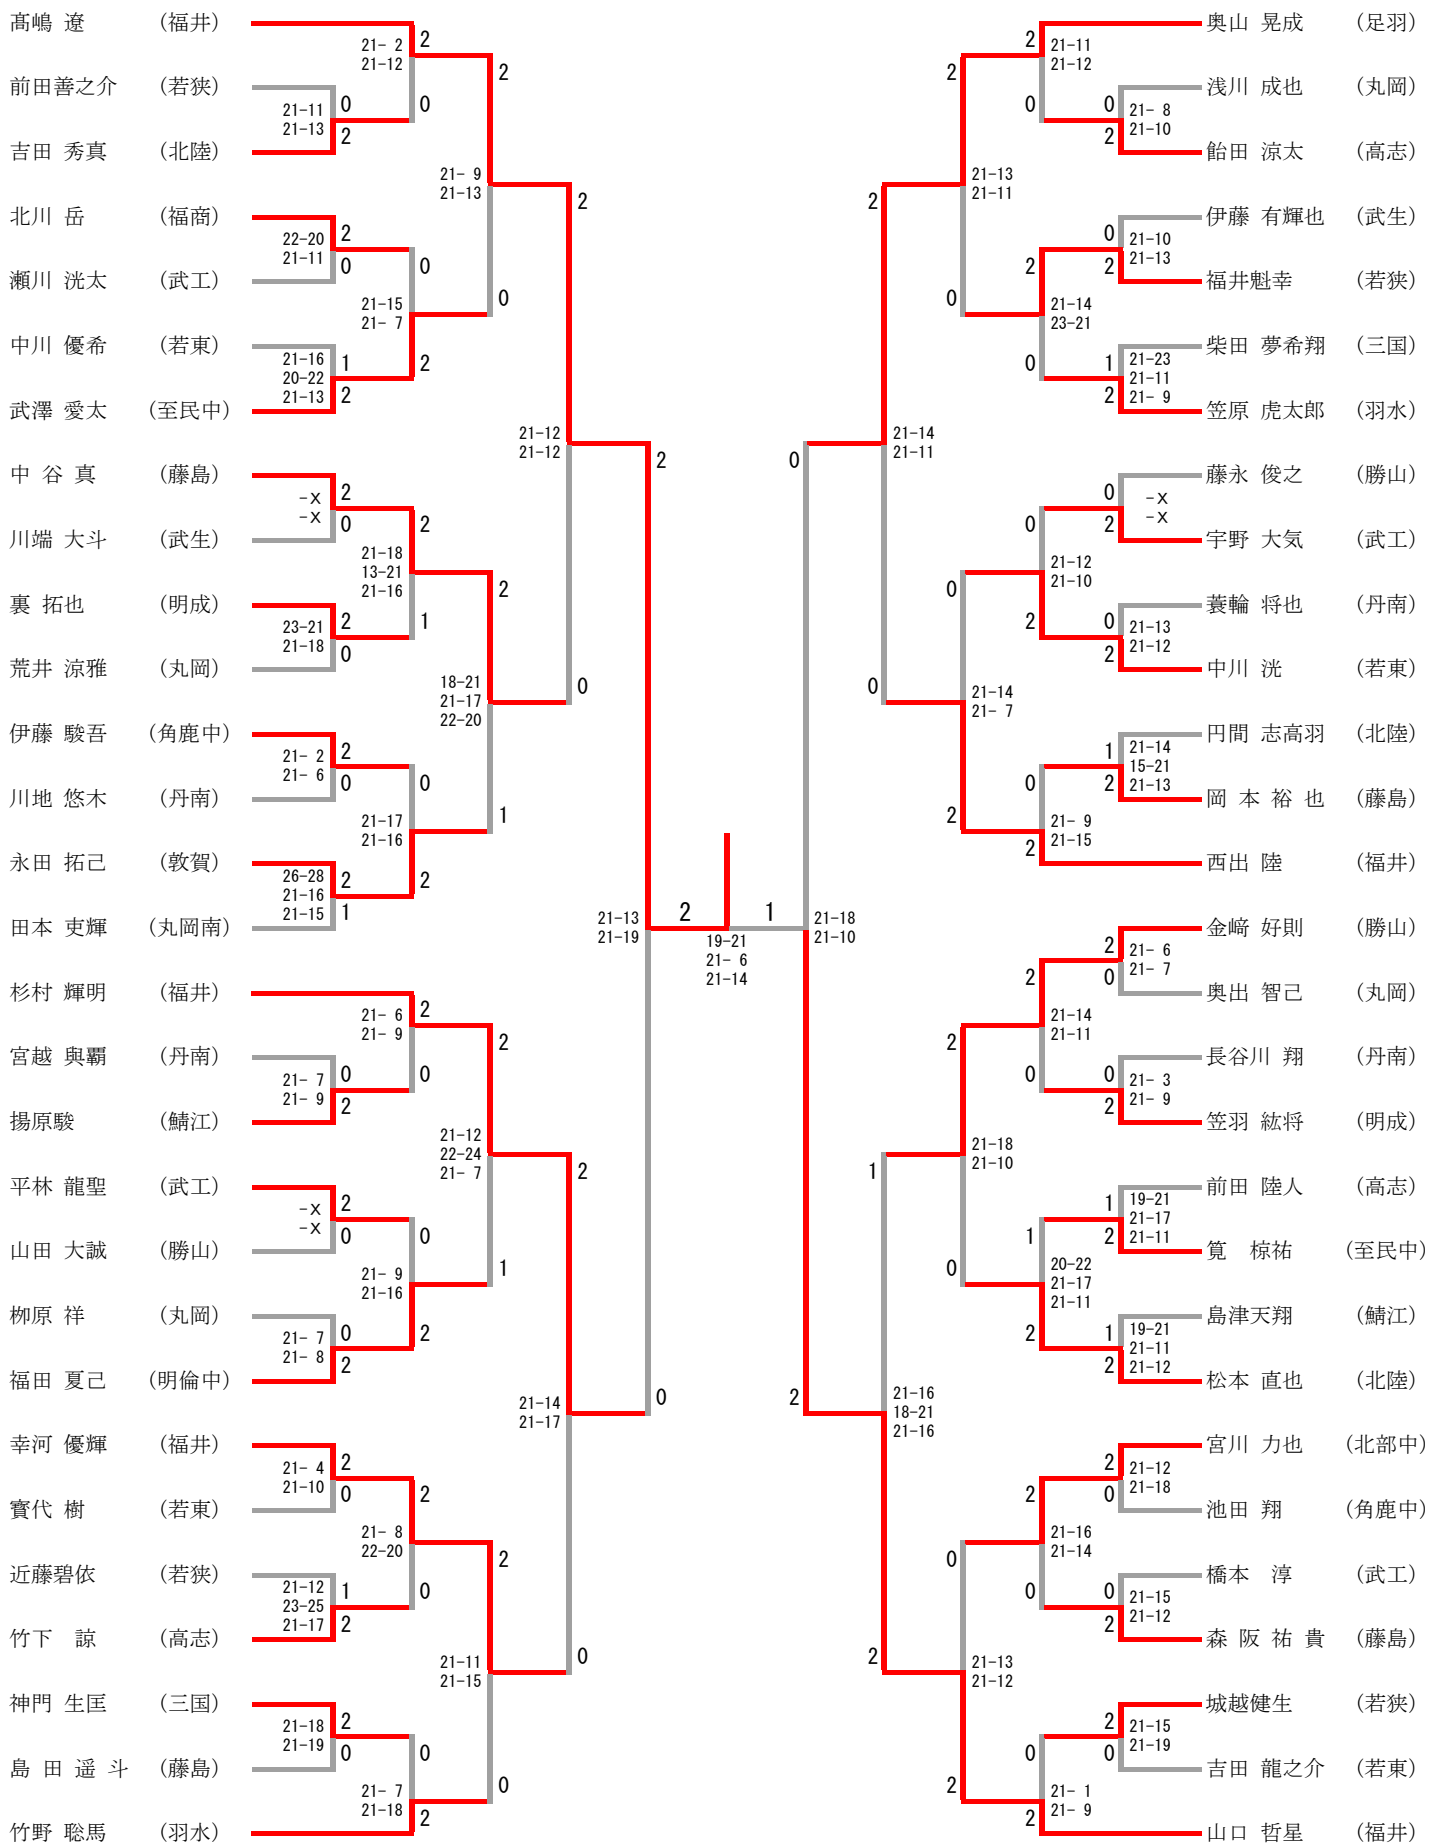

2部（中・上級者）

	男子シングルス (58名)	男子ダブルス (55組)	女子シングルス (43名)	女子ダブルス (44組)
優勝	高嶋 遼	関口 大毅 杉本 歩	岩谷 麗奈	小林 萌花 山田かなえ
	福井工大福井高校	福井工大福井高校	福井工大福井中学校	福井工大福井高校
準優勝	山口 哲星	岡本 浩志 中野 文哉	田中 優衣	川崎菜々子 柳川 幸咲
	福井工大福井高校	福井工大福井高校	高志高校	福井工大福井高校
3位	杉村 輝明	玉山 大晟 中谷 壱心	谷口 あい	安部 希美 中山 桜
	福井工大福井高校	福井工大福井高校	福井工大福井高校	福井工大福井高校
3位	奥山 晃成	細川 和真 長岡 悠月	笹原 妃奈	杉井巴彩里 平井志唯菜
	足羽高校	坂井高校	足羽高校	福井工大福井高校

1部男子ダブルス

1	大村 健誠 竹本 裕二	(高志高)	2	千谷 悠介 谷口 世成	(福井商業高)	65
2	角 速人 鈴木 優翔	(春江中)	0	川村 侑輝 内藤 諒	(成和中)	66
3	森田 光稀 山下 大滋	(敦賀工業高)	65	嶋崎 由晟 中村 亮太	(光陽中)	67
4	竹下 優斗 川村 礼央	(鯖江高)	2	藤田 涼佑 竹村 悠	(坂井中)	68
5	大藤 悠真 宮川 颯一	(藤島高)	97	宮村 優喜 田中 涼一郎	(三国中)	69
6	山下 智也 川崎 哲平	(三国中)	3	春木 颯介 加藤 光貴	(鯖江高)	70
7	出口 聖流 安岡 佑太郎	(明倫中)	66	前田 拓摩 酒井 勇翔	(丸岡高)	71
8	寺本 大将 竹内 佑月	(若狭東高)	4	塚田 佑輝 福岡 雄真	(武生東高)	72
9	田邊 紳悟 森永 翔大	(高志高)	113	米澤 至誠 樋田 瑞希	(三国中)	73
10	糟谷 悠登 山本 雄大	(武生東高)	5	石原 温紀 青木 愛一郎	(藤島高)	74
11	前田 陸翔 吉村 汐生	(福井商業高)	67	東 恒樹 宮田 光之助	(丸岡中)	75
12	岩永 泰知 吉岡 大和	(明倫中)	6	笠松 直樹 奥野 真	(勝山南部中)	76
13	藤谷 光希 牧野 直生	(坂井中)	98	坪井 汰雅 中村 文彦	(春江中)	77
14	知場 瑞生 清水 陸翔	(敦賀気比高)	7	藤崎 勇伍 吉田 舜	(武生高)	78
15	向平 惇汰 富士根 優	(北陸高)	68	長岡 功熙 道司 泰生	(藤島高)	79
16	藤原 凌亮 榊原 瑞	(明道中)	8	安田 蒼生 春貴 弘夢	(栗野中)	80
17	木下 涼介 松田 柁太郎	(北陸高)	121	井尻 大雅 北嶋 悠希	(金津高)	81
18	本山 真太郎 田中 達也	(金津高)	9	大久保 勝太 徳山 冬獅郎	(芦原中)	82
19	古市 優太郎 渡辺 泰斗	(坂井中)	69	三ッ谷 仁 小谷 泉稀	(森田中)	83
20	窪田 健人 岡田 隼也	(武生高)	10	齊藤 和樹 中野 雄介	(坂井高)	84
21	佐々木 一颯 北川 直希	(至民中)	99	水野 陽月 笹岡 悠斗	(坂井中)	85
22	相馬 一步 加藤 宗佑	(丹南高)	11	山森 陽斗 黒瀬 将希	(中央中)	86
23	松田 章吾 大塚 周	(武生高)	70	加藤 寛也 三田村 勇希	(陽明中)	87
24	和田 柁 飯田 勇人	(敦賀気比高)	12	川口 拓大 堀 親登	(武生高)	88
25	多田 光牙 杉本 幹翔	(陽明中)	114	吉田 樹 山下 岳展	(成和中)	89
26	時松 宏征 山川 涼真	(春江中)	13	谷村 浩希 金谷 航汰	(至民中)	90
27	小林 優太 西野 拓斗	(明道中)	71	谷口 響 橋爪 周吾	(金津高)	91
28	野村 勇斗 白崎 綾大	(福井商業高)	14	竹嶋 大喜 猪之詰 怜哉	(鯖江高)	92
29	松宮 稜柁 岸本 柁	(丸岡中)	100	三村 巧 木谷 碧	(北陸高)	93
30	松岡 力也 藤崎 滉平	(若狭東高)	15	北川 功 藤村 晴斗	(春江中)	94
31	田上 洸大 西村 成貴	(敦賀工業高)	72	辻岡 大輝 上杉 季唯人	(進明中)	95
32	中野 智稀 糀谷 春翔	(武生第一中)	16	見奈美 空	(森田中)	96

1部女子ダブルス

2部 男子シングルス

2部 女子シングルス

2部 男子ダブルス

2部 女子ダブルス