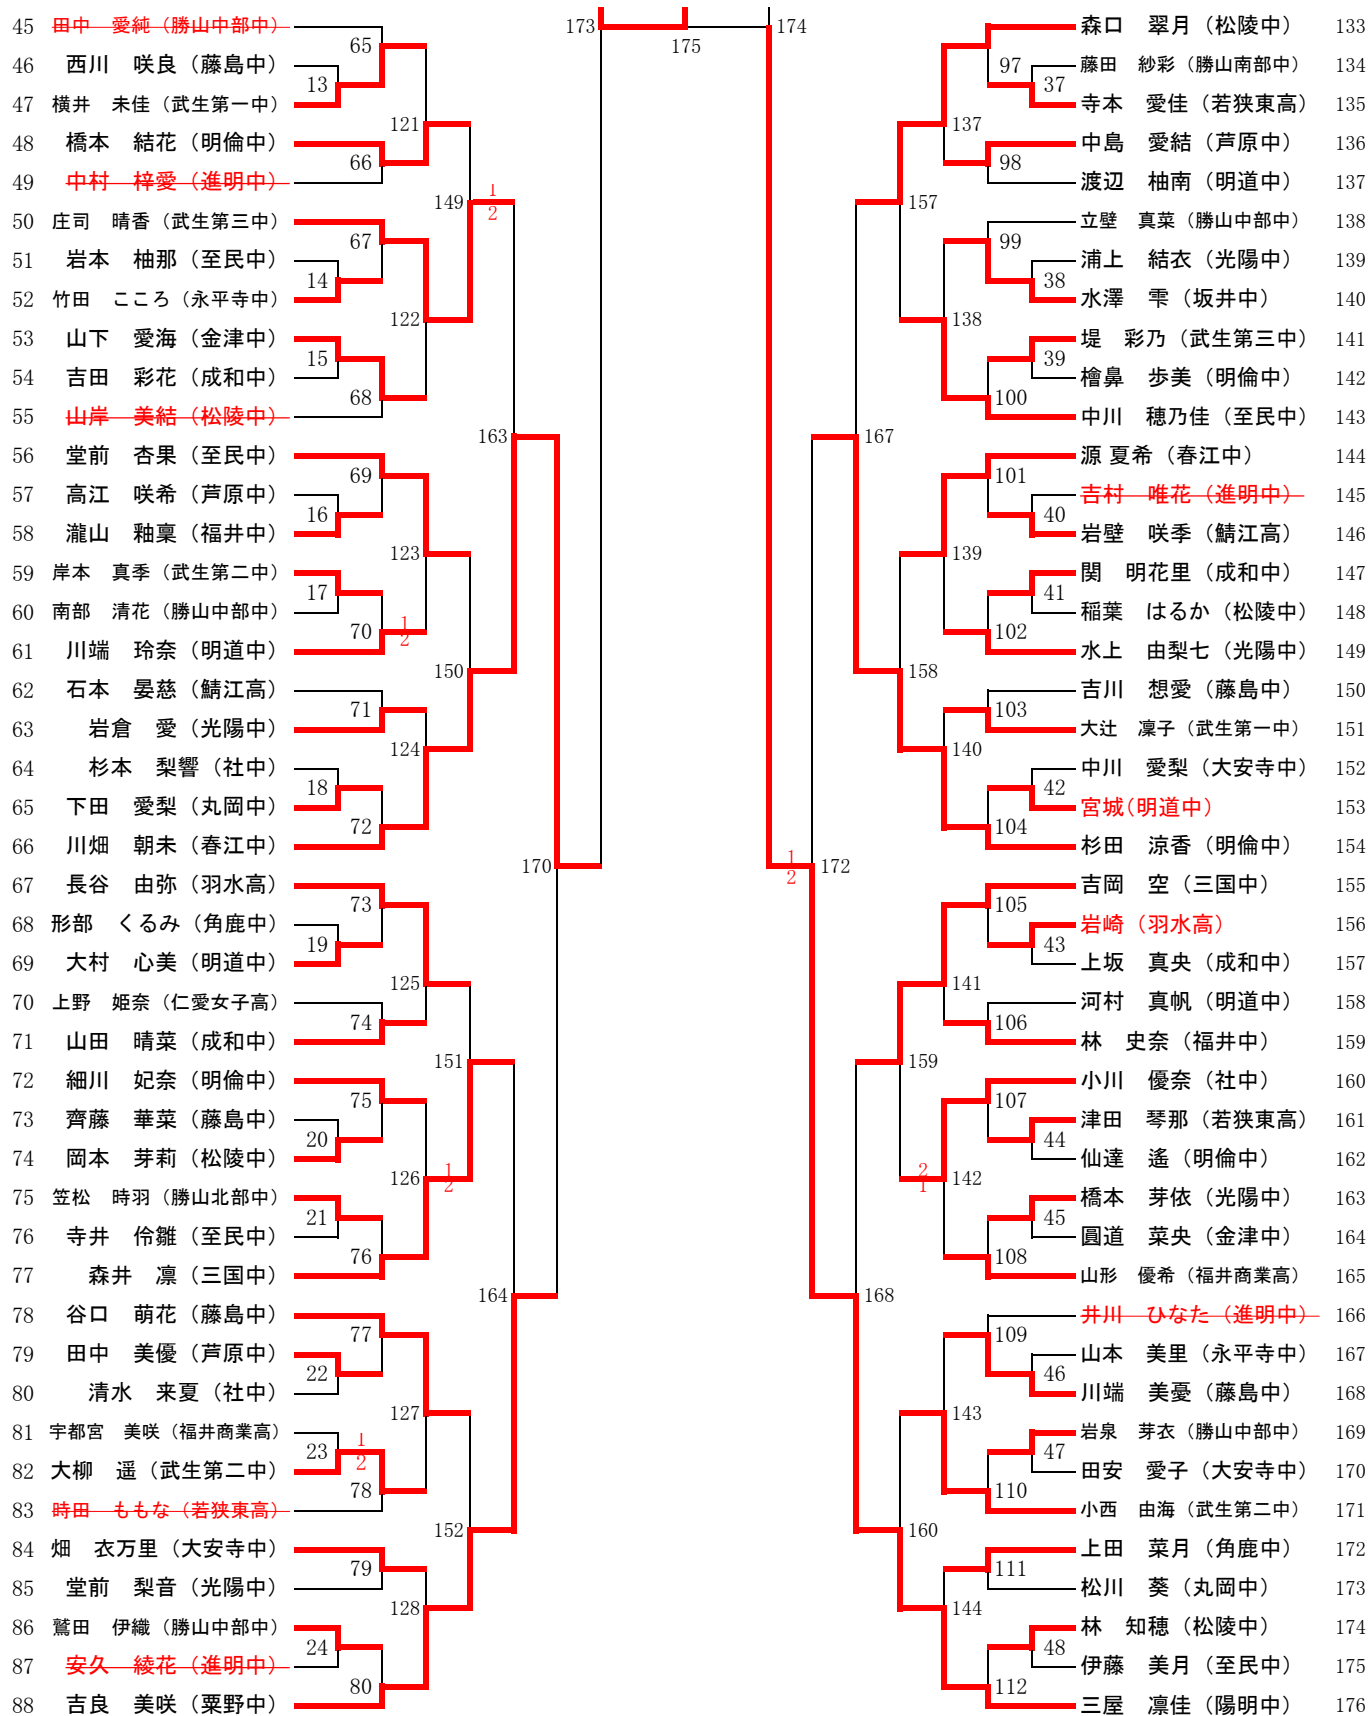

1部女子シングルス

1	豊福 結菜 (坂井中)	
2	風無 美空 (光陽中)	49
3	小原 奏音 (明倫中)	1
4	江前 詩月 (至民中)	113
5	安川 唯菜 (藤島中)	50
6	西本 依咲 (社中)	145
7	下迫 采暖 (三国中)	51
8	吉村 愛紗 (若狭東高)	2
9	板本 茉凜 (藤島高)	114
10	西森 真乃雅 (松陵中)	3
11	牧野 由奈 (明道中)	52
12	譽田 茉彩 (北陸高)	161
13	佐々木 心優 (武生第三中)	53
14	上田 歩奈 (角鹿中)	4
15	藪下 咲和 (鯖江高)	115
16	谷口 遙 (大安寺中)	5
17	永宮 凜菜 (武生第二中)	54
18	平林 彩也香 (進明中)	146
19	笠松 愛香 (勝山中中部)	55
20	長尾 瑠夏 (勝山北部中)	116
21	大橋 弥央 (成和中)	6
22	内田 萌葉 (松陵中)	56
23	和田 倭奈 (勝山南部中)	169
24	山口 真加 (明道中)	57
25	宇隨 凜 (永平寺中)	7
26	竹林 真菜 (藤島中)	117
27	秋山 風花 (三国中)	58
28	稲田 宝奈 (金津中)	147
29	梅野 七緒 (明倫中)	59
30	重山 和香 (至民中)	8
31	小宮 佑月 (敦賀工業高)	118
32	堂越 沙耶 (光陽中)	9
33	山田 美織 (武生高)	60
34	安間 千紗 (光陽中)	162
35	川畑 春桜 (社中)	61
36	福本 心 (松陵中)	10
37	渡邊 佳音 (大安寺中)	119
38	山田 美晴 (進明中)	11
39	坂下 佳奈 (芦原中)	62
40	金子 真夕 (勝山中中部)	148
41	櫻川 利菜 (成和中)	63
42	佐藤 星菜 (武生第三中)	120
43	上坂 梨央奈 (鯖江高)	12
44	山野 香子 (明倫中)	64

81	半田 智咲 (明道中)	89
25	三浦 紗音 (社中)	90
129	青池 一華 (坂井中)	91
1	田邊 あかり (武生第三中)	92
2	ラッタナタム ナッタウィ(福井高)	93
82	佐々木 かえで (大安寺中)	94
153	瀬戸 都々珠 (春江中)	95
83	滝内 陽桜里 (光陽中)	96
26	~~濱崎 葉奈 (明倫中)~~	97
130	27 小倉 晴香 (勝山南部中)	98
84	久保 汐里 (勝山中中部)	99
2	165	21
1	85 齊藤 琴美 (金津高)	100
86	河原 芹那 (武生第二中)	101
28	清水 美桜 (藤島中)	102
131	~~奥村 詩音 (進明中)~~	103
29	村中 真望 (成和中)	104
86	木嵯 優羽 (松陵中)	105
2	154	21
1	87 伊藤 光希 (至民中)	106
88	高橋 玄 (羽水高)	107
132	後藤 鳳生 (三国中)	108
30	高野 葵 (勝山中中部)	109
88	白崎 理未 (鯖江高)	110
171		
89	吉岡 美咲 (若狭東高)	111
31	笹岡 優来 (敦賀気比中)	112
133	~~岡 心愛 (進明中)~~	113
1	90 北川 有彩 (社中)	114
2	梁川 美月 (光陽中)	115
155		
91	佐々木 葵 (藤島中)	116
32	花内 成実 (明道中)	117
134	竹口 万葉 (敦賀気比高)	118
1	2	134
33	前田 碧月 (勝山中中部)	119
92	小林 莉子 (北陸高)	120
166		
93	中村 ひかり (勝山北部中)	121
34	寺前 圭流 (明倫中)	122
135	~~高橋 美有 (武生高)~~	123
2	34 牧田 桃果 (至民中)	124
1	35 立田 美裕 (芦原中)	125
2	94 金丸 実伽 (鯖江高)	126
1	94 田中 夏葉 (成和中)	127
156		
95	宮腰 玲音 (永平寺中)	128
136	畑井 晴香 (松陵中)	129
36	篠田 愛衣名 (武生第二中)	130
96	藤田 このか (三国中)	131
	伊藤 桜羽 (金津中)	132