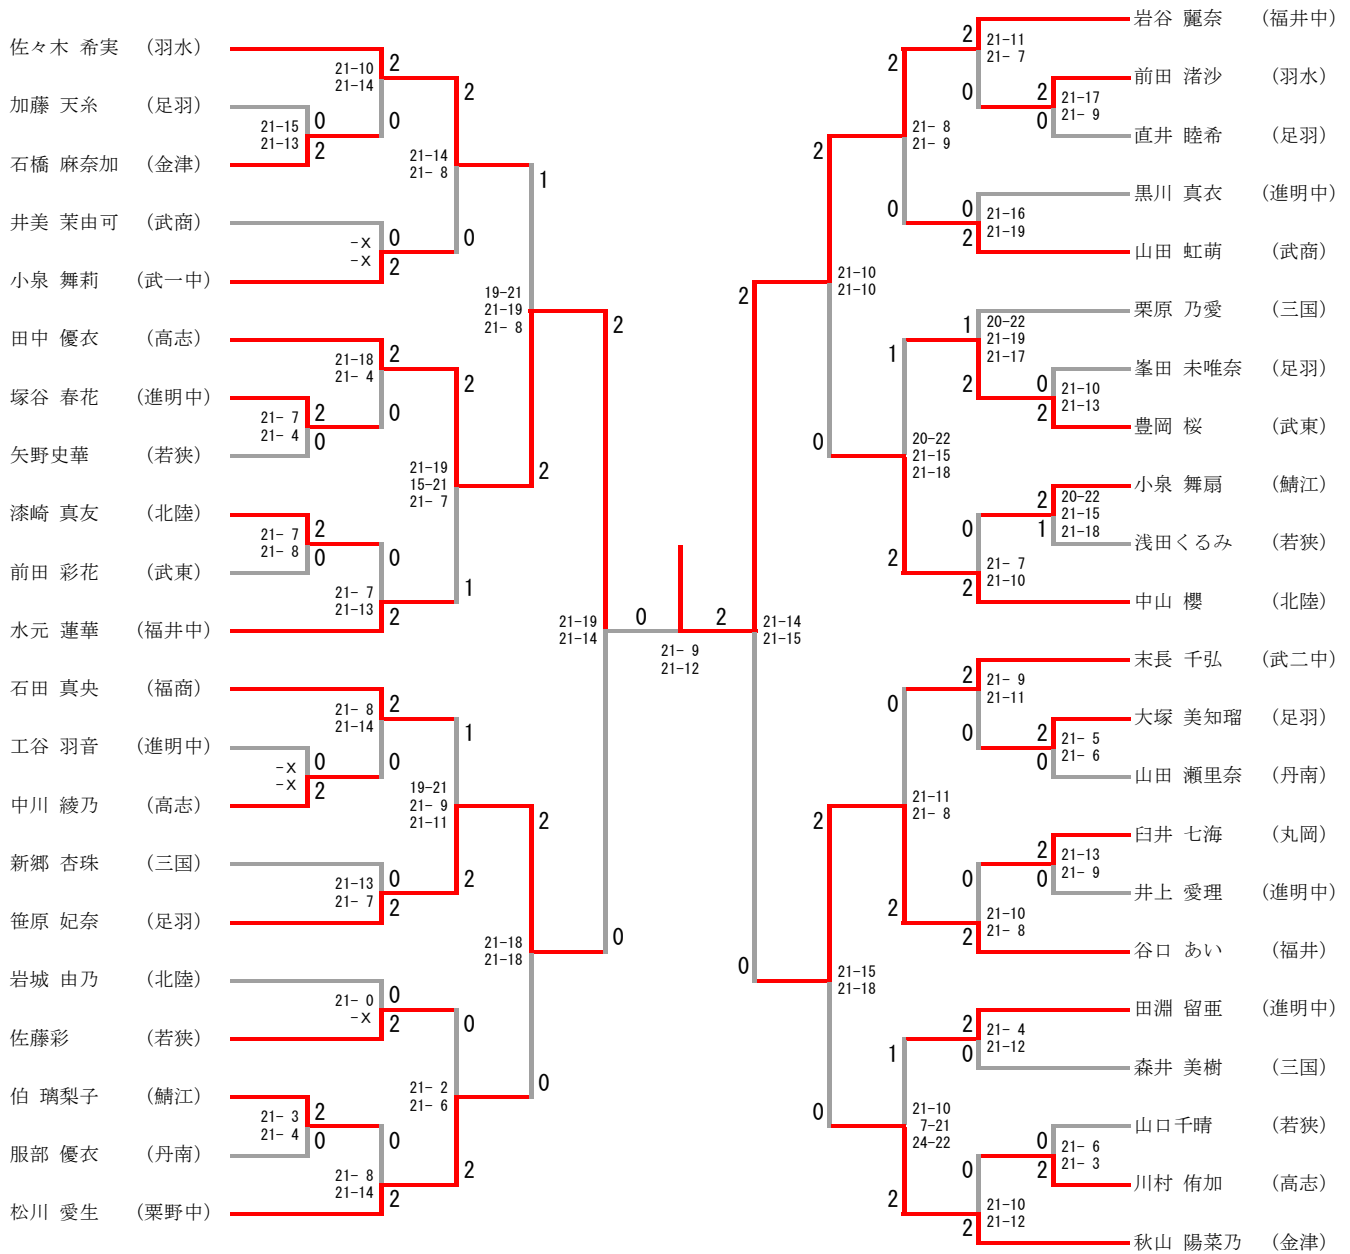

第17回中高バドミントン強化大会 入賞者

令和元年12月26日（木）、27日（金） 於：福井県営体育館

1部・2部合計で 1,235名が参加

1部（初・中級者）

	男子シングルス (214名)	男子ダブルス (128組)	女子シングルス (176名)	女子ダブルス (145組)
優勝	田中 優斗	五十嵐悠人 小野有史郎	山野 香子	高間穂奈美 高島 歌鈴
	森田中学校	明倫中学校	明倫中学校	中央中学校
準優勝	池田 輝	千谷 悠介 谷口 世成	三屋 凜佳	杉本 未緒 森田 心海
	角鹿中学校	福井商業高校	陽明中学校	陽明中学校
3位	大西胡太郎	多田 光牙 杉本 幹翔	川畑 朝未	木内 咲綾 姜 名
	武生第一中学校	陽明中学校	春江中学校	明道中学校
3位	上野 颯太	中道 晃生 櫻井 宝	半田 智咲	小林 愛花 橋本ひなた
	至民中学校	進明中学校	明道中学校	至民中学校

1部男子ダブルス

1	大村 健誠 竹本 裕二	(高志高)	2	千谷 悠介 谷口 世成	(福井商業高)	65
2	角 速人 鈴木 優翔	(春江中)	0	川村 侑輝 内藤 諒	(成和中)	66
3	森田 光稀 山下 大滋	(敦賀工業高)	65	嶋崎 由晟 中村 亮太	(光陽中)	67
4	竹下 優斗 川村 礼央	(鯖江高)	2	藤田 涼佑 竹村 悠	(坂井中)	68
5	大藤 悠真 宮川 颯一	(藤島高)	97	宮村 優喜 田中 涼一郎	(三国中)	69
6	山下 智也 川崎 哲平	(三国中)	3	春木 颯介 加藤 光貴	(鯖江高)	70
7	出口 聖流 安岡 佑太郎	(明倫中)	66	前田 拓摩 酒井 勇翔	(丸岡高)	71
8	寺本 大将 竹内 佑月	(若狭東高)	4	塚田 佑輝 福岡 雄真	(武生東高)	72
9	田邊 紳悟 森永 翔大	(高志高)	113	米澤 至誠 樋田 瑞希	(三国中)	73
10	糟谷 悠登 山本 雄大	(武生東高)	5	石原 温紀 青木 愛一郎	(藤島高)	74
11	前田 陸翔 吉村 汐生	(福井商業高)	67	東 恒樹 宮田 光之助	(丸岡中)	75
12	岩永 泰知 吉岡 大和	(明倫中)	6	笠松 直樹 奥野 真	(勝山南部中)	76
13	藤谷 光希 牧野 直生	(坂井中)	98	坪井 汰雅 中村 文彦	(春江中)	77
14	知場 瑞生 清水 陸翔	(敦賀気比高)	7	藤崎 勇伍 吉田 舜	(武生高)	78
15	向平 惇汰 富士根 優	(北陸高)	68	長岡 功熙 道司 泰生	(藤島高)	79
16	藤原 凌亮 榊原 瑞	(明道中)	8	安田 蒼生 春貴 弘夢	(栗野中)	80
17	木下 涼介 松田 柁太郎	(北陸高)	121	井尻 大雅 北嶋 悠希	(金津高)	81
18	本山 真太郎 田中 達也	(金津高)	9	大久保 勝太 徳山 冬獅郎	(芦原中)	82
19	古市 優太郎 渡辺 泰斗	(坂井中)	69	三ッ谷 仁 小谷 泉稀	(森田中)	83
20	窪田 健人 岡田 隼也	(武生高)	10	齊藤 和樹 中野 雄介	(坂井高)	84
21	佐々木 一颯 北川 直希	(至民中)	99	水野 陽月 笹岡 悠斗	(坂井中)	85
22	相馬 一步 加藤 宗佑	(丹南高)	11	山森 陽斗 黒瀬 将希	(中央中)	86
23	松田 章吾 大塚 周	(武生高)	70	加藤 寛也 三田村 勇希	(陽明中)	87
24	和田 柁 飯田 勇人	(敦賀気比高)	12	川口 拓大 堀 親登	(武生高)	88
25	多田 光牙 杉本 幹翔	(陽明中)	114	吉田 樹 山下 岳展	(成和中)	89
26	時松 宏征 山川 涼真	(春江中)	13	谷村 浩希 金谷 航汰	(至民中)	90
27	小林 優太 西野 拓斗	(明道中)	71	谷口 響 橋爪 周吾	(金津高)	91
28	野村 勇斗 白崎 綾大	(福井商業高)	14	竹嶋 大喜 猪之詰 怜哉	(鯖江高)	92
29	松宮 稜柁 岸本 柁	(丸岡中)	100	三村 巧 木谷 碧	(北陸高)	93
30	松岡 力也 藤崎 滉平	(若狭東高)	15	北川 功 藤村 晴斗	(春江中)	94
31	田上 洸大 西村 成貴	(敦賀工業高)	72	辻岡 大輝 上杉 季唯人	(進明中)	95
32	中野 智稀 糀谷 春翔	(武生第一中)	16	見奈美 空	(森田中)	96

1部女子ダブルス

2部 男子シングルス

2部 女子シングルス

2部 男子ダブルス

2部 女子ダブルス