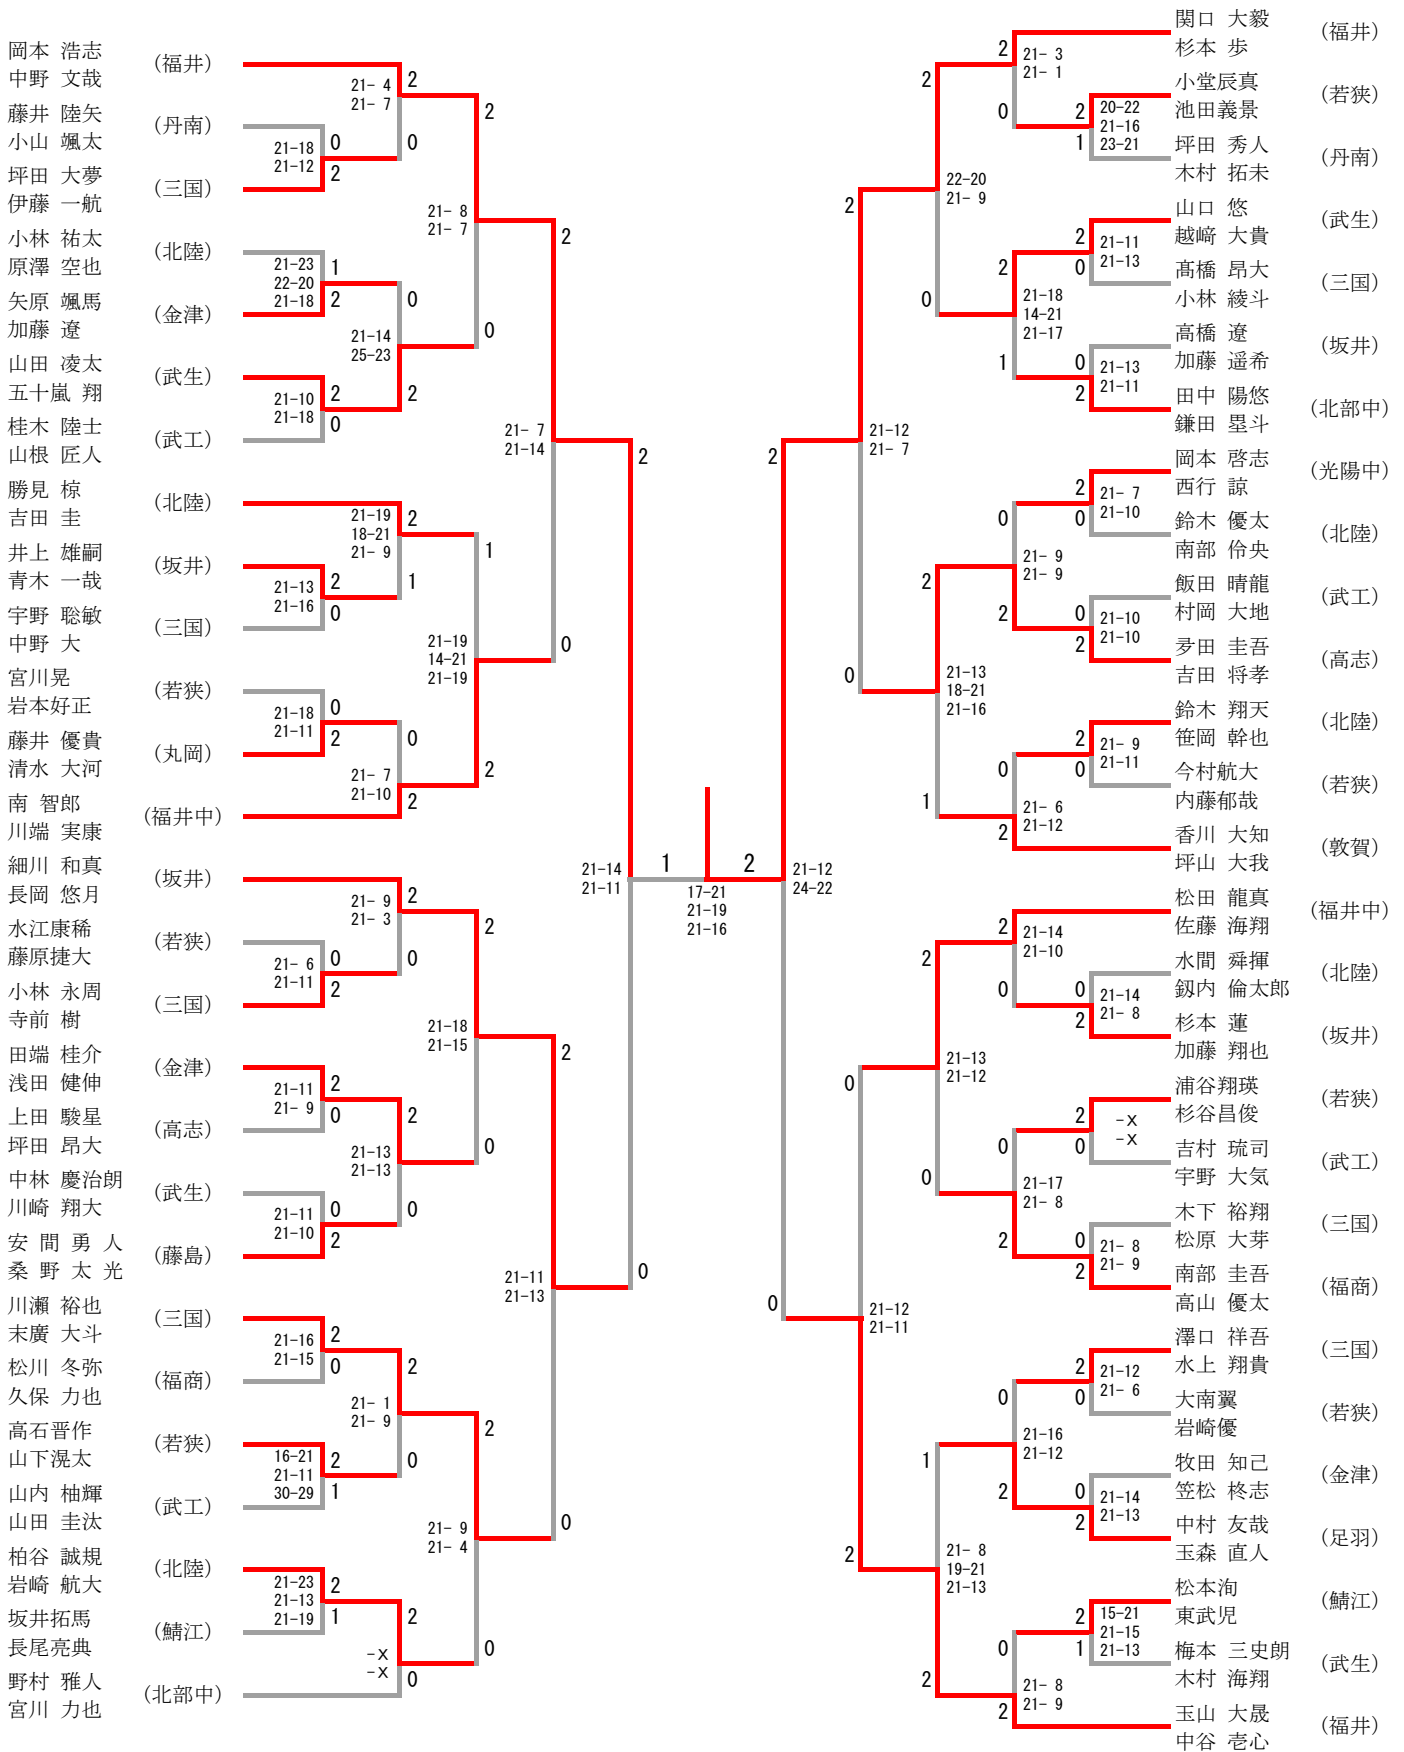

第17回中高バドミントン強化大会 入賞者

令和元年12月26日（木）、27日（金） 於：福井県営体育館

1部・2部合計で 1,235名が参加

1部（初・中級者）

	男子シングルス (214名)	男子ダブルス (128組)	女子シングルス (176名)	女子ダブルス (145組)
優勝	田中 優斗	五十嵐悠人 小野有史郎	山野 香子	高間穂奈美 高島 歌鈴
	森田中学校	明倫中学校	明倫中学校	中央中学校
準優勝	池田 輝	千谷 悠介 谷口 世成	三屋 凜佳	杉本 未緒 森田 心海
	角鹿中学校	福井商業高校	陽明中学校	陽明中学校
3位	大西胡太郎	多田 光牙 杉本 幹翔	川畑 朝未	木内 咲綾 姜 名
	武生第一中学校	陽明中学校	春江中学校	明道中学校
3位	上野 颯太	中道 晃生 櫻井 宝	半田 智咲	小林 愛花 橋本ひなた
	至民中学校	進明中学校	明道中学校	至民中学校

2部（中・上級者）

	男子シングルス (58名)	男子ダブルス (55組)	女子シングルス (43名)	女子ダブルス (44組)
優勝	高嶋 遼	関口 大毅 杉本 歩	岩谷 麗奈	小林 萌花 山田かなえ
	福井工大福井高校	福井工大福井高校	福井工大福井中学校	福井工大福井高校
準優勝	山口 哲星	岡本 浩志 中野 文哉	田中 優衣	川崎菜々子 柳川 幸咲
	福井工大福井高校	福井工大福井高校	高志高校	福井工大福井高校
3位	杉村 輝明	玉山 大晟 中谷 壱心	谷口 あい	安部 希美 中山 桜
	福井工大福井高校	福井工大福井高校	福井工大福井高校	福井工大福井高校
3位	奥山 晃成	細川 和真 長岡 悠月	笹原 妃奈	杉井巴彩里 平井志唯菜
	足羽高校	坂井高校	足羽高校	福井工大福井高校

1部女子ダブルス

2部 男子シングルス

2部 女子シングルス

2部 男子ダブルス

2部 女子ダブルス