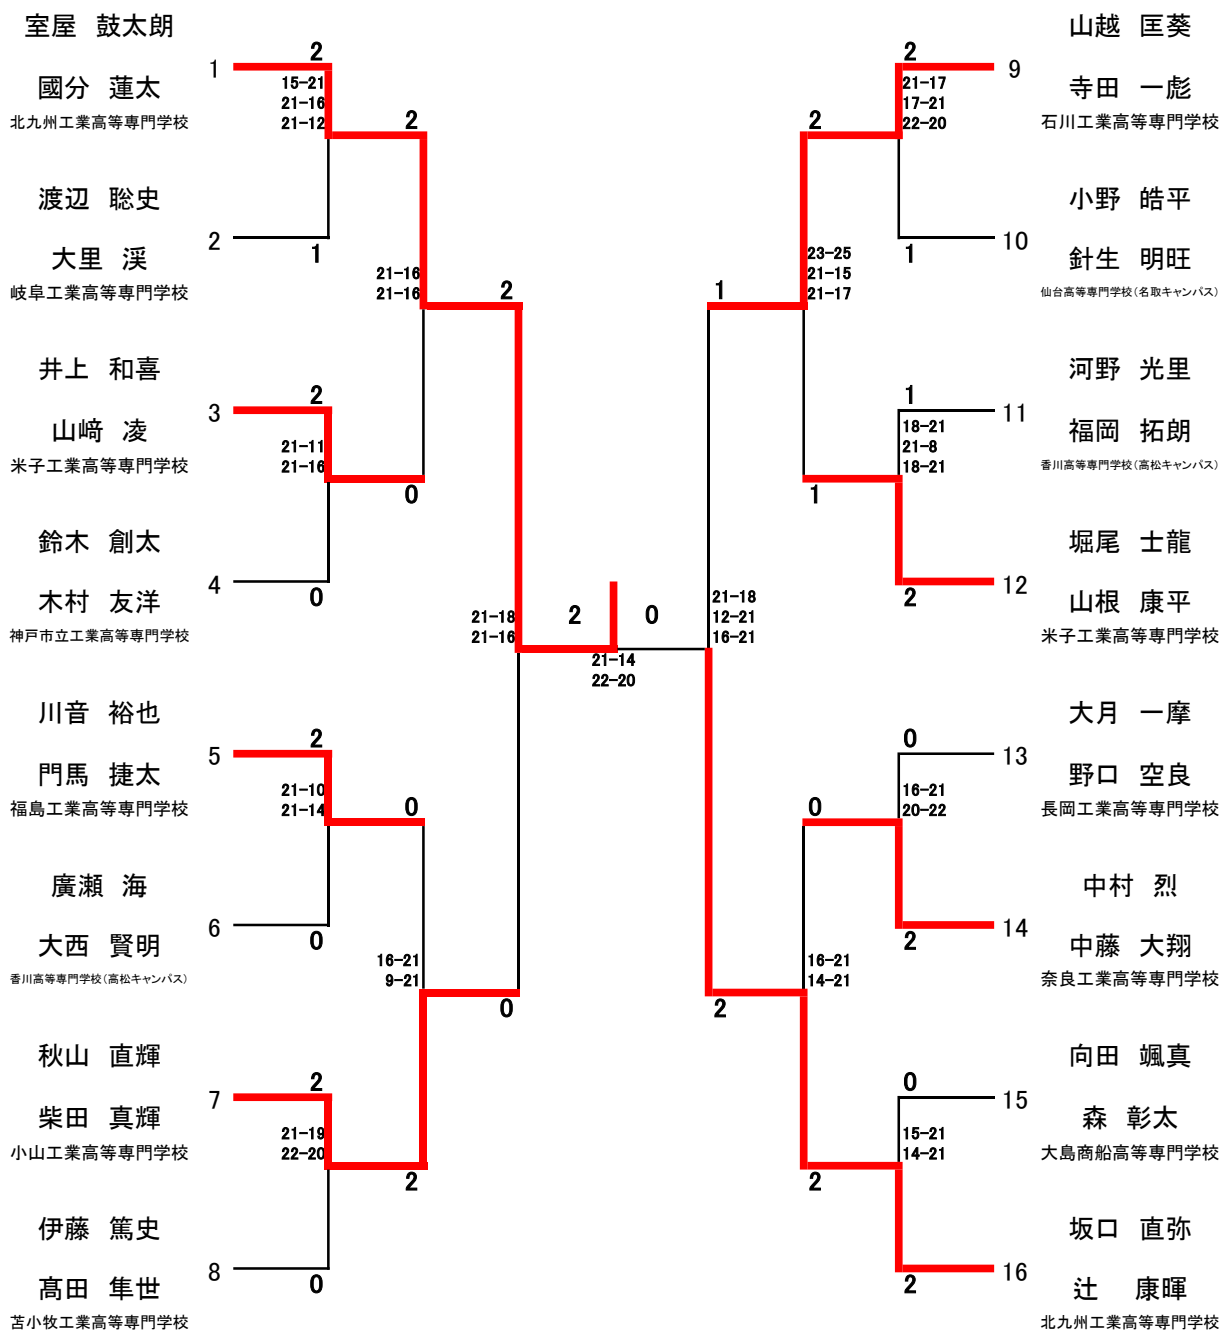

3. 男子個人戦(複)

優勝	室屋 鼓太郎 國分 蓮太 北九州工業高等専門学校	準優勝	坂口 直弥 辻 康暉 北九州工業高等専門学校	第三位	秋山 直輝 柴田 真輝 小山工業高等専門学校
					山越 匡葵 寺田 一彪 石川工業高等専門学校