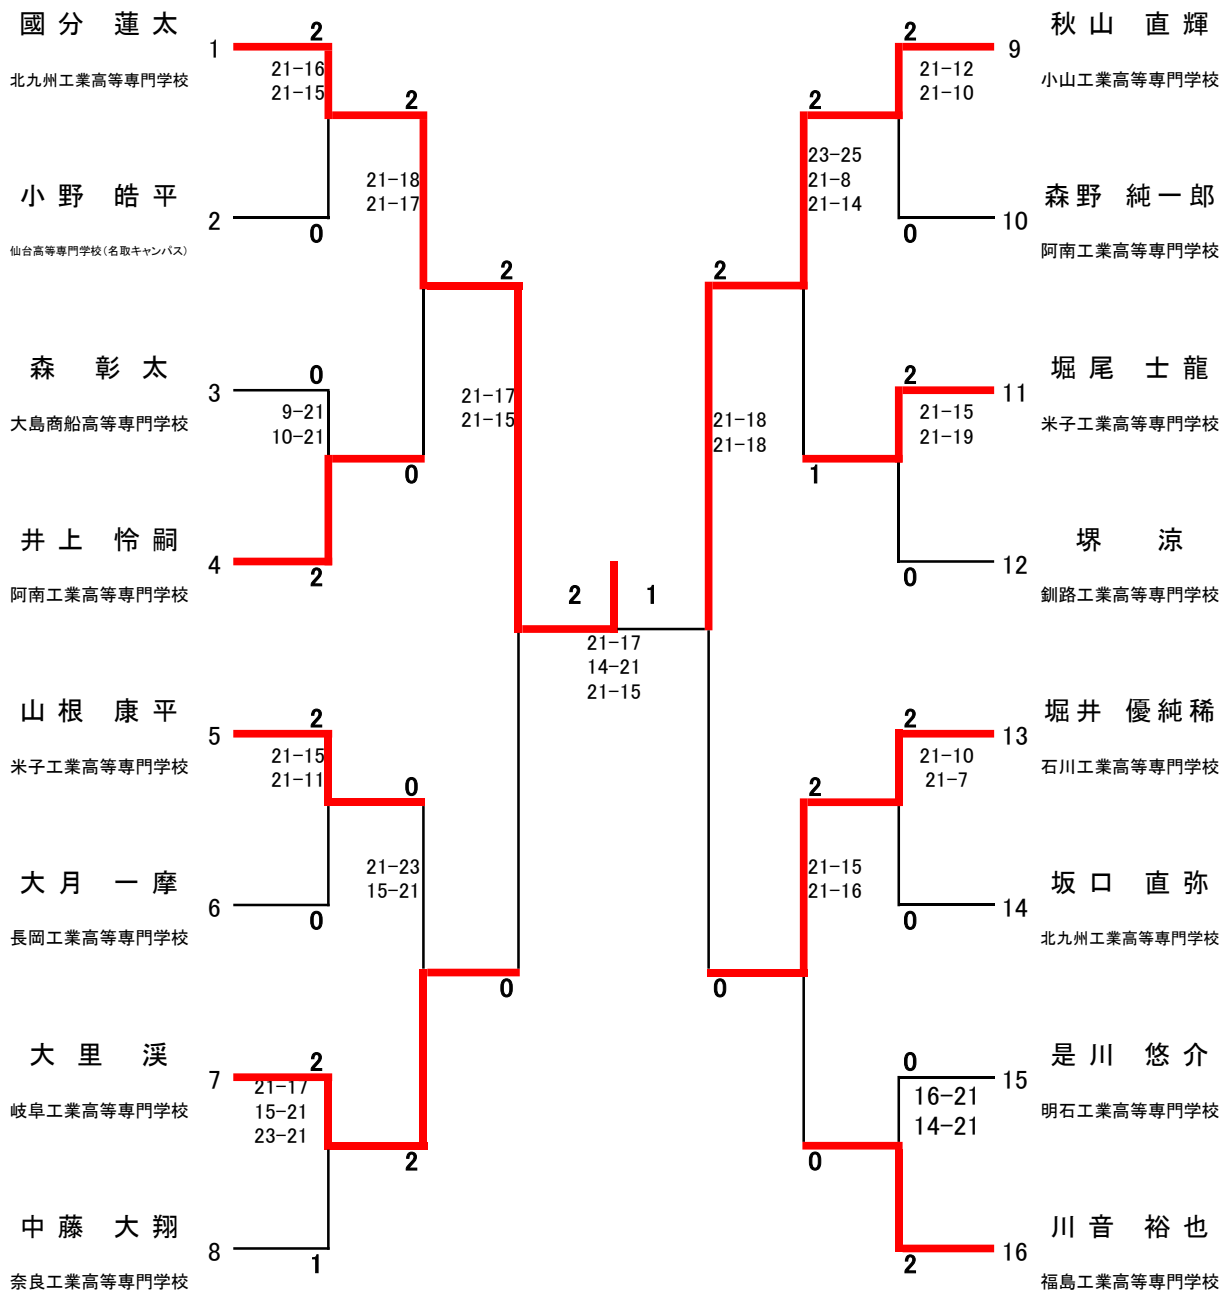

5. 男子個人戦(単)

優勝	國分 蓮太 北九州工業高等専門学校	準優勝	秋山 直輝 小山工業高等専門学校	第三位	大里 溪 岐阜工業高等専門学校
	堀井 優純稀 石川工業高等専門学校