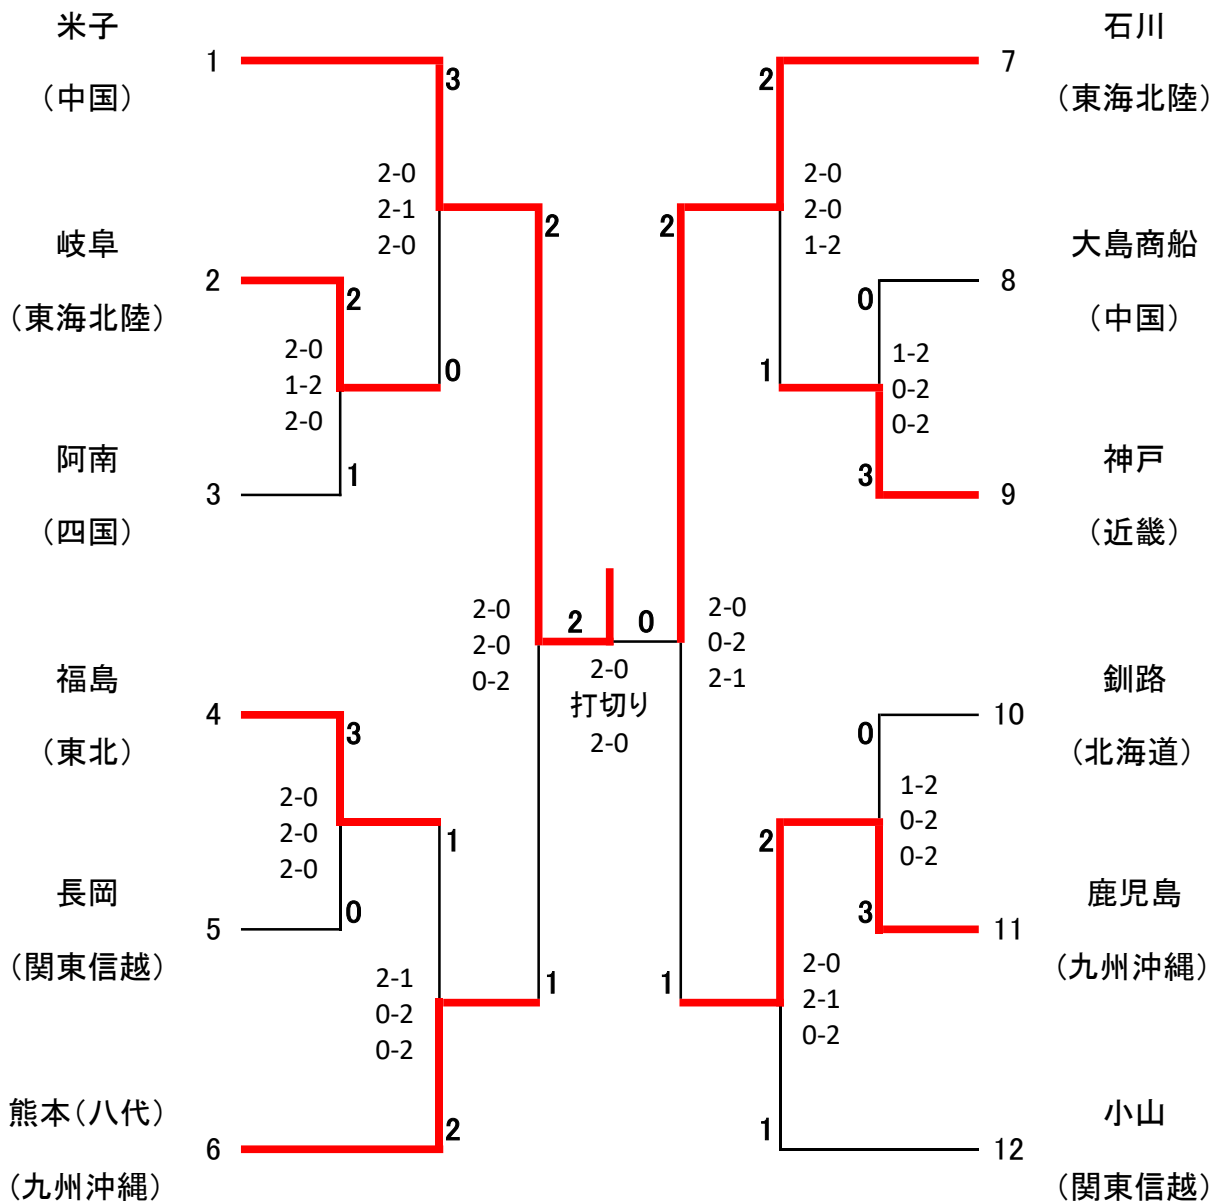

# 1. 男子団体戦

優勝	米子工業 高等専門学校	準優勝	石川工業 高等専門学校	第三位	熊本高等専門学校 (八代キャンパス)
					鹿児島工業 高等専門学校

第54回全国高等専門学校体育大会 バドミントン競技  
第43回全日本高等専門学校バドミントン選手権

男子団体

回戦	試合番号	勝者チーム	スコア		敗者チーム
一回戦	1	岐阜工業 高等専門学校	2	— 1	阿南工業 高等専門学校
	複	宮川 大和 渡辺 聡史	2	21 — 17 21 — 12	0 久保 郁弥 森野 純一郎
	単1	木村 千春	1	21 — 14 18 — 21 13 — 21	2 井上 怜嗣
	単2	大里 溪	2	21 — 14 21 — 14	0 松本 礼央

回戦	試合番号	勝者チーム	スコア		敗者チーム
一回戦	2	福島工業 高等専門学校	3	— 0	長岡工業 高等専門学校
	複	川音 裕也 門馬 捷太	2	21 — 15 21 — 16	0 大月 一摩 野口 空良
	単1	薄葉 健大	2	21 — 9 21 — 5	0 上村 光輝
	単2	三本菅 由泰	2	21 — 14 21 — 13	0 渡邊 純平

回戦	試合番号	勝者チーム	スコア		敗者チーム
一回戦	3	神戸市立工業 高等専門学校	3	— 0	大島商船 高等専門学校
	複	本岡 真 高橋 裕太	2	22 — 20 7 — 21 21 — 18	1 向田 颯真 網本 和希
	単1	木村 友洋	2	21 — 6 21 — 17	0 伊東 武威
	単2	鈴木 創太	2	22 — 20 23 — 21	0 森 彰太