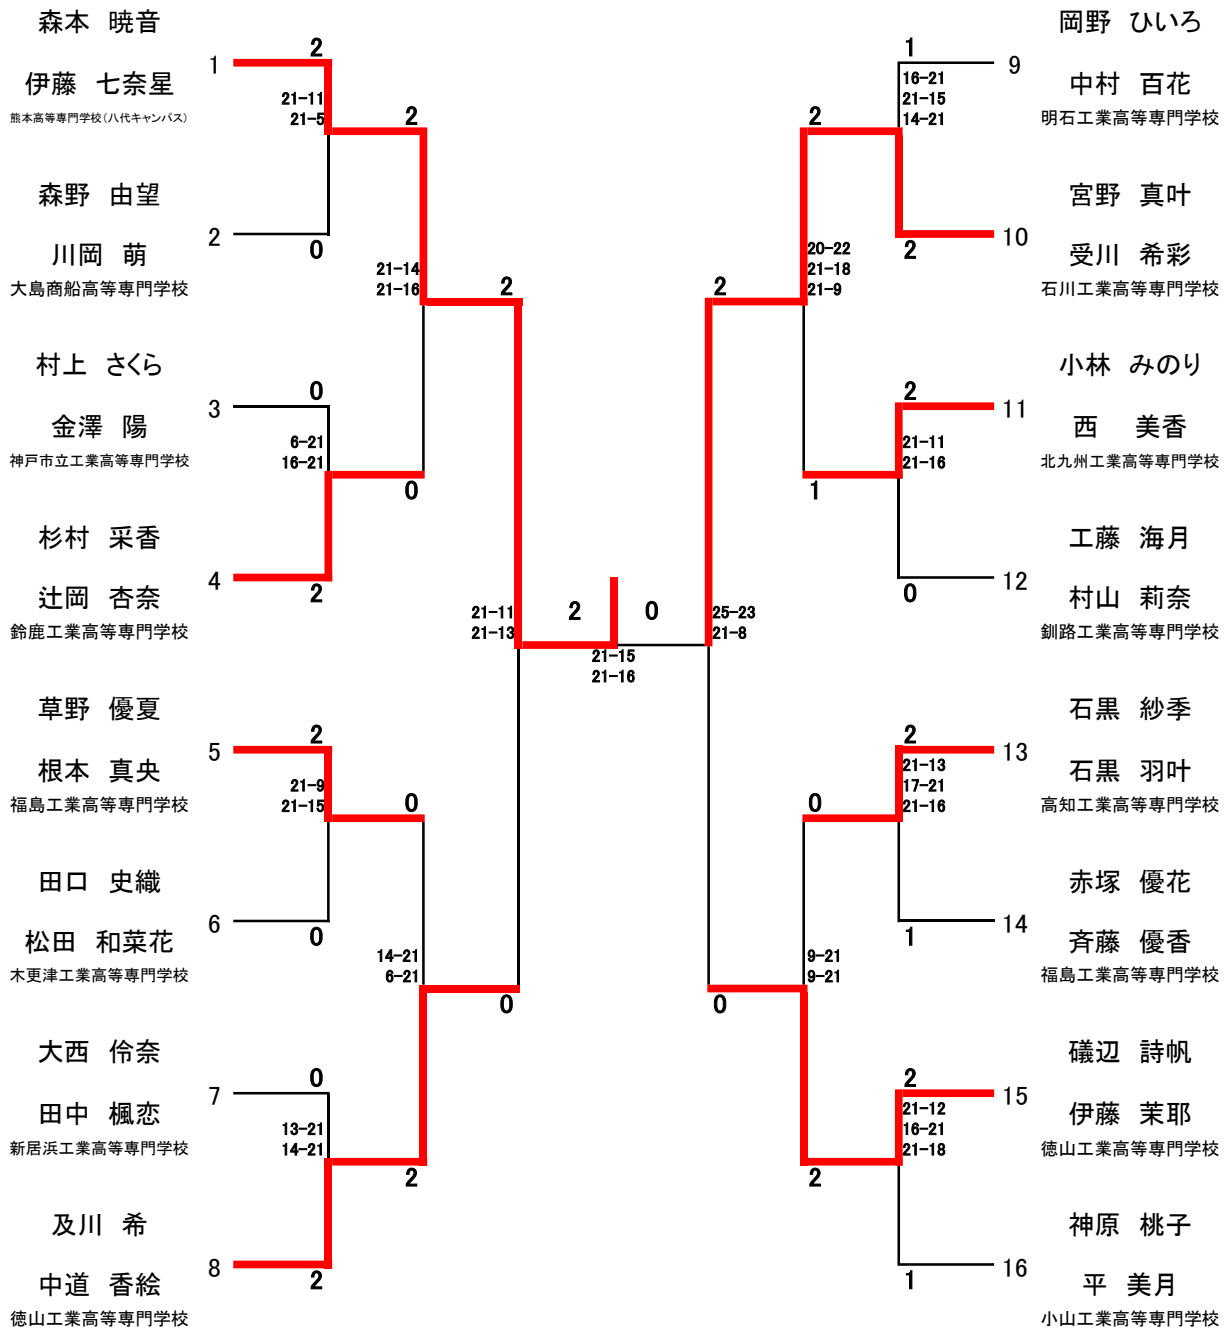

4. 女子個人戦(複)

優勝	森本 晧音 伊藤 七奈星 熊本高等専門学校 (八代キャンパス)	準優勝	宮野 真叶 受川 希彩 石川工業高等専門学校	第三位	及川 希 中道 香絵 徳山工業高等専門学校
	磯辺 詩帆 伊藤 茉耶 徳山工業高等専門学校