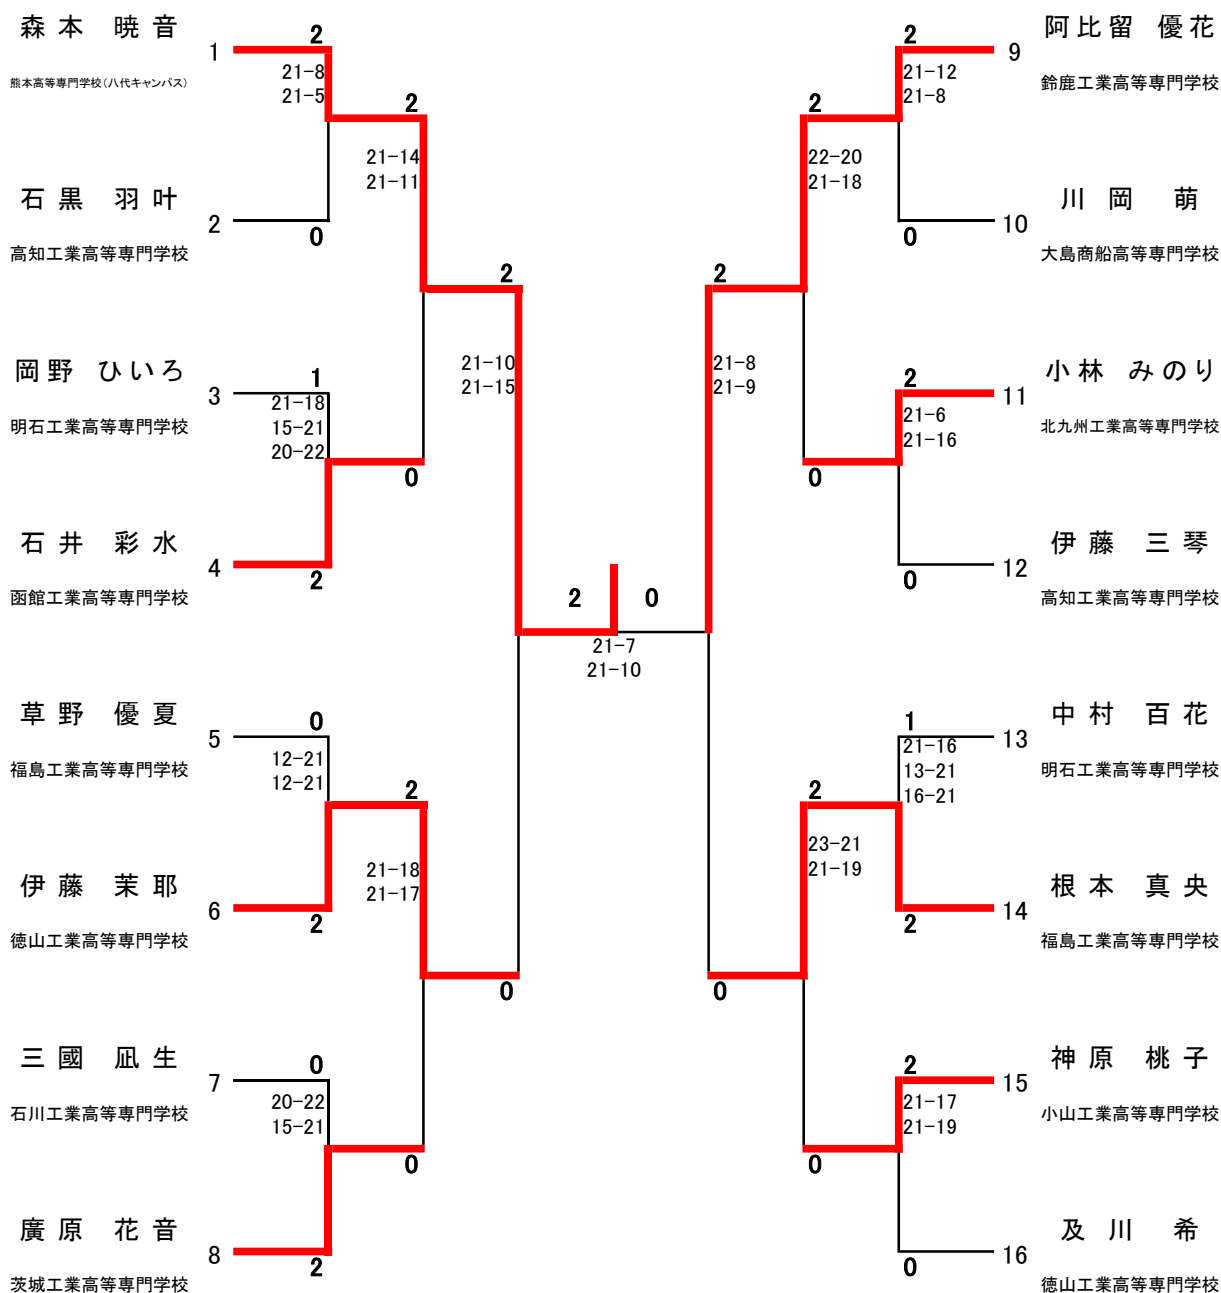

6. 女子個人戦(単)

優 勝	森本 暁音 熊本高等専門学校 (八代キャンパス)	準 優 勝	阿比留 優花 鈴鹿工業高等専門学校	第 三 位	伊藤 茉耶 徳山工業高等専門学校
	根本 真央 福島工業高等専門学校