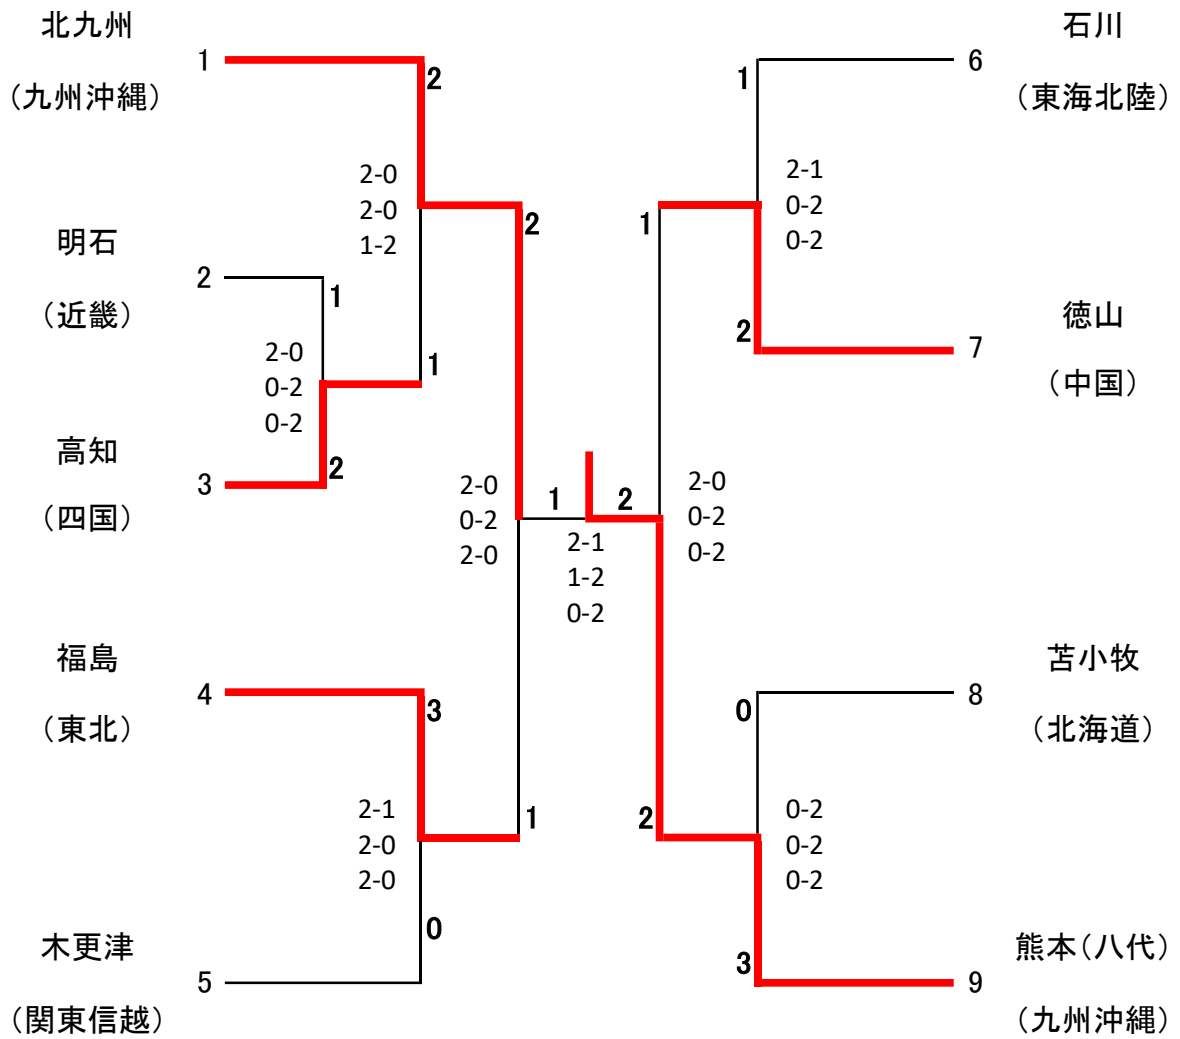

2. 女子団体戦

優勝	熊本高等専門学校 (八代キャンパス)	準優勝	北九州工業 高等専門学校	第三位	徳山工業 高等専門学校
					福島工業 高等専門学校