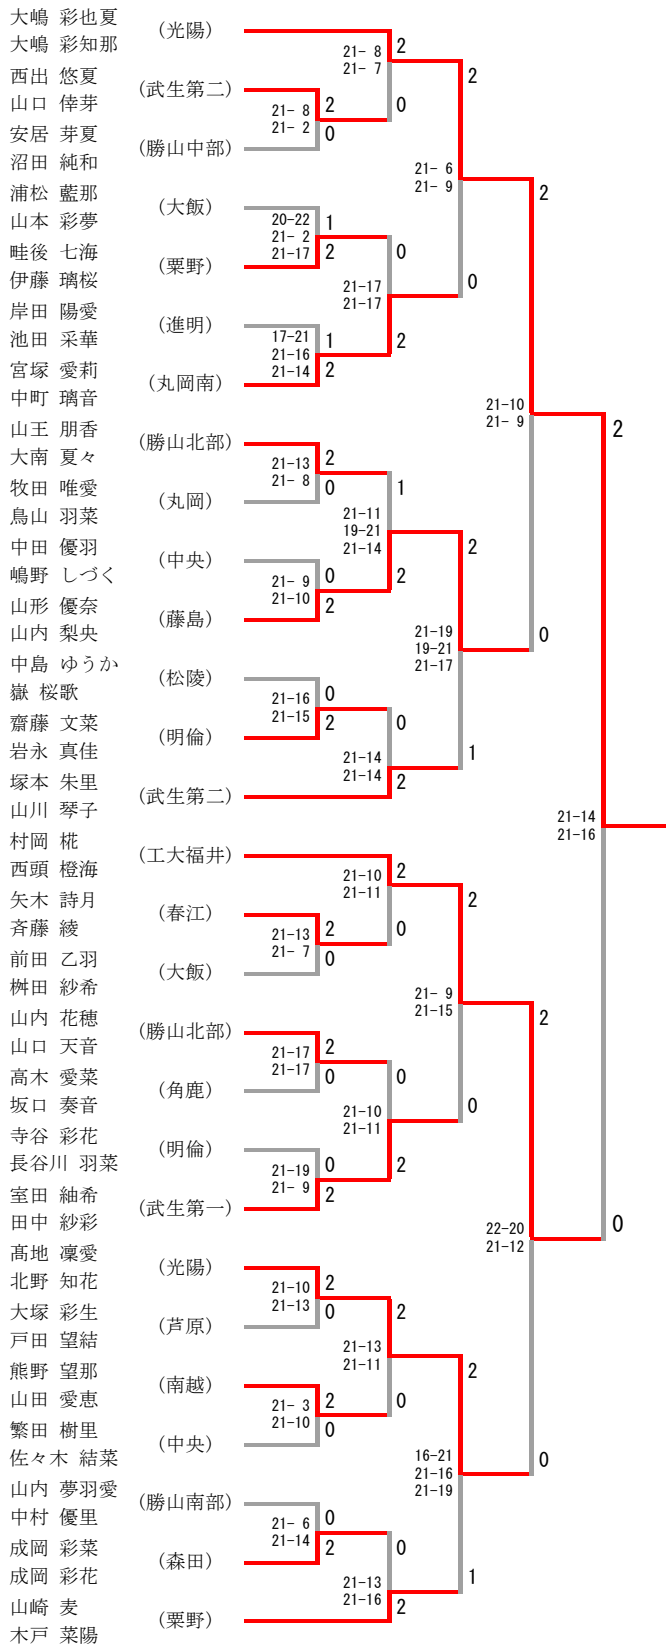

女子ダブルス

第1位 大嶋 彩也夏・大嶋 彩知那 (光陽)

第2位 村岡 栳・西頭 橙海 (工大福井)

第3位 高地 凜愛・北野 知花 (光陽)

第3位 山形 優奈・山内 梨央 (藤島)

シード決定戦