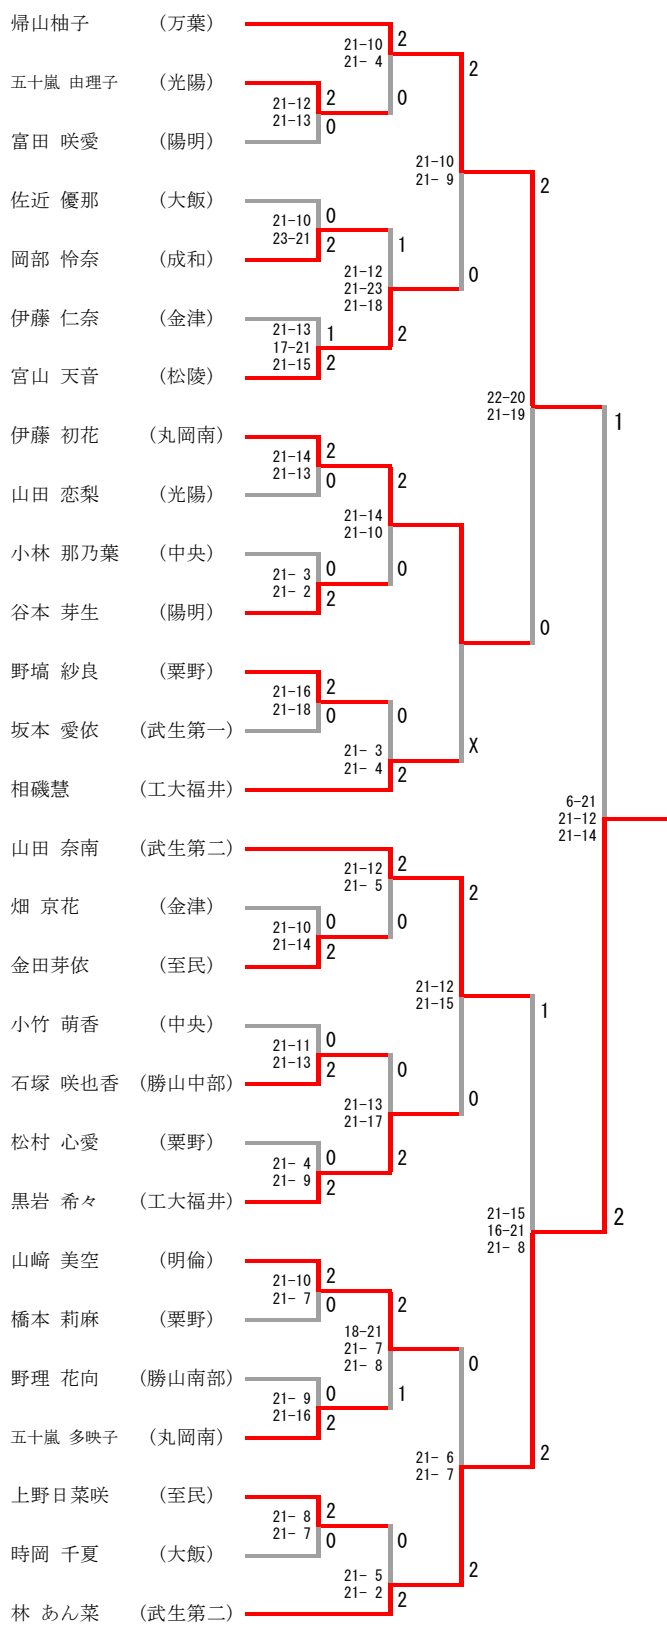

女子シングルス

第1位 林 あん菜 (武生第二)

第2位 帰山 柚子 (万葉)

第3位 山田 奈南 (武生第二)

第3位 伊藤 初花 (丸岡南)

シード決定戦