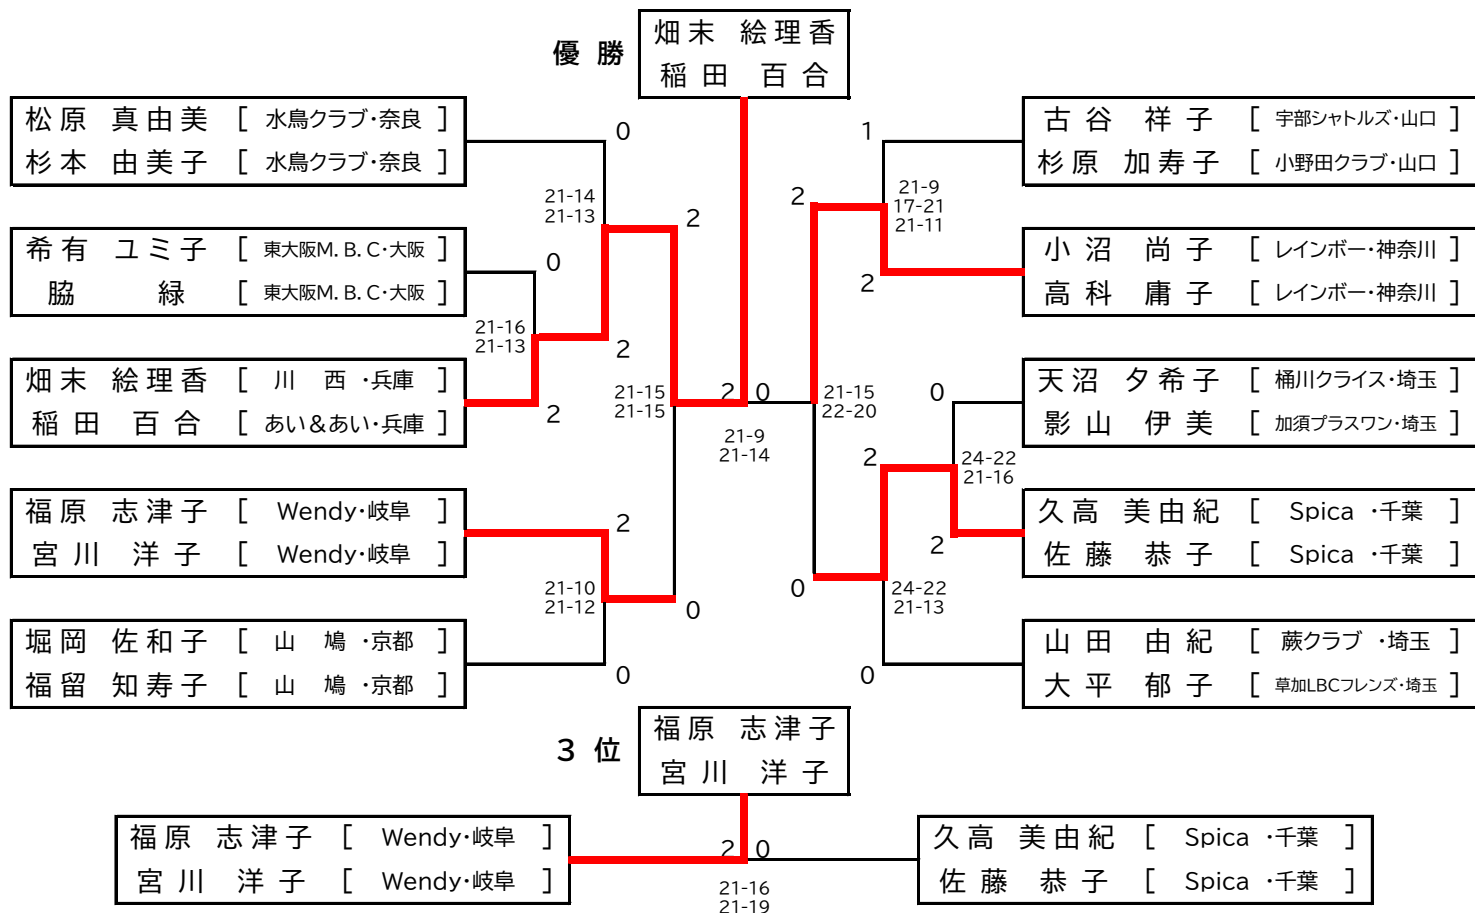

2部Eブロック・決勝トーナメント