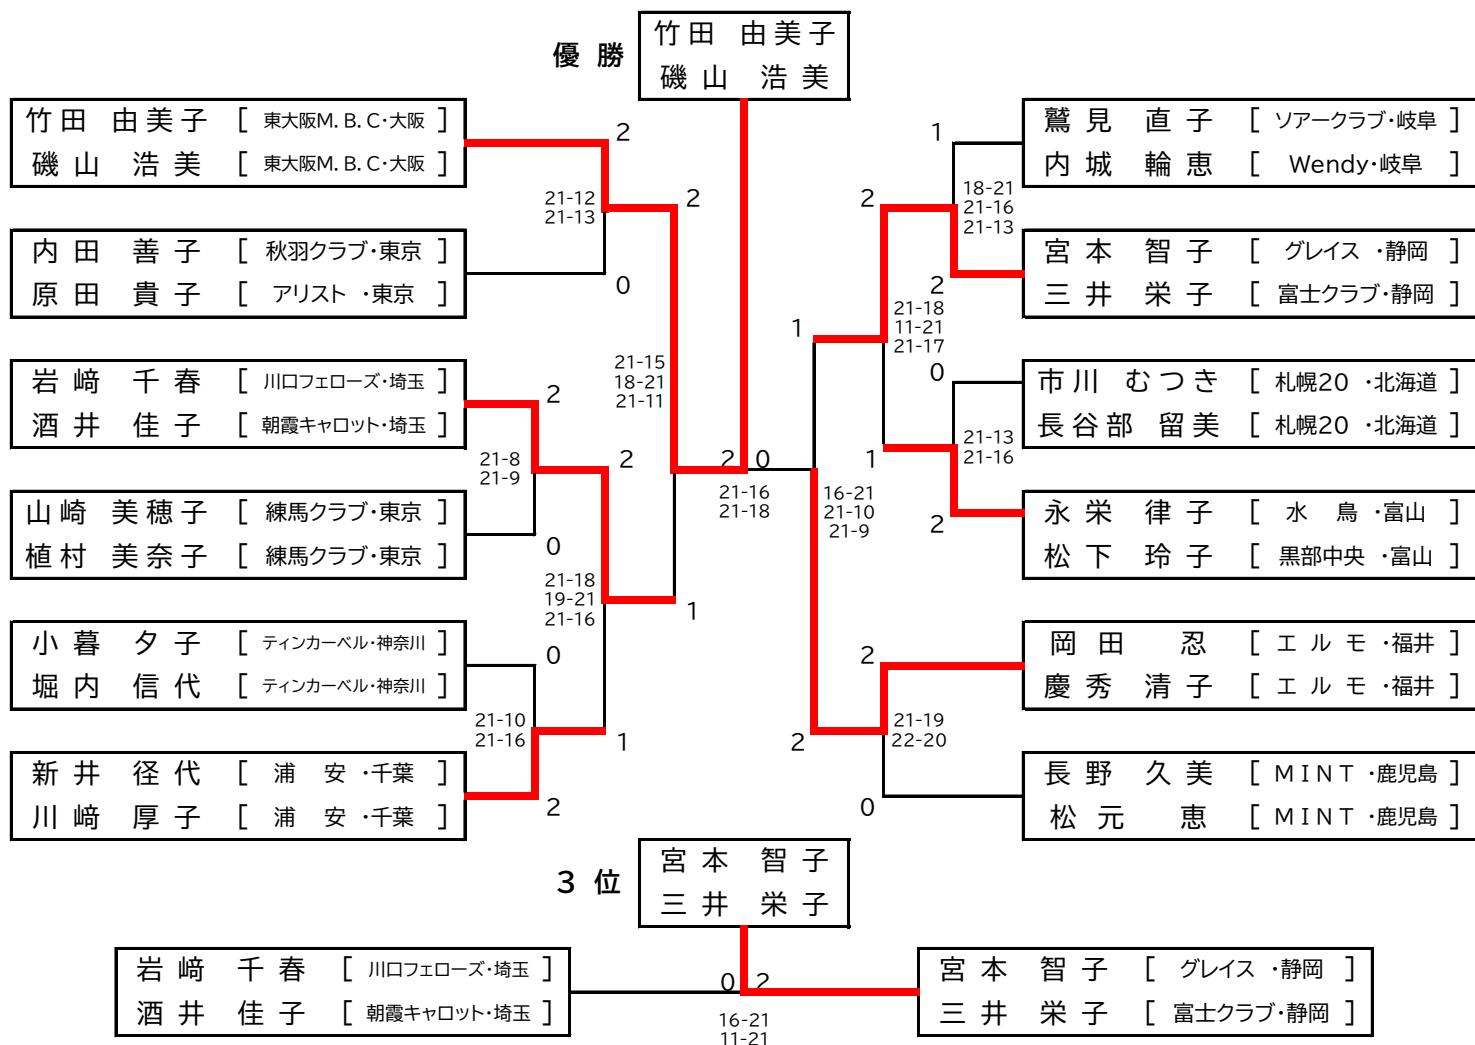

1部・決勝リーグ戦

1部 決勝		勝間 香菜恵 岸上 紗帆	宮本 愛梨 西江 彩花	澤内 あゆみ 西浦 京香	勝敗		順位
勝間 香菜恵 [雄飛・京都]	/		○ 2 - 0 21 - 18	○ 2 - 0 21 - 17	M 2 - 0	1	
岸上 紗帆 [雄飛・京都]			○ 21 - 13	○ 21 - 18	G 4 - 0 P 84 - 66		
宮本 愛梨 [クアトロブーム・福井]	X	○ 0 - 2 18 - 21	/	○ 2 - 0 21 - 12	M 1 - 1	2	
西江 彩花 [クアトロブーム・福井]		○ 13 - 21 0 - 0		○ 21 - 14	G 2 - 2 P 73 - 68		
澤内 あゆみ [薔夢・千葉]	X	○ 0 - 2 17 - 21	X 0 - 2 12 - 21	/	M 0 - 2	3	
西浦 京香 [薔夢・千葉]		X 18 - 21 0 - 0	X 14 - 21 0 - 0		G 0 - 4 P 61 - 84		

2部A・決勝リーグ戦

2部B・決勝リーグ戦

2部 Bブロック 決勝	石原 美里 中山 祐美	浅井 直子 東家 真衣	大和田 結 嶋津 恵美	横山 元美 吉本 美穂	辻 陽子 高島 康子	勝敗		順位
石原 美里 [富士クラブ・静岡]	/	○ 2 - 1 21 - 9	○ 2 - 1 21 - 13	○ 2 - 0 21 - 11	× 0 - 2 6 - 21	M 3 - 1	3	
中山 祐美 [パワーズ・静岡]		○ 18 - 21 21 - 13	○ 17 - 21 21 - 17	○ 21 - 10	× 13 - 21	G 6 - 4 P 180 - 157		
浅井 直子 [苫小牧クラブ・北海道]	X	/	× 0 - 2 14 - 21	○ 2 - 0 21 - 13	× 1 - 2 21 - 19	M 1 - 3	4	
東家 真衣 [岩見沢ドルフィン・北海道]		○ 21 - 18 13 - 21	× 19 - 21	○ 21 - 7	× 20 - 22 18 - 21	G 4 - 6 P 177 - 184		
大和田 結 [大宮ラピス・埼玉]	X	○ 1 - 2 13 - 21	○ 2 - 0 21 - 14	/	○ 2 - 1 6 - 21	M 3 - 1	2	
嶋津 恵美 [越谷しらこぼと・埼玉]		○ 21 - 17 17 - 21	○ 21 - 19 0 - 0		○ 21 - 18 21 - 18	G 7 - 3 P 183 - 177		
横山 元美 [豊田・愛知]	X	○ 0 - 2 11 - 21	○ 0 - 2 13 - 21	× 0 - 2 15 - 21	× 0 - 2 10 - 21	M 0 - 4	5	
吉本 美穂 [豊田・愛知]		○ 10 - 21 0 - 0	○ 7 - 21 0 - 0	○ 13 - 21 0 - 0	× 7 - 21	G 0 - 8 P 86 - 168		
辻 陽子 [雄飛・京都]	○	○ 2 - 0 21 - 6	○ 2 - 1 19 - 21	○ 1 - 2 21 - 6	/	M 3 - 1	1	
高島 康子 [雄飛・京都]		○ 21 - 13 0 - 0	○ 22 - 20 21 - 18	○ 18 - 21 18 - 21	○ 21 - 7 0 - 0	G 7 - 3 P 203 - 143		

2部Cブロック・決勝トーナメント

2部Dブロック・決勝トーナメント

2部Eブロック・決勝トーナメント

2部Fブロック・決勝トーナメント

2部Gブロック・決勝トーナメント

2部Hブロック・決勝トーナメント

2部Jブロック・決勝トーナメント

優勝  
上田 佳代子  
菊池 葉子