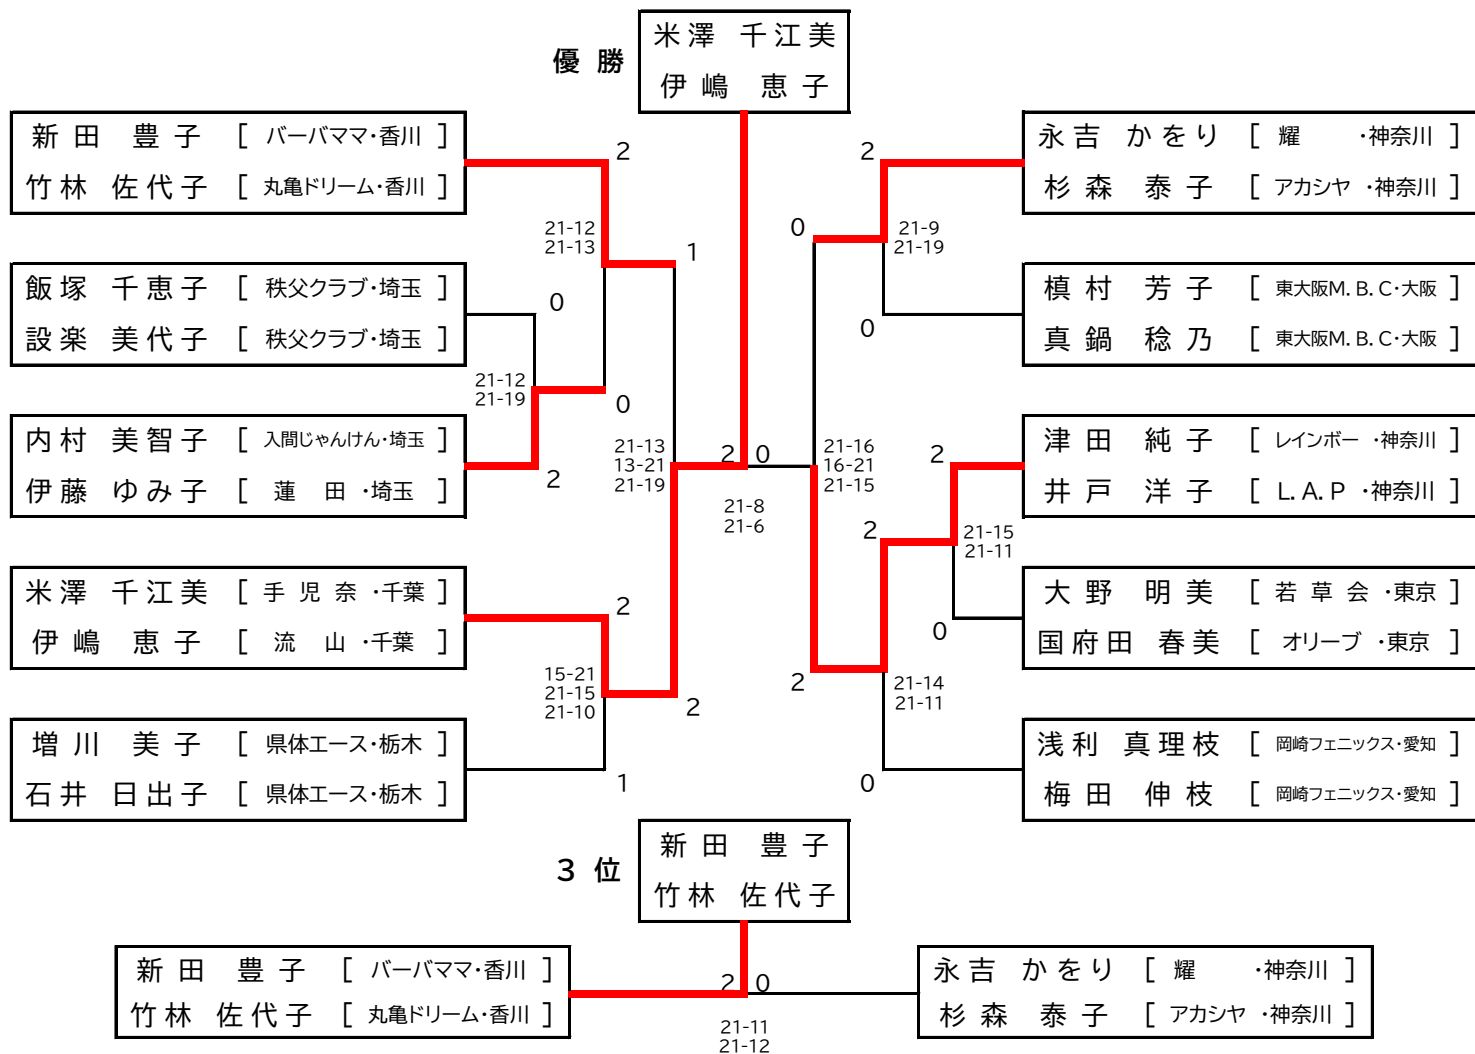

2部Lブロック・決勝トーナメント

2部Mブロック・決勝リーグ

2部 Mブロック 決勝	土庵 清子 石井 伸子		宮本 容子 米口 順子		佐藤 マツノ 大庭 弘子		勝敗	順位	
土庵 清子 [西華クラブ・奈良] 石井 伸子 [田布施B.C・山口]	/		○ 2 - 1 21 - 18 19 - 21 21 - 8		○ 2 - 0 21 - 9 21 - 12 -		M 2 - 0 G 4 - 1 P 103 - 68	1	
宮本 容子 [三鷹ロピンス・東京] 米口 順子 [若草会・東京]			/		○ 2 - 1 21 - 14 15 - 21 21 - 11		M 1 - 1 G 3 - 3 P 104 - 107		2
佐藤 マツノ [オーロラ・神奈川] 大庭 弘子 [オーロラ・神奈川]					/		× 1 - 2 9 - 21 12 - 21 0 - 0		
			/				× 1 - 2 14 - 21 21 - 15 11 - 21		