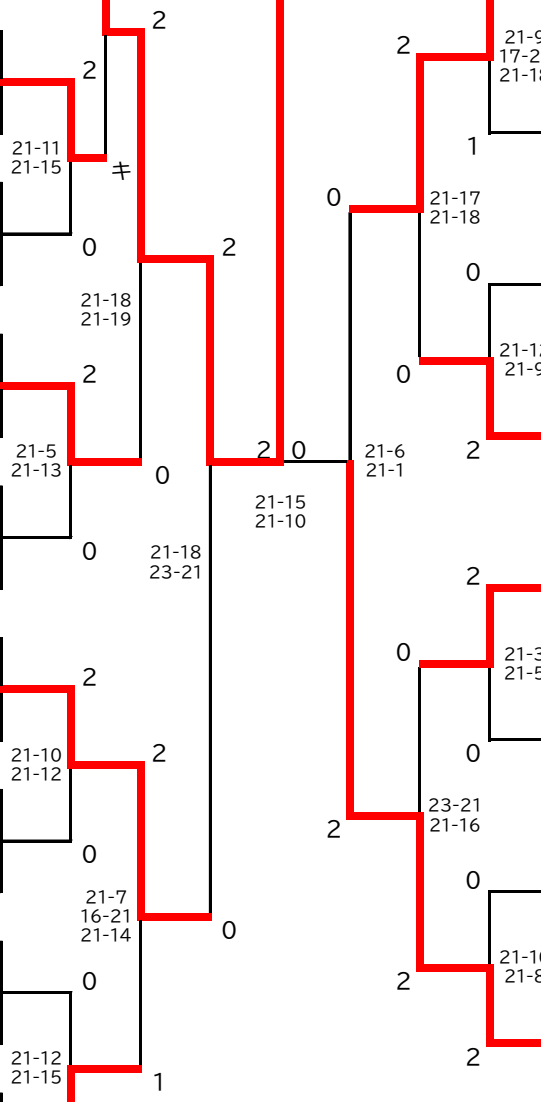

2部Jブロック・決勝トーナメント

優勝
上田 佳代子
菊池 葉子

上田 佳代子 [やよい・東京]
菊池 葉子 [多摩バードクラブ・東京]

松原 春美 [広島スウィング・広島]
井下 由紀子 [広島スウィング・広島]

高橋 玲子 [F.M.C・神奈川]
幾田 ひとみ [モアーズ・神奈川]

濱口 輝美 [四日市クラブ・三重]
小池 恵子 [四日市クラブ・三重]

前田 保子 [SHUTTLE ACTIVE・福島]
高田 みゆき [SHUTTLE ACTIVE・福島]

久保 知佳子 [流山・千葉]
平川 はるみ [シャトルフレンズ・千葉]

前沢 恵美 [グリーン・神奈川]
岸川 ふみ枝 [アリス・神奈川]

梅田 眞澄 [FCC・福岡]
池口 治美 [ささゆり・福岡]

大黒 祥子 [BLVII・茨城]
桑原 牧子 [BLVII・茨城]

佐々木 小夜子 [MY MUMS・宮城]
伊藤 育子 [MIXドロップ・宮城]

清水 世津子 [アーネスト・山口]
重政 智美 [周東レディース・山口]

小沢 直美 [コスモス・神奈川]
金箱 美紀 [コスモス・神奈川]

島本 栄美子 [ぶきっちょ倶楽部・熊本]
清水 薫 [ぶきっちょ倶楽部・熊本]

小原 眞澄 [MY MUMS・宮城]
佐藤 忍 [MY MUMS・宮城]

森本 千恵子 [名古屋名城・愛知]
丸山 ひろみ [名古屋名城・愛知]

山本 邦子 [沙羅クラブ・奈良]
児玉 幸代 [沙羅クラブ・奈良]

堂山 貴美子 [セピア・福岡]
川谷 明子 [クリアレディース・福岡]

3位
久保 知佳子
平川 はるみ

久保 知佳子 [流山・千葉]
平川 はるみ [シャトルフレンズ・千葉]

佐々木 小夜子 [MY MUMS・宮城]
伊藤 育子 [MIXドロップ・宮城]