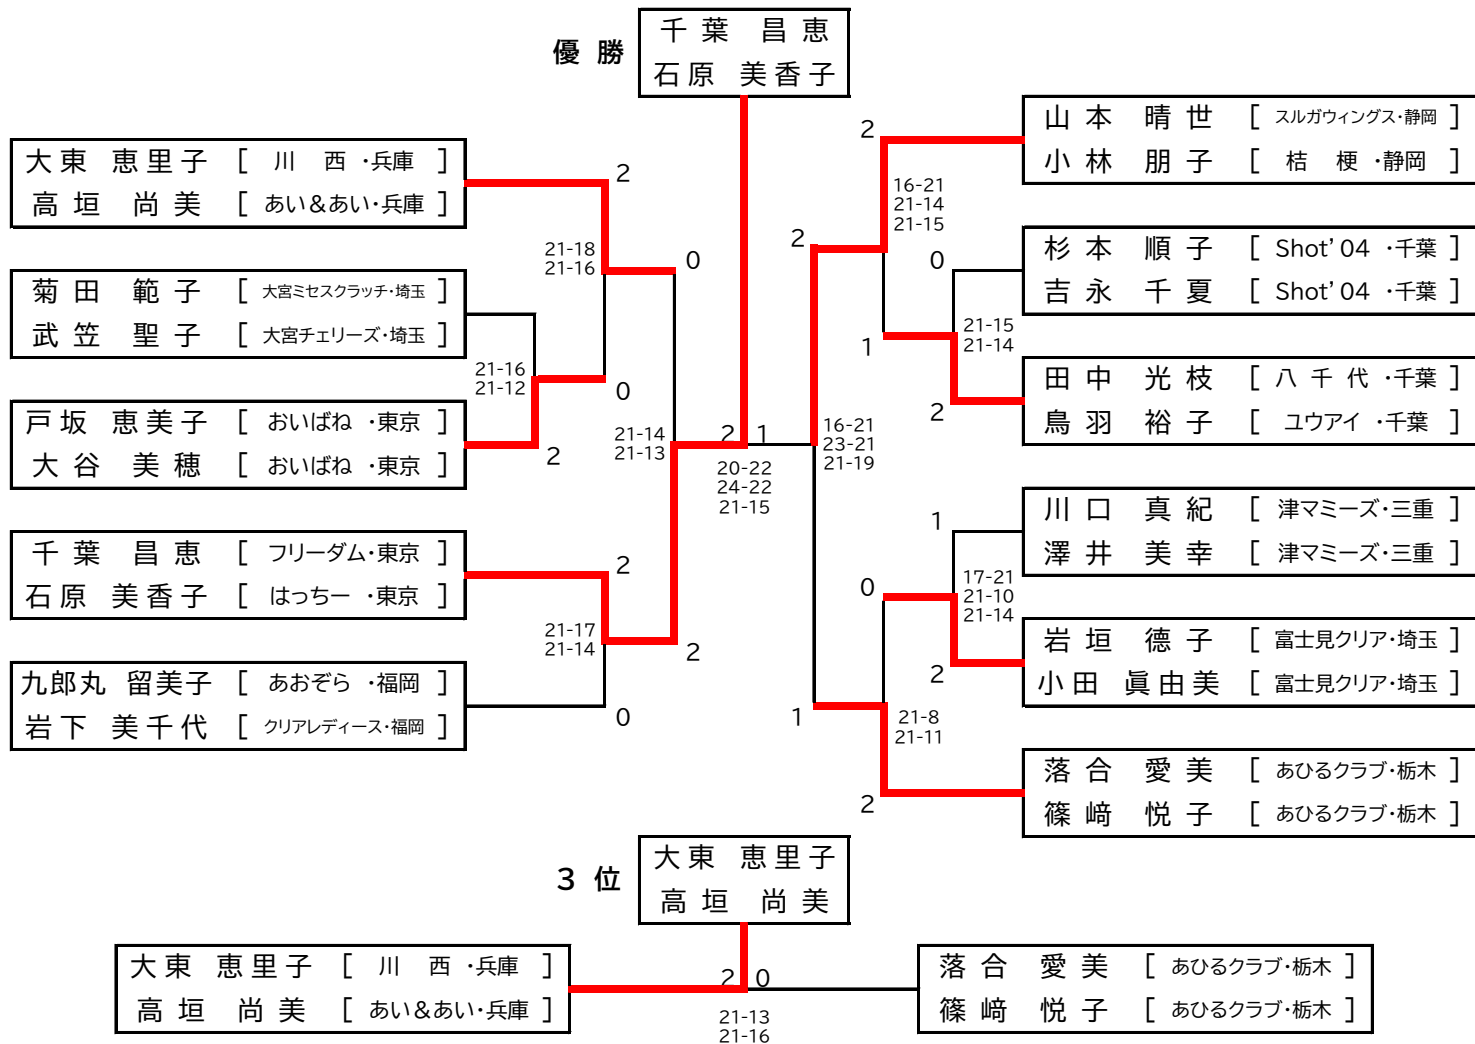

2部Gブロック・決勝トーナメント