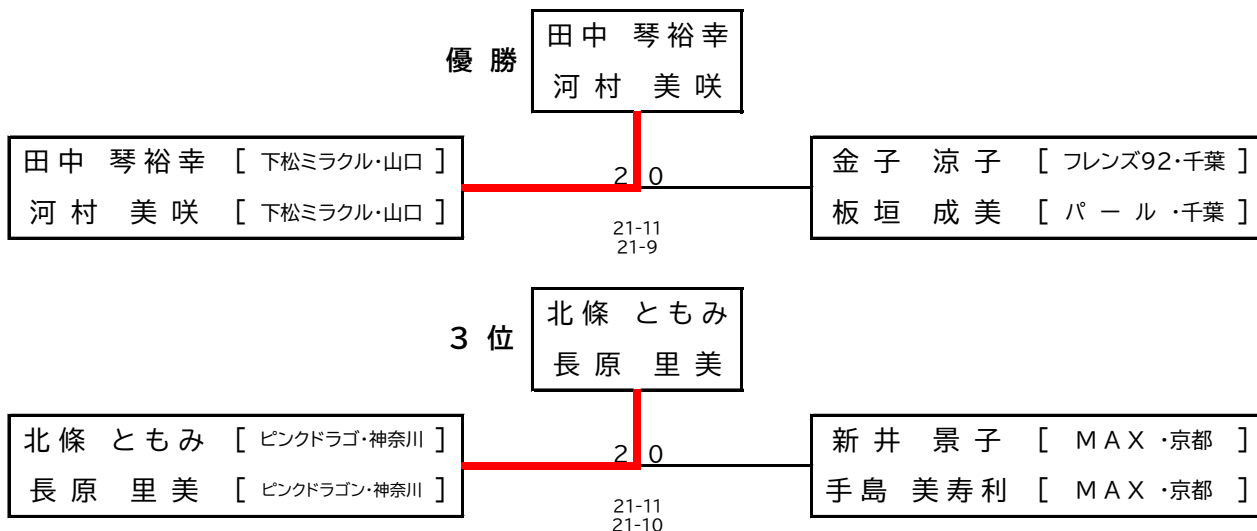

1部・決勝リーグ戦

1部 決勝		勝間 香菜恵 岸上 紗帆	宮本 愛梨 西江 彩花	澤内 あゆみ 西浦 京香	勝敗		順位
勝間 香菜恵 [雄飛・京都]	/		○ 2 - 0 21 - 18	○ 2 - 0 21 - 17	M 2 - 0	1	
岸上 紗帆 [雄飛・京都]			○ 21 - 13	○ 21 - 18	G 4 - 0 P 84 - 66		
宮本 愛梨 [クアトロブーム・福井]	X	○ 0 - 2 18 - 21	/	○ 2 - 0 21 - 12	M 1 - 1	2	
西江 彩花 [クアトロブーム・福井]		○ 13 - 21 0 - 0		○ 21 - 14	G 2 - 2 P 73 - 68		
澤内 あゆみ [薔夢・千葉]	X	○ 0 - 2 17 - 21	X 0 - 2 12 - 21	/	M 0 - 2	3	
西浦 京香 [薔夢・千葉]		X 18 - 21 0 - 0	X 14 - 21 0 - 0		G 0 - 4 P 61 - 84		

2部A・決勝リーグ戦

2部B・決勝リーグ戦

2部 Bブロック 決勝	石原 美里 中山 祐美	浅井 直子 東家 真衣	大和田 結 嶋津 恵美	横山 元美 吉本 美穂	辻 陽子 高島 康子	勝敗		順位
石原 美里 [富士クラブ・静岡]	/	○ 2 - 1 21 - 9	○ 2 - 1 21 - 13	○ 2 - 0 21 - 11	× 0 - 2 6 - 21	M 3 - 1	3	
中山 祐美 [パワーズ・静岡]		○ 18 - 21 21 - 13	○ 17 - 21 21 - 17	○ 21 - 10	× 13 - 21	G 6 - 4 P 180 - 157		
浅井 直子 [苫小牧クラブ・北海道]	X	/	× 0 - 2 14 - 21	○ 2 - 0 21 - 13	× 1 - 2 21 - 19	M 1 - 3	4	
東家 真衣 [岩見沢ドルフィン・北海道]		○ 21 - 18 13 - 21	× 19 - 21	○ 21 - 7	× 20 - 22 18 - 21	G 4 - 6 P 177 - 184		
大和田 結 [大宮ラピス・埼玉]	X	○ 1 - 2 13 - 21	○ 2 - 0 21 - 14	/	○ 2 - 1 6 - 21	M 3 - 1	2	
嶋津 恵美 [越谷しらこぼと・埼玉]		○ 21 - 17 17 - 21	○ 21 - 19 0 - 0		○ 21 - 18 21 - 18	G 7 - 3 P 183 - 177		
横山 元美 [豊田・愛知]	X	○ 0 - 2 11 - 21	○ 0 - 2 13 - 21	× 0 - 2 15 - 21	× 0 - 2 10 - 21	M 0 - 4	5	
吉本 美穂 [豊田・愛知]		○ 10 - 21 0 - 0	○ 7 - 21 0 - 0	○ 13 - 21 0 - 0	× 7 - 21	G 0 - 8 P 86 - 168		
辻 陽子 [雄飛・京都]	○	○ 2 - 0 21 - 6	○ 2 - 1 19 - 21	○ 1 - 2 21 - 6	/	M 3 - 1	1	
高島 康子 [雄飛・京都]		○ 21 - 13 0 - 0	○ 22 - 20 21 - 18	○ 18 - 21 18 - 21	○ 21 - 7 0 - 0	G 7 - 3 P 203 - 143