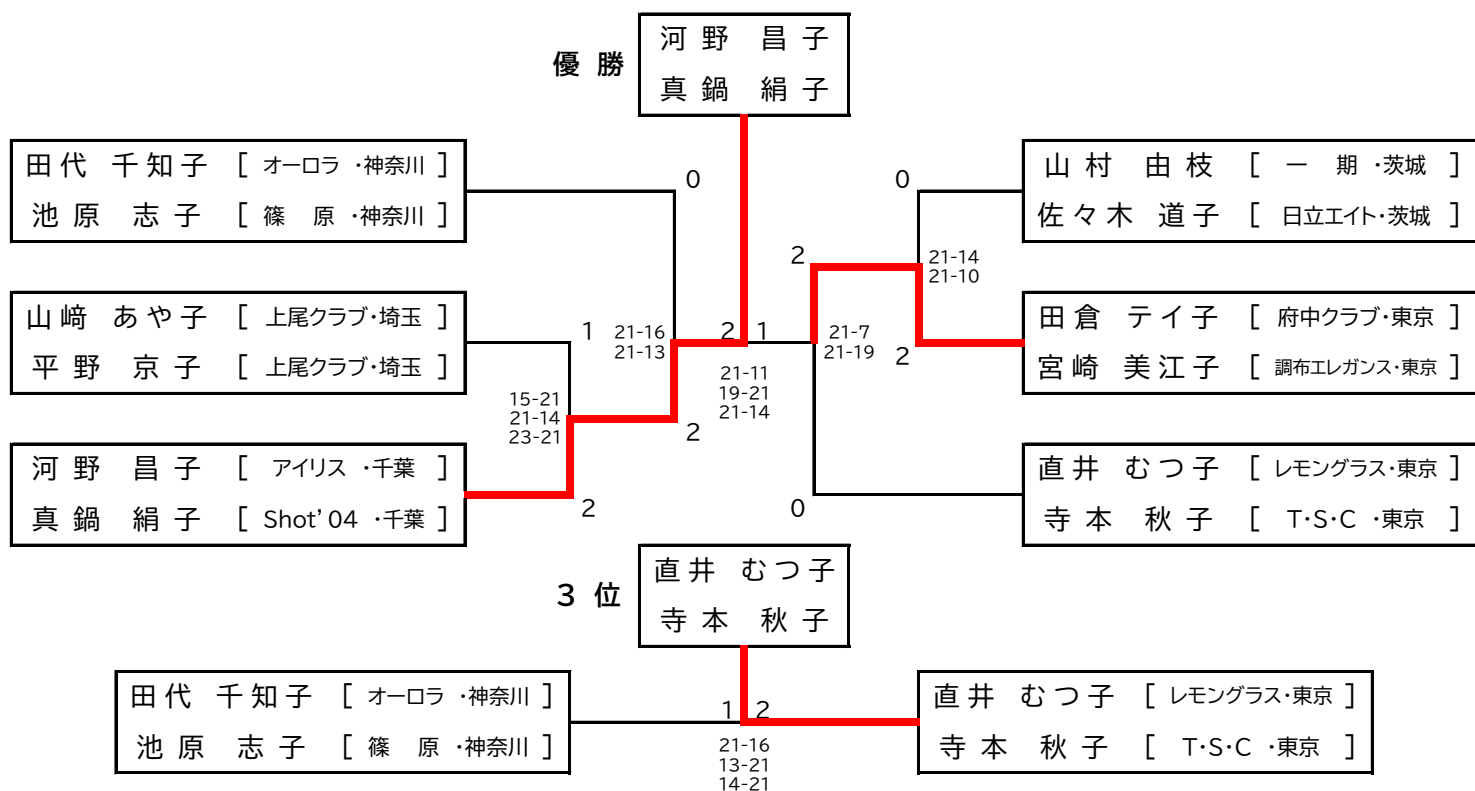

2部Lブロック・決勝トーナメント

2部Mブロック・決勝リーグ

2部 Mブロック 決勝	土庵 清子 石井 伸子		宮本 容子 米口 順子		佐藤 マツノ 大庭 弘子		勝敗	順位	
土庵 清子 [西華クラブ・奈良] 石井 伸子 [田布施B.C・山口]	/		○ 2 - 1 21 - 18 19 - 21 21 - 8		○ 2 - 0 21 - 9 21 - 12 -		M 2 - 0 G 4 - 1 P 103 - 68	1	
宮本 容子 [三鷹ロピンス・東京] 米口 順子 [若草会・東京]			/		○ 2 - 1 21 - 14 15 - 21 21 - 11		M 1 - 1 G 3 - 3 P 104 - 107		2
佐藤 マツノ [オーロラ・神奈川] 大庭 弘子 [オーロラ・神奈川]					/		× 1 - 2 9 - 21 12 - 21 0 - 0		
			/				× 1 - 2 14 - 21 21 - 15 11 - 21		