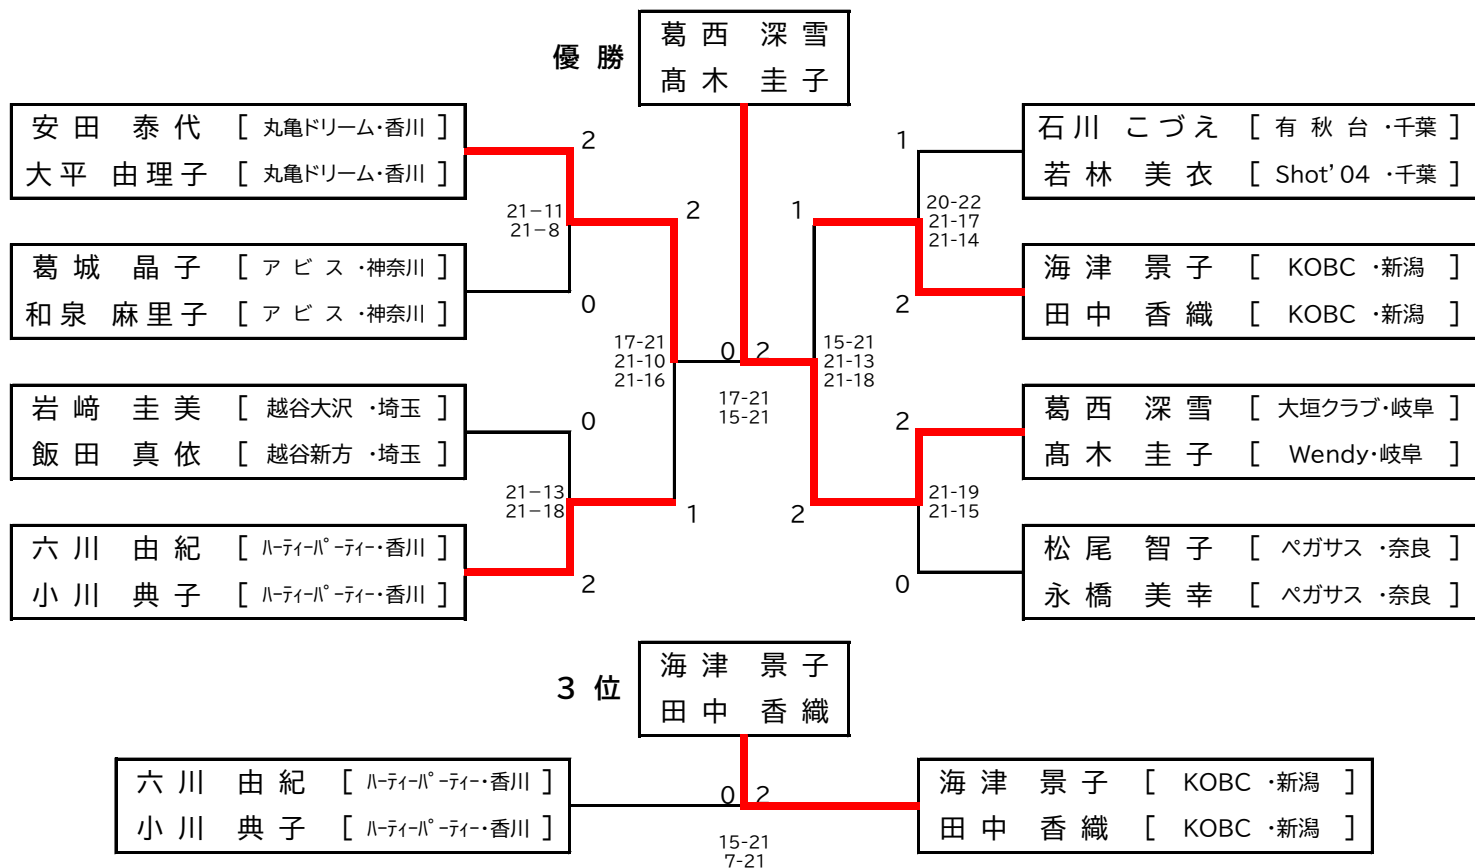

2部Dブロック・決勝トーナメント