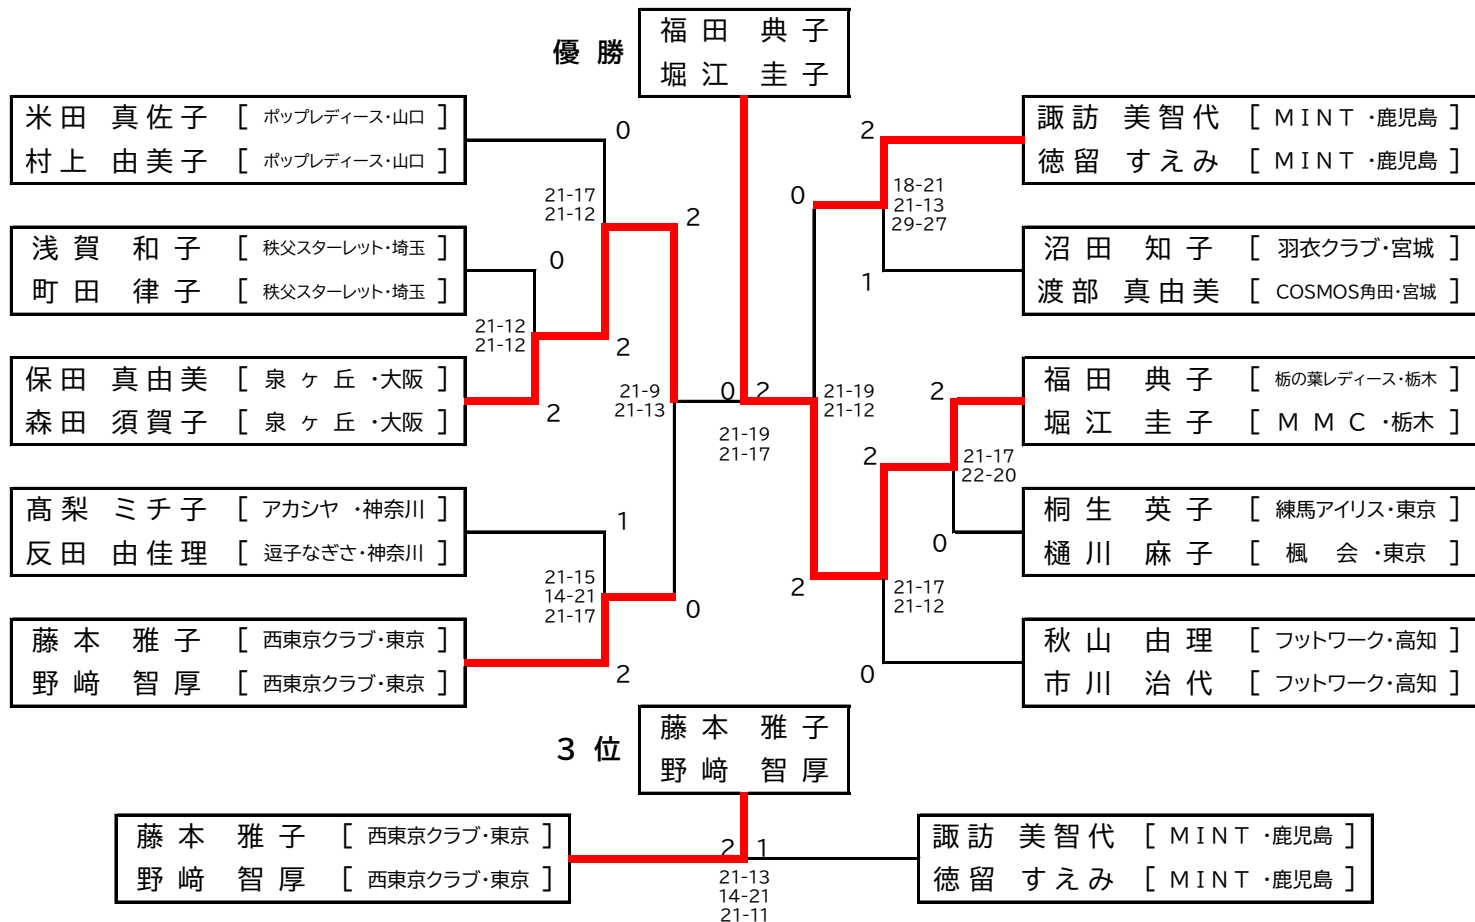

2部Hブロック・決勝トーナメント