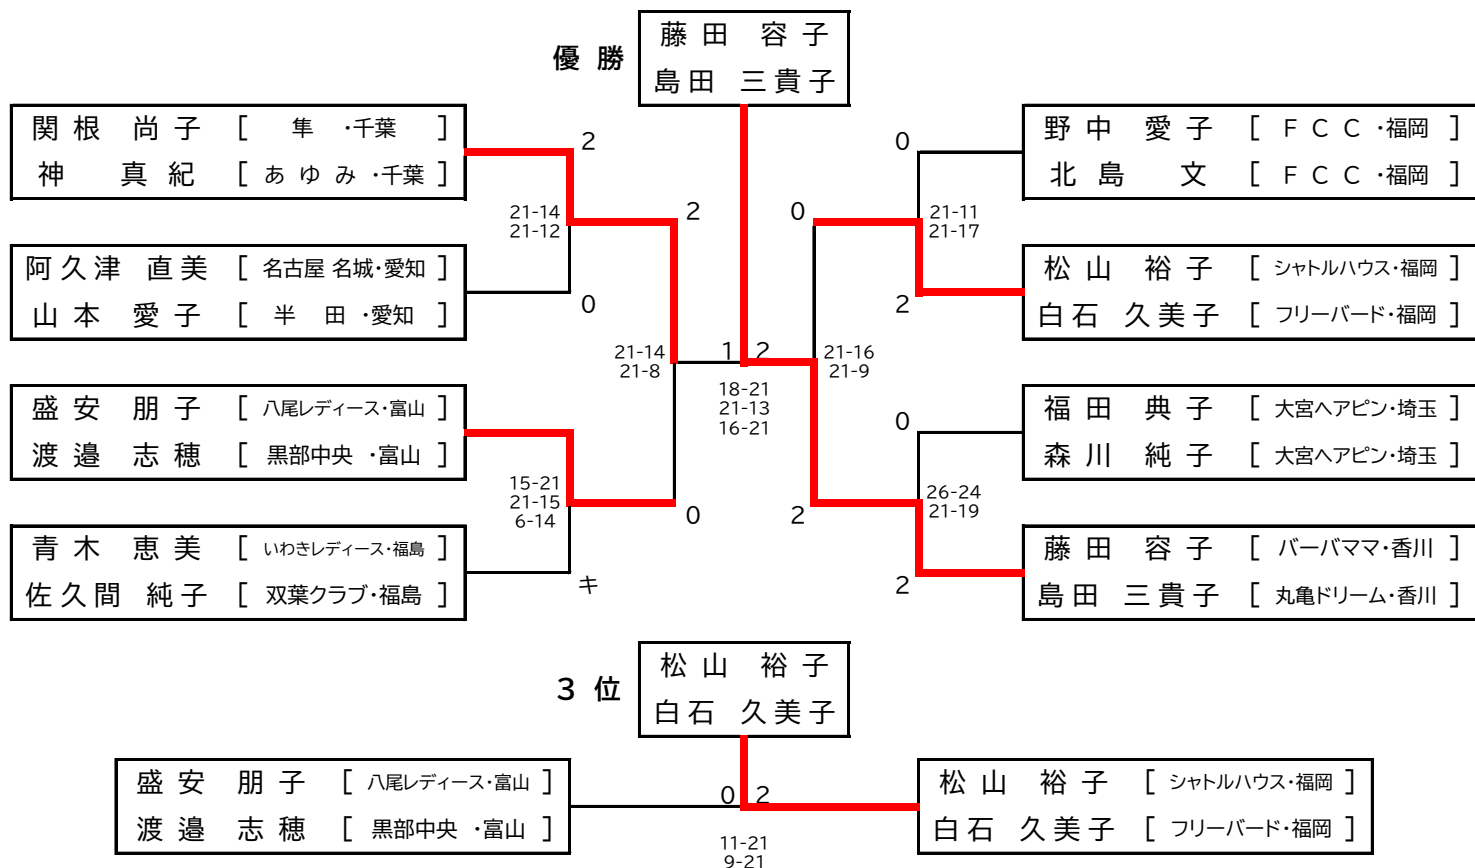

2部Cブロック・決勝トーナメント