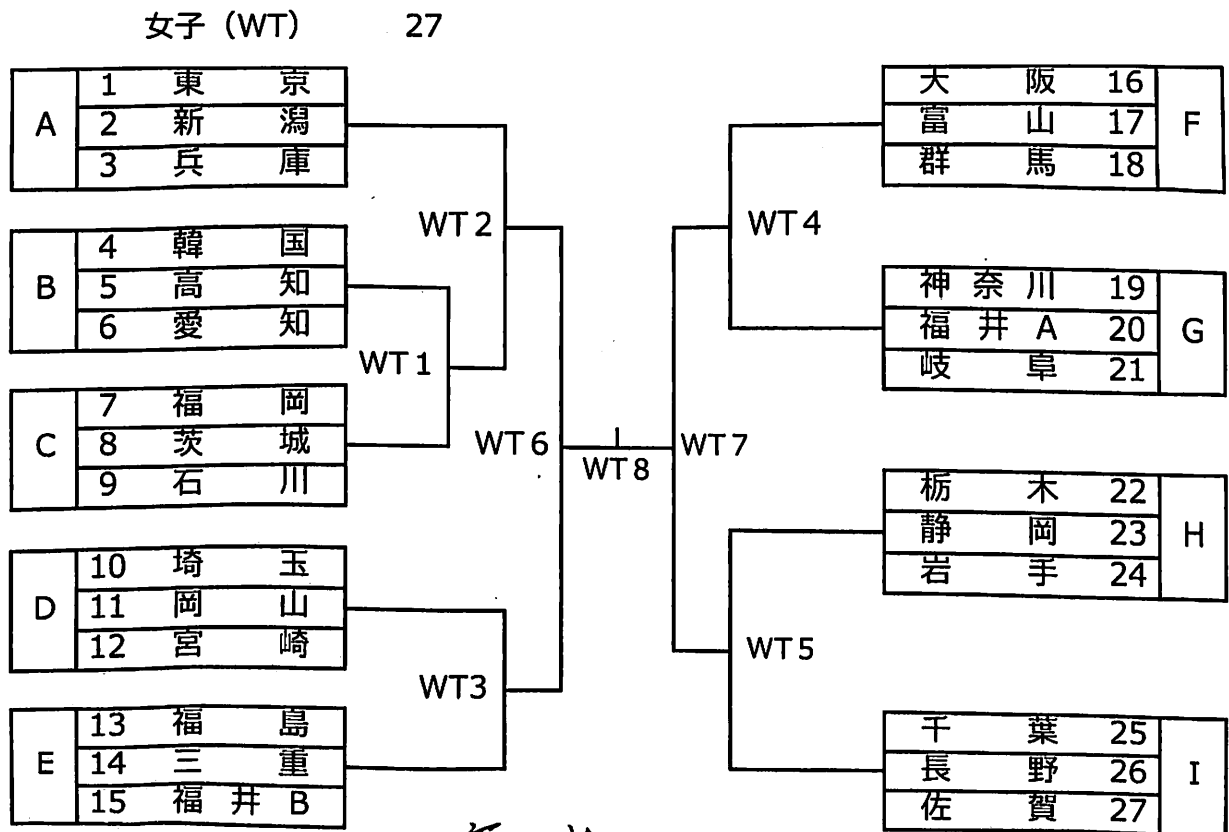

組合せ

齊藤郁
岩城圭一