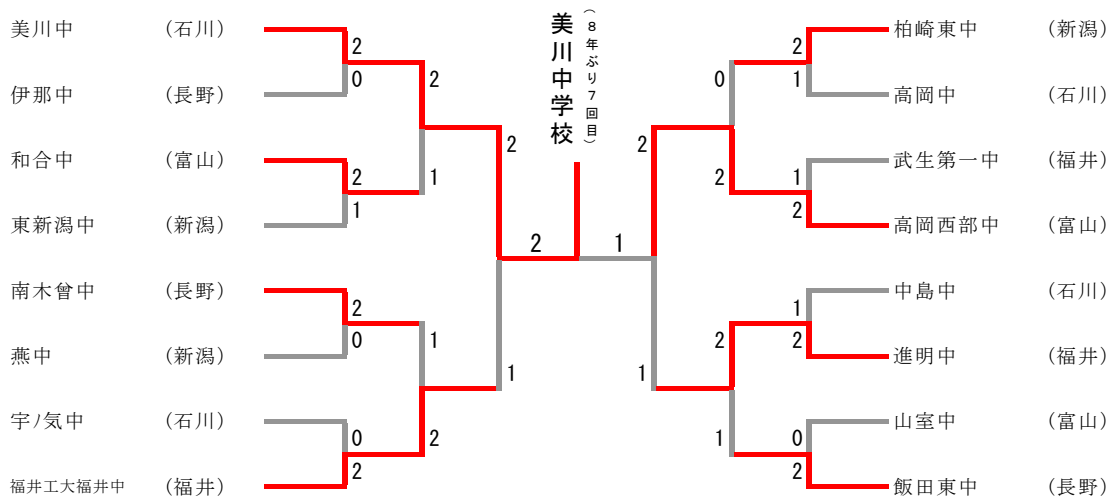

男子団体

女子団体

第34回北信越中学校総合競技大会バドミントン 平成25年8月6日

男子団体 1			
中能登中 (石川)	2-1		小針中 (新潟)
井田明德 鍛冶武弥	1 17-21 21-13 15-21	2	畠野和喜 坂西 崇
土平 孟	2 21-18 21-6	0	三輪 泰輝
堂本侑也 福原 聡	2 21-10 21-10	0	佐藤康太 細井 希

男子団体 2			
上市中 (富山)	2-1		更北中 (長野)
齋藤巧 松田 悠斗	0 14-21 13-21	2	安藤拓実 小池 潤
幅口 遼	2 21-11 21-15	0	宮内 友也
木田能大 新家 陽介	2 21-18 21-13	0	田村涼 原 駿