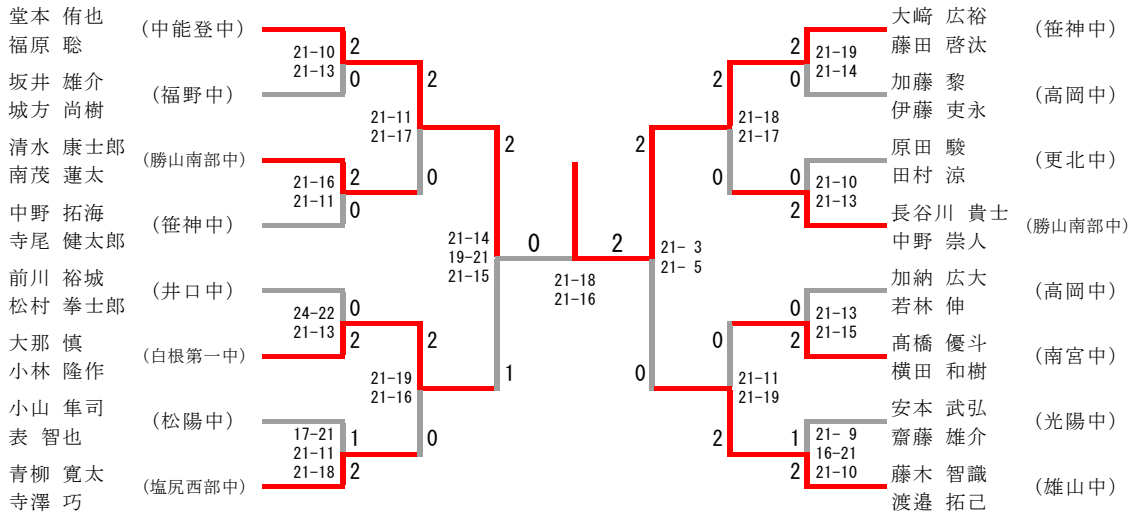

女子団体 15							
美川中 (石川)	2-1			高岡西部中 (富山)			
南部 一伽 堀 琴乃	0	17-21 12-21	2	竹田 春香 吉田 梨香			
大家 夏稀	2	21-15 21-14	0	長江 瑠佳			
榎西方 萌 美祐奈	2	21-15 21-9	0	加藤 穂夏 向井 仁那			

第34回 北信越中学校総合競技大会 バドミントン大会

男子シングルス

第3代表決定戦

女子シングルス

第3代表決定戦

男子ダブルス

第3代表決定戦

女子ダブルス

第3代表決定戦