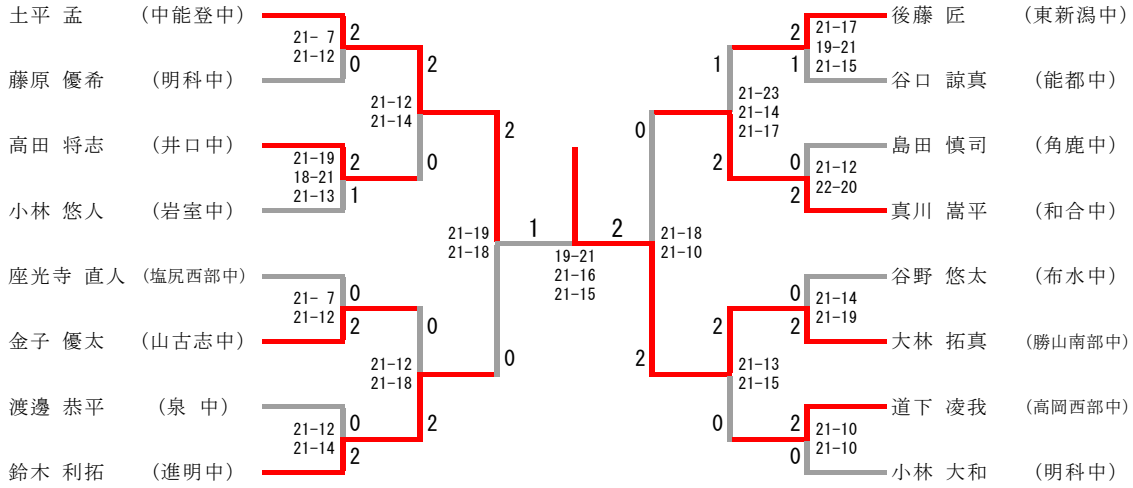

第34回 北信越中学校総合競技大会 バドミントン大会

男子シングルス