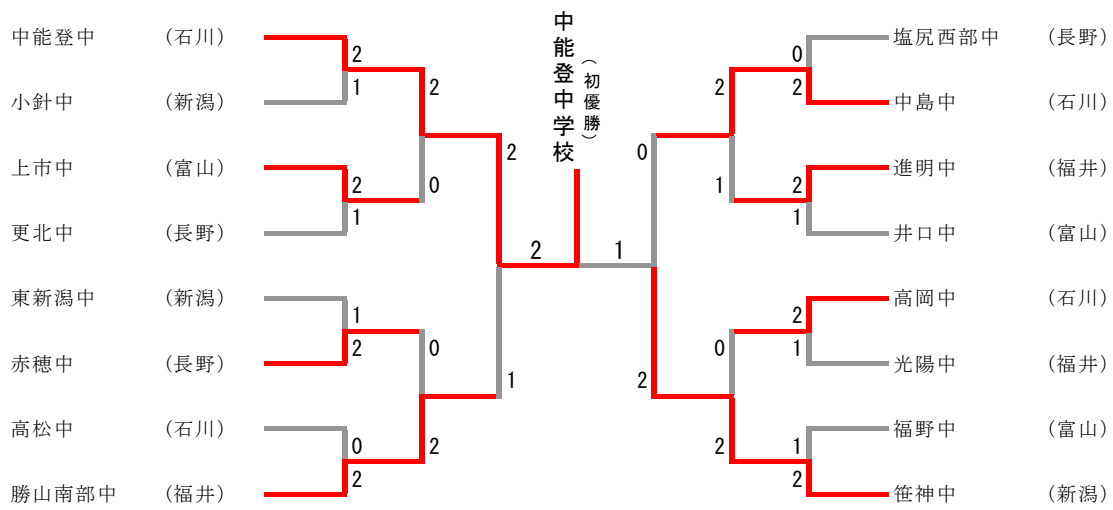

男子団体

女子団体

第34回北信越中学校総合競技大会バドミントン 平成25年8月6日

男子団体 1			
中能登中 (石川)	2-1		小針中 (新潟)
井田明德 鍛冶武弥	1 17-21 21-13 15-21	2	畠野和喜 坂西 崇
土平 孟	2 21-18 21-6	0	三輪 泰輝
堂本侑也 福原 聡	2 21-10 21-10	0	佐藤康太 細井 希

男子団体 2			
上市中 (富山)	2-1		更北中 (長野)
齋藤巧 松田 悠斗	0 14-21 13-21	2	安藤拓実 小池 潤
幅口 遼	2 21-11 21-15	0	宮内 友也
木田能大 新家 陽介	2 21-18 21-13	0	田村涼 原 駿