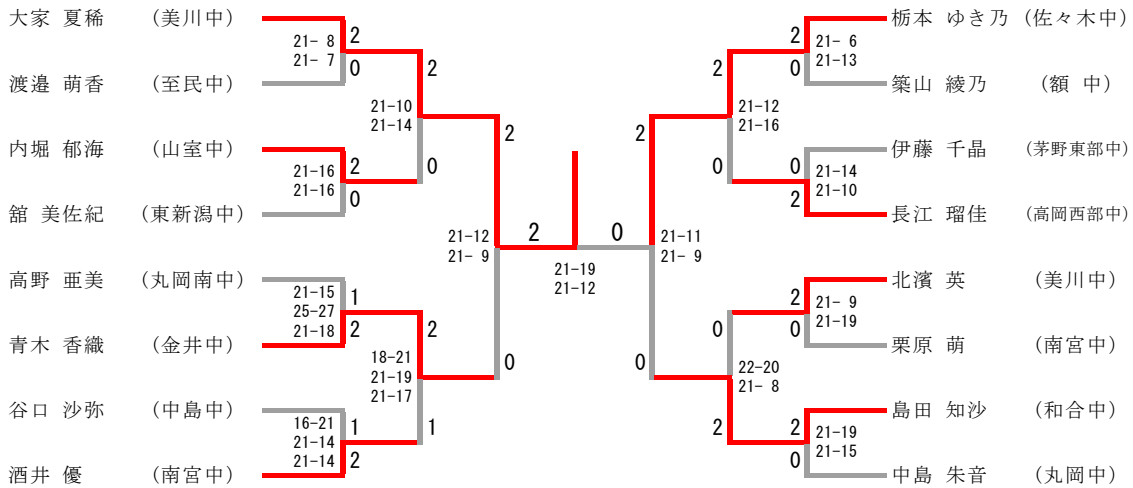

女子団体 15							
美川中 (石川)	2-1			高岡西部中 (富山)			
南部 一伽 堀 琴乃	0	17-21 12-21	2	竹田 春香 吉田 梨香			
大家 夏稀	2	21-15 21-14	0	長江 瑠佳			
榎西方 萌 美祐奈	2	21-15 21-9	0	加藤 穂夏 向井 仁那			

第34回 北信越中学校総合競技大会 バドミントン大会

男子シングルス

第3代表決定戦

女子シングルス

第3代表決定戦

男子ダブルス

第3代表決定戦

女子ダブルス

第3代表決定戦