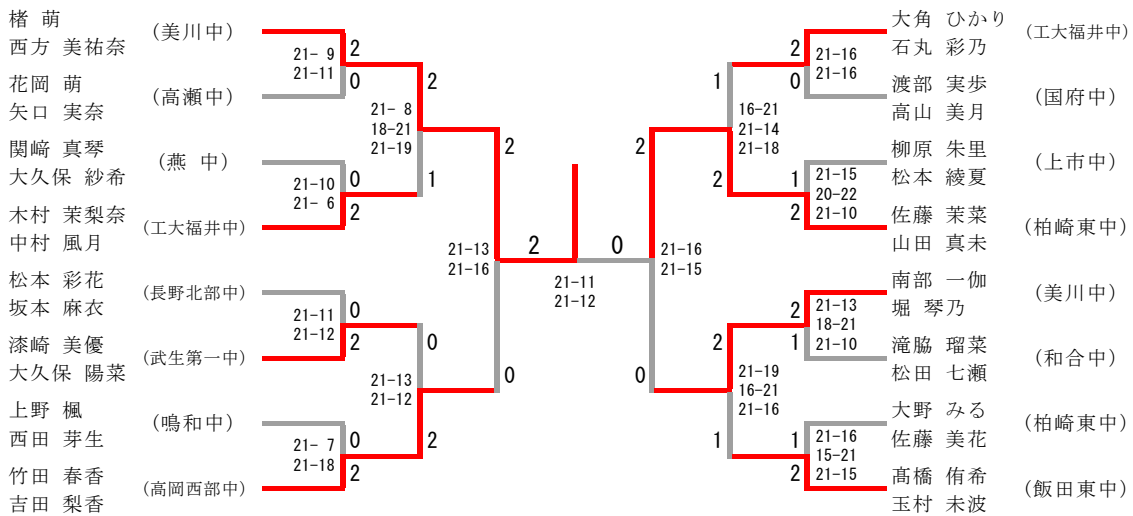

第3代表決定戦

男子ダブルス

第3代表決定戦

女子ダブルス

第3代表決定戦