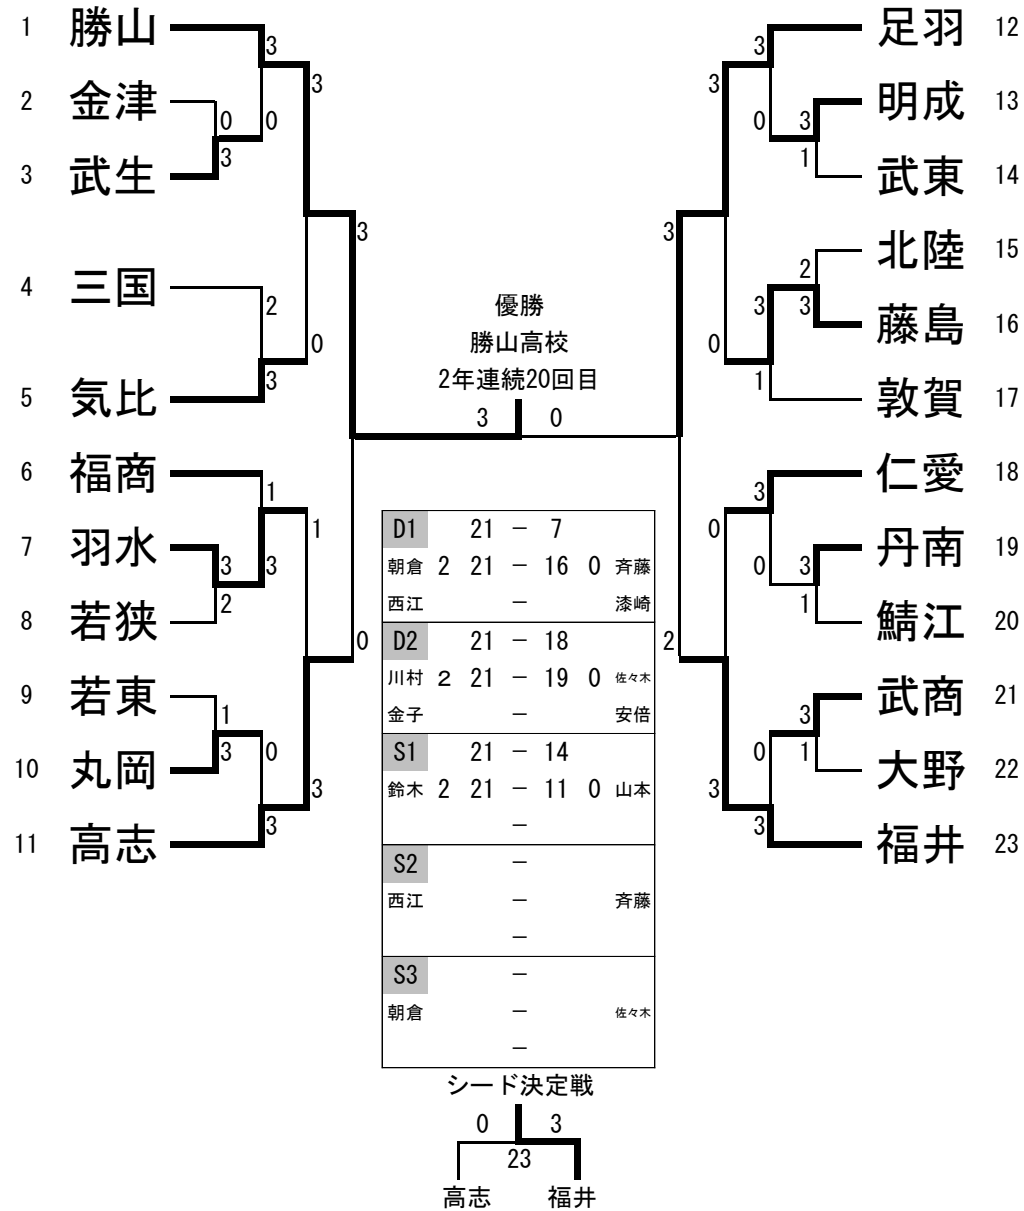

大会名〔平成26年度 高校新人大会〕 学校対抗戦

平成26年11月 15日(土)～17日(月)

於: 勝山高校体育館(男子)・金津高校体育館(女子)

勝山市営体育館

高体連バドミントン専門部

学校対抗戦

男子団体戦トーナメント表

女子団体戦トーナメント表

ベスト16成績

大会名 [平成 26 年 度 新 人 大 会]
バドミントン競技

平成26年11月15日(土)・16日(日)・17(月)
於：勝山高校 (男子シングルス・ダブルス 16日)
金津高校 (女子シングルス・ダブルス 16日)
勝山市営体育館 (シングルス・ダブルスベスト8以上 17日)

(男子ダブルス)
(128 組)

(男子シングルス)
(107 人)

男子ダブルス

- 優勝 鍵谷由輝 ・ 谷口雄祐 (勝山) ○
- 第2位 藤澤敏生 ・ 葛葉朋彦 (勝山)
- 第3位 高嶋優 ・ 北川湧介 (勝山)
- 〃 鈴木利拓 ・ 長谷川貴士 (勝山)

男子シングルス

- 優勝 谷口雄祐 (勝山) ○
- 第2位 鈴木利拓 (勝山)
- 第3位 高井俊暢 (明成)
- 〃 島田慎司 (敦賀)

○は選抜北信越予選出場決定

ベスト16成績

大会名 [平成 26 年 度 新 人 大 会]
バドミントン競技

平成26年11月15日(土)・16日(日)・17(月)
於：勝山高校 (男子シングルス・ダブルス 16日)
金津高校 (女子シングルス・ダブルス 16日)
勝山市営体育館 (シングルス・ダブルスベスト8以上 17日)