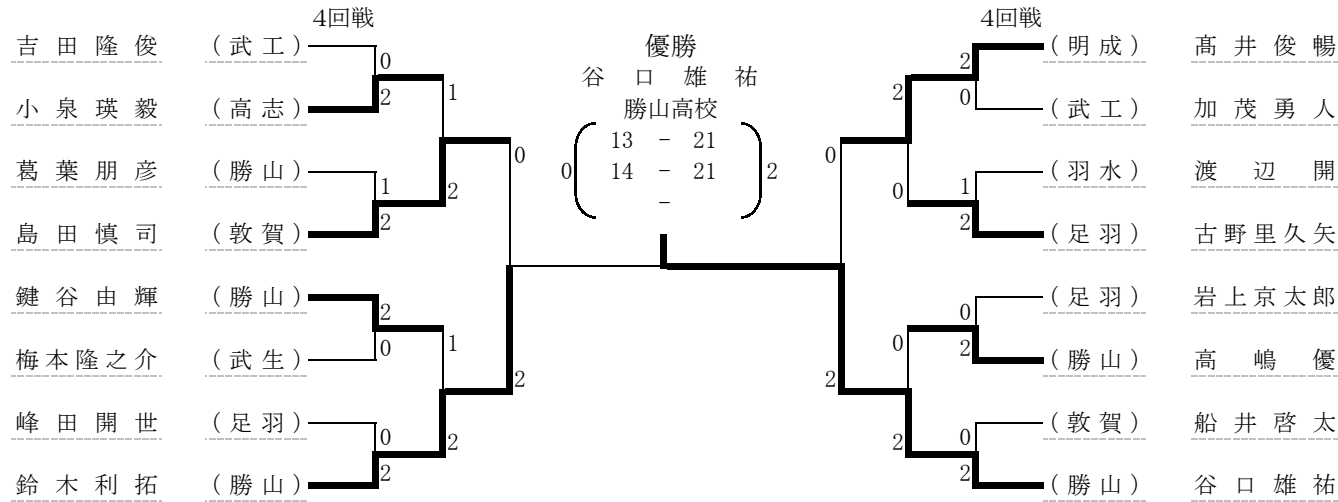

大会名〔平成26年度 高校新人大会〕 学校対抗戦

平成26年11月 15日(土)～17日(月)

於: 勝山高校体育館(男子)・金津高校体育館(女子)

勝山市営体育館

高体連バドミントン専門部

学校対抗戦

男子団体戦トーナメント表

女子団体戦トーナメント表

ベスト16成績

大会名 [平成 26 年 度 新 人 大 会]
バドミントン競技

平成26年11月15日(土)・16日(日)・17(月)
於：勝山高校 (男子シングルス・ダブルス 16日)
金津高校 (女子シングルス・ダブルス 16日)
勝山市営体育館 (シングルス・ダブルスベスト8以上 17日)

(男子ダブルス)
(128 組)

(男子シングルス)
(107 人)

男子ダブルス

- 優勝 鍵谷由輝 ・ 谷口雄祐 (勝山) ○
- 第2位 藤澤敏生 ・ 葛葉朋彦 (勝山)
- 第3位 高嶋優 ・ 北川湧介 (勝山)
- 〃 鈴木利拓 ・ 長谷川貴士 (勝山)

男子シングルス

- 優勝 谷口雄祐 (勝山) ○
- 第2位 鈴木利拓 (勝山)
- 第3位 高井俊暢 (明成)
- 〃 島田慎司 (敦賀)

○は選抜北信越予選出場決定

ベスト16成績

大会名 [平成 26 年 度 新 人 大 会]
バドミントン競技

平成26年11月15日(土)・16日(日)・17(月)
於：勝山高校 (男子シングルス・ダブルス 16日)
金津高校 (女子シングルス・ダブルス 16日)
勝山市営体育館 (シングルス・ダブルスベスト8以上 17日)

1月27日（土） 勝山高校第一体育館

○女子ダブルス

山口 茜	2	1 - 7		朝倉みなみ
鈴木 咲貴	2	1 4 - 2 1	1	西江 彩花
(勝山)		2 3 - 2 1		(勝山)

○女子シングルス

山口 茜	2	2 1 - 1 7		西江 彩花
(勝山)		2 1 - 7	0	(勝山)

※女子ダブルスは、山口茜・鈴木咲貴組が、女子シングルスは、山口茜選手が1月24、25日に新潟県上越市で行われる北信越予選会に出場することとなりました。