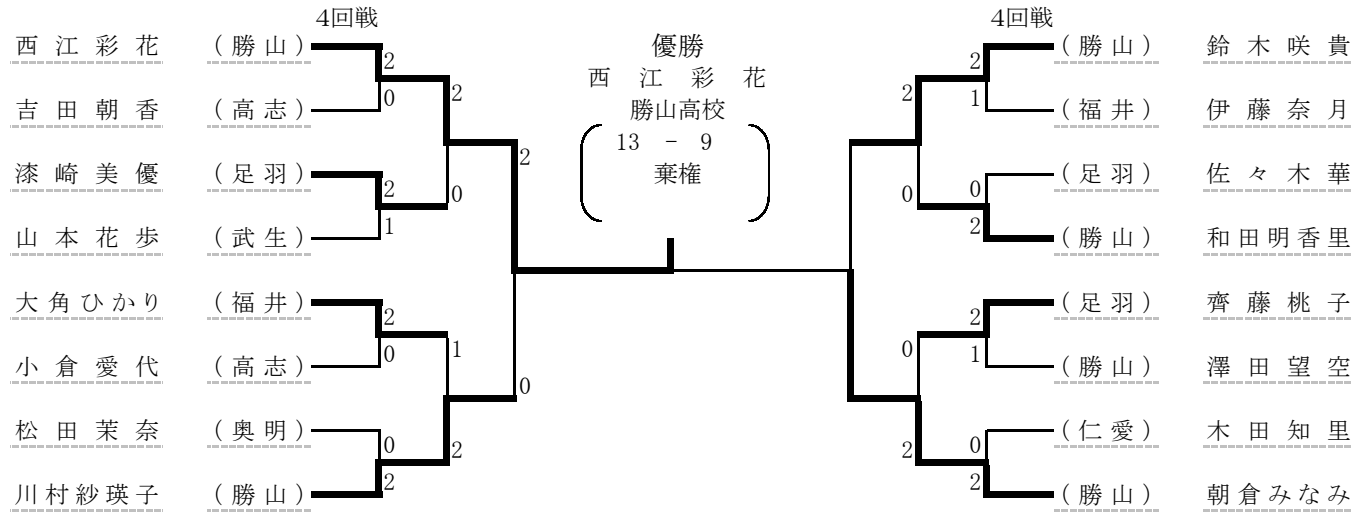

(女子シングルス)
(99人)

女子ダブルス

- 優勝 朝倉みなみ・西江彩花 (勝山)
- 第2位 齊藤桃子・漆崎美優 (足羽)
- 第3位 佐々木華・安倍雅奈 (足羽)
- 〃 川村紗瑛子・金子美奈 (勝山)

女子シングルス

- 優勝 西江彩花 (勝山)
- 第2位 朝倉みなみ (勝山)
- 第3位 川村紗瑛子 (勝山)
- 〃 鈴木咲貴 (勝山)