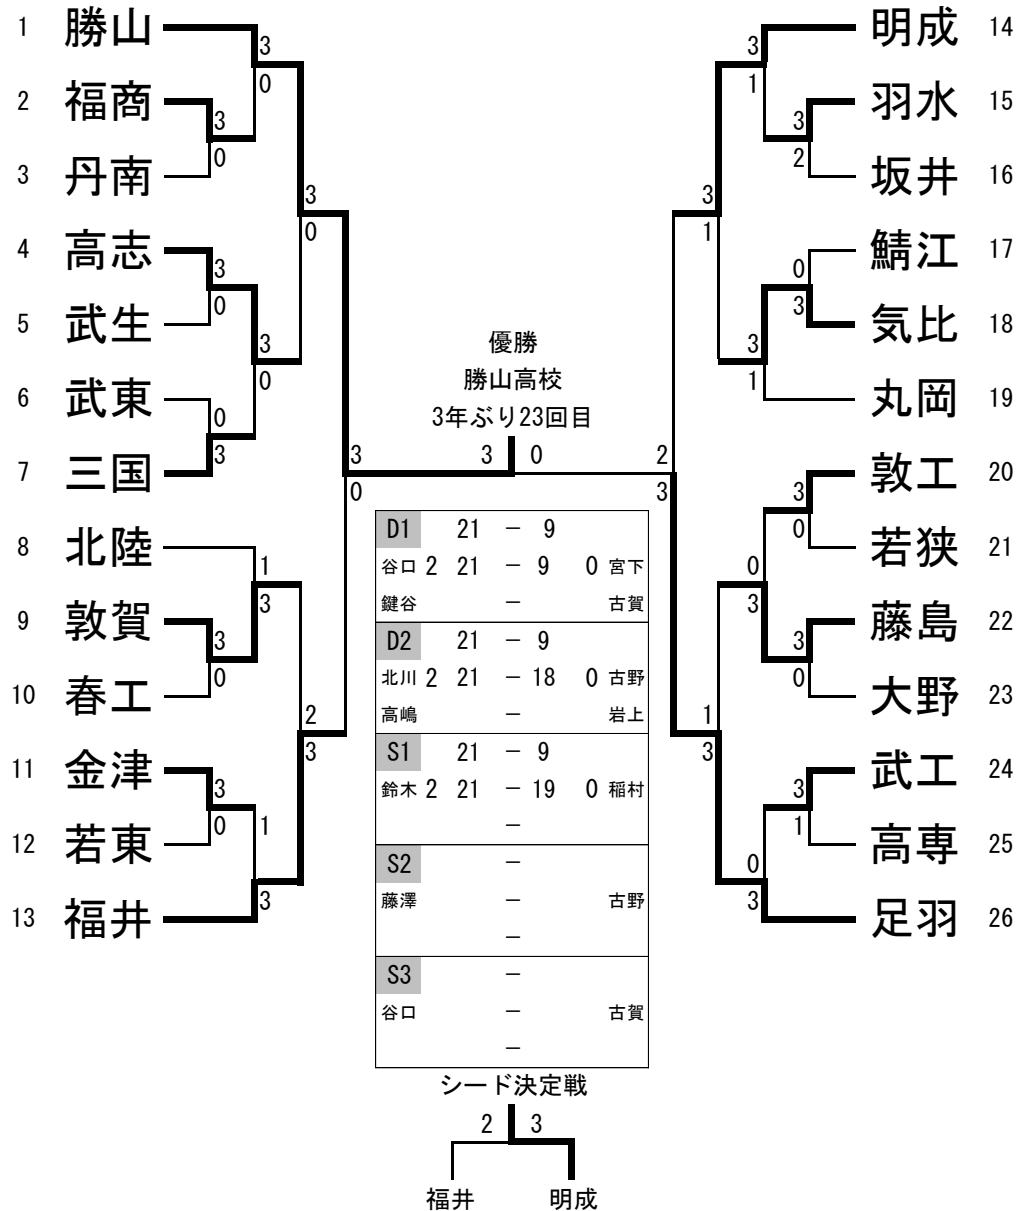

大会名〔平成26年度 高校新人大会〕 学校対抗戦

平成26年11月 15日(土)～17日(月)

於: 勝山高校体育館(男子)・金津高校体育館(女子)

勝山市営体育館

高体連バドミントン専門部

学校対抗戦

男子団体戦トーナメント表

女子団体戦トーナメント表

ベスト16成績

大会名 [平成 26 年 度 新 人 大 会]
バドミントン競技

平成26年11月15日(土)・16日(日)・17(月)
於：勝山高校 (男子シングルス・ダブルス 16日)
金津高校 (女子シングルス・ダブルス 16日)
勝山市営体育館 (シングルス・ダブルスベスト8以上 17日)

(男子ダブルス)
(128 組)

(男子シングルス)
(107 人)

男子ダブルス

- 優勝 鍵谷由輝 ・ 谷口雄祐 (勝山) ○
- 第2位 藤澤敏生 ・ 葛葉朋彦 (勝山)
- 第3位 高嶋優 ・ 北川湧介 (勝山)
- 〃 鈴木利拓 ・ 長谷川貴士 (勝山)

男子シングルス

- 優勝 谷口雄祐 (勝山) ○
- 第2位 鈴木利拓 (勝山)
- 第3位 高井俊暢 (明成)
- 〃 島田慎司 (敦賀)

○は選抜北信越予選出場決定

ベスト16成績

大会名 [平成 26 年 度 新 人 大 会]
バドミントン競技

平成26年11月15日(土)・16日(日)・17(月)
於：勝山高校 (男子シングルス・ダブルス 16日)
金津高校 (女子シングルス・ダブルス 16日)
勝山市営体育館 (シングルス・ダブルスベスト8以上 17日)