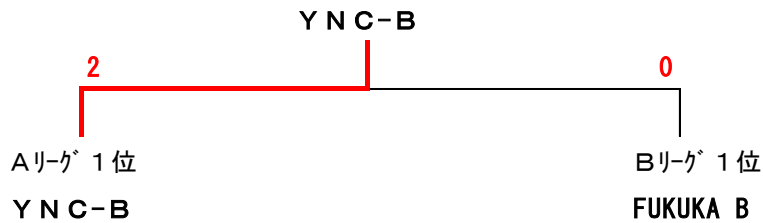

## 決勝トーナメント

各リーグ1位

1~4は抽選

# 女子 2部 (2W) 福井市北体育館

予選リーグ

A リーグ

	1	2	3	4	勝敗	順位
1 YNC-B		① 2-1	3-0		2-0	1
2 光陽クラブA	1-2			3-0	1-1	3
3 TEAM 社南 B	0-3			② 2-1	1-1	2
4 FUKUKA A		0-3	1-2		0-2	4

試合順 ①・1-2 ②・3-4 ③・①の勝者と②の勝者 ④・①の敗者と②の敗者

B リーグ

	1	2	3	4	勝敗	順位
1 YNC-A		① 2-1		1-2	1-1	2
2 TEAM 社南 C	1-2		1-2		0-2	4
3 藤島高校A		2-1		② 0-3	1-1	3
4 FUKUKA B	2-1		3-0		2-0	1

試合順 ①・1-2 ②・3-4 ③・①の勝者と②の勝者 ④・①の敗者と②の敗者

## 決勝トーナメント

各リーグ1位