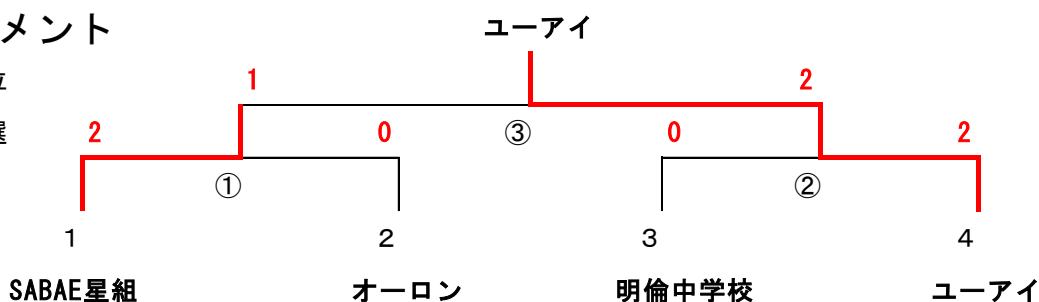

女子 3部 (3W) 福井市北体育館

予選リーグ

A リーグ

	1	2	3	勝敗	順位
1 藤島高校D		0-3	0-3	0-2	3
2 TEAM 社南 E	3-0		0-3	1-1	2
3 明倫中学校	3-0	3-0		2-0	1

試合順 ① 1-2 ② 2-3 ③ 1-3

B リーグ

	1	2	3	勝敗	順位
1 藤島高校B		1-2	2-1	1-1	2
2 オーロン	2-1		2-1	2-0	1
3 社西ジュニア	1-2	1-2		0-2	3

試合順 ① 1-2 ② 2-3 ③ 1-3

C リーグ

	1	2	3	勝敗	順位
1 丹南高等学校		1-2	1-2	0-2	3
2 ユーアイ	2-1		3-0	2-0	1
3 光陽クラブB	2-1	0-3		1-2	2

試合順 ① 1-2 ② 2-3 ③ 1-3

D リーグ

	1	2	3	勝敗	順位
1 藤島高校C		1-2	0-3	0-2	3
2 TEAM 社南 D	2-1		1-2	1-1	2
3 SABAE星組	3-0	2-1		2-0	1

試合順 ① 1-2 ② 2-3 ③ 1-3

決勝トーナメント

各リーグ1位

1~4は抽選