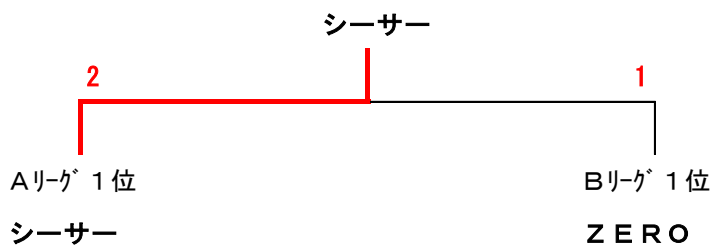

男子 2部 (2M) 福井市南体育館

予選リーグ

A リーグ

	1	2	3	4	勝敗	順位
1 YNC		① 1-2		3-0	1-1	3
2 福井商業高校	2-1		1-2		1-1	2
3 シーサー		2-1		② 3-0	2-0	1
4 チームがんこ	0-3		0-3		0-2	4

試合順 ①・1-2 ②・3-4 ③・①の勝者と②の勝者 ④・①の敗者と②の敗者

B リーグ

	1	2	3	勝敗	順位
1 ZERO		2-1	2-1	2-0	1
2 AW-I	1-2		0-3	0-2	3
3 森田クラブ	1-2	3-0		1-1	2

試合順 ①1-2 ②2-3 ③1-3

決勝トーナメント

各リーグ1位