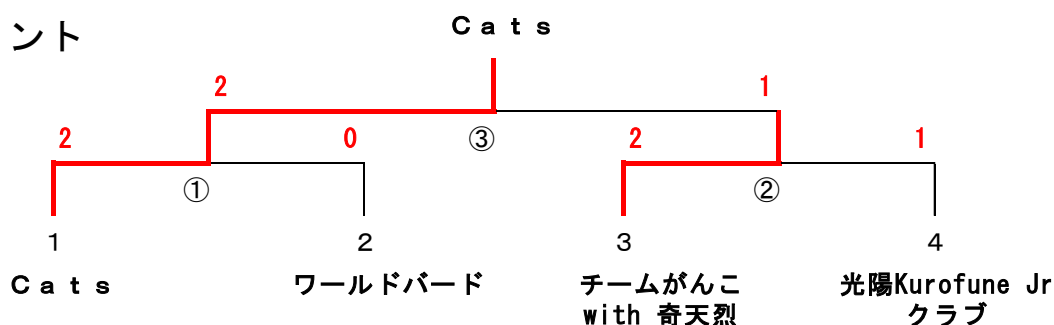

# 男子 3部 (3M) 福井市南体育館

予選リーグ

A リーグ

	1	2	3	4	勝敗	順位
1 中央中Aチーム		① 3-0	1-2		1-1	2
2 社西ジュニア	0-3			0-3	0-2	4
3 ワールドバード	2-1			② 3-0	2-0	1
4 森ジュニ今ジュニ		3-0	0-3		1-1	3

試合順 ①・1-2 ②・3-4 ③・①の勝者と②の勝者 ④・①の敗者と②の敗者

B リーグ

	1	2	3	勝敗	順位
1 光陽Kurofune Jrクラブ		3-0	2-1	2-0	1
2 丹南高等学校	0-3		0-3	0-2	3
3 チームがんこ	1-2	3-0		1-1	2

試合順 ①1-2 ②2-3 ③1-3

## 決勝トーナメント

各リーグ1位

1~4は抽選