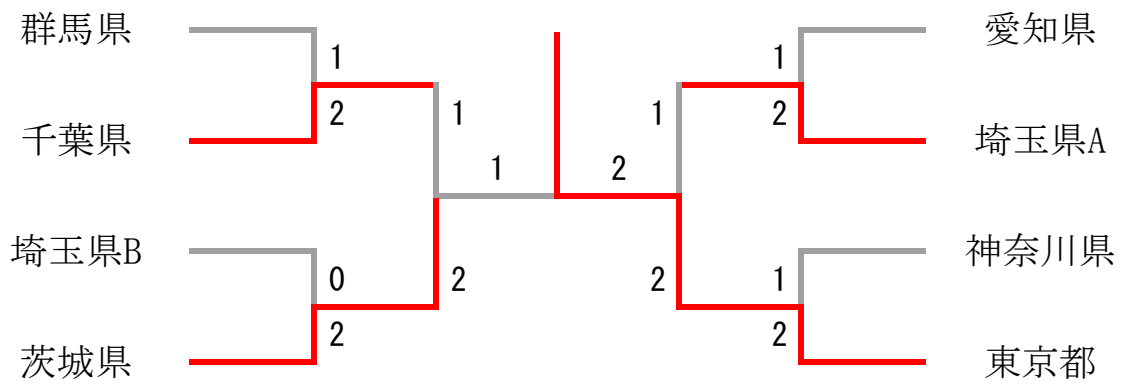

女子団体 Hブロック	東京都	宮崎県	岐阜県	勝-敗	順位
東京都		○ 3-0	○ 3-0	M 6-0 G 12-0 P 253-118	1
宮崎県	× 0-3		× 1-2	M 1-5 G 2-10 P 146-238	3
岐阜県	× 0-3	○ 2-1		M 2-4 G 4-8 P 172-215	2

男子団体 決勝トーナメント

女子団体 決勝トーナメント

日本マスタース2014埼玉大会バドミントン競技