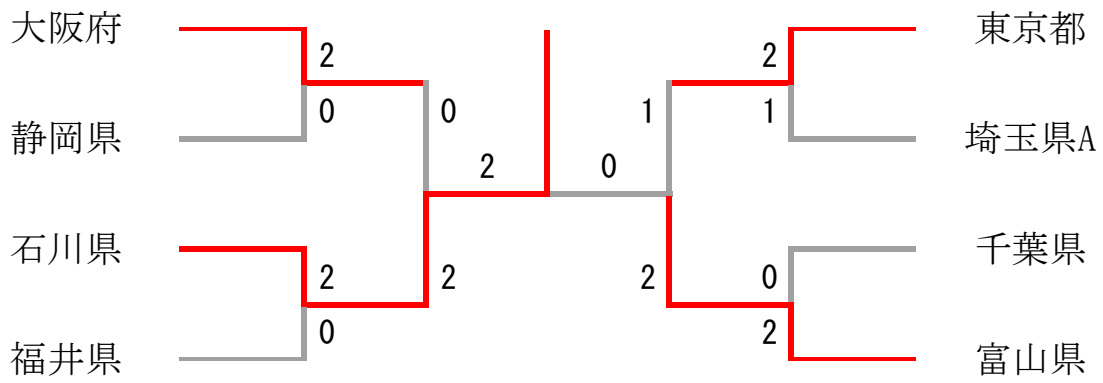

男子団体 決勝トーナメント