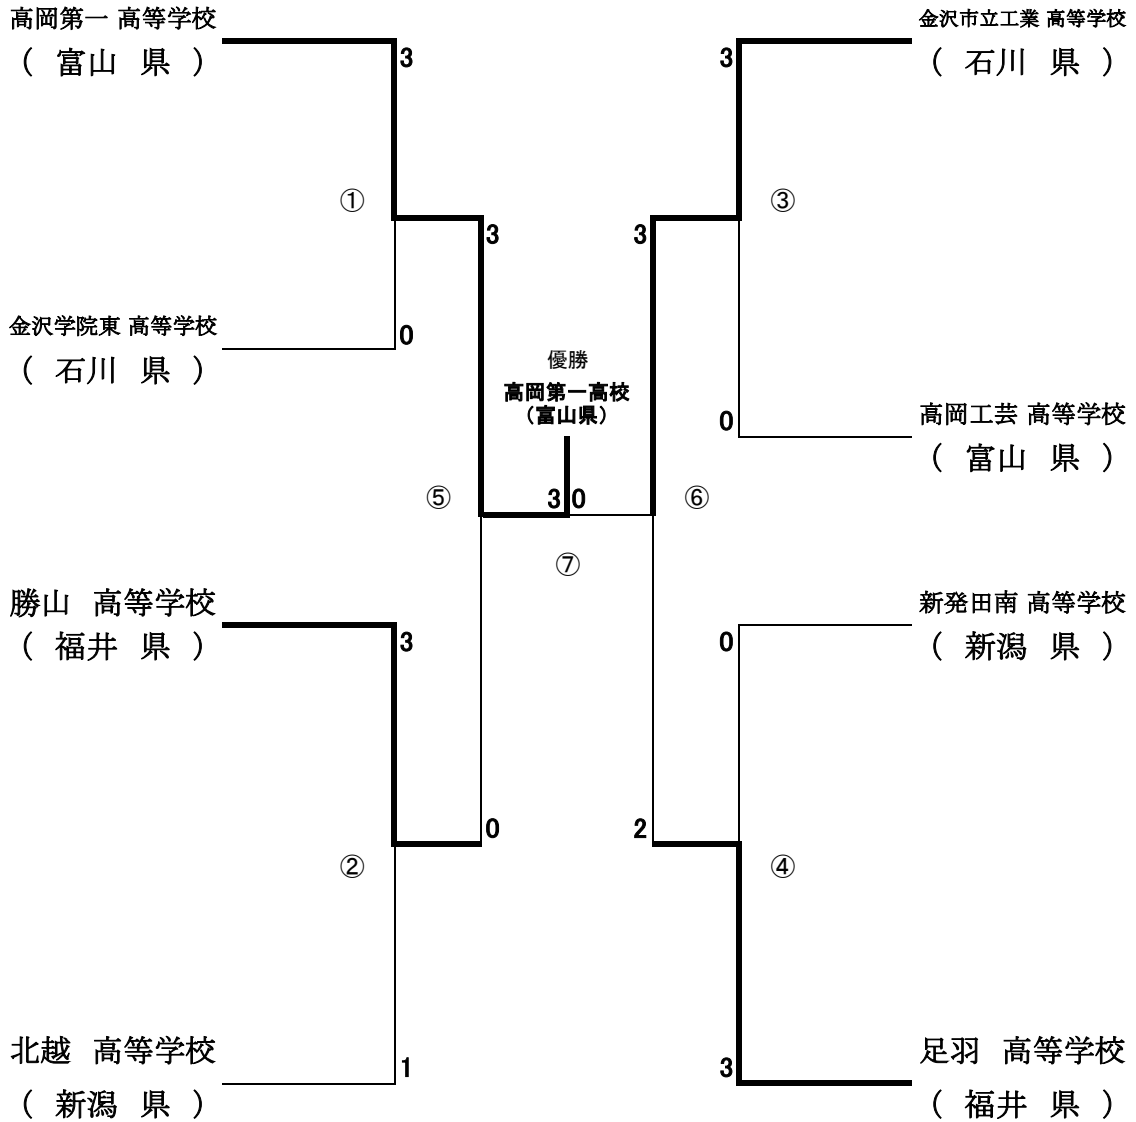

第42回全国高等学校選抜バドミントン大会 北信越予選会

平成26年1月25～26日 福井県営体育館

男子学校対抗 (B T)

◇第2代表決定戦

勝山高等学校(福井県) 3 0 金沢市立工業高等学校(石川県)

◇第3代表決定戦

北越高等学校(新潟県) 0 3 金沢市立工業高等学校(石川県)

第42回全国高等学校選抜バドミントン大会 北信越予選会