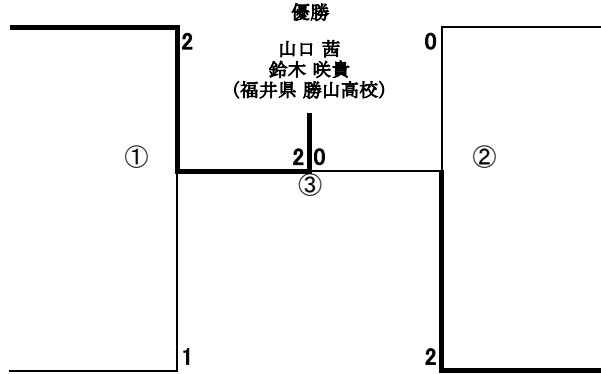

第42回全国高等学校選抜バドミントン大会 北信越予選会

平成26年1月25～26日 福井県営体育館

女子個人対抗

◇ダブルス (GD)

山口 茜・鈴木 咲貴
(福井 県 勝山高校)

黒田 侑子・藤田 百合子
(新潟 県 新潟青陵高校)

小野 菜保・桃井 伶実
(石川 県 金沢向陽高校)

中村 幸・山森 真凜
(富山 県 富山国際大学付属高校)

◇第2代表決定戦

小野 菜保・桃井 伶実
(石川 県 金沢向陽高校)

中村 幸・山森 真凜
(富山 県 富山国際大学付属高校)