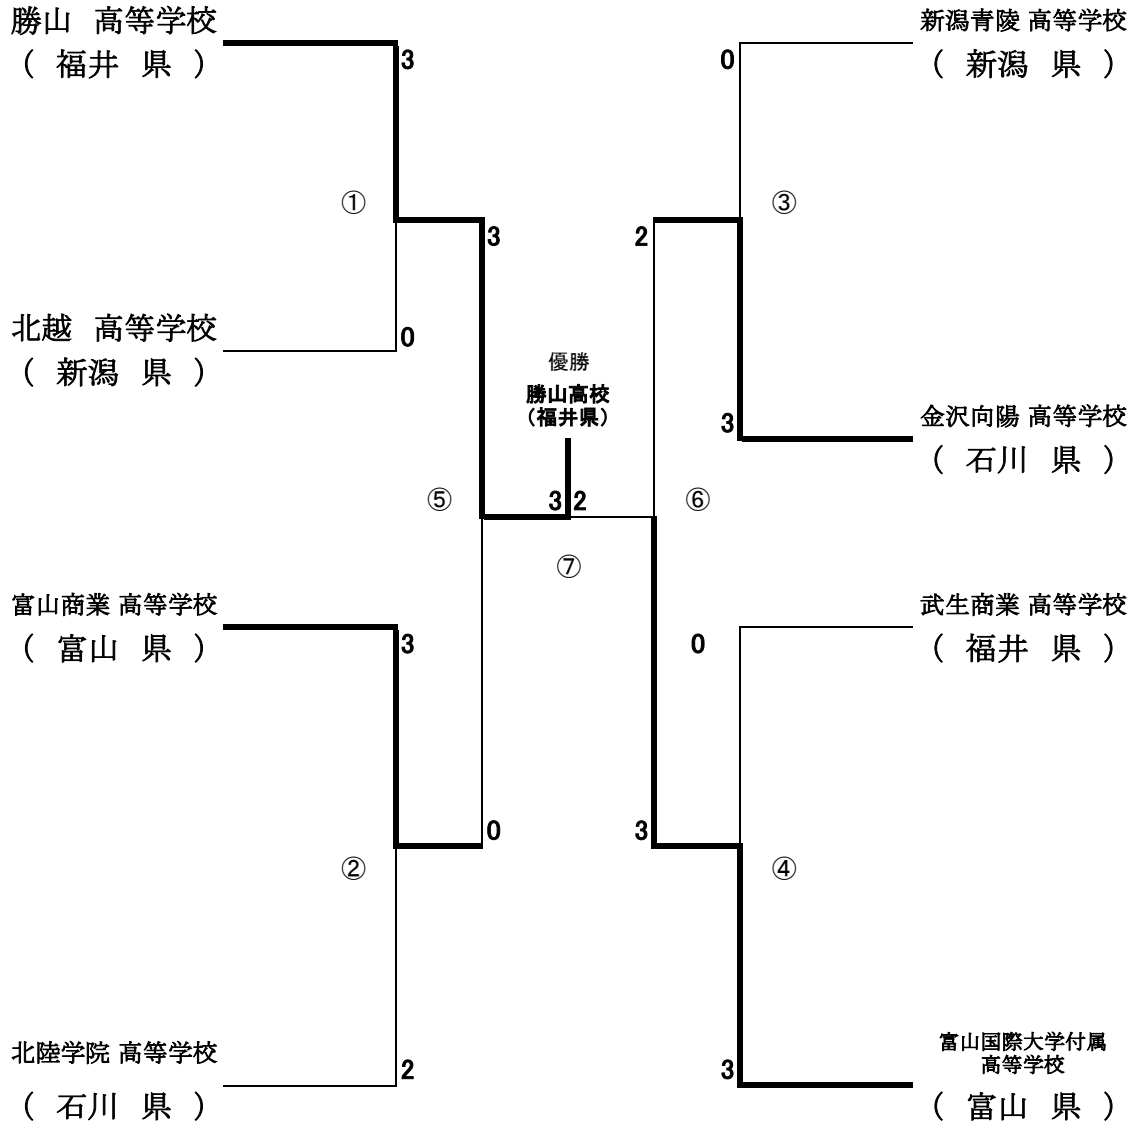

第42回全国高等学校選抜バドミントン大会 北信越予選会

平成26年1月25～26日 福井県営体育館

女子学校対抗 (G T)

◇第2代表決定戦

富山商業高等学校(富山県) 0 3 富山国際大付属高等学校(富山県)

◇第3代表決定戦

北陸学院高等学校(石川県) 0 3 金沢向陽高等学校(石川県)