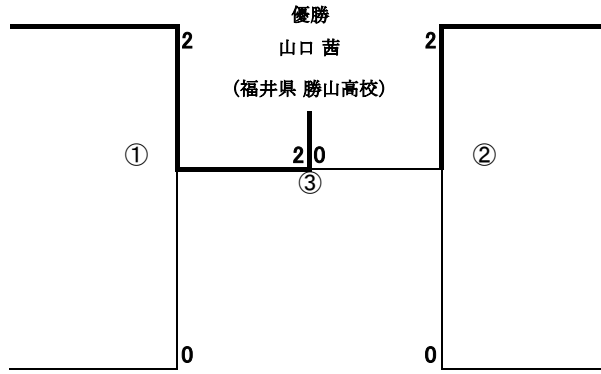

◇シングルス (GS)

山口 茜
(福井 県 勝山高校)

黒田 侑子
(新潟 県 新潟青陵高校)

中村 幸
(富山 県 富山国際大学付属高校)

吉浦 鈴夏
(石川 県 金沢向陽高校)

◇第2代表決定戦

中村 幸
(富山 県 富山国際大学付属高校)

黒田 侑子
(新潟 県 新潟青陵高校)