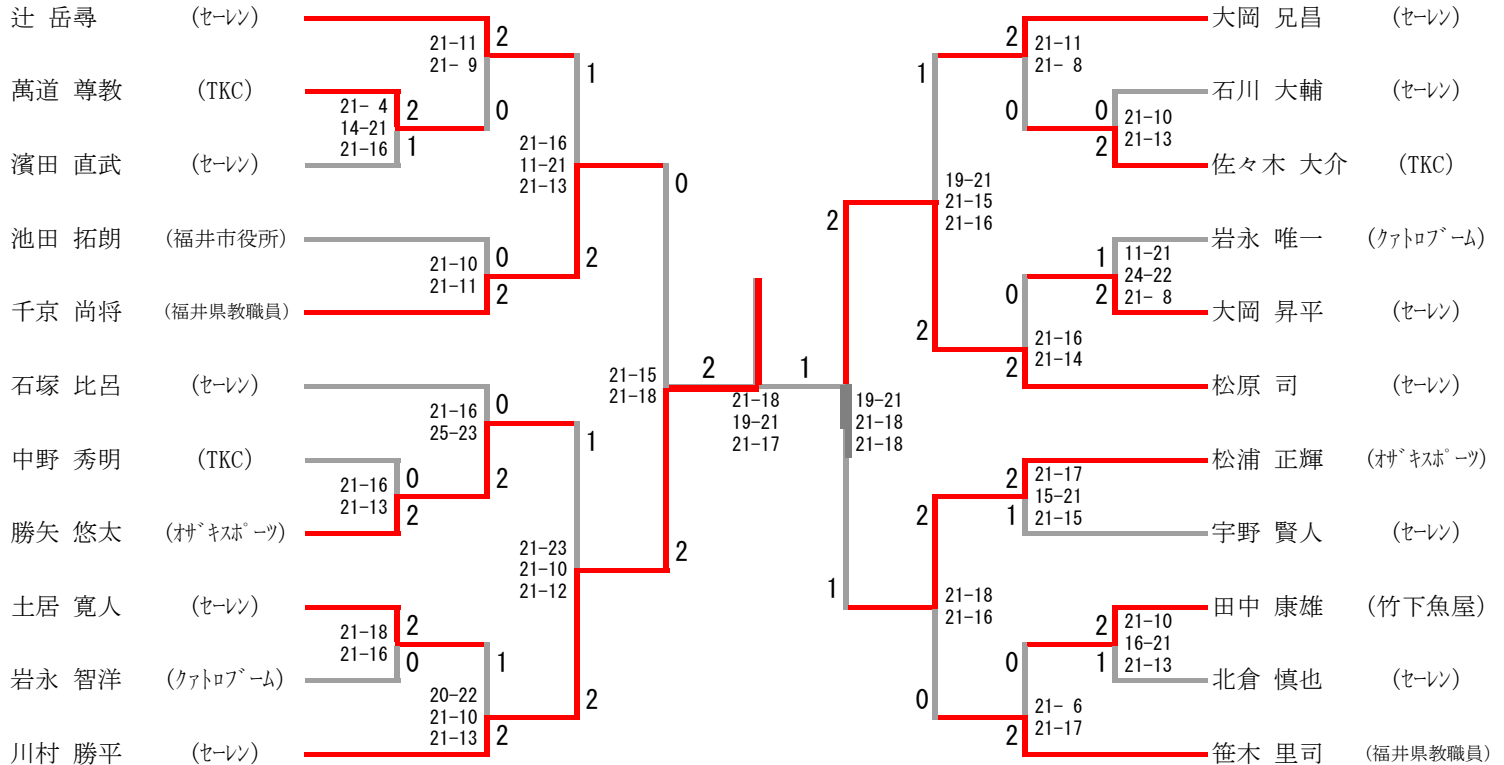

県社会人大会

2013.05.26

種 目	優 勝	準 優 勝	三 位	位
男子複1部	大岡 昇平 土居 寛人 (セーレン)	笹木 里司 千京 尚将 (福井県教職員)	丸永 幸則 松浦 正輝 (福井県教職員・オザキスポーツ)	石塚 比呂 梅林 慎太郎 (セーレン)
男子複2部	木村 肇 高橋 譲 (YNC・AW-1)	重森 忍 田邊 一正 (坂井市役所・福井市役所)	向川 高広 家城 弘安 (セーレン・ケセラセラ)	宮本 陽一 小保 貴弘 (栗野クラブ)
男子単2部	木村 肇 (YNC)	藤原拓摩 (TEAM升)	重森 忍 (坂井市役所)	田邊 一正 (福井市役所)
男子単1部	川村 勝平 (セーレン)	松原 司 (セーレン)	千京 尚将 (福井県教職員)	松浦 正輝 (オザキスポーツ)
女子単1部	村瀬 真祐 (北陸電力)			
女子複2部	大石 小夜子 石須 紀世美 (YNC)	山田 幸江 斉藤 佳子 (YNC)		
女子複1部	市村幸子 近葉 裕子 (県庁・ユアアイ)	篠田 由香 村瀬 真祐 (竹下魚屋・北陸電力)		

男子ダブルス 1 部

男子シングルス 2部

男子シングルス 1部

女子ダブルス 2部

山田 幸江
斉藤 佳子 (YNC)

大石 小夜子
石須 紀世美 (YNC)

21-14	0
21-16	2

女子ダブルス 1部