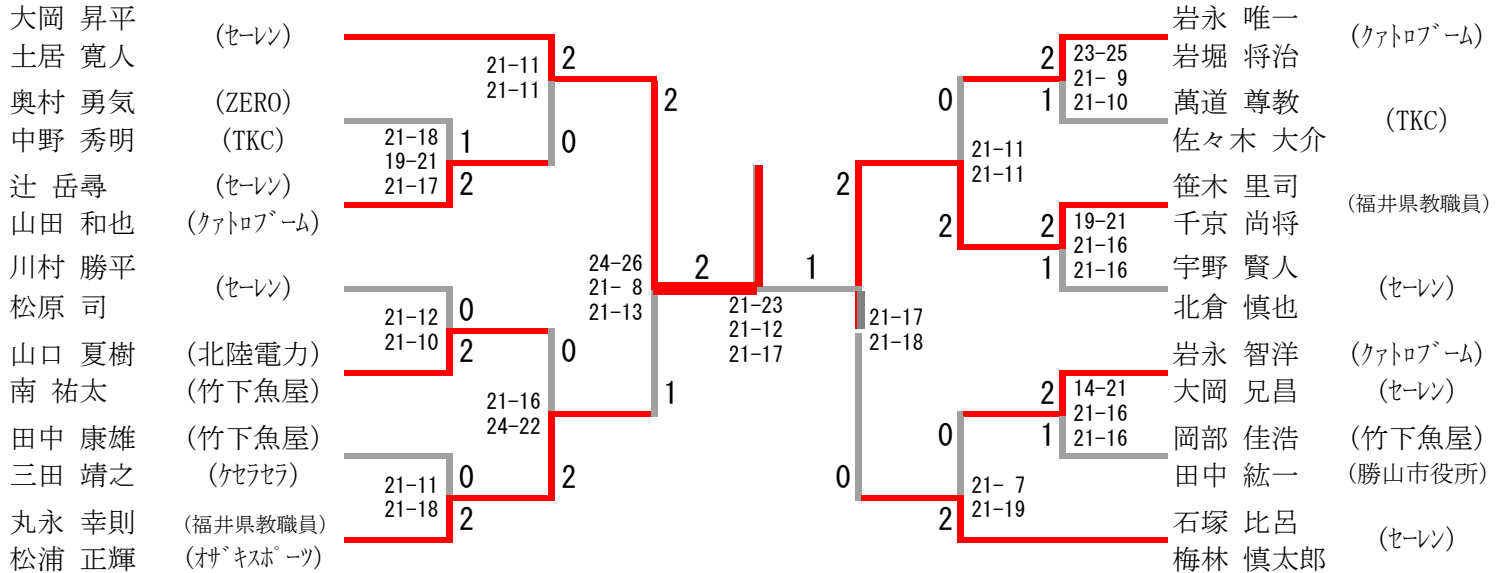

県社会人大会

2013.05.26

種 目	優 勝	準 優 勝	三 位	位
男子複1部	大岡 昇平 土居 寛人 (セーレン)	笹木 里司 千京 尚将 (福井県教職員)	丸永 幸則 松浦 正輝 (福井県教職員・オザキスポーツ)	石塚 比呂 梅林 慎太郎 (セーレン)
男子複2部	木村 肇 高橋 譲 (YNC・AW-1)	重森 忍 田邊 一正 (坂井市役所・福井市役所)	向川 高広 家城 弘安 (セーレン・ケセラセラ)	宮本 陽一 小保 貴弘 (栗野クラブ)
男子単2部	木村 肇 (YNC)	藤原拓摩 (TEAM升)	重森 忍 (坂井市役所)	田邊 一正 (福井市役所)
男子単1部	川村 勝平 (セーレン)	松原 司 (セーレン)	千京 尚将 (福井県教職員)	松浦 正輝 (オザキスポーツ)
女子単1部	村瀬 真祐 (北陸電力)			
女子複2部	大石 小夜子 石須 紀世美 (YNC)	山田 幸江 斉藤 佳子 (YNC)		
女子複1部	市村幸子 近葉 裕子 (県庁・ユアアイ)	篠田 由香 村瀬 真祐 (竹下魚屋・北陸電力)		

男子ダブルス 1 部

男子シングルス 2部

男子シングルス 1部

女子ダブルス 2部

山田 幸江
斉藤 佳子 (YNC)

大石 小夜子
石須 紀世美 (YNC)

21-14	0
21-16	2

女子ダブルス 1部